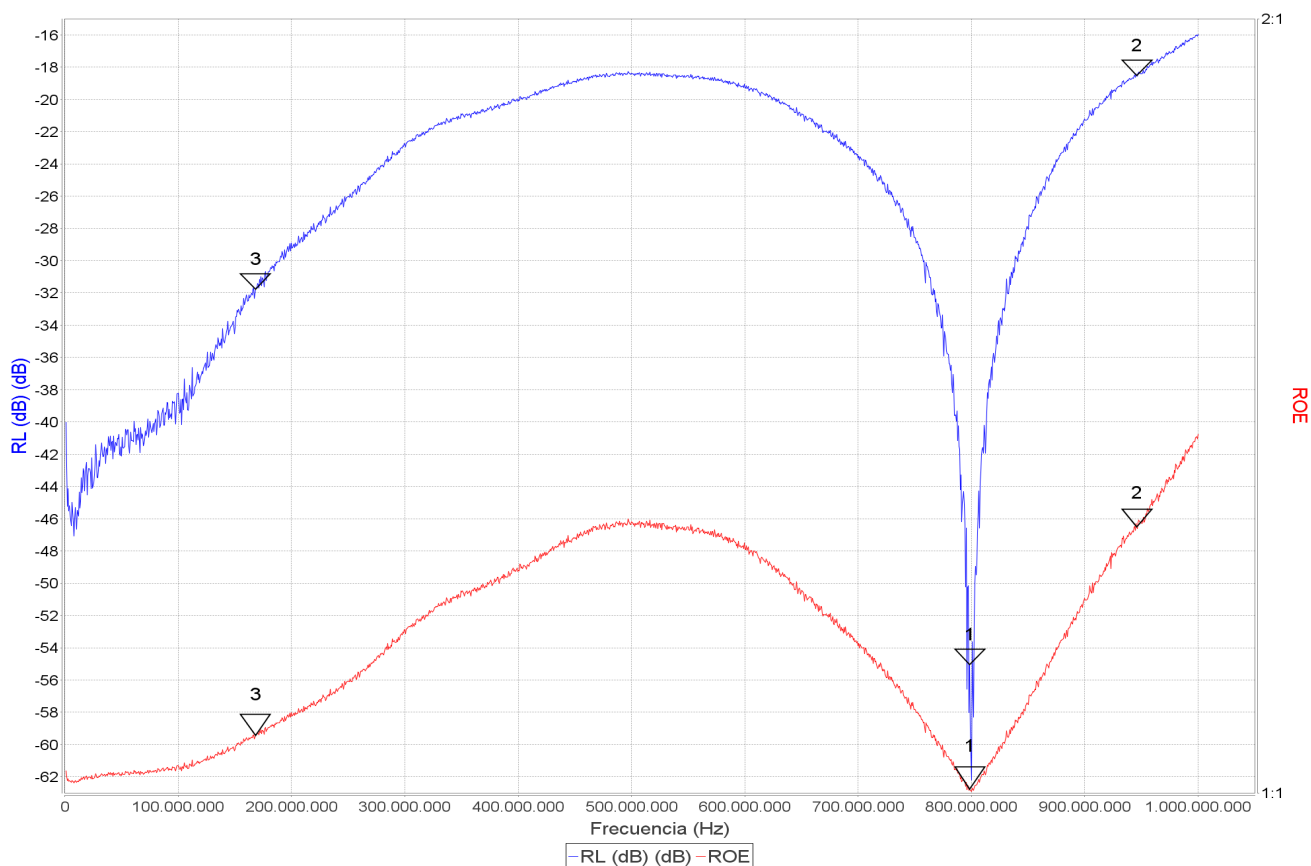

Testexport

Marca or	Frecuencia	RL (dB)	RP (°)	Z ()	Rs ()	Xs ()	Theta	ROE
1	798.541.273	-55,06	-39,37	50,1	50,1	-0,1	-0,1	1,00:1
2	945.809.086	-18,52	63,30	55,6	54,3	11,7	12,1	1,27:1
1-2	147.267.813	36,54	102,67	5,4	4,2	11,8	0,0	---
3	168.031.026	-31,79	90,86	50,0	49,9	2,6	2,9	1,05:1

Comentario:

Date: 15/11/18 12:56
 Mode: Reflexión
 Analyser: tinyVNA / mini radio solutions - tinyVNA
 Scan
 Start: 1000000 / 1.000.000
 Stop: 999999456 / 999.999.456
 Samples: 1568
 Overscan: 1
 Calibration
 Samples: 10000
 Overscan: 1
 File: REFL_tinyVNA.cal
 User: Asanchez
 Headline: Testexport

Port extension len: <not set>m

Port extension vf: <not set>