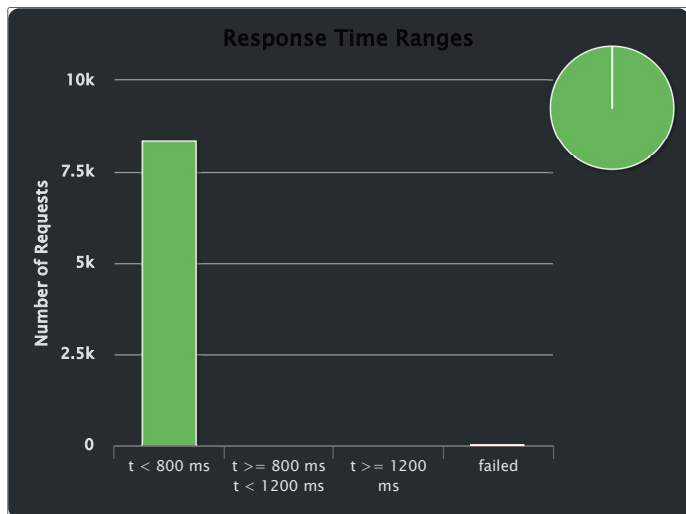

Documentation

Try Gatling Enterprise

GuestTest

Global

Details

Gatling Version
 Version: 3.10.5
 Released: 2024-03-22

Run Information
 Date: 2024-04-27 17:53:34 GMT
 Duration: 1m 15s
 Description: —

Requests	Executions				Response Time (ms)								
	Total	OK	KO	% KO	Cnt/s	Min	50th pct	75th pct	95th pct	99th pct	Max	Mean	Std Dev
All Requests	8384	8361	23	0%	110.316	37	82	87	127	139	10015	109	520
request_0	600	598	2	0%	7.895	76	81	83	90	123	10004	117	572
request_1	598	598	0	0%	7.868	38	40	41	45	53	71	40	3
request_2	598	596	2	0%	7.868	76	82	84	93	107	10015	117	574
request_3	598	594	4	1%	7.868	77	82	84	93	133	10011	150	809
request_4	598	594	4	1%	7.868	77	82	84	93	326	10014	151	809
request_5	598	594	4	1%	7.868	78	82	85	93	326	10011	151	809
request_6	598	596	2	0%	7.868	78	83	85	94	133	10013	119	573
request_7	598	598	0	0%	7.868	37	40	41	46	54	293	41	15
request_8	600	600	0	0%	7.895	76	80	83	89	98	336	82	11
request_9	600	600	0	0%	7.895	41	44	46	50	61	85	45	4
request_10	600	600	0	0%	7.895	79	84	86	100	125	139	86	9
request_11	600	600	0	0%	7.895	80	85	89	100	131	333	88	13
request_12	600	598	2	0%	7.895	82	124	128	138	146	10011	159	570
request_13	598	595	3	1%	7.868	82	125	129	137	156	10014	178	699

Errors		
Error	Count	Percentage
i.n.c.ConnectTimeoutException: connection timed out after 10000 ms: wiqen1b.serveminecraft.net/20.123.45.199:3000	23	100 %