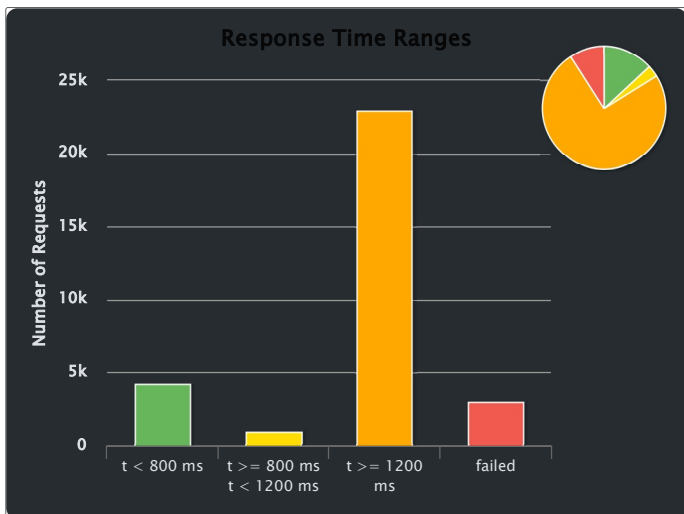

Documentation

Try Gatling Enterprise

BurstGuestTest

Global

Details

Gatling Version
Version: 3.10.5
Released: 2024-03-22

Run Information
Date: 2024-04-27 19:36:30 GMT
Duration: 1m 56s
Description: —

Expand all groups Collapse all groups

Requests	Executions				Response Time (ms)								
	Total	OK	KO	% KO	Cnt/s	Min	50th pct	75th pct	95th pct	99th pct	Max	Mean	Std Dev
All Requests	30980	28037	2943	9%	264.786	40	3820	6032	10273	21598	60021	4555	4376
request_0	2400	2160	240	10%	20.513	79	3611	4170	5198	5410	10737	3085	1632
request_1	2160	2129	31	1%	18.462	40	1927	2097	10050	10169	10279	2106	2284
request_2	2160	1925	235	11%	18.462	86	4171	5372	7699	7856	10383	4064	2278
request_3	2160	1931	229	11%	18.462	88	4176	5374	7701	7846	10737	4072	2283
request_4	2160	1913	247	11%	18.462	104	4179	5363	7698	7846	10383	4059	2270
request_5	2160	1926	234	11%	18.462	107	4178	5362	7701	7860	10686	4062	2285
request_6	2160	1928	232	11%	18.462	107	4179	5361	7701	7860	10737	4066	2282
request_7	2160	2152	8	0%	18.462	40	2001	2352	4472	10074	10323	1942	1513
request_8	2400	2289	111	5%	20.513	90	4971	6836	7607	7656	10005	5006	2059
request_9	2289	2280	9	0%	19.564	48	2685	3229	4880	10315	16837	2809	1658
request_10	2400	1990	410	17%	20.513	246	7521	9746	20371	34557	60019	8959	6473
request_11	1990	1705	285	14%	17.009	128	7197	12187	23939	30121	60013	9122	7188
request_12	2400	1981	419	17%	20.513	82	3754	9623	17749	32604	60021	6127	6707
request_13	1981	1728	253	13%	16.932	45	2431	5196	12244	22153	60019	4171	4989

Errors		
Error	Count	Percentage
j.i.IOException: Premature close	2344	79.647 %
i.n.c.ConnectTimeoutException: connection timed out after 10000 ms: wiqen1b.serveminecraft.net/20.123.45.199:3000	571	19.402 %
Request timeout to wiqen1b.serveminecraft.net/20.123.45.199:3000 after 60000 ms	25	0.849 %
status.find.in([200, 209], 304), found 500	2	0.068 %
i.n.c.ConnectTimeoutException: connection timed out after 10000 ms: /20.123.45.199:8000	1	0.034 %