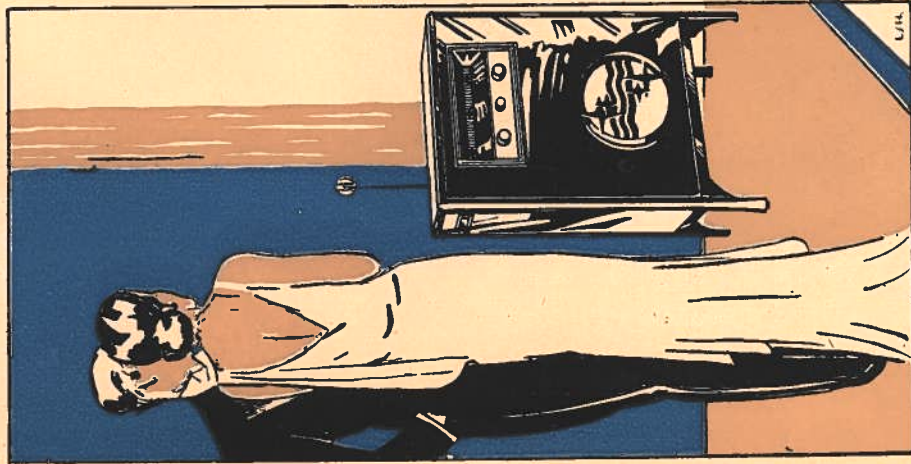

Het PHILIPS meubel 2601, ontworpen door bekende kunstenaars, is het resultaat van nauwgezette onderzoeken van de bekwaamste ingenieurs, in de beste ingerichte laboratoria der wereld.

Ontvangapparaat en "Haut-Charmeur", zijn in een sierlijk meubel verwerkt. Het is mogelijk om de sterkte der weergave naar wensch te regelen, terwijl een filter eventueel storend geruisch ophett.

Ook bestaat de gelegenheid, om met deze installatie phonografmuziek electrisch weer te geven. Een electrische phonograaf kan met één stekker aan de achterzijde worden aangesloten.

Het meubel kan zoodanig aangesloten worden, dat het werkt op wisselstroomnetten van 110 - 130 of 220 Volt. De wijziging voor eventueel veranderd Voltage is buitengewoon eenvoudige.

Niet alleen geeft het U geestelijke ontspanning, doch het biedt U tevens de gelegenheid, om in Uw huiskamer van elke cultureele strooming kennis te nemen.

Iedere radiohandelaar zal U gaarne gelegenheid geven zelf te ondervinden, welk een genot deze installatie schenkt.

Vergeet niet, dat U ook in de PHILIPS Demonstratie-Zalen steeds een welkome gast zijt!

37/39, Anderlechtstraat, BRUSSEL - 21, Gemeentestraat, ANTWERPEN
25, Rue de la Paix, LUIK - 11, Côte d'Eich, LUXEMBURG

L/14