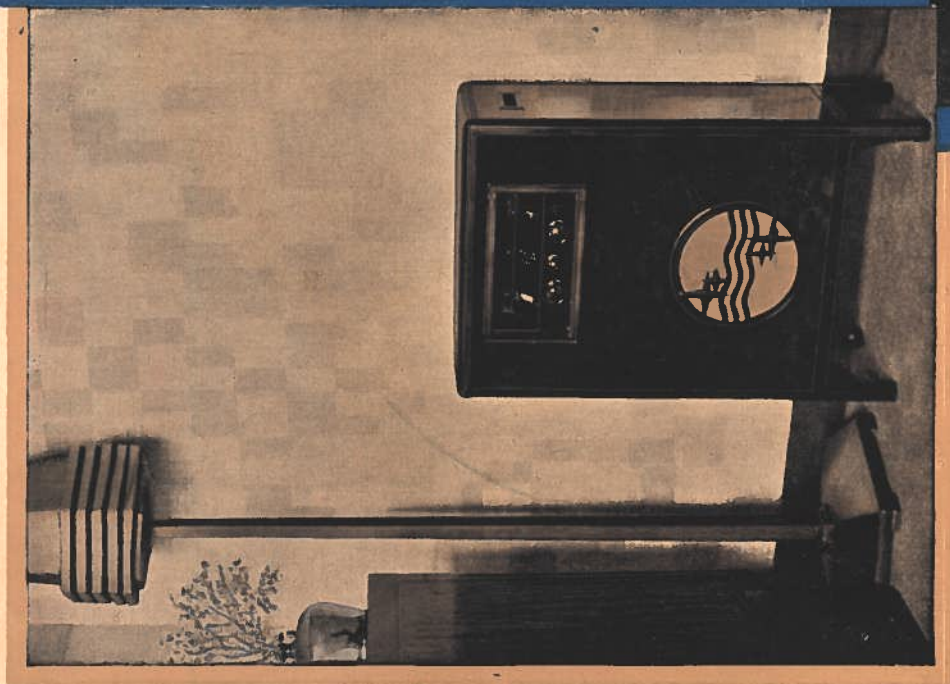

Het nieuwste op radiogebied

VASTGESTELDE VERKOOPPRIJS :

CONTANT :

Philips meubel 2601 met an-
tennebeschermer Fr. 7.030
Philips meubel 2601 met raam-
antenne 4104 Fr. 7.925

OP TERMIJNBETALING :

Met antennebeschermer, bij
de levering Fr. 1.440
De rest in 12 maandelijksche
termijnen van Fr. 495
Met raamantenne 4104, bij de
levering Fr. 1.660
De rest in 12 maandelijksche
termijnen van Fr. 555

R 1267

LE MEUBLE DE
LUXE
PHILIPS
LUXE MEUBEL
TYPE
2601

1931

PHILIPS

LE MEUBLE DE LUXE PHILIPS 2601

L'appareil mis en place et relié soit au cadre 4104, soit à l'antenne, la fiche connectée au secteur il reste un bouton à tourner et le programme le plus attrayant de la station européenne désirée remplit la pièce d'harmonie claire et pure.