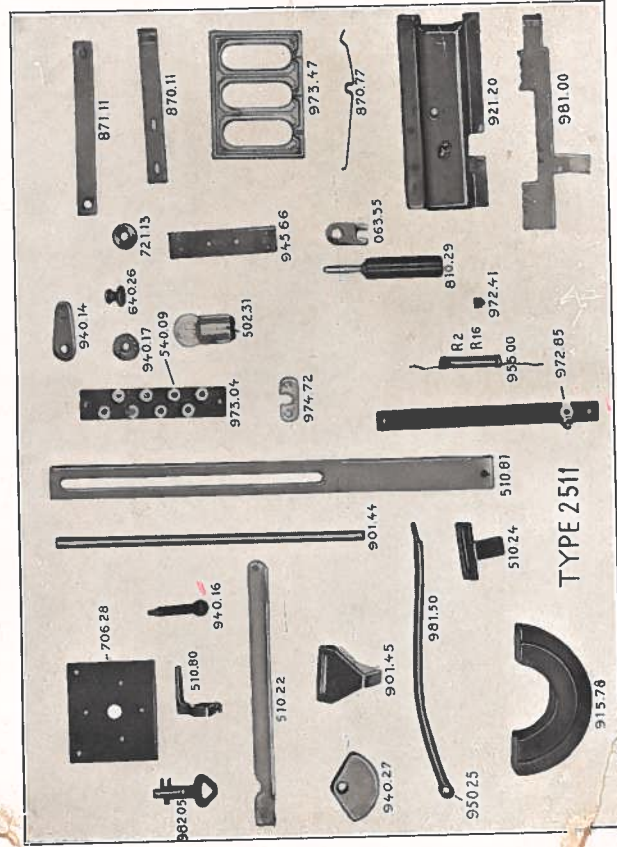

N.V. PHILIPS' RADIO
TECHNISCHE DIENST HOLLAND

ONTVANGTOESTEL

TYPE 2511

N.V. PHILIPS' RADIO
TECHNISCHE DIENST HOLLAND

ONDERDEELEN
ONTVANGTOESTEL
TYPE 2511

N.V. PHILIPS' RADIO
TECHNISCHE DIENST HOLLAND

ONDERDEELEN
ONTVANGTOESTEL
TYPE 2511

N. V. PHILIPS' RADIO
TECHNISCHE DIENST HOLLAND

ONDERDEELEN
ONTVANGTOESTEL
TYPE 2511