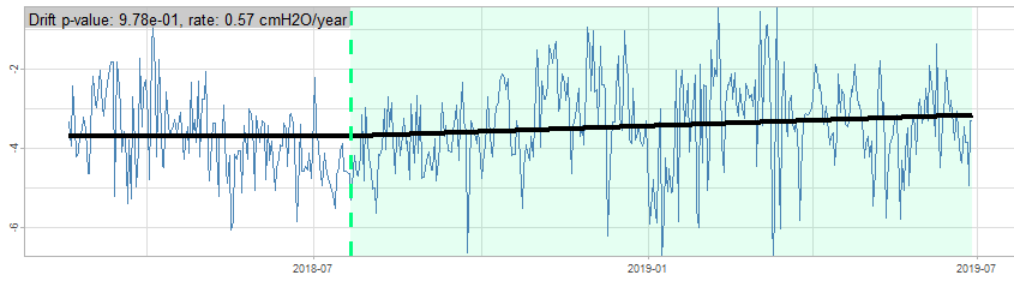

BAOL545X_B_004B4 - v0.01