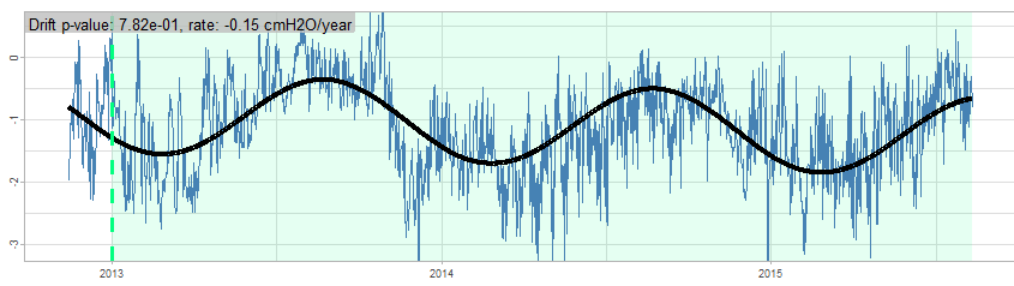

BAOL034X_F9154 - v0.01