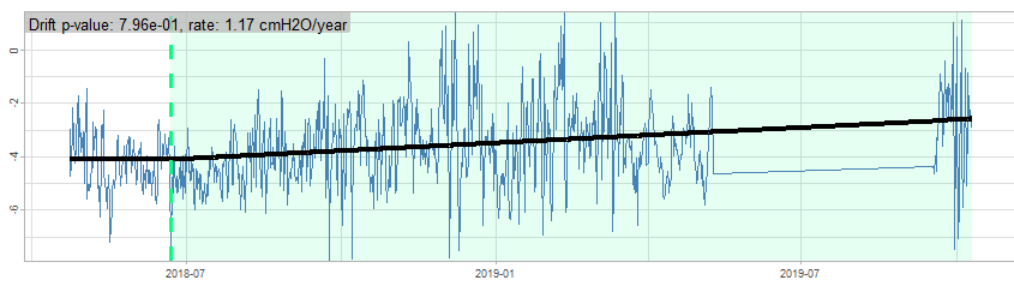

BAOL837X_P2_15430 - v0.01