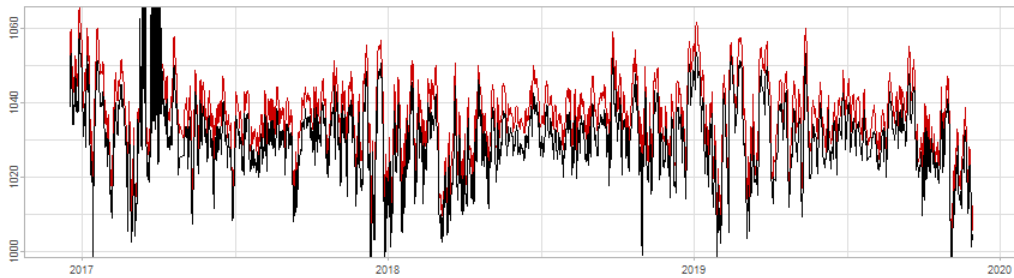

BAOL541X_B_00640 - v0.01

BAOL541X_B_00640 - v0.01

BAOL542X_B_002A5 - v0.01

BAOL542X_B_002A5 - v0.01

BAOL544X_B_002A6 - v0.01

BAOL544X_B_002A6 - v0.01

Drift p-value: 1.36e-01, rate: -436.24 cmH2O/year

Drift p-value: 7.24e-01, rate: 0.41 cmH2O/year