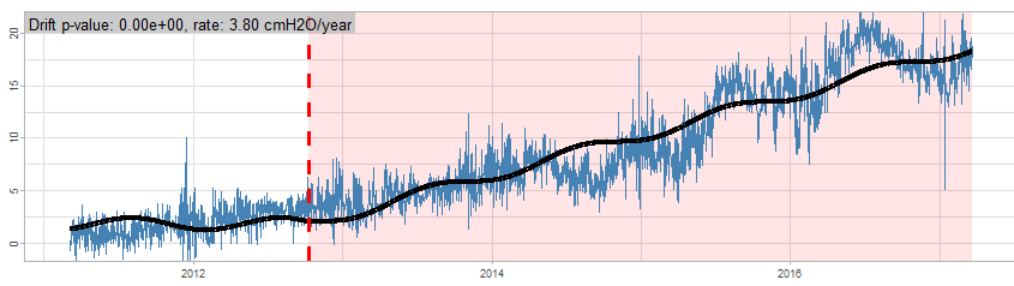

BAOL015X_72527 - v0.01