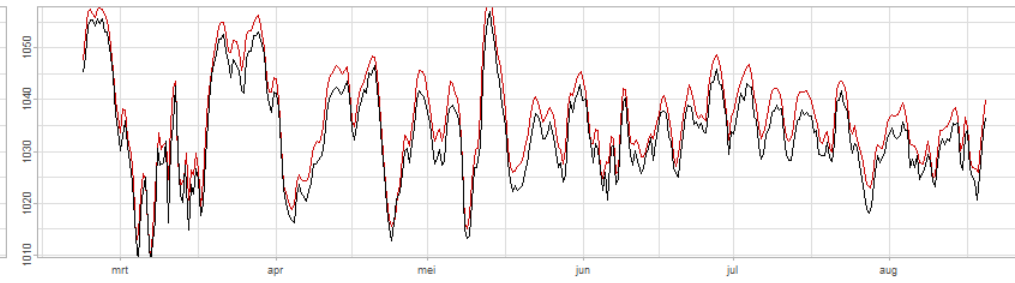

BAOL087A_555349 - v0.01