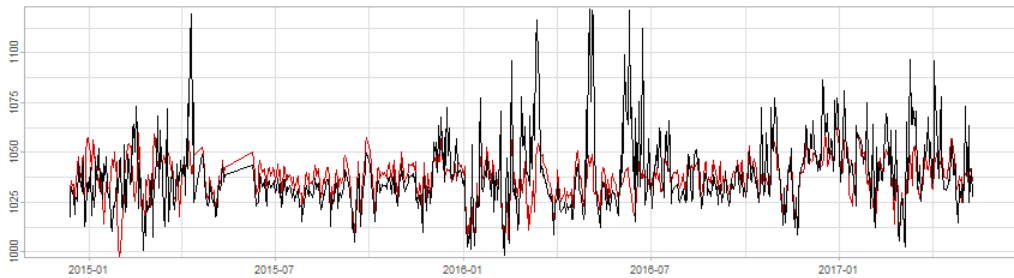

BAOL547X_B_B2137 - v0.01