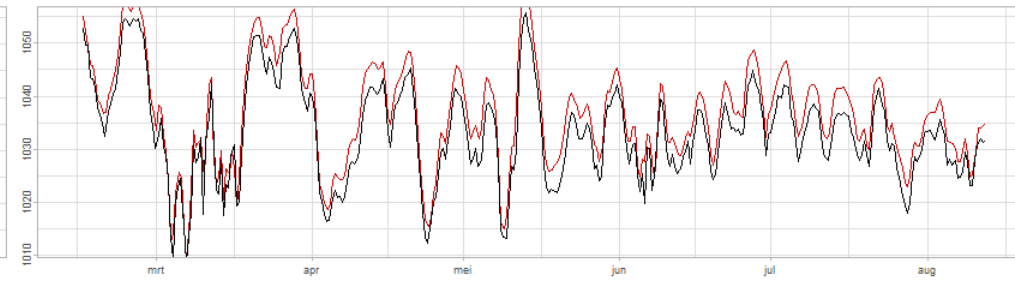

BAOL036X_588974 - v0.01