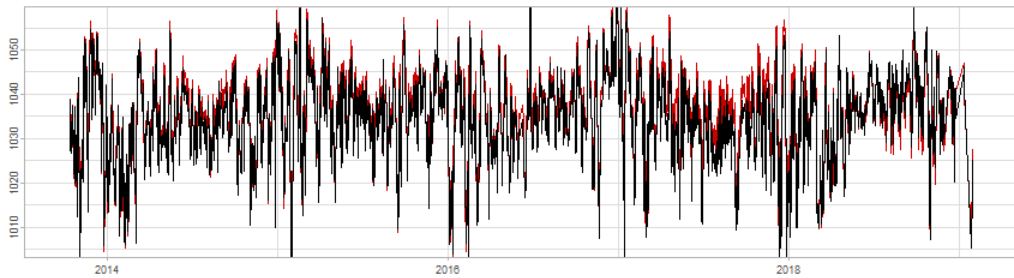

BAOL036X_72524 - v0.01