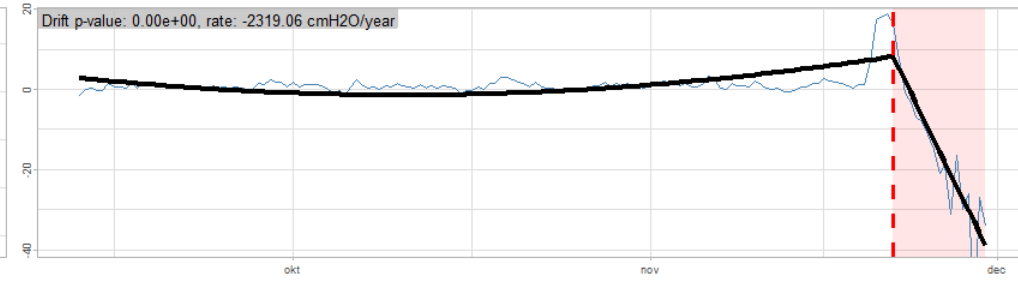

BAOL536X_B_0055A - v0.01

BAOL536X_B_0055A - v0.01

BAOL538X_B_002A2 - v0.01

BAOL538X_B_002A2 - v0.01

BAOL538X_B_00554 - v0.01

BAOL538X_B_00554 - v0.01

BAOL539X_B_B2122 - v0.01

BAOL539X_B_B2122 - v0.01

BAOL541X_B_00640 - v0.01

BAOL541X_B_00640 - v0.01

BAOL542X_B_002A5 - v0.01

BAOL542X_B_002A5 - v0.01

BAOL544X_B_002A6 - v0.01

BAOL544X_B_002A6 - v0.01

Drift p-value: 1.36e-01, rate: -436.24 cmH2O/year

Drift p-value: 7.24e-01, rate: 0.41 cmH2O/year