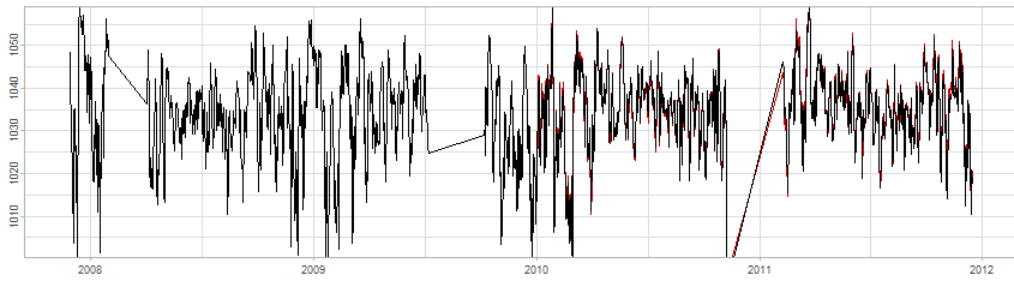

BAOL072X_180758 - v0.01

BAOL077X_26425 - v0.01

BAOL077X_26425 - v0.01

Drift p-value: 5.35e-01, rate: -3.41 cmH2O/year

Drift p-value: 1.89e-01, rate: -3.40 cmH2O/year

BAOL079X_R6513 - v0.01

BAOL079X_R6513 - v0.01