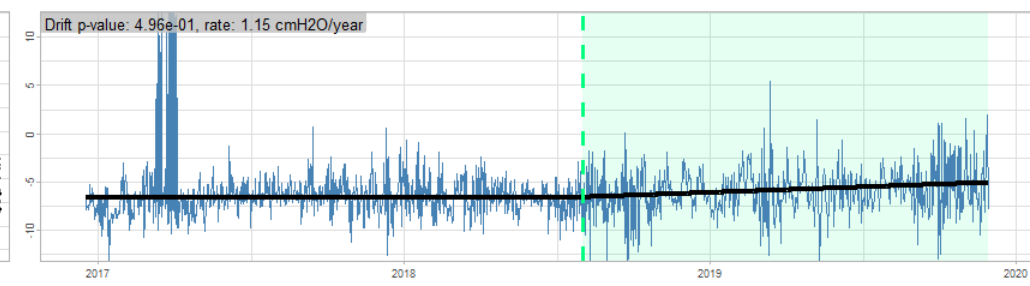

BAOL541X_B_00640 - v0.01

BAOL541X_B_00640 - v0.01

BAOL542X_B_002A5 - v0.01

BAOL542X_B_002A5 - v0.01

BAOL544X_B_002A6 - v0.01

BAOL544X_B_002A6 - v0.01

Drift p-value: 1.36e-01, rate: -436.24 cmH2O/year

Drift p-value: 7.24e-01, rate: 0.41 cmH2O/year