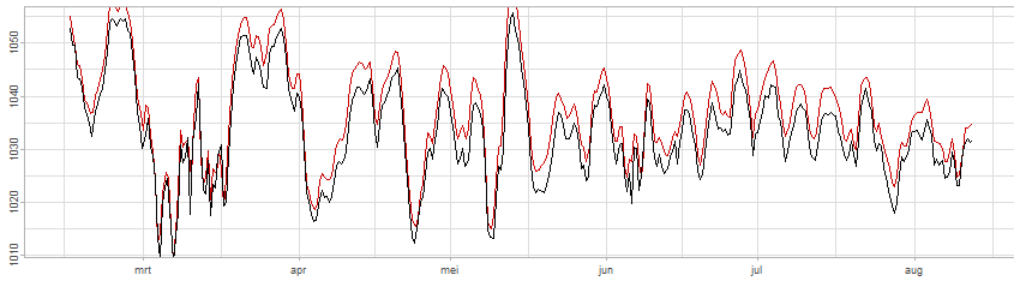

BAOL036X_588974 - v0.01