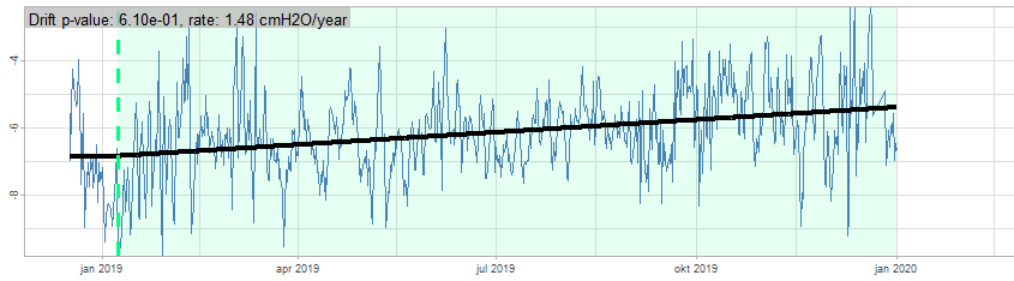

BAOL544X_B_0078B - v0.01