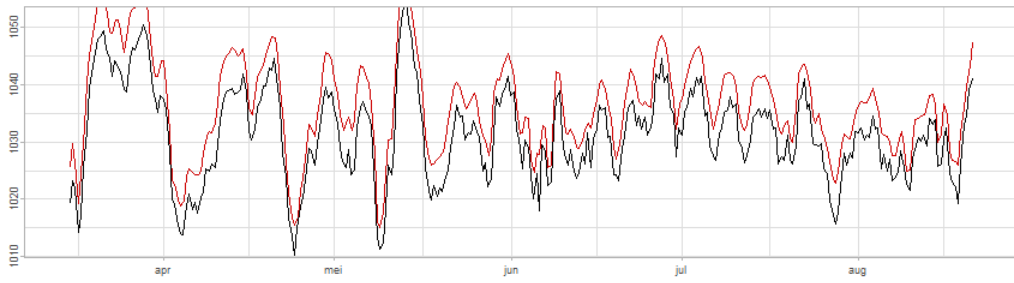

Drift p-value: 1.94e-08, rate: 1.54 cmH2O/year

Drift p-value: 0.00e+00, rate: 1.58 cmH2O/year

BAOL010X_637930 - v0.01

BAOL010X_637930 - v0.01

BAOL012X_78680 - v0.01

BAOL012X_78680 - v0.01

BAOL012X_D1095 - v0.01