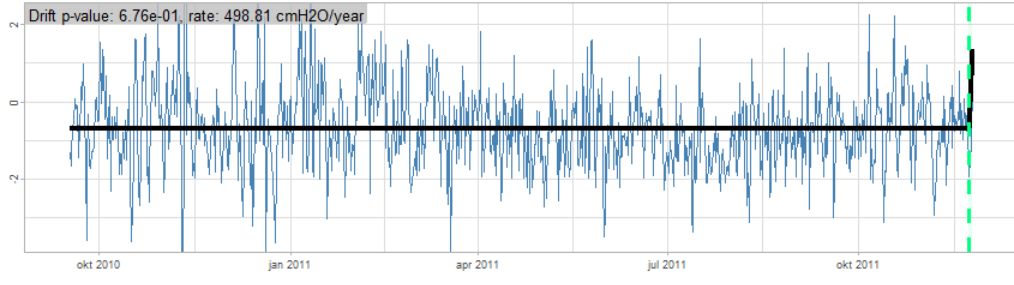

BAOL032X_C7836 - v0.01