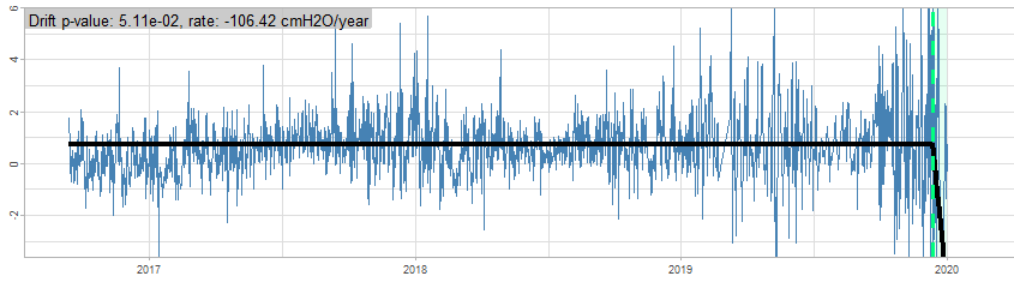

BAOL541X_B_00640 - v0.01

BAOL541X_B_00640 - v0.01

BAOL542X_B_002A5 - v0.01

BAOL542X_B_002A5 - v0.01

BAOL544X_B_002A6 - v0.01

BAOL544X_B_002A6 - v0.01

Drift p-value: 1.36e-01, rate: -436.24 cmH2O/year

Drift p-value: 7.24e-01, rate: 0.41 cmH2O/year