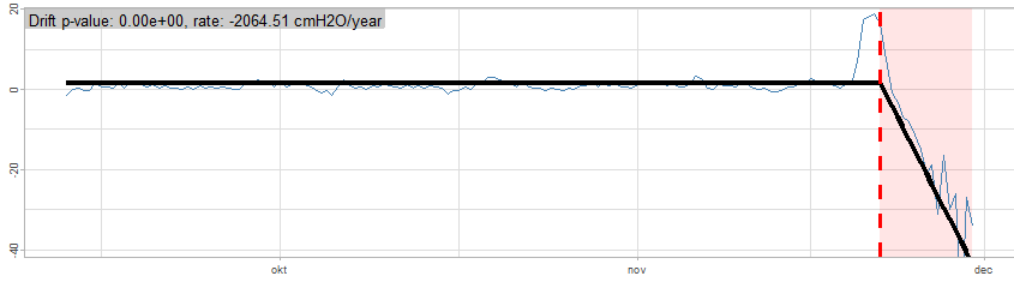

BAOL538X_B_002A2 - v0.01