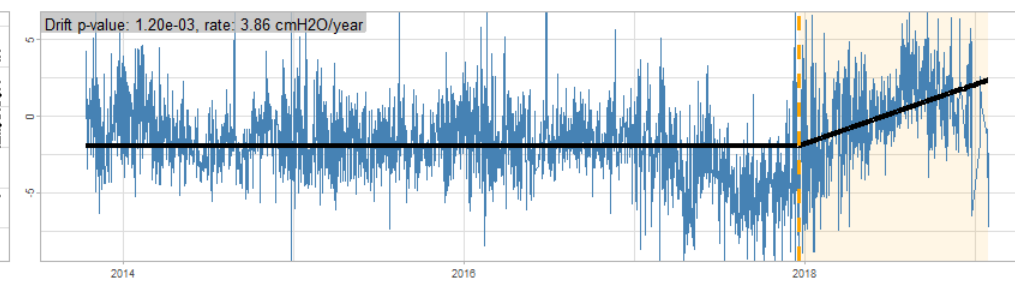

BAOL036X_72524 - v0.01