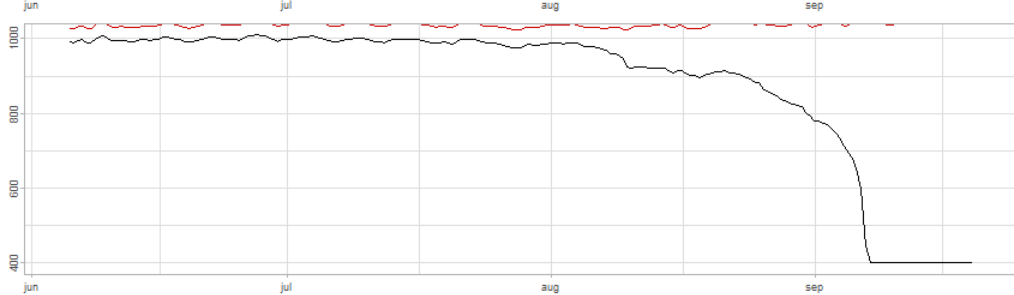

BAOL016X_W1666 - v0.01