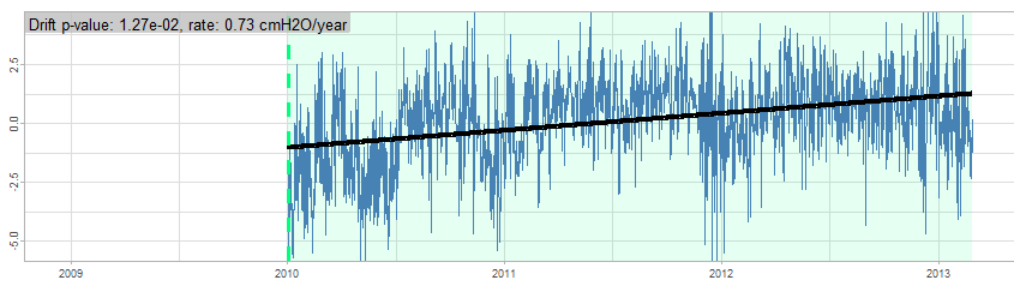

BAOL005X_72525 - v0.01