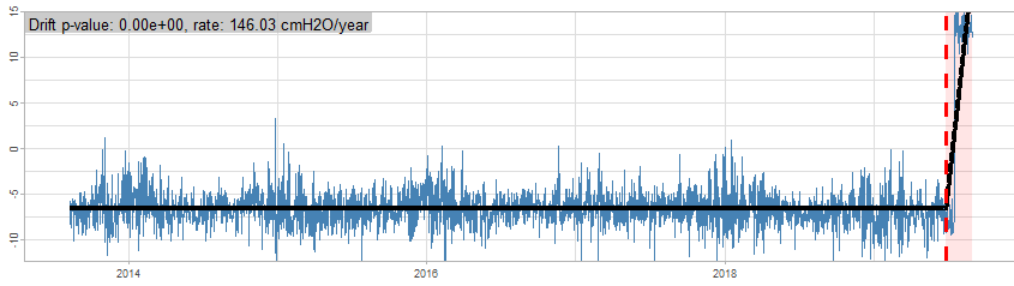

BAOL072X_180758 - v0.01

BAOL077X_26425 - v0.01

BAOL077X_26425 - v0.01

Drift p-value: 5.35e-01, rate: -3.41 cmH2O/year

Drift p-value: 1.89e-01, rate: -3.40 cmH2O/year

BAOL079X_R6513 - v0.01

BAOL079X_R6513 - v0.01