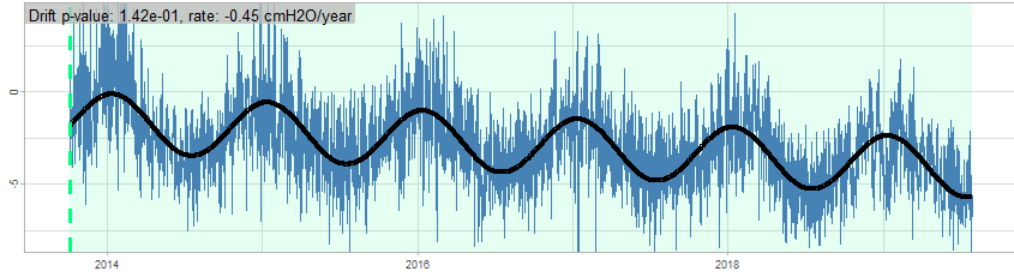

BAOL001X_D0939 - v0.01

BAOL001X_D0939 - v0.01

BAOL002X_78678 -v0.01

BAOL002X_78678 -v0.01

BAOL005X_72525 - v0.01

BAOL005X_72525 - v0.01

BAOL005X_B5551 - v0.01

BAOL005X_B5551 - v0.01

Drift p-value: 1.94e-08, rate: 1.54 cmH2O/year

Drift p-value: 0.00e+00, rate: 1.58 cmH2O/year

BAOL010X_637930 - v0.01

BAOL010X_637930 - v0.01

BAOL012X_78680 - v0.01

BAOL012X_78680 - v0.01

BAOL012X_D1095 - v0.01