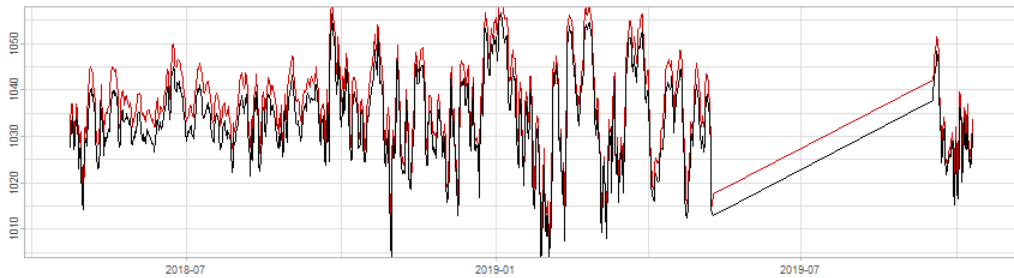

BAOL837X_P2_15430 - v0.01