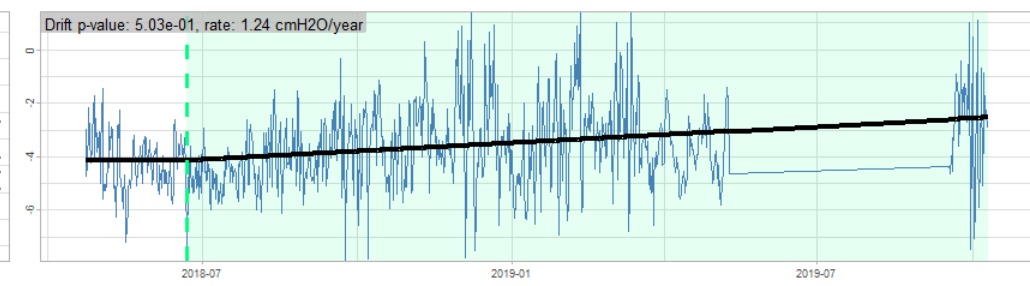

BAOL837X_P2_15430 - v0.01