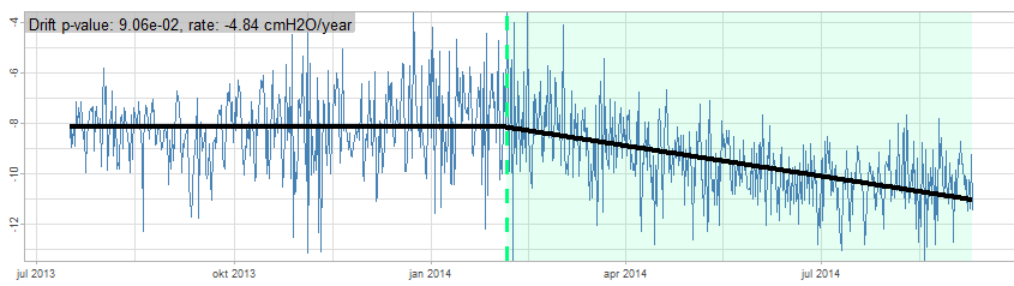

BAOL088X_B5548 - v0.01