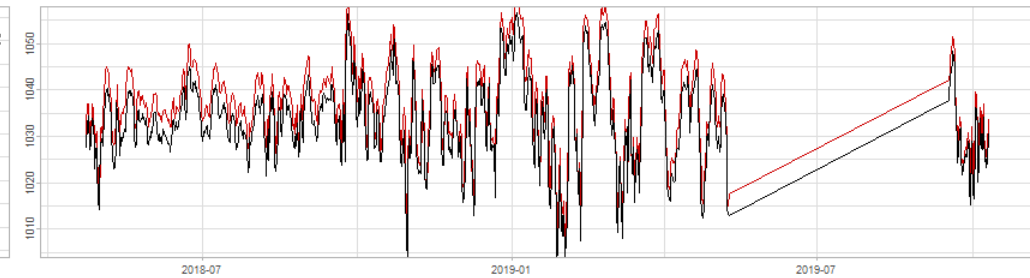

BAOL837X_P2_15430 - v0.01