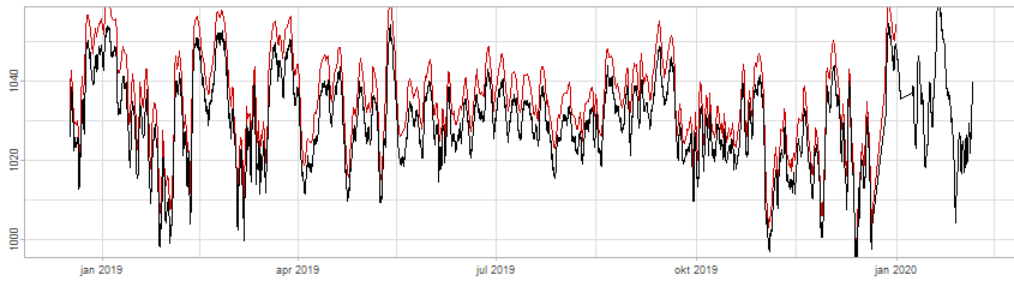

BAOL544X_B_0078B - v0.01