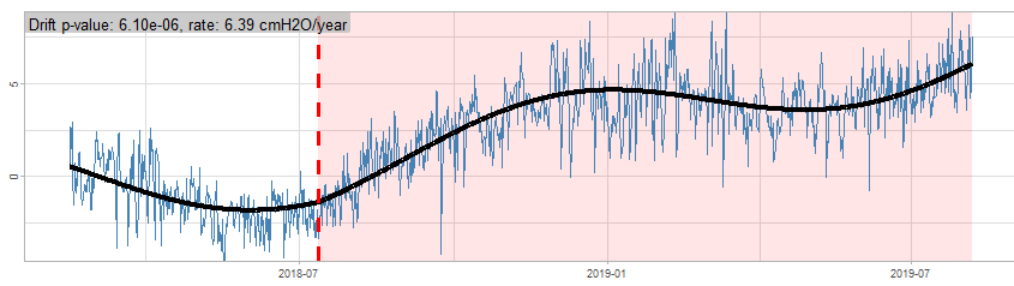

BAOL056X_R6550 - v0.01