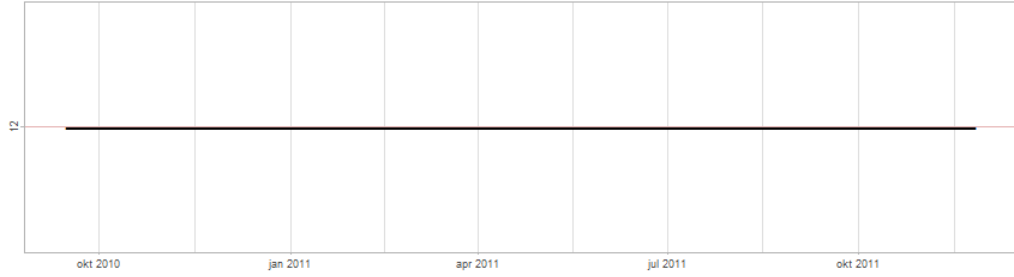

Drift p-value: 0.00e+00, rate: 5.94 cmH2O/year

BAOL031X_A7250 - v0.01

BAOL031X_A7250 - v0.01

BAOL031X_B5554 - v0.01

BAOL031X_B5554 - v0.01

BAOL031X_T5740 - v0.01

BAOL031X_T5740 - v0.01

BAOL032X_C7836 - v0.01