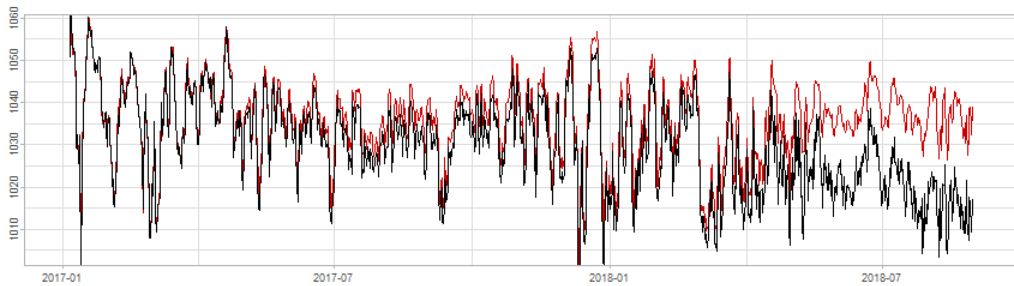

BAOL006X_179843 - v0.01

BAOL006X_179843 - v0.01

BAOL008X_72528 -v0.01

BAOL008X_72528 -v0.01

BAOL009X_78680 - v0.01

BAOL009X_78680 - v0.01

BAOL009X_78681 - v0.01

BAOL009X_78681 - v0.01

Drift p-value: 1.94e-08, rate: 1.54 cmH2O/year

Drift p-value: 0.00e+00, rate: 1.58 cmH2O/year

BAOL010X_637930 - v0.01

BAOL010X_637930 - v0.01

BAOL012X_78680 - v0.01

BAOL012X_78680 - v0.01

BAOL012X_D1095 - v0.01