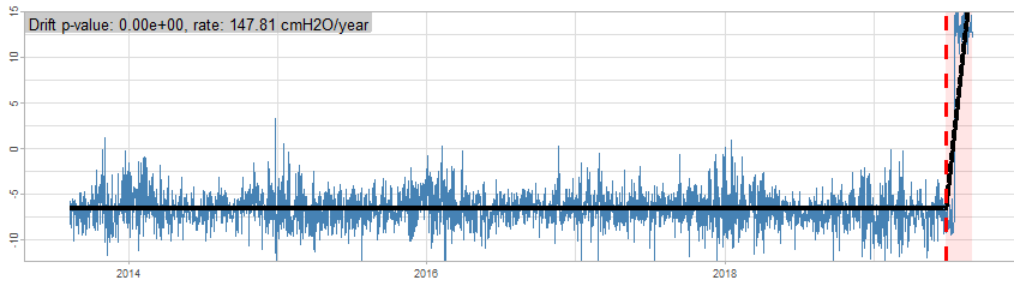

BAOL072X_180758 - v0.01

BAOL077X_26425 - v0.01

BAOL077X_26425 - v0.01

Drift p-value: 5.35e-01, rate: -3.41 cmH2O/year

Drift p-value: 1.89e-01, rate: -3.40 cmH2O/year

BAOL079X_R6513 - v0.01

BAOL079X_R6513 - v0.01