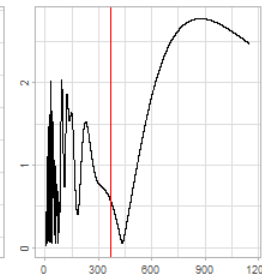

BAOL548X_B_B2112 - v0.01