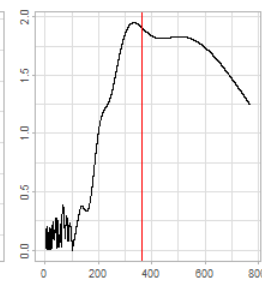

BAOL071X_H4445 - v0.01