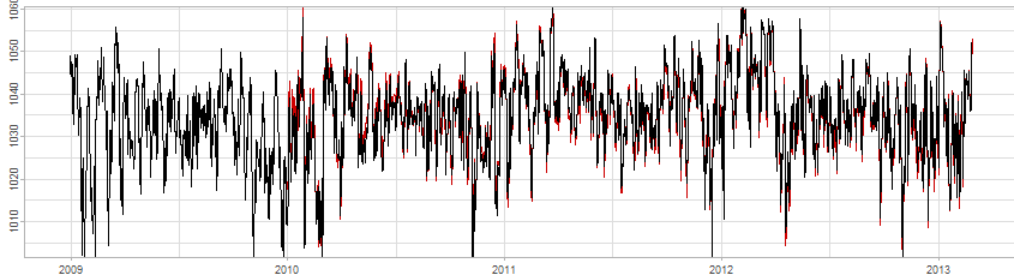

BAOL005X_72525 - v0.01