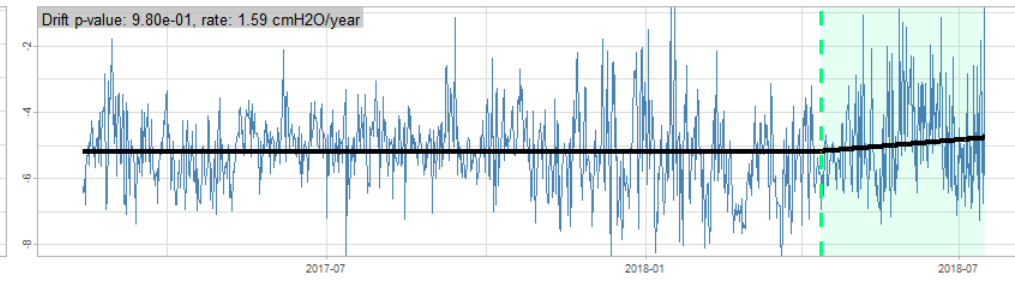

Drift p-value: 0.00e+00, rate: 5.94 cmH2O/year

BAOL031X_A7250 - v0.01

BAOL031X_A7250 - v0.01

BAOL031X_B5554 - v0.01

BAOL031X_B5554 - v0.01

BAOL031X_T5740 - v0.01

BAOL031X_T5740 - v0.01

BAOL032X_C7836 - v0.01