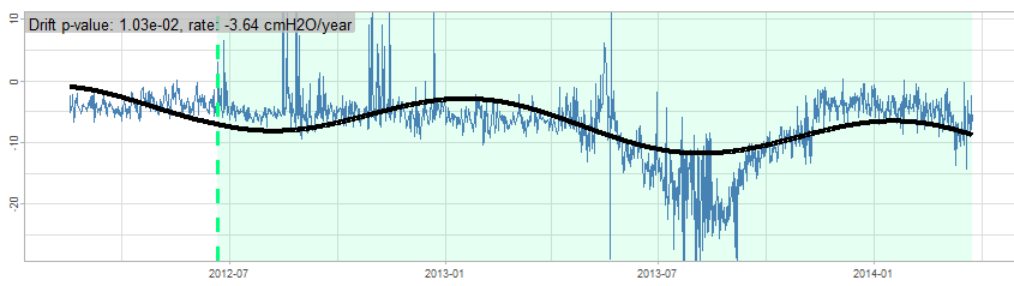

BAOL071X_H4445 - v0.01