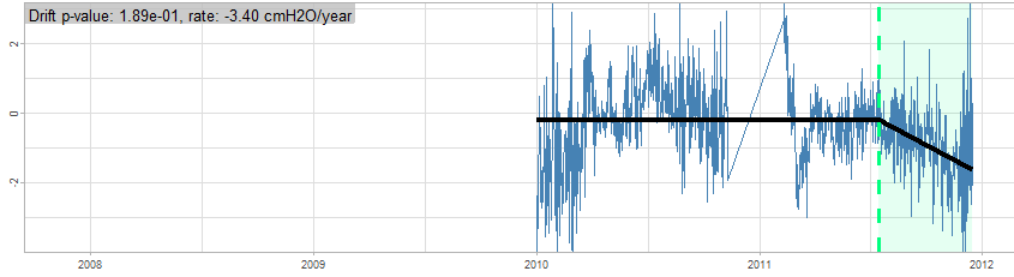

BAOL072X_180758 - v0.01

BAOL077X_26425 - v0.01

BAOL077X_26425 - v0.01

Drift p-value: 5.35e-01, rate: -3.41 cmH2O/year

Drift p-value: 1.89e-01, rate: -3.40 cmH2O/year

BAOL079X_R6513 - v0.01

BAOL079X_R6513 - v0.01