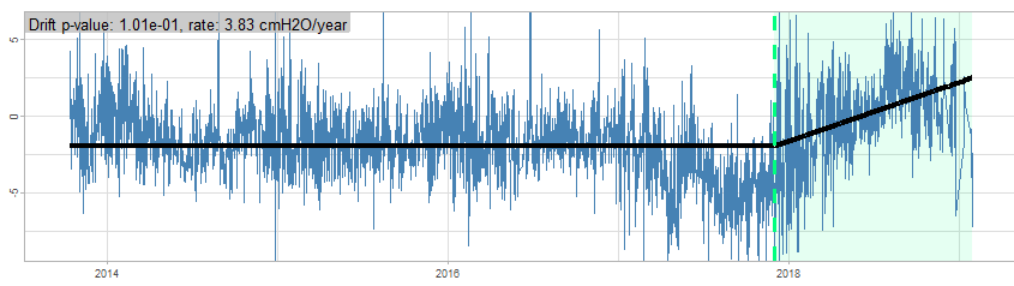

BAOL036X_72524 - v0.01