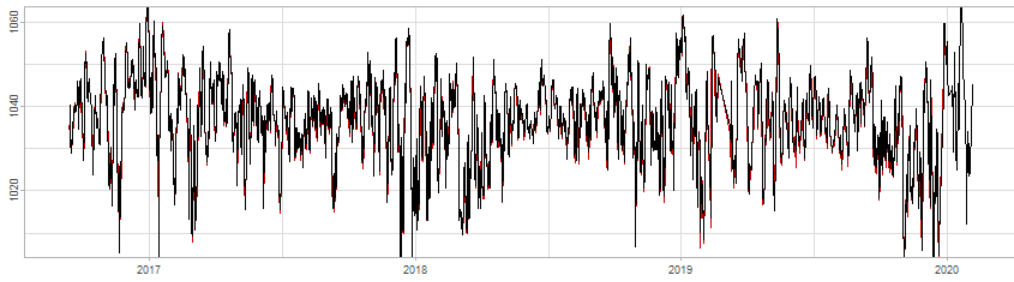

BAOL541X_B_00640 - v0.01

BAOL541X_B_00640 - v0.01

BAOL542X_B_002A5 - v0.01

BAOL542X_B_002A5 - v0.01

BAOL544X_B_002A6 - v0.01

BAOL544X_B_002A6 - v0.01

Drift p-value: 1.36e-01, rate: -436.24 cmH2O/year

Drift p-value: 7.24e-01, rate: 0.41 cmH2O/year