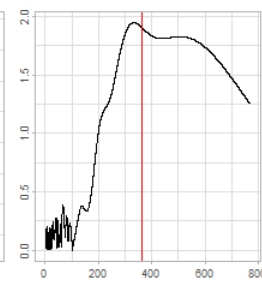

BAOL071X_H4445 - v0.01