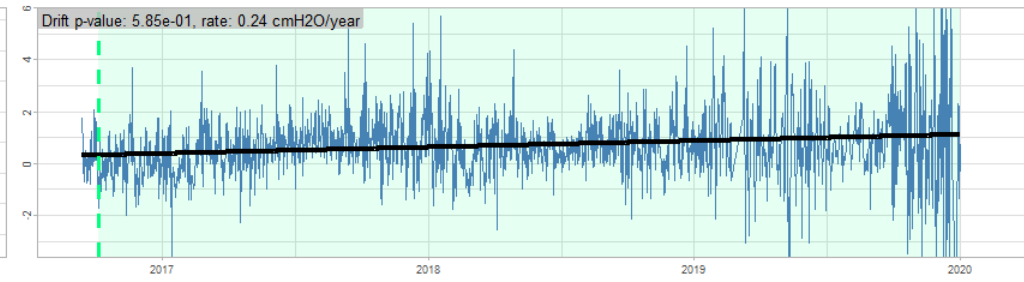

BAOL541X_B_00640 - v0.01

BAOL541X_B_00640 - v0.01

BAOL542X_B_002A5 - v0.01

BAOL542X_B_002A5 - v0.01

BAOL544X_B_002A6 - v0.01

BAOL544X_B_002A6 - v0.01

Drift p-value: 1.36e-01, rate: -436.24 cmH2O/year

Drift p-value: 7.24e-01, rate: 0.41 cmH2O/year