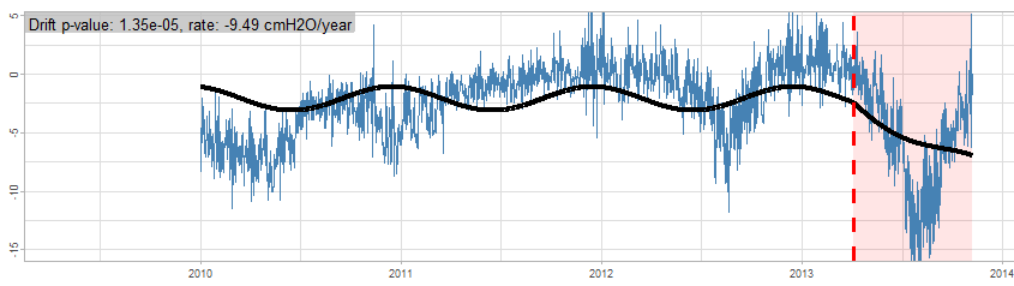

BAOL002X_78678 -v0.01