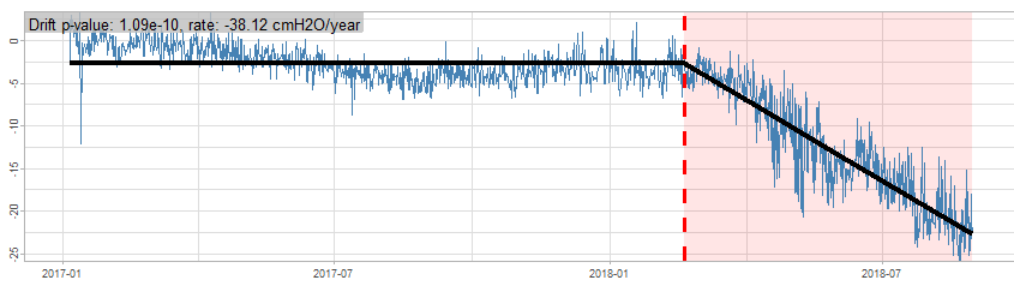

BAOL006X_179843 - v0.01

BAOL006X_179843 - v0.01

BAOL008X_72528 -v0.01

BAOL008X_72528 -v0.01

BAOL009X_78680 - v0.01

BAOL009X_78680 - v0.01

BAOL009X_78681 - v0.01

BAOL009X_78681 - v0.01

Drift p-value: 1.94e-08, rate: 1.54 cmH2O/year

Drift p-value: 0.00e+00, rate: 1.58 cmH2O/year

BAOL010X_637930 - v0.01

BAOL010X_637930 - v0.01

BAOL012X_78680 - v0.01

BAOL012X_78680 - v0.01

BAOL012X_D1095 - v0.01