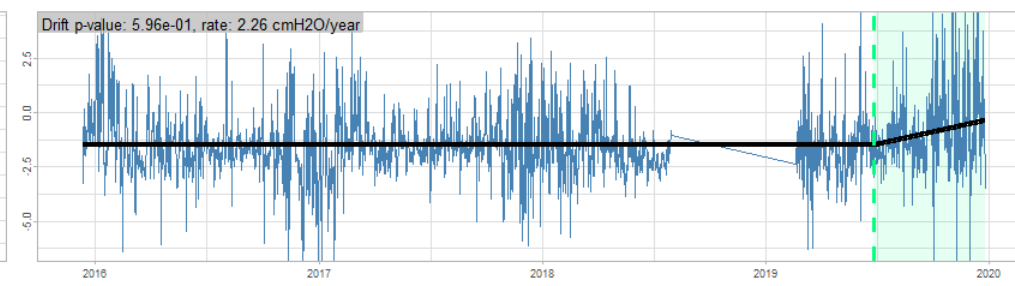

Drift p-value: 5.25e-01, rate: 0.45 cmH2O/year

Drift p-value: 5.59e-01, rate: 1.65 cmH2O/year

BAOL833X_P2_15608 - v0.01

BAOL833X_P2_15608 - v0.01

BAOL836X_P2_16668 - v0.01

BAOL836X_P2_16668 - v0.01

BAOL837X_P2_15430 - v0.01