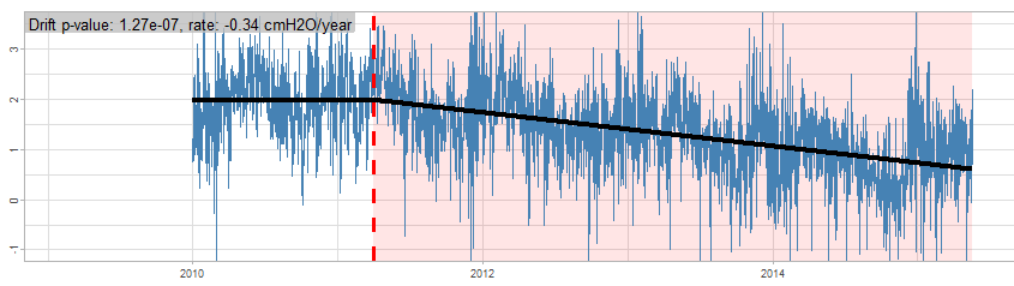

BAOL006X_179843 - v0.01

BAOL006X_179843 - v0.01

BAOL008X_72528 -v0.01

BAOL008X_72528 -v0.01

BAOL009X_78680 - v0.01

BAOL009X_78680 - v0.01

BAOL009X_78681 - v0.01

BAOL009X_78681 - v0.01

Drift p-value: 1.94e-08, rate: 1.54 cmH2O/year

Drift p-value: 0.00e+00, rate: 1.58 cmH2O/year

BAOL010X_637930 - v0.01

BAOL010X_637930 - v0.01

BAOL012X_78680 - v0.01

BAOL012X_78680 - v0.01

BAOL012X_D1095 - v0.01