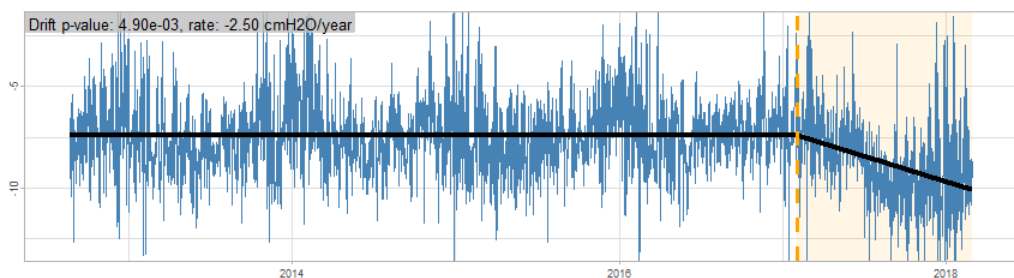

BAOL006X_179843 - v0.01