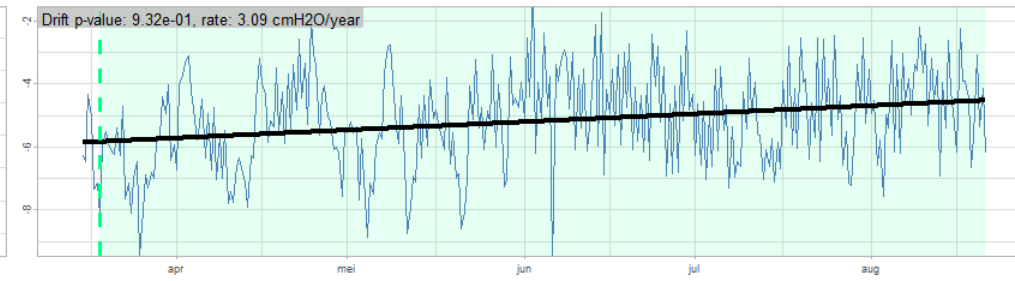

Drift p-value: 1.94e-08, rate: 1.54 cmH2O/year

Drift p-value: 0.00e+00, rate: 1.58 cmH2O/year

BAOL010X_637930 - v0.01

BAOL010X_637930 - v0.01

BAOL012X_78680 - v0.01

BAOL012X_78680 - v0.01

BAOL012X_D1095 - v0.01