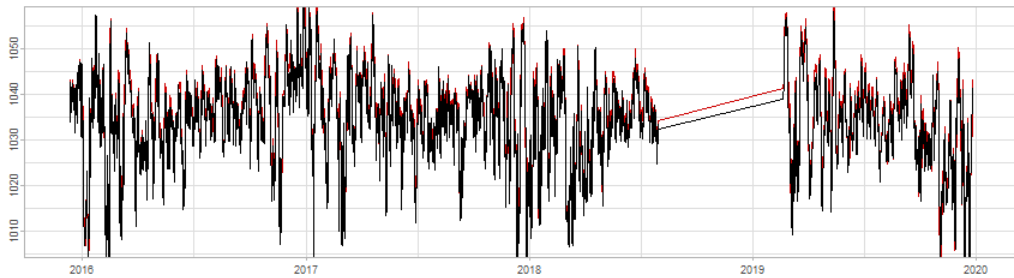

Drift p-value: 5.25e-01, rate: 0.45 cmH2O/year

Drift p-value: 5.59e-01, rate: 1.65 cmH2O/year

BAOL833X_P2_15608 - v0.01

BAOL833X_P2_15608 - v0.01

BAOL836X_P2_16668 - v0.01

BAOL836X_P2_16668 - v0.01

BAOL837X_P2_15430 - v0.01