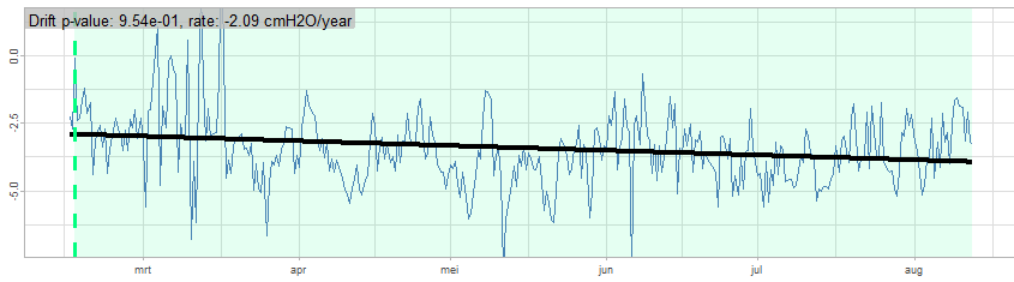

BAOL036X_588974 - v0.01