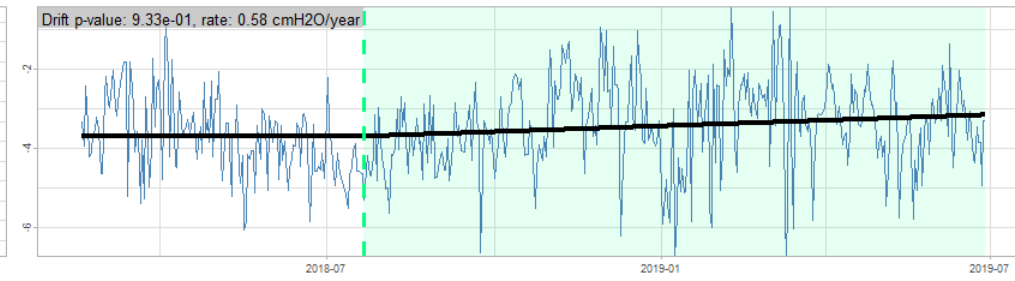

BAOL545X_B_004B4 - v0.01