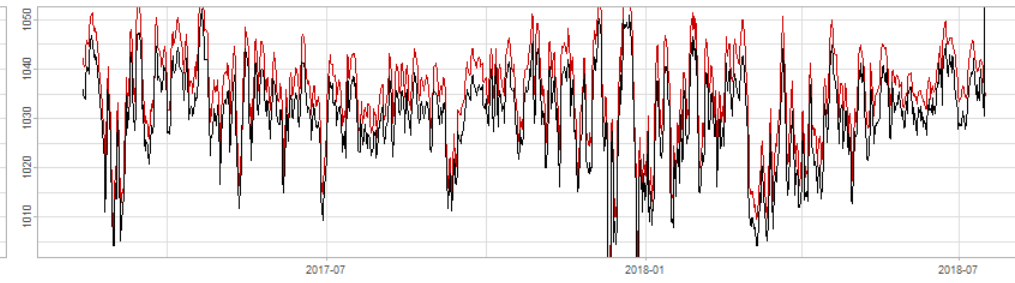

Drift p-value: 0.00e+00, rate: 5.94 cmH2O/year

BAOL031X_A7250 - v0.01

BAOL031X_A7250 - v0.01

BAOL031X_B5554 - v0.01

BAOL031X_B5554 - v0.01

BAOL031X_T5740 - v0.01

BAOL031X_T5740 - v0.01

BAOL032X_C7836 - v0.01