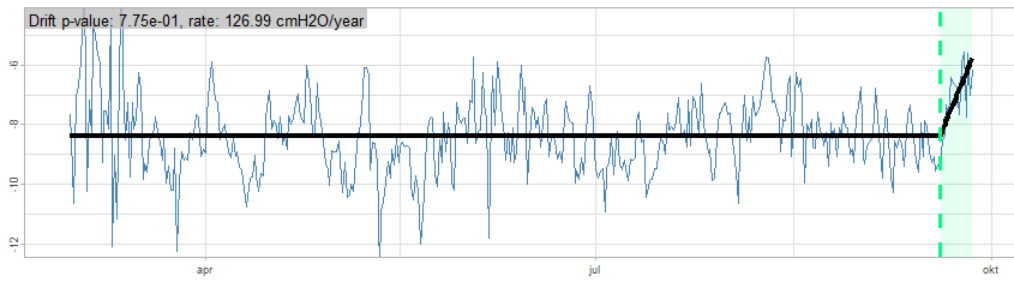

BAOL001X_D0939 - v0.01

BAOL001X_D0939 - v0.01

BAOL002X_78678 -v0.01

BAOL002X_78678 -v0.01

BAOL005X_72525 - v0.01

BAOL005X_72525 - v0.01

BAOL005X_B5551 - v0.01

BAOL005X_B5551 - v0.01

BAOL006X_179843 - v0.01

BAOL006X_179843 - v0.01

BAOL008X_72528 -v0.01

BAOL008X_72528 -v0.01

BAOL009X_78680 - v0.01

BAOL009X_78680 - v0.01

BAOL009X_78681 - v0.01

BAOL009X_78681 - v0.01

Drift p-value: 1.94e-08, rate: 1.54 cmH2O/year

Drift p-value: 0.00e+00, rate: 1.58 cmH2O/year

BAOL010X_637930 - v0.01

BAOL010X_637930 - v0.01

BAOL012X_78680 - v0.01

BAOL012X_78680 - v0.01

BAOL012X_D1095 - v0.01