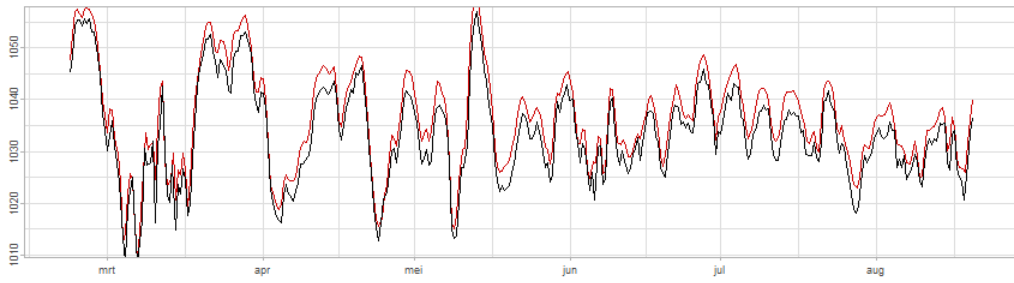

BAOL087A_555349 - v0.01