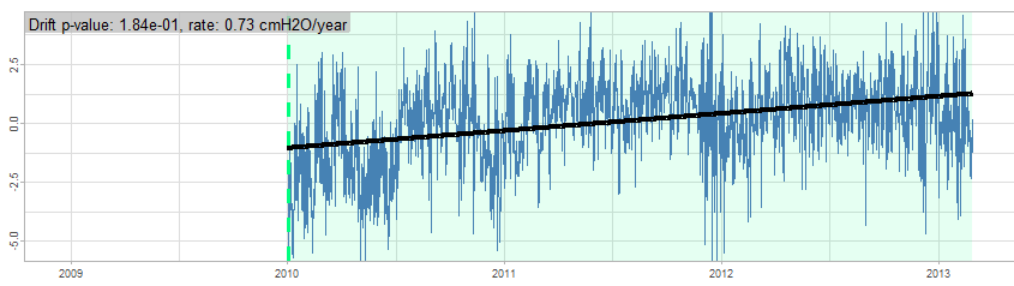

BAOL005X_72525 - v0.01