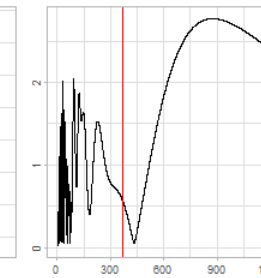

BAOL548X_B_B2112 - v0.01