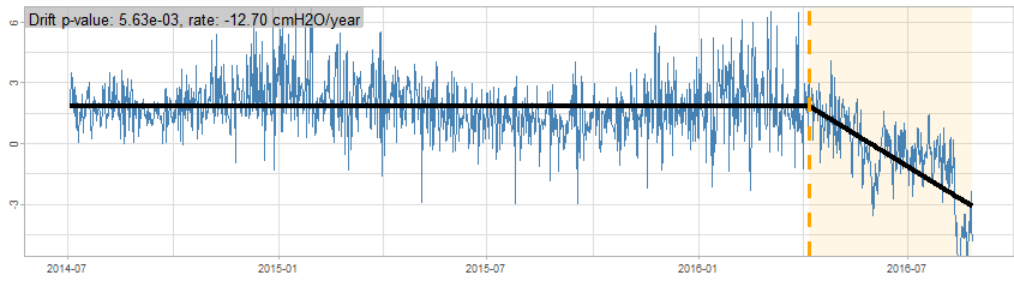

Drift p-value: 1.94e-08, rate: 1.54 cmH2O/year

Drift p-value: 0.00e+00, rate: 1.58 cmH2O/year

BAOL010X_637930 - v0.01

BAOL010X_637930 - v0.01

BAOL012X_78680 - v0.01

BAOL012X_78680 - v0.01

BAOL012X_D1095 - v0.01