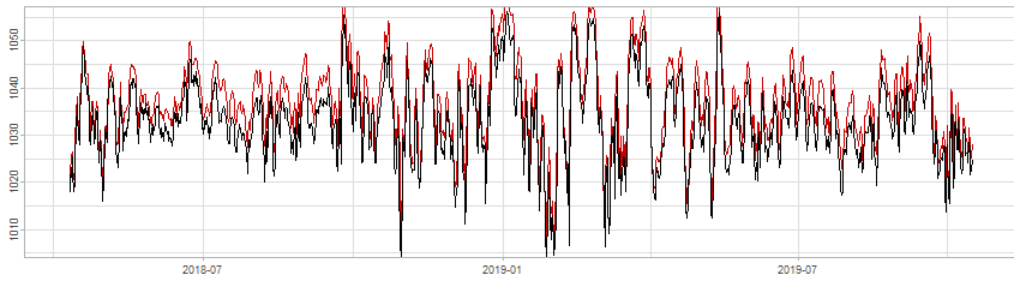

BAOL084X_U8327 - v0.01