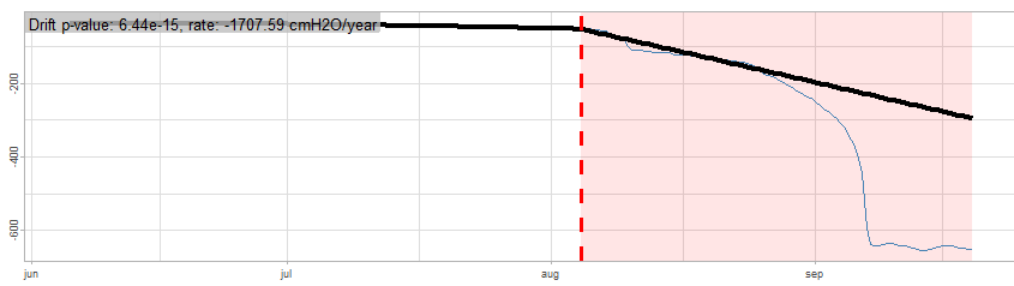

BAOL016X_W1666 - v0.01