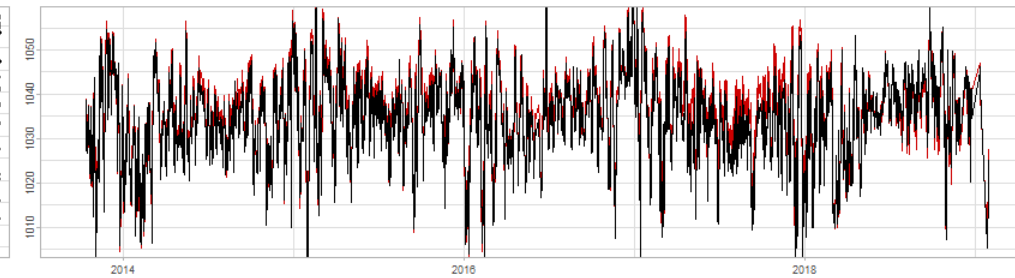

BAOL036X_72524 - v0.01