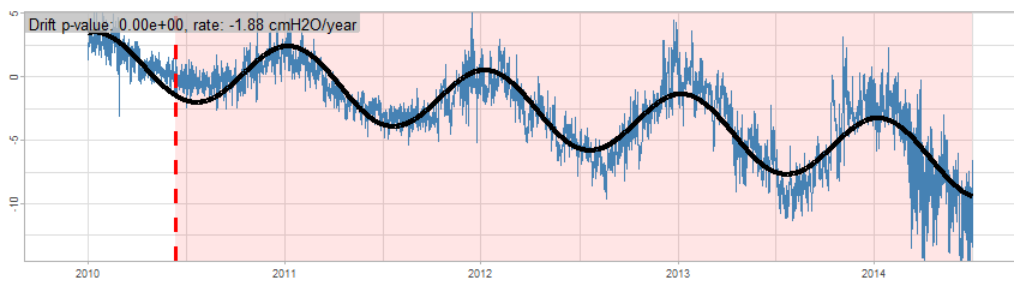

BAOL012X_D1095 - v0.01