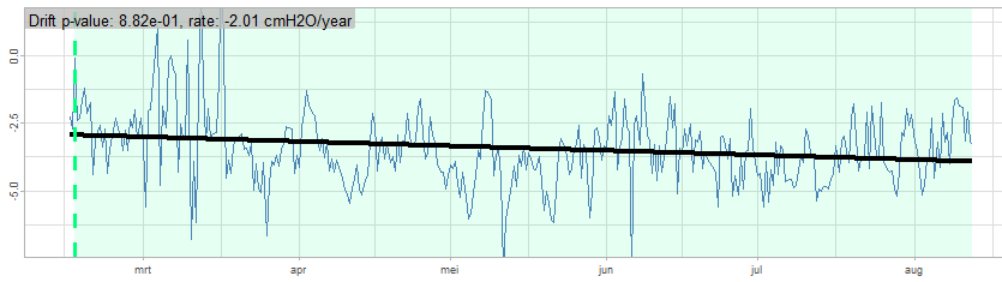

BAOL036X_588974 - v0.01