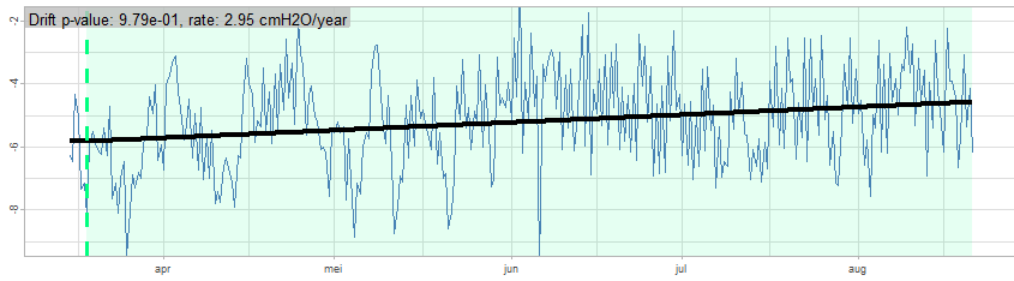

Drift p-value: 1.94e-08, rate: 1.54 cmH2O/year

Drift p-value: 0.00e+00, rate: 1.58 cmH2O/year

BAOL010X_637930 - v0.01

BAOL010X_637930 - v0.01

BAOL012X_78680 - v0.01

BAOL012X_78680 - v0.01

BAOL012X_D1095 - v0.01