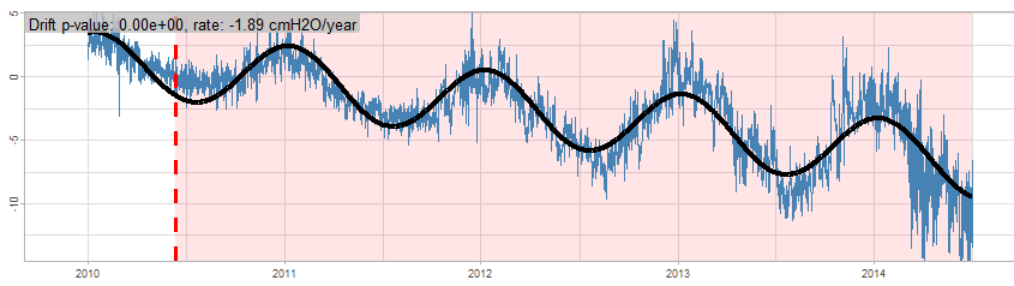

Drift p-value: 1.94e-08, rate: 1.54 cmH2O/year

Drift p-value: 0.00e+00, rate: 1.58 cmH2O/year

BAOL010X_637930 - v0.01

BAOL010X_637930 - v0.01

BAOL012X_78680 - v0.01

BAOL012X_78680 - v0.01

BAOL012X_D1095 - v0.01