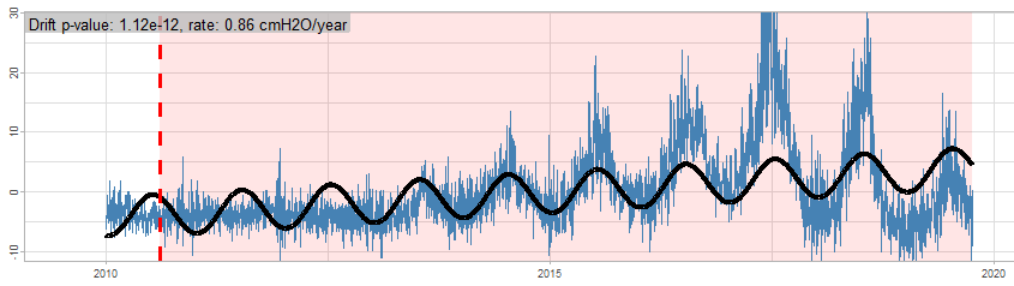

BAOL019X_77560 - v0.01