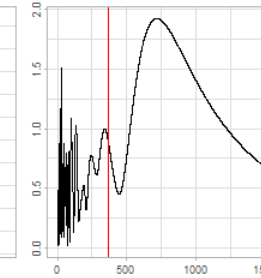

Drift p-value: 5.25e-01, rate: 0.45 cmH2O/year

Drift p-value: 5.59e-01, rate: 1.65 cmH2O/year

BAOL833X_P2_15608 - v0.01

BAOL833X_P2_15608 - v0.01

BAOL836X_P2_16668 - v0.01

BAOL836X_P2_16668 - v0.01

BAOL837X_P2_15430 - v0.01