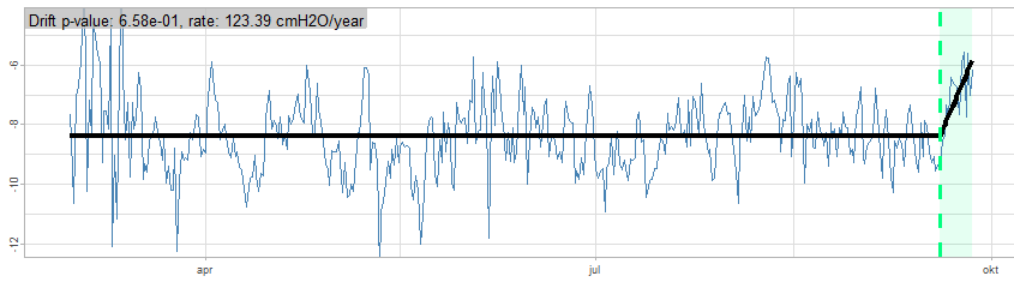

BAOL001X_D0939 - v0.01

BAOL001X_D0939 - v0.01

BAOL002X_78678 -v0.01

BAOL002X_78678 -v0.01

BAOL005X_72525 - v0.01

BAOL005X_72525 - v0.01

BAOL005X_B5551 - v0.01

BAOL005X_B5551 - v0.01

BAOL006X_179843 - v0.01

BAOL006X_179843 - v0.01

BAOL008X_72528 -v0.01

BAOL008X_72528 -v0.01

BAOL009X_78680 - v0.01

BAOL009X_78680 - v0.01

BAOL009X_78681 - v0.01

BAOL009X_78681 - v0.01

Drift p-value: 1.94e-08, rate: 1.54 cmH2O/year

Drift p-value: 0.00e+00, rate: 1.58 cmH2O/year

BAOL010X_637930 - v0.01

BAOL010X_637930 - v0.01

BAOL012X_78680 - v0.01

BAOL012X_78680 - v0.01

BAOL012X_D1095 - v0.01