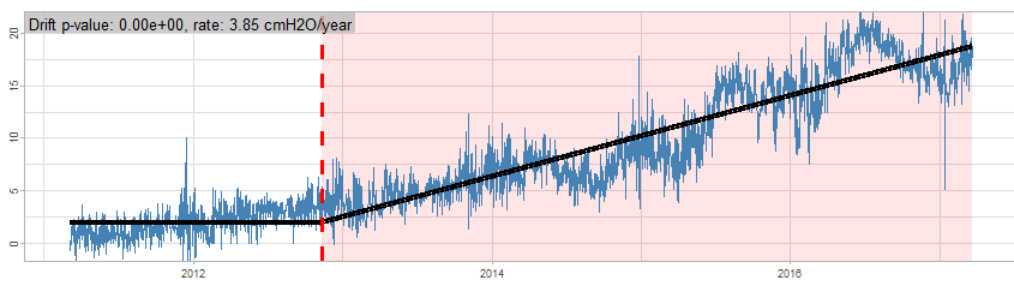

BAOL015X_72527 - v0.01