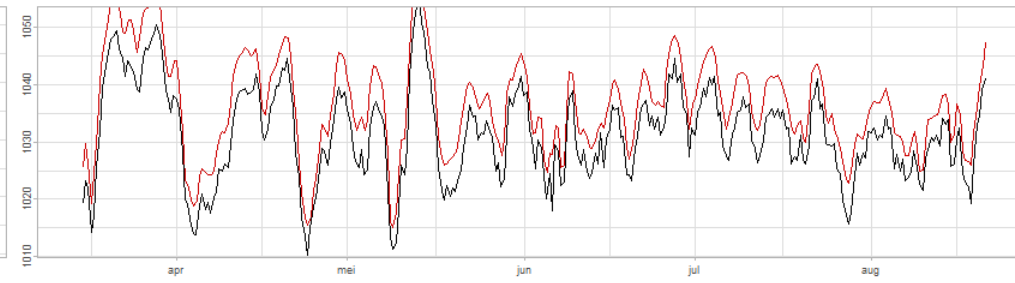

Drift p-value: 1.94e-08, rate: 1.54 cmH2O/year

Drift p-value: 0.00e+00, rate: 1.58 cmH2O/year

BAOL010X_637930 - v0.01

BAOL010X_637930 - v0.01

BAOL012X_78680 - v0.01

BAOL012X_78680 - v0.01

BAOL012X_D1095 - v0.01