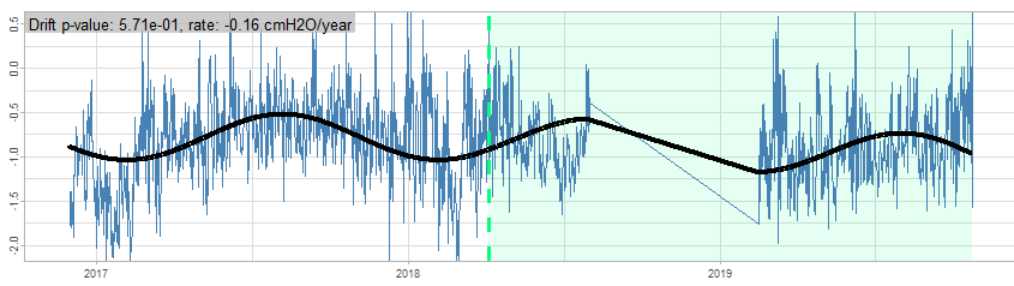

Drift p-value: 5.25e-01, rate: 0.45 cmH2O/year

Drift p-value: 5.59e-01, rate: 1.65 cmH2O/year

BAOL833X_P2_15608 - v0.01

BAOL833X_P2_15608 - v0.01

BAOL836X_P2_16668 - v0.01

BAOL836X_P2_16668 - v0.01

BAOL837X_P2_15430 - v0.01