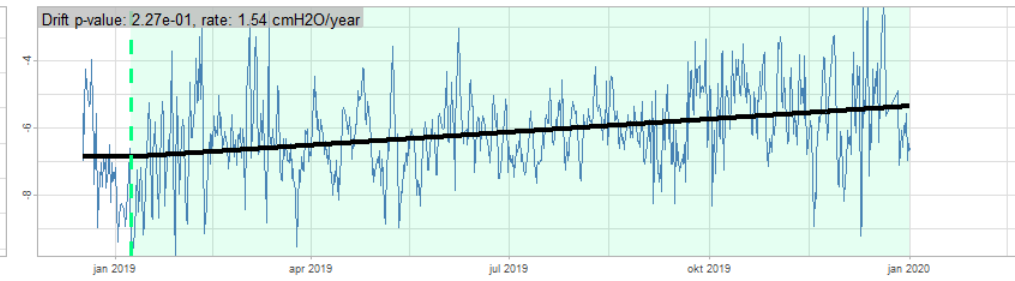

BAOL544X_B_0078B - v0.01