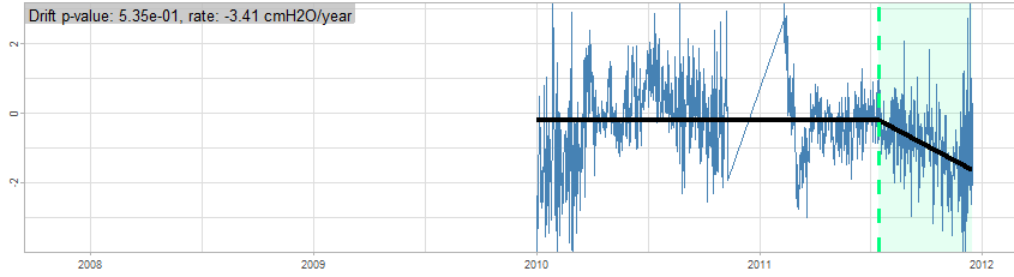

BAOL072X_180758 - v0.01

BAOL077X_26425 - v0.01

BAOL077X_26425 - v0.01

Drift p-value: 5.35e-01, rate: -3.41 cmH2O/year

Drift p-value: 1.89e-01, rate: -3.40 cmH2O/year

BAOL079X_R6513 - v0.01

BAOL079X_R6513 - v0.01