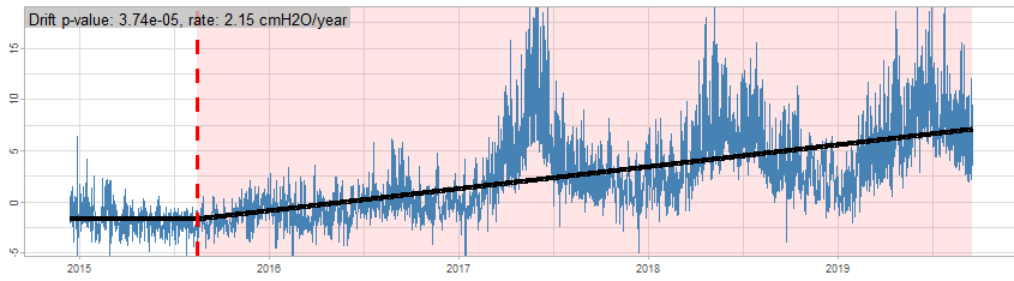

BAOL014X_R6519 - v0.01