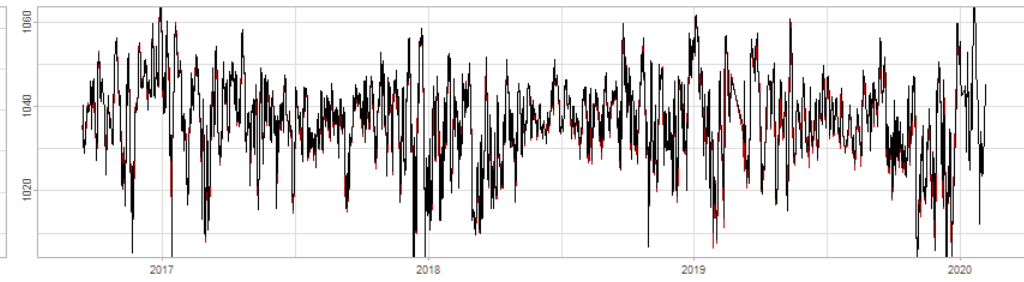

BAOL541X_B_00640 - v0.01

BAOL541X_B_00640 - v0.01

BAOL542X_B_002A5 - v0.01

BAOL542X_B_002A5 - v0.01

BAOL544X_B_002A6 - v0.01

BAOL544X_B_002A6 - v0.01

Drift p-value: 1.36e-01, rate: -436.24 cmH2O/year

Drift p-value: 7.24e-01, rate: 0.41 cmH2O/year