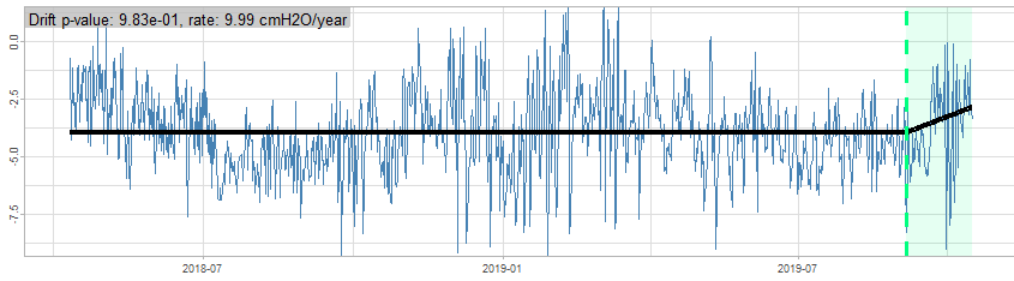

BAOL084X_U8327 - v0.01