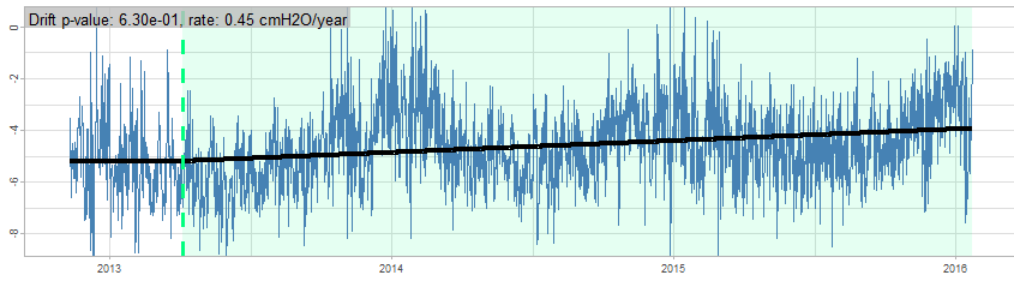

BAOL023X_L2520 - v0.01