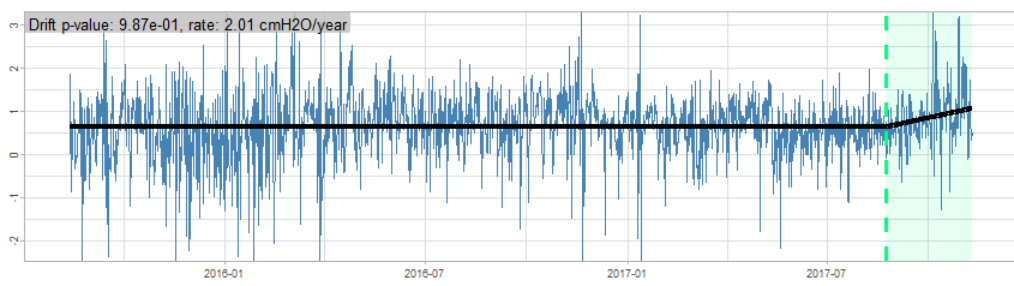

BAOL839X_P2_15707 - v0.01