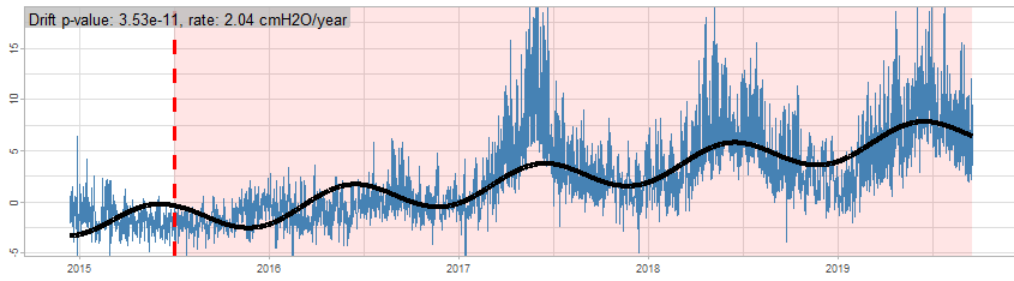

BAOL014X_R6519 - v0.01