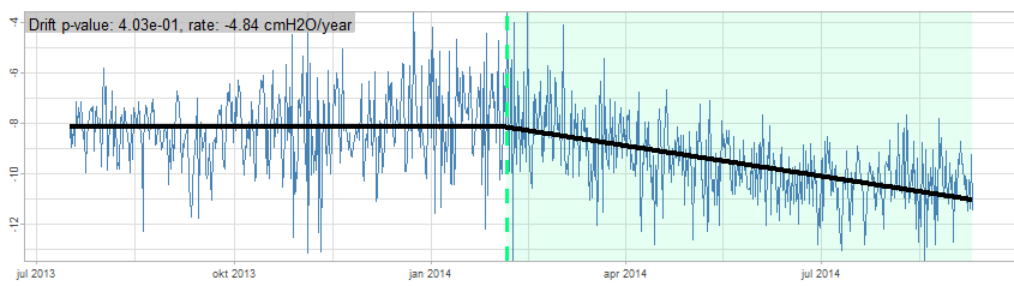

BAOL088X_B5548 - v0.01