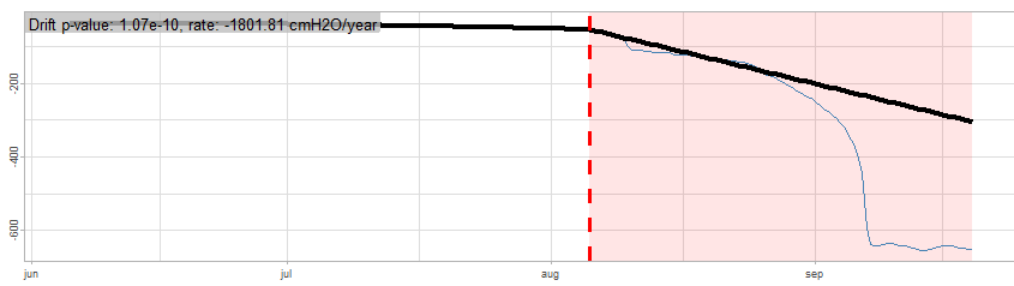

BAOL016X_W1666 - v0.01