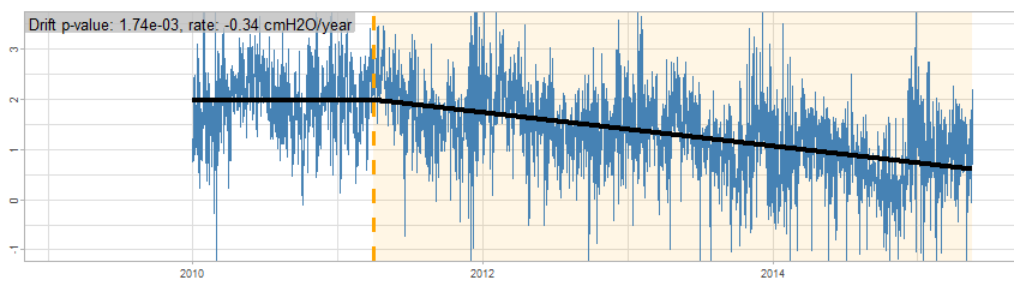

BAOL006X_179843 - v0.01

BAOL006X_179843 - v0.01

BAOL008X_72528 -v0.01

BAOL008X_72528 -v0.01

BAOL009X_78680 - v0.01

BAOL009X_78680 - v0.01

BAOL009X_78681 - v0.01

BAOL009X_78681 - v0.01

Drift p-value: 1.94e-08, rate: 1.54 cmH2O/year

Drift p-value: 0.00e+00, rate: 1.58 cmH2O/year

BAOL010X_637930 - v0.01

BAOL010X_637930 - v0.01

BAOL012X_78680 - v0.01

BAOL012X_78680 - v0.01

BAOL012X_D1095 - v0.01