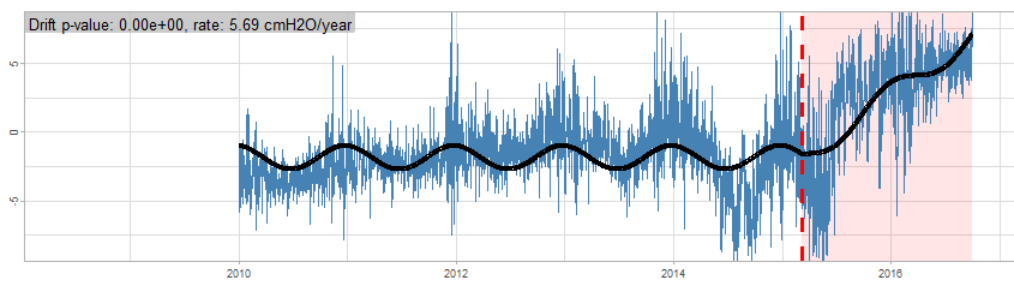

BAOL023X_77556 - v0.01

BAOL023X_L2520 - v0.01

BAOL023X_L2520 - v0.01

BAOL024X_B1015 - v0.01

BAOL024X_B1015 - v0.01

BAOL027X_77554 - v0.01

BAOL027X_77554 - v0.01

BAOL028X_78683 - v0.01

BAOL028X_78683 - v0.01

Drift p-value: 1.42e-09, rate: -3.01 cmH2O/year

Drift p-value: 0.00e+00, rate: -3.01 cmH2O/year

BAOL029X_R6549 - v0.01

Drift p-value: 5.00e-10, rate: 5.94 cmH2O/year

BAOL029X_R6549 - v0.01