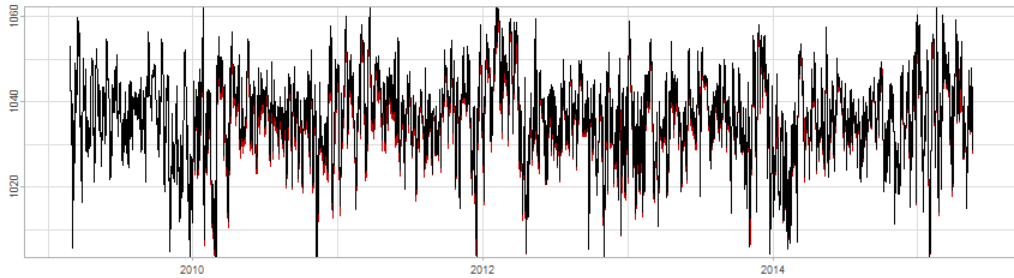

BAOL008X_72528 -v0.01