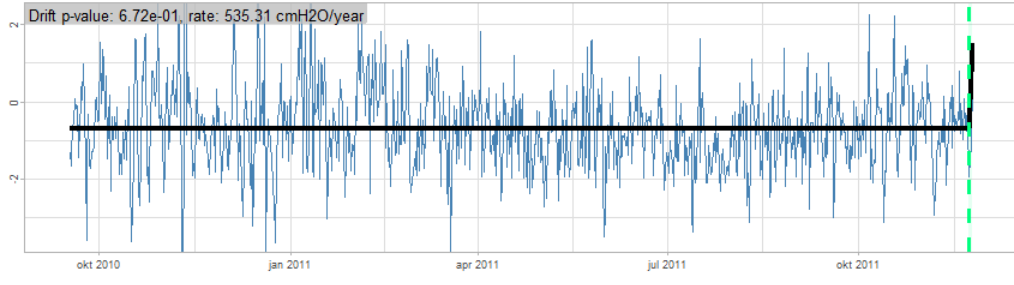

BAOL032X_C7836 - v0.01