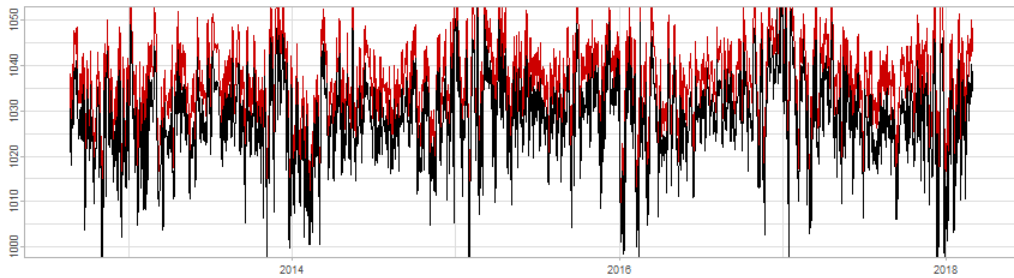

BAOL006X_179843 - v0.01