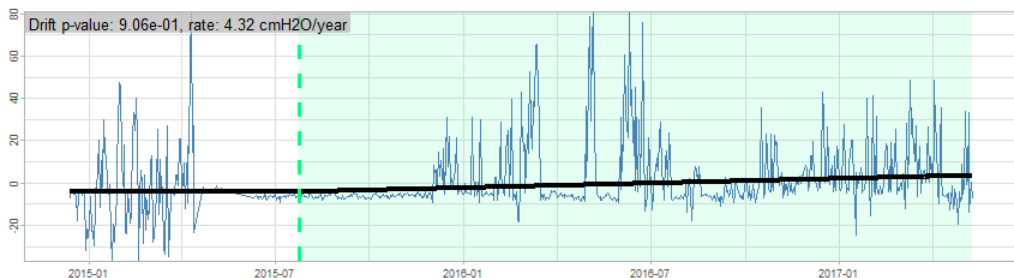

BAOL547X_B_B2137 - v0.01