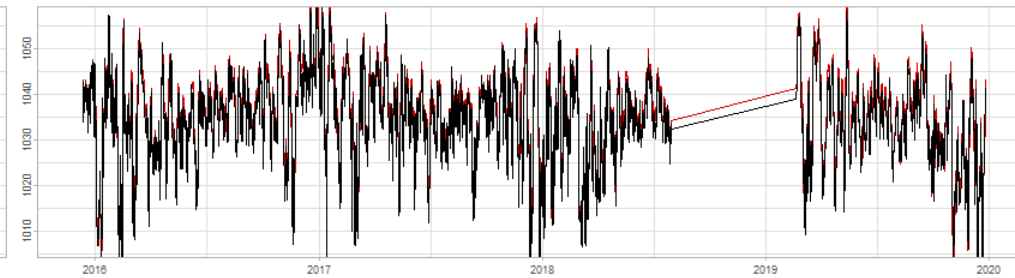

Drift p-value: 5.25e-01, rate: 0.45 cmH2O/year

Drift p-value: 5.59e-01, rate: 1.65 cmH2O/year

BAOL833X_P2_15608 - v0.01

BAOL833X_P2_15608 - v0.01

BAOL836X_P2_16668 - v0.01

BAOL836X_P2_16668 - v0.01

BAOL837X_P2_15430 - v0.01