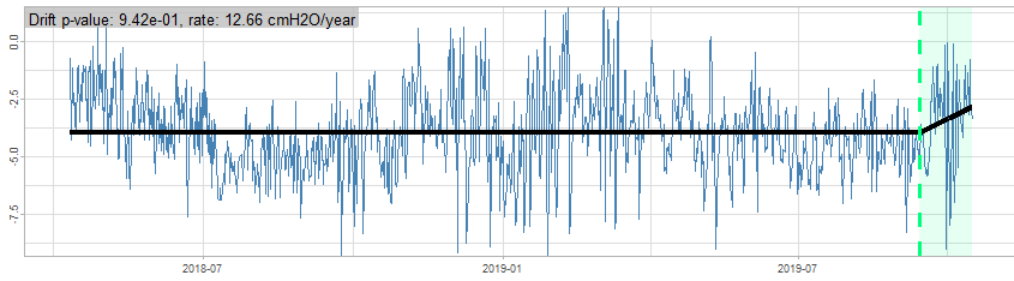

BAOL084X_U8327 - v0.01