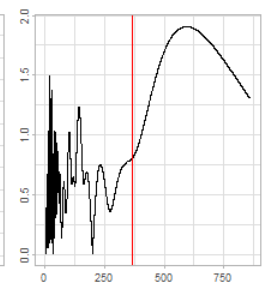

BAOL072X_180758 - v0.01

BAOL077X_26425 - v0.01

BAOL077X_26425 - v0.01

Drift p-value: 5.35e-01, rate: -3.41 cmH2O/year

Drift p-value: 1.89e-01, rate: -3.40 cmH2O/year

BAOL079X_R6513 - v0.01

BAOL079X_R6513 - v0.01