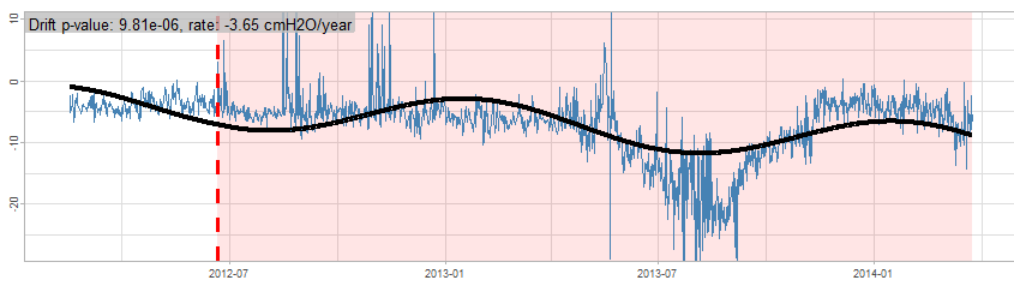

BAOL071X_H4445 - v0.01