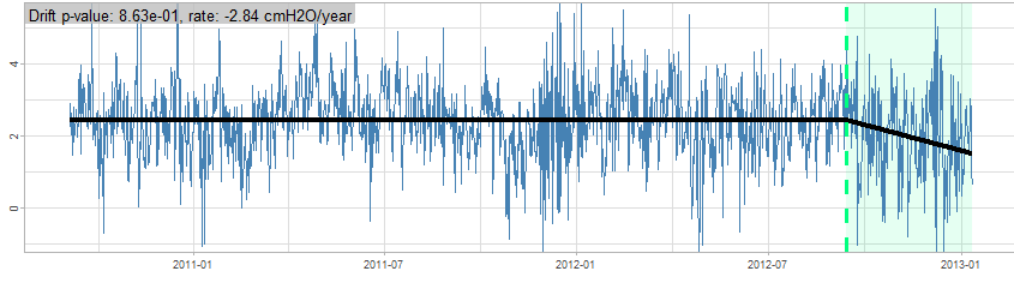

BAOL038X_59979 - v0.01