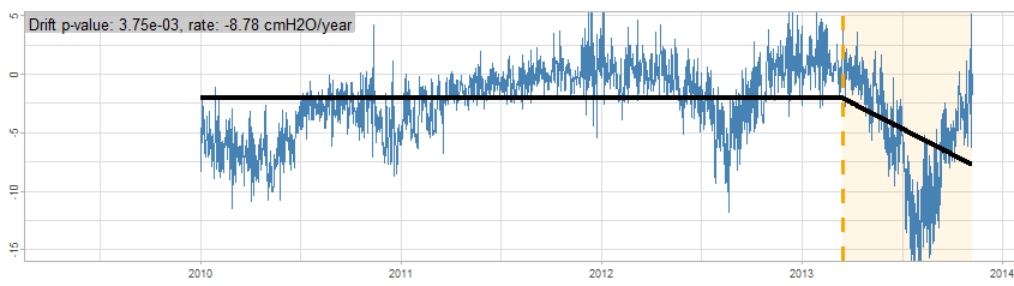

BAOL002X_78678 -v0.01