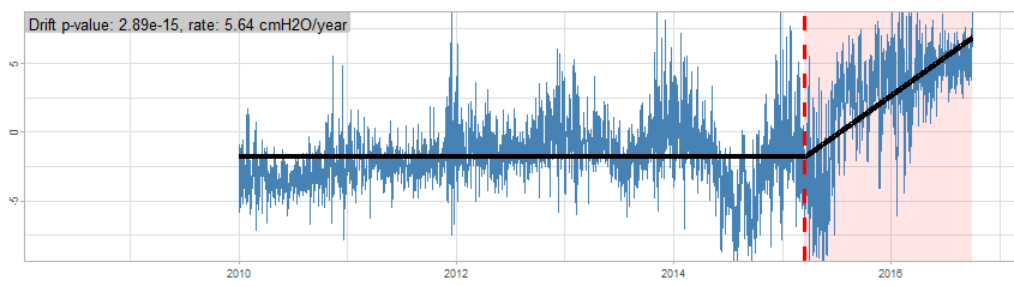

BAOL023X_77556 - v0.01

BAOL023X_L2520 - v0.01

BAOL023X_L2520 - v0.01

BAOL024X_B1015 - v0.01

BAOL024X_B1015 - v0.01

BAOL027X_77554 - v0.01

BAOL027X_77554 - v0.01

BAOL028X_78683 - v0.01

BAOL028X_78683 - v0.01

Drift p-value: 1.42e-09, rate: -3.01 cmH2O/year

Drift p-value: 0.00e+00, rate: -3.01 cmH2O/year

BAOL029X_R6549 - v0.01

Drift p-value: 5.00e-10, rate: 5.94 cmH2O/year

BAOL029X_R6549 - v0.01