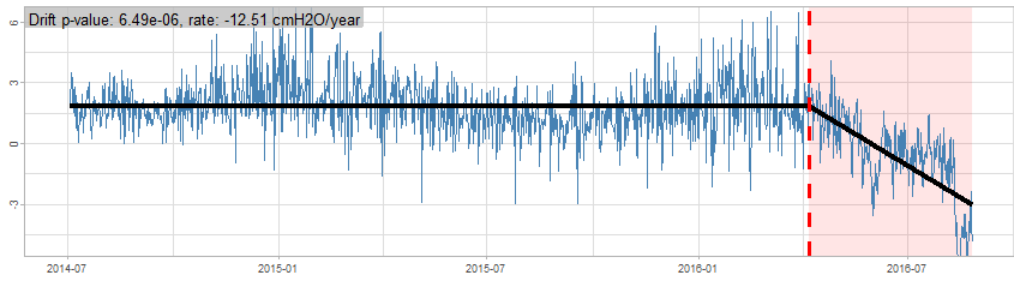

Drift p-value: 1.94e-08, rate: 1.54 cmH2O/year

Drift p-value: 0.00e+00, rate: 1.58 cmH2O/year

BAOL010X_637930 - v0.01

BAOL010X_637930 - v0.01

BAOL012X_78680 - v0.01

BAOL012X_78680 - v0.01

BAOL012X_D1095 - v0.01