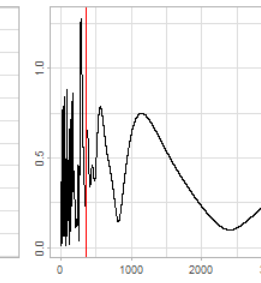

BAOL066X_B5554 - v0.01