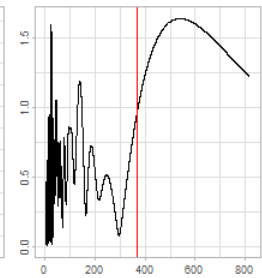

BAOL839X_P2_15707 - v0.01