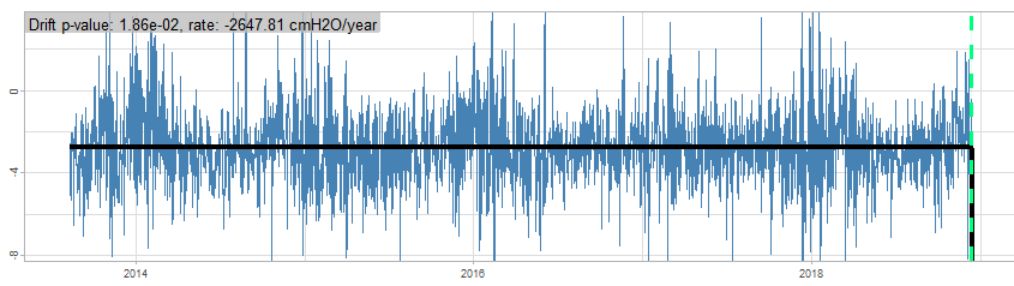

BAOL087X_179808 - v0.01