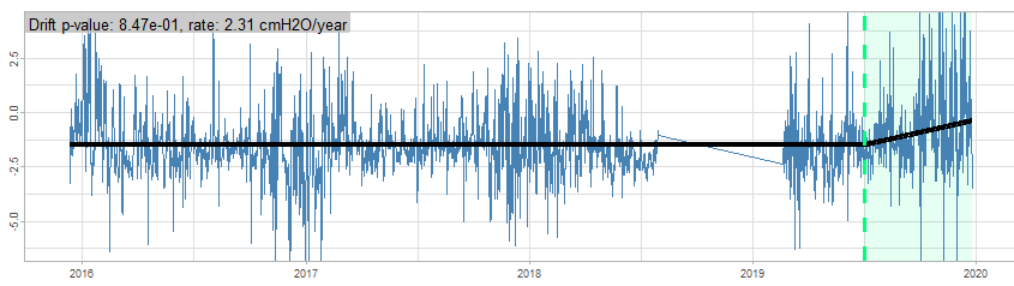

Drift p-value: 5.25e-01, rate: 0.45 cmH2O/year

Drift p-value: 5.59e-01, rate: 1.65 cmH2O/year

BAOL833X_P2_15608 - v0.01

BAOL833X_P2_15608 - v0.01

BAOL836X_P2_16668 - v0.01

BAOL836X_P2_16668 - v0.01

BAOL837X_P2_15430 - v0.01