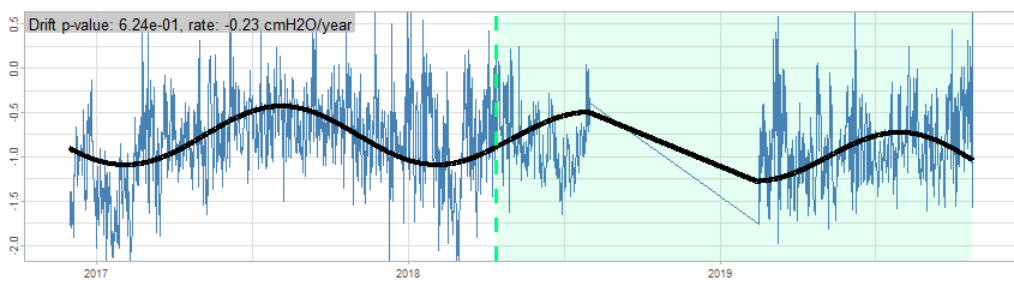

Drift p-value: 5.25e-01, rate: 0.45 cmH2O/year

Drift p-value: 5.59e-01, rate: 1.65 cmH2O/year

BAOL833X_P2_15608 - v0.01

BAOL833X_P2_15608 - v0.01

BAOL836X_P2_16668 - v0.01

BAOL836X_P2_16668 - v0.01

BAOL837X_P2_15430 - v0.01