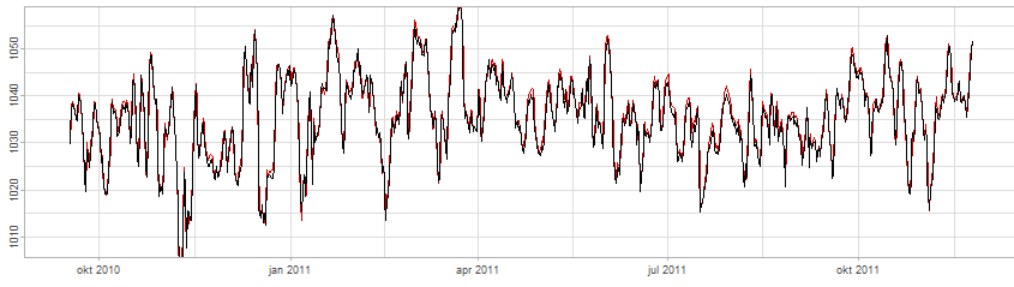

Drift p-value: 0.00e+00, rate: 5.94 cmH2O/year

BAOL031X_A7250 - v0.01

BAOL031X_A7250 - v0.01

BAOL031X_B5554 - v0.01

BAOL031X_B5554 - v0.01

BAOL031X_T5740 - v0.01

BAOL031X_T5740 - v0.01

BAOL032X_C7836 - v0.01