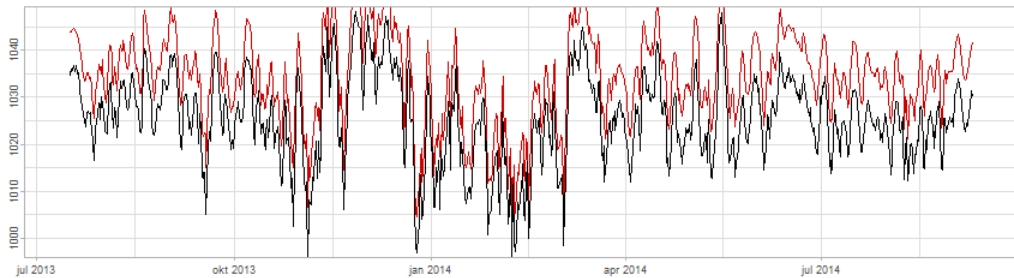

BAOL088X_B5548 - v0.01