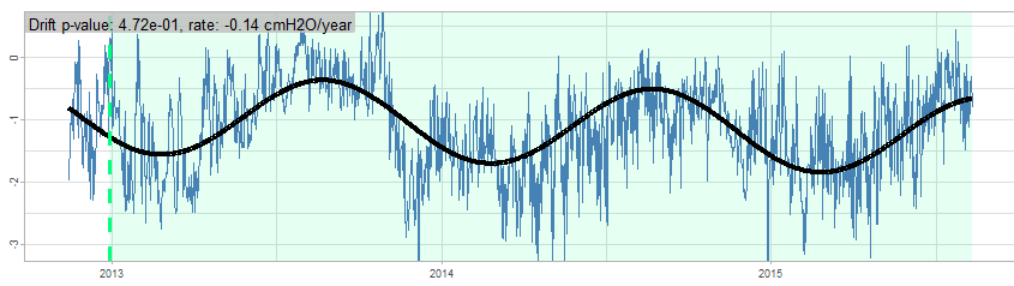

BAOL034X_F9154 - v0.01