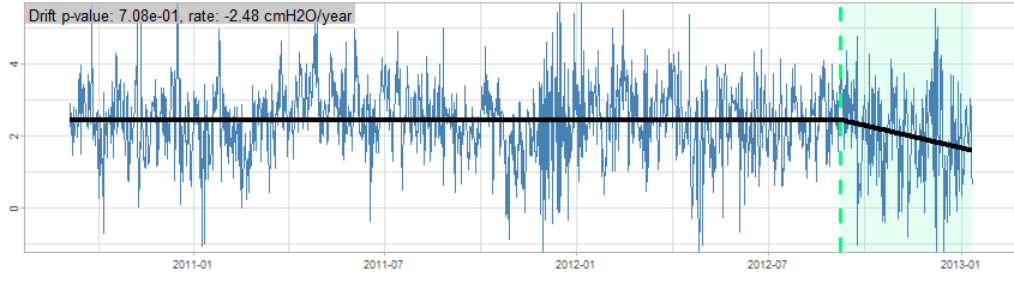

BAOL038X_59979 - v0.01