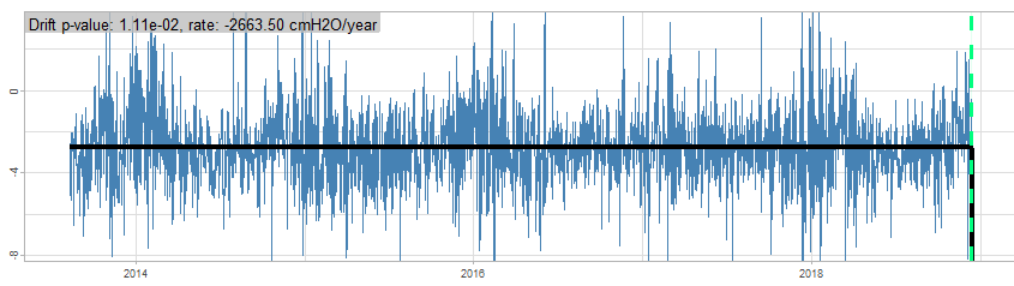

BAOL087X_179808 - v0.01