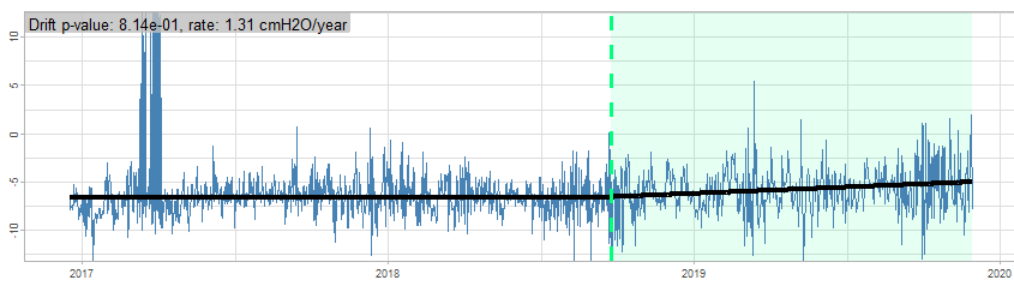

BAOL541X_B_00640 - v0.01

BAOL541X_B_00640 - v0.01

BAOL542X_B_002A5 - v0.01

BAOL542X_B_002A5 - v0.01

BAOL544X_B_002A6 - v0.01

BAOL544X_B_002A6 - v0.01

Drift p-value: 1.36e-01, rate: -436.24 cmH2O/year

Drift p-value: 7.24e-01, rate: 0.41 cmH2O/year