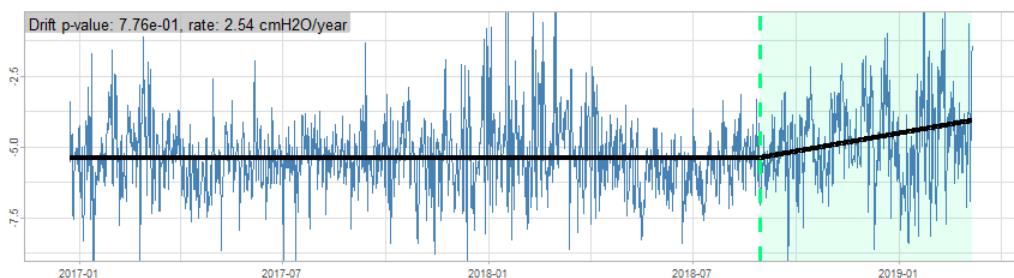

BAOL064X_A7255 - v0.01