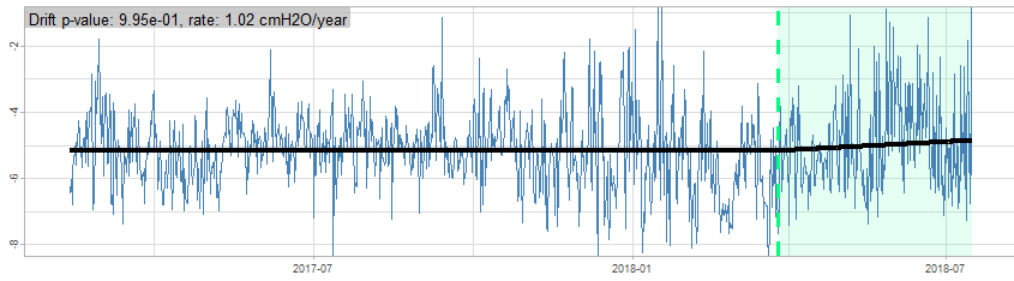

Drift p-value: 0.00e+00, rate: 5.94 cmH2O/year

BAOL031X_A7250 - v0.01

BAOL031X_A7250 - v0.01

BAOL031X_B5554 - v0.01

BAOL031X_B5554 - v0.01

BAOL031X_T5740 - v0.01

BAOL031X_T5740 - v0.01

BAOL032X_C7836 - v0.01