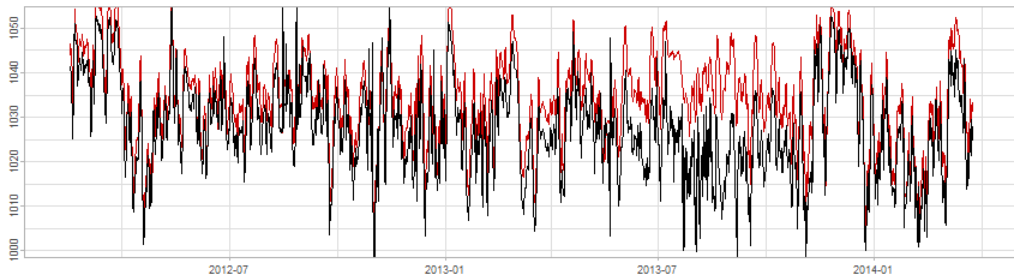

BAOL071X_H4445 - v0.01