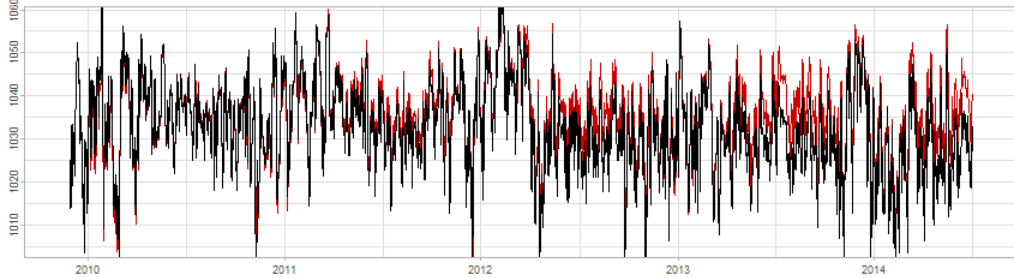

Drift p-value: 1.94e-08, rate: 1.54 cmH2O/year

Drift p-value: 0.00e+00, rate: 1.58 cmH2O/year

BAOL010X_637930 - v0.01

BAOL010X_637930 - v0.01

BAOL012X_78680 - v0.01

BAOL012X_78680 - v0.01

BAOL012X_D1095 - v0.01