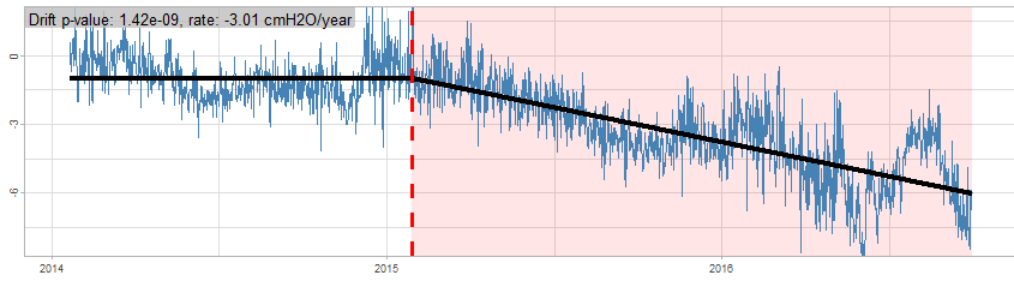

BAOL023X_77556 - v0.01

BAOL023X_L2520 - v0.01

BAOL023X_L2520 - v0.01

BAOL024X_B1015 - v0.01

BAOL024X_B1015 - v0.01

BAOL027X_77554 - v0.01

BAOL027X_77554 - v0.01

BAOL028X_78683 - v0.01

BAOL028X_78683 - v0.01

Drift p-value: 1.42e-09, rate: -3.01 cmH2O/year

Drift p-value: 0.00e+00, rate: -3.01 cmH2O/year

BAOL029X_R6549 - v0.01

Drift p-value: 5.00e-10, rate: 5.94 cmH2O/year

BAOL029X_R6549 - v0.01