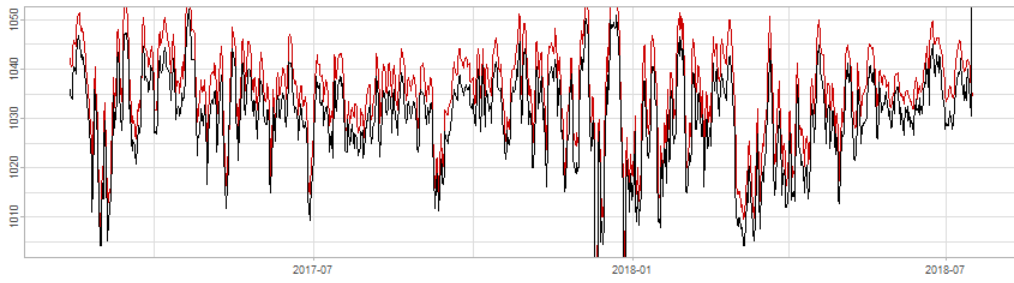

Drift p-value: 0.00e+00, rate: 5.94 cmH2O/year

BAOL031X_A7250 - v0.01

BAOL031X_A7250 - v0.01

BAOL031X_B5554 - v0.01

BAOL031X_B5554 - v0.01

BAOL031X_T5740 - v0.01

BAOL031X_T5740 - v0.01

BAOL032X_C7836 - v0.01