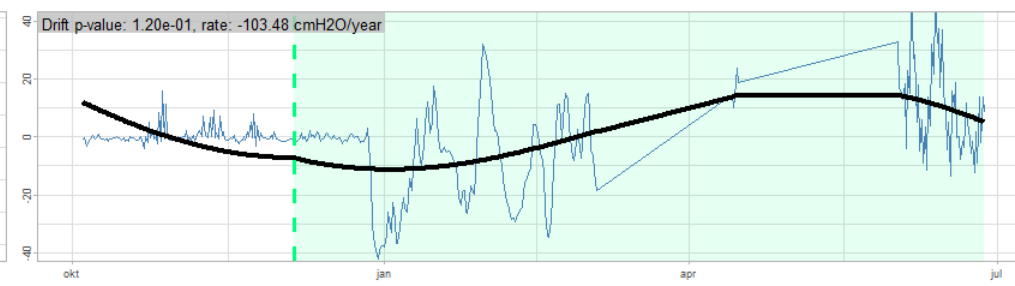

BAOL541X_B_00640 - v0.01

BAOL541X_B_00640 - v0.01

BAOL542X_B_002A5 - v0.01

BAOL542X_B_002A5 - v0.01

BAOL544X_B_002A6 - v0.01

BAOL544X_B_002A6 - v0.01

Drift p-value: 1.36e-01, rate: -436.24 cmH2O/year

Drift p-value: 7.24e-01, rate: 0.41 cmH2O/year