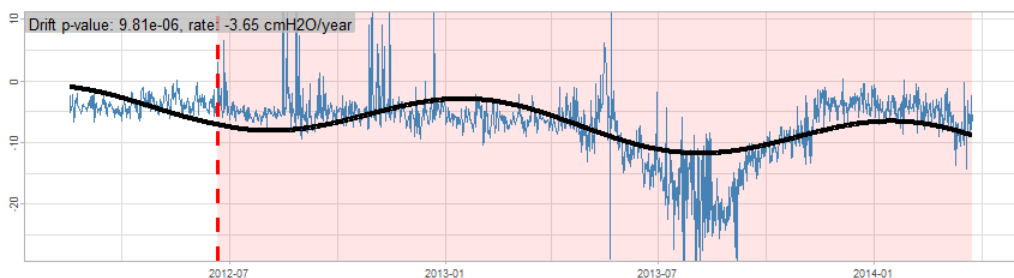

BAOL066X_B5554 - v0.01

BAOL066X_B5554 - v0.01

BAOL066X_B5554 - v0.01

BAOL070X_B9393 - v0.01

BAOL070X_B9393 - v0.01

BAOL070X_B9393 - v0.01

BAOL071X_H4445 -v0.01

BAOL071X_H4445 -v0.01

BAOL071X_H4445 -v0.01

BAOL072X_180758 - v0.01

BAOL072X_180758 - v0.01

Drift p-value: 0.00e+00, rate: 146.03 cmH2O/year

Drift p-value: 0.00e+00, rate: 147.81 cmH2O/year

BAOL072X_180758 - v0.01

Drift p-value: 0.00e+00, rate: 149.11 cmH2O/year