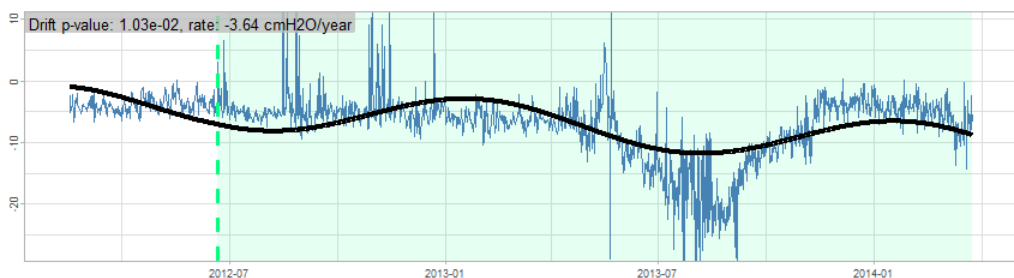

BAOL066X_B5554 - v0.01

BAOL066X_B5554 - v0.01

BAOL066X_B5554 - v0.01

BAOL070X_B9393 - v0.01

BAOL070X_B9393 - v0.01

BAOL070X_B9393 - v0.01

BAOL071X_H4445 -v0.01

BAOL071X_H4445 -v0.01

BAOL071X_H4445 -v0.01

BAOL072X_180758 - v0.01

BAOL072X_180758 - v0.01

Drift p-value: 0.00e+00, rate: 146.03 cmH2O/year

Drift p-value: 0.00e+00, rate: 147.81 cmH2O/year

BAOL072X_180758 - v0.01

Drift p-value: 0.00e+00, rate: 149.11 cmH2O/year