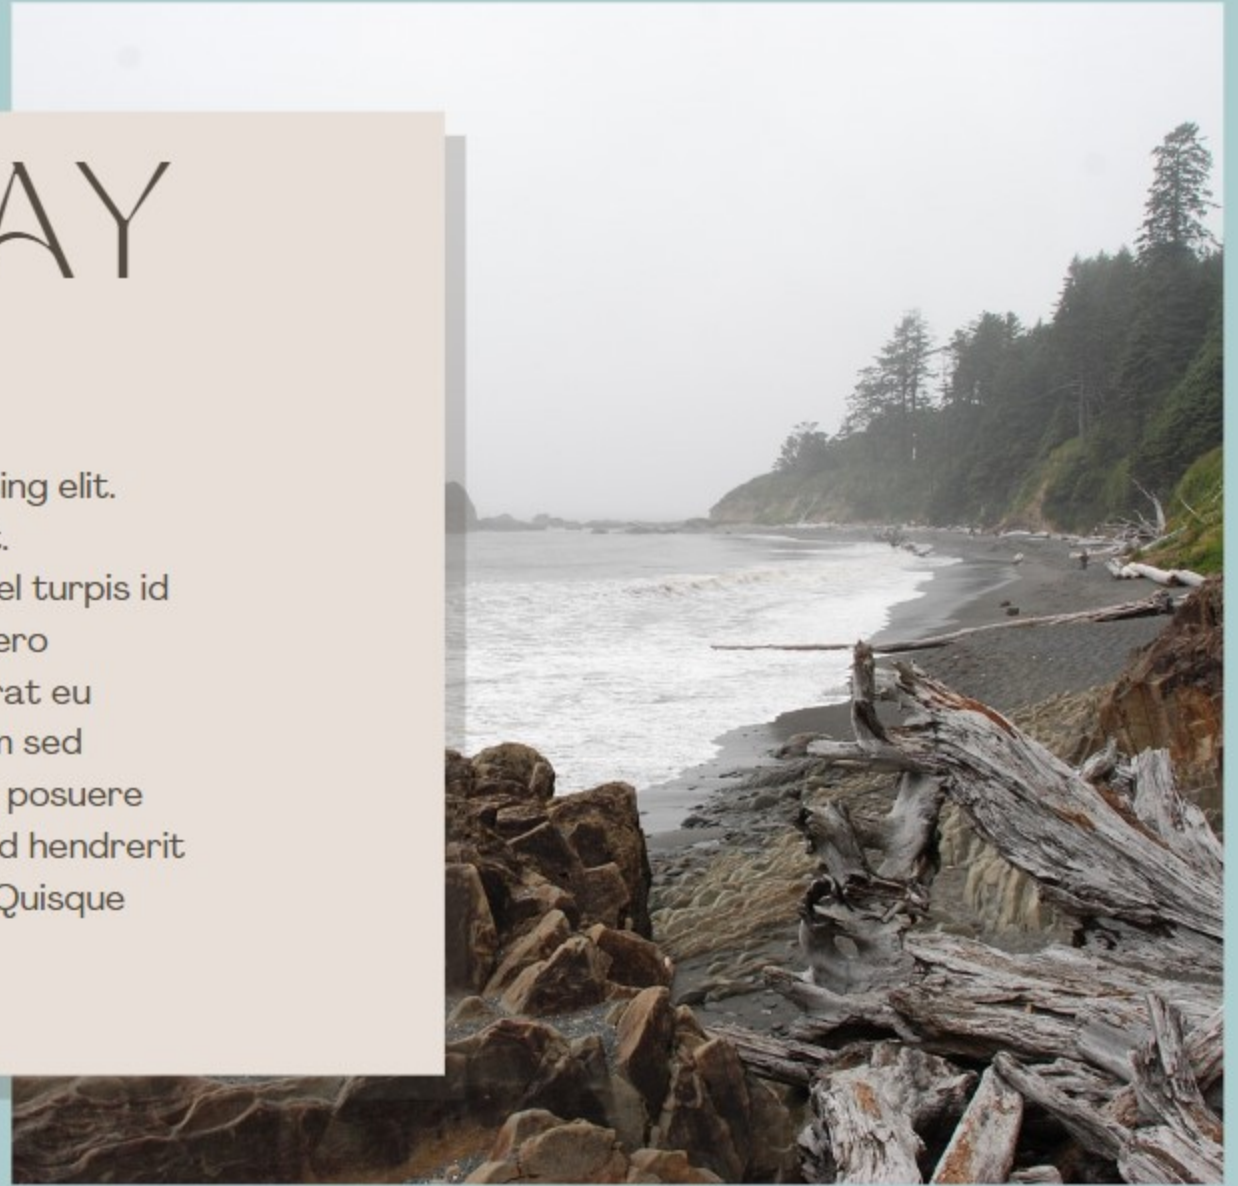

MOFFAT BAY LODGE

Lorem ipsum dolor sit amet, consectetur adipiscing elit. Praesent nec condimentum eros, ac auctor erat. Suspendisse fringilla egestas efficitur. Aliquam vel turpis id augue eleifend consequat. Maecenas sodales libero malesuada sagittis fermentum. Sed tempus id erat eu viverra. Pellentesque semper porta aliquet. Etiam sed accumsan risus, sit amet congue lorem. Vivamus posuere laoreet accumsan. Sed consequat ultrices sem, id hendrerit lectus feugiat vitae. Vivamus ac consequat est. Quisque dictum mollis velit sed vehicula.

[ABOUT US](#)

[CONTACT US](#)

[ATTRACTIONS](#)

[LOOK UP RESERVATION](#)

[MAKE RESERVATION](#)

1234 Address Line

Address Line

Address Line

Phone Number

© 2023 Moffat Bay Lodge