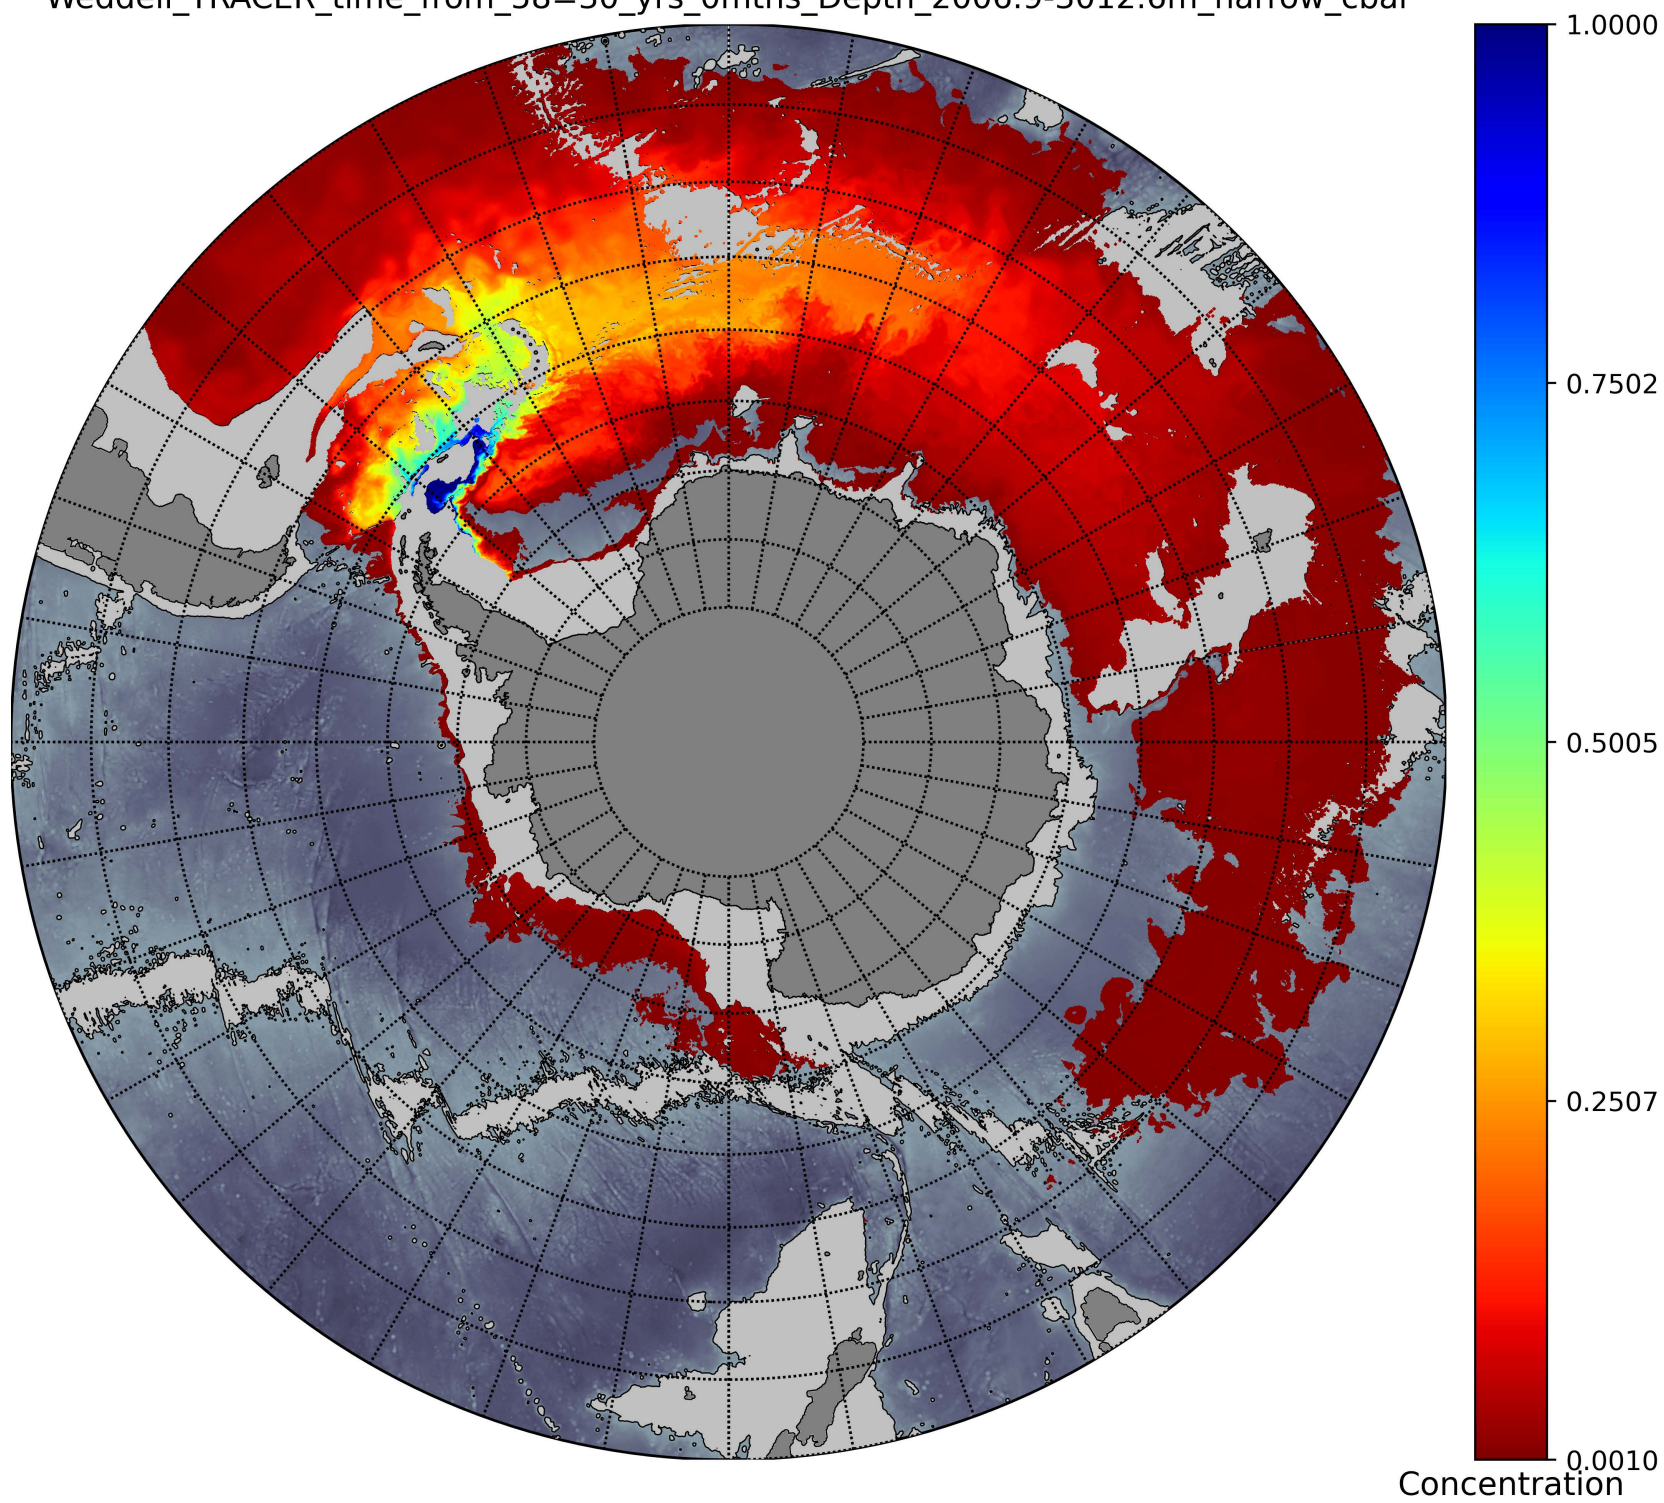

Weddell_TRACER_time_from_58=30_yrs_0mths_Depth_206.6-312.4m_narrow_cbar

Weddell_TRACER_time_from_58=30_yrs_0mths_Depth_312.4-423.6m_narrow_cbar

Weddell_TRACER_time_from_58=30_yrs_0mths_Depth_423.6-517.6m_narrow_cbar

Weddell_TRACER_time_from_58=30_yrs_0mths_Depth_517.6-695.4m_narrow_cbar

Weddell_TRACER_time_from_58=30_yrs_0mths_Depth_695.4-1017.2m_narrow_cbar

Weddell_TRACER_time_from_58=30_yrs_0mths_Depth_1017.2-2006.9m_narrow_cbar

Weddell_TRACER_time_from_58=30_yrs_0mths_Depth_2006.9-3012.6m_narrow_cbar

Weddell_TRACER_time_from_58=30_yrs_0mths_Depth_3012.6-5709.4m_narrow_cbar