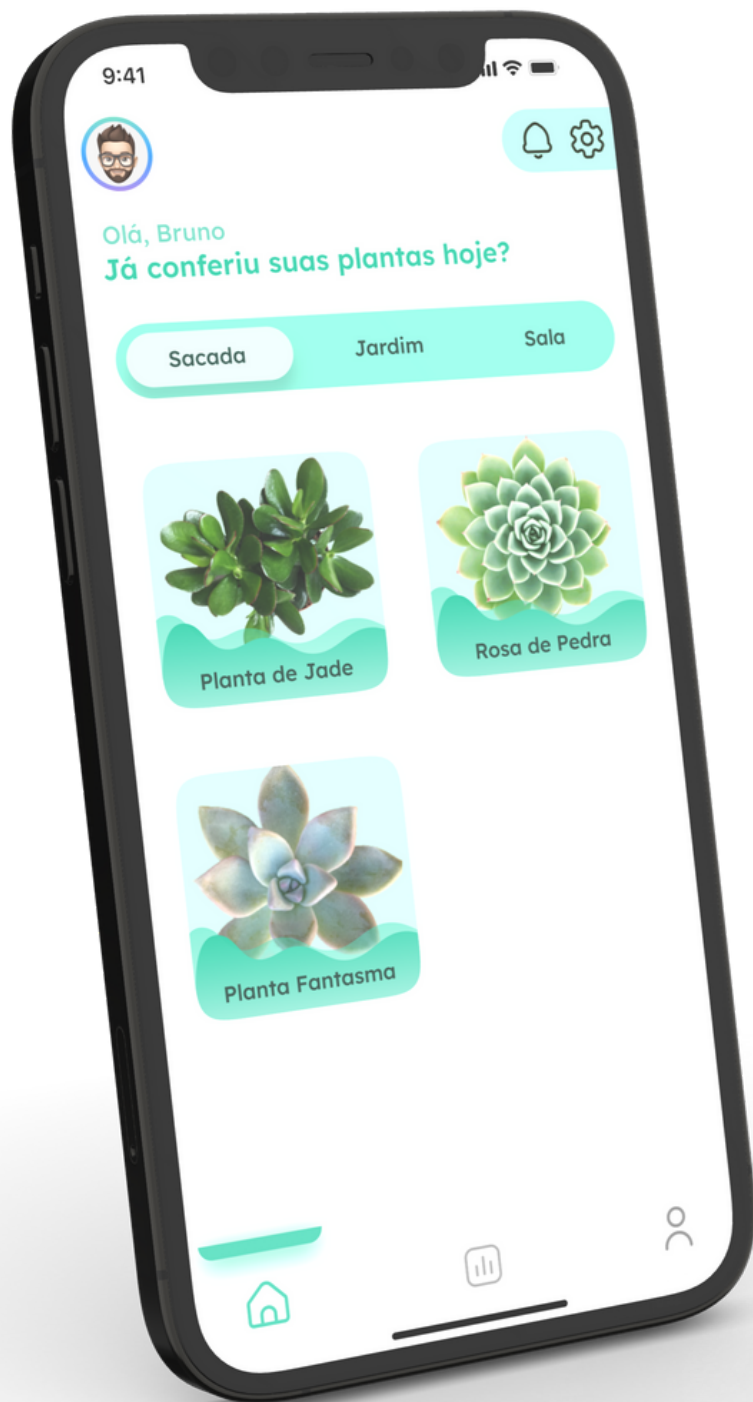

PlantCare APP

Equipe

Bruno Antonelli

Design e aplicação

Raphael A. F. Jesus

Design e aplicação

Yan W. L. Bentes

Hardware

Leomar M. Marschalk

Hardware

Matheus Amboni

Hardware

Objetivos

Monitorar remotamente

Regar as plantas pelo celular

Coletar dados

As plantas nos escutam pela voz do coração e se sentem acolhidas pelo nosso amor e cuidado.

Implementação

ESP 32

Sensores e Servo Motor

Design

Linguagem da aplicação

Aplicação

Obrigado!