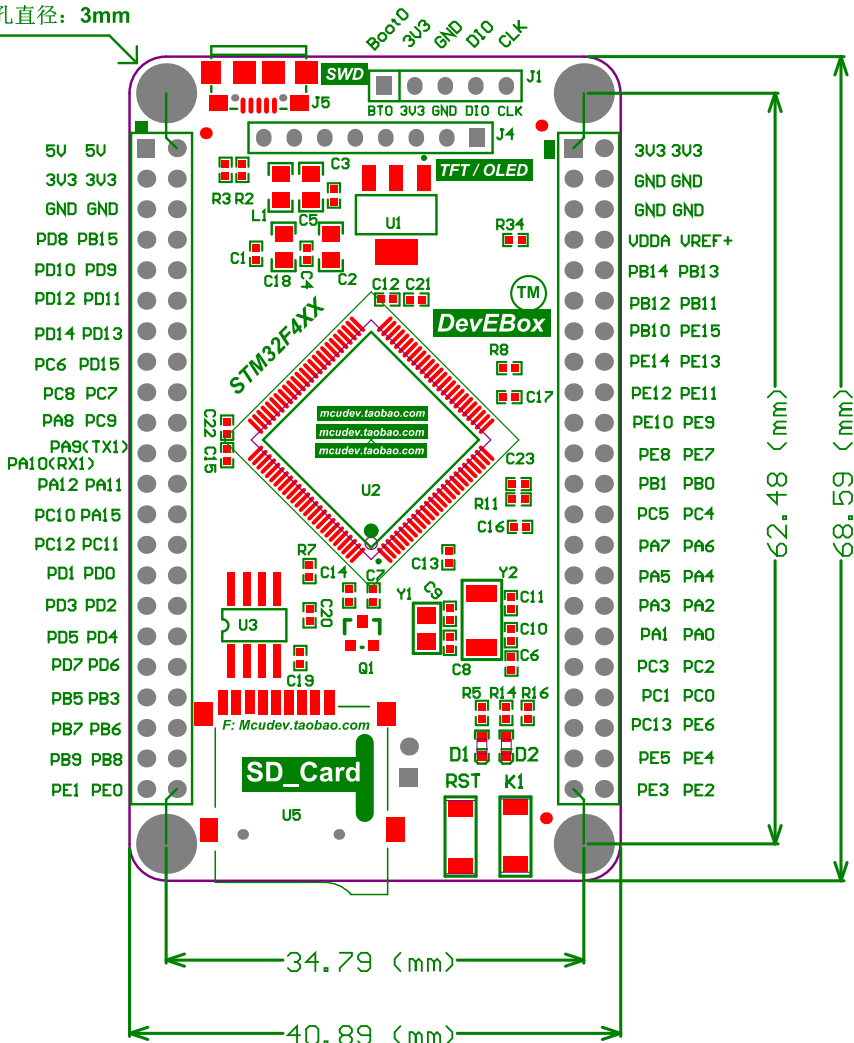

固定孔直径: 3mm

34.79 (mm)

40.89 (mm)

62.48 (mm)

68.59 (mm)