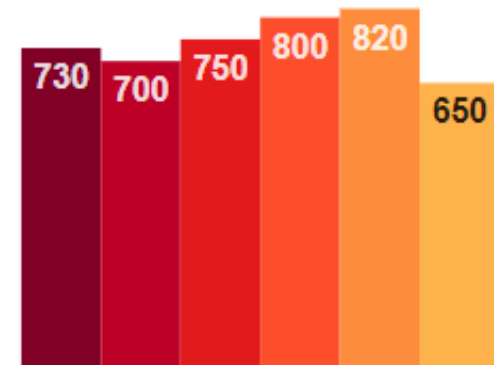

Next model

Model name

Hodinová produktivita: 112 / h

Názov zmeny:

Date and time

Týždenná štatistika