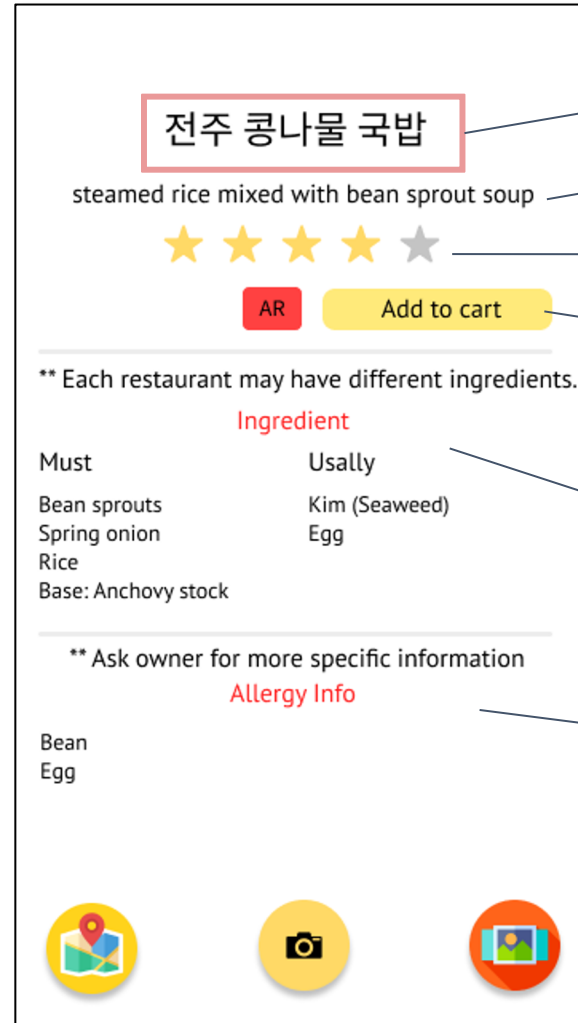

Meln :

AI 기반 메뉴판/간판 텍스트 검출 기술을 이용한
음식 검색 어플리케이션 개발

시작 화면

“ 메뉴판 및 간판 촬영을 통한 음식 정보 검색 앱, MeIn ”

메뉴판/간판을 촬영한 이미지에서
음식 정보를 각국의 언어로 제공

지도에서 현재 사용자의
위치와 가까운 음식점 검색

카메라로 메뉴판/간판을 촬영!

갤러리에 저장된
메뉴판/간판을
불러오기

메뉴판 촬영 후

OCR로 메뉴판의 text 검출

text 검출 후 검색

음식 정보 data 불러오기

식당 검색 후

“ 음식점 리뷰, 맛 설명 등의 정보 제공 ”

- 외국인도 로컬 맛집에 갈 수 있도록!
- 식당 홍보 및 지역 경제 활성화에 기여

음식 정보 안내 화면

“ 음식 재료, 알레르기 정보 제공 ”

촬영만으로 음식에
대한 모든 정보 제공

선택한 음식 이름(한국어)

번역된 선택한 음식 이름(영어)

음식 rating

이후 결제를 위한 장바구니 넣기

음식 재료 정보 제공

: Must - 반드시 들어가는 재료