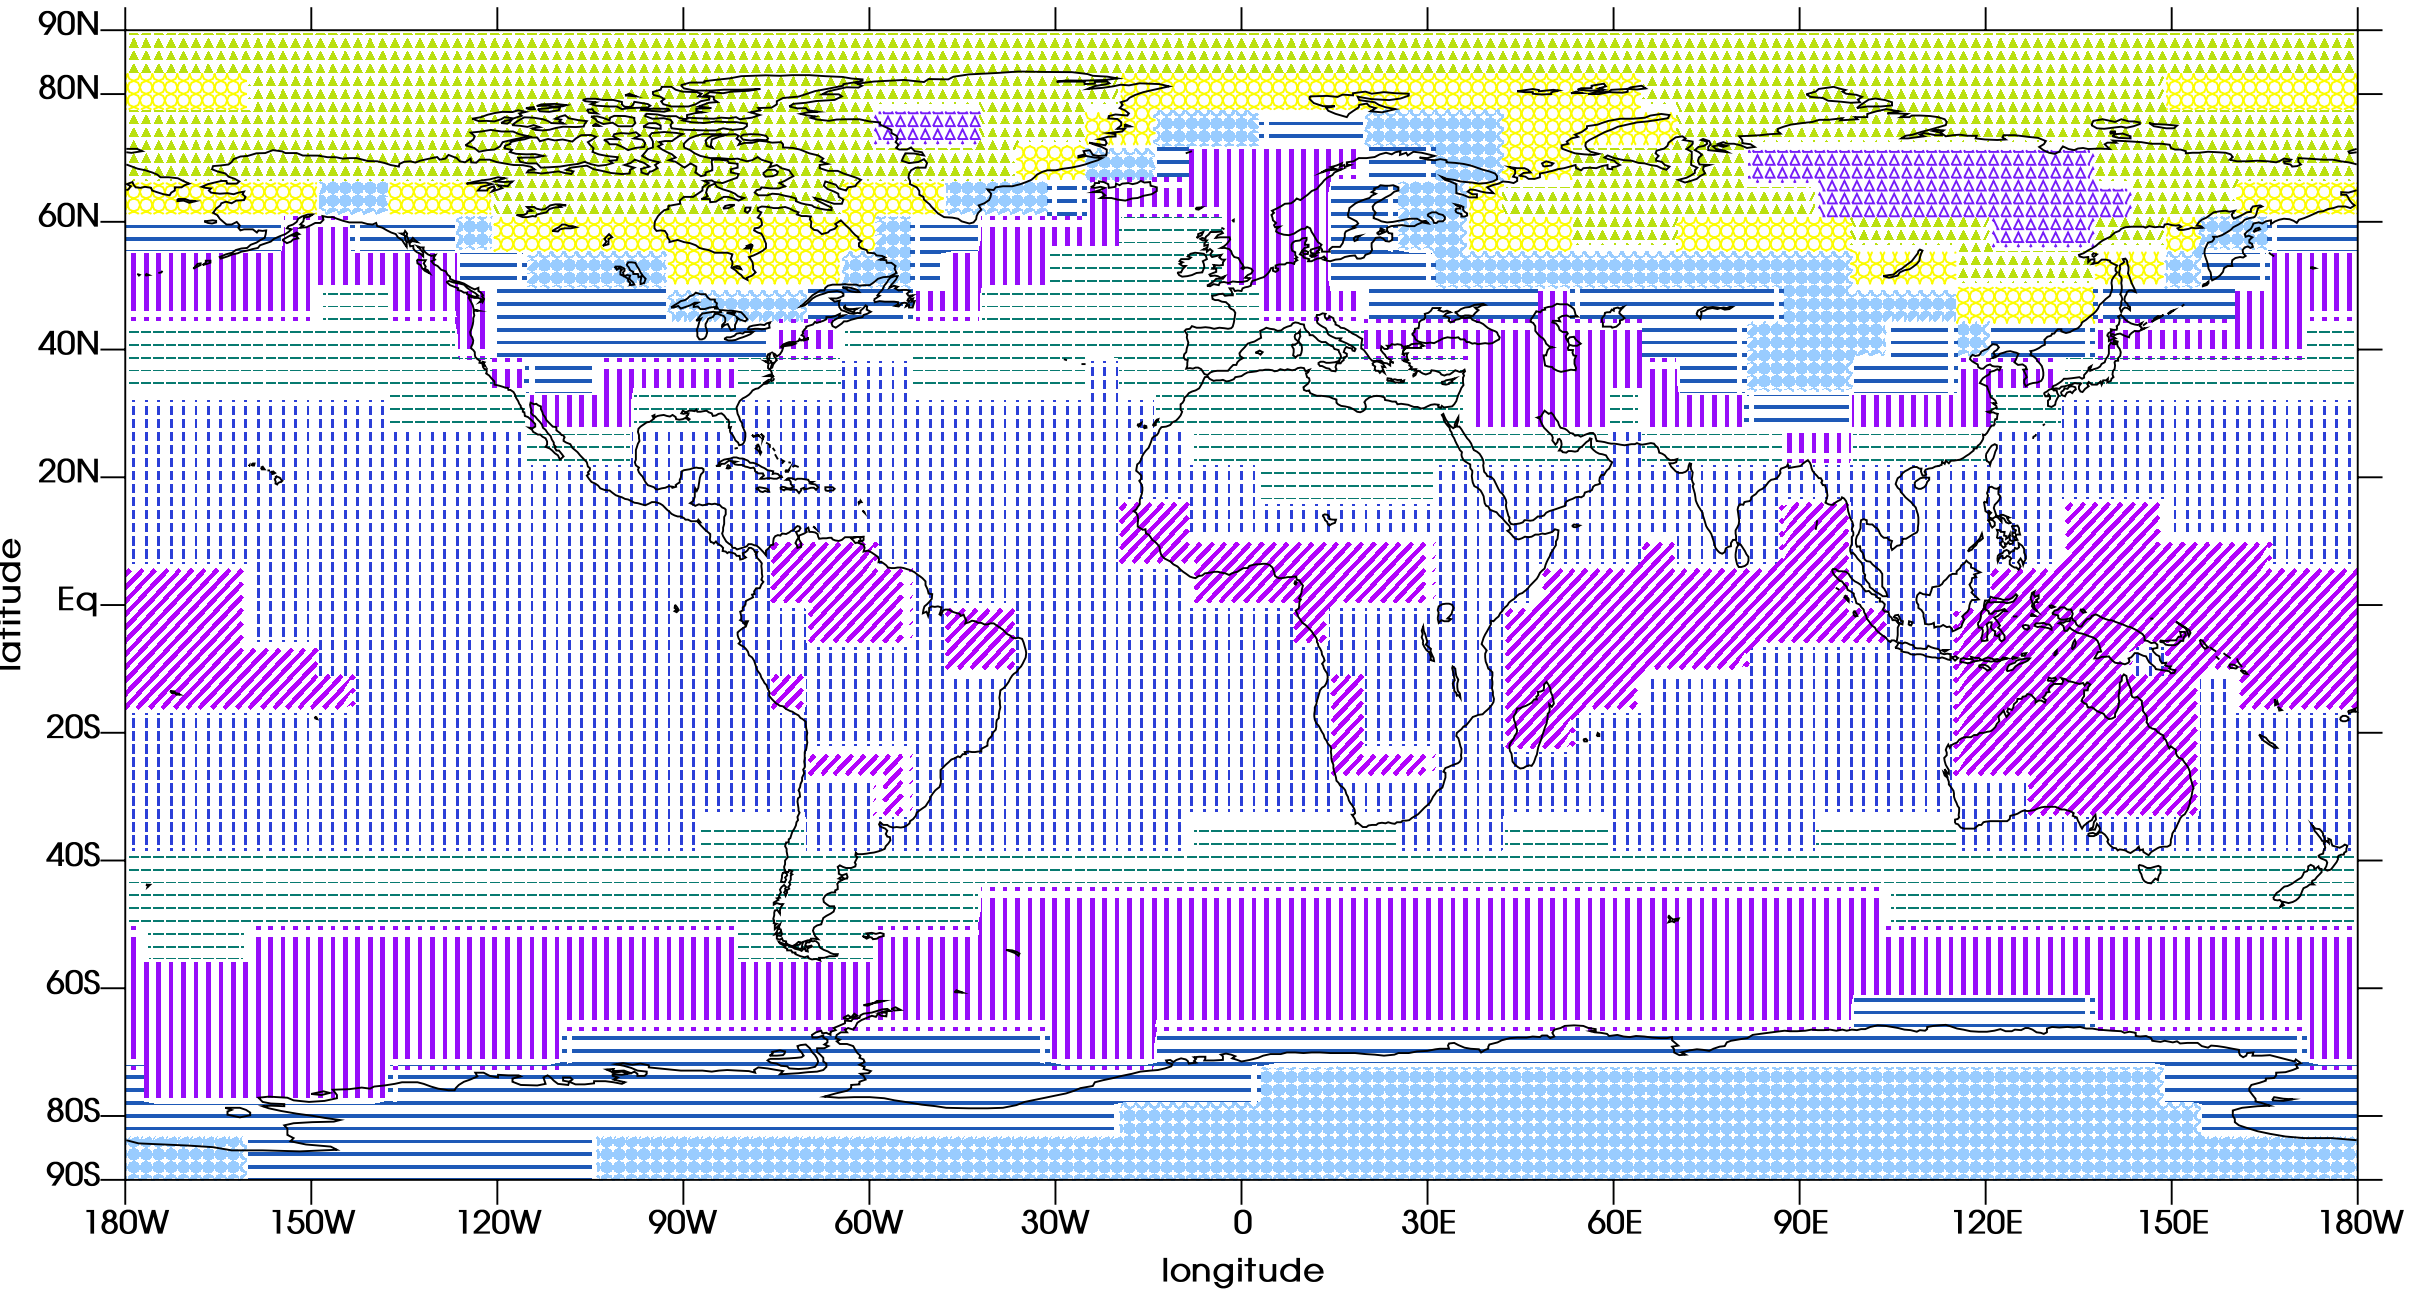

tas
Mean 284.4

Surface Air Temperature
Max 309.292

Min 224.824

K

220 230 240 250 260 270 280 290 300 310 320