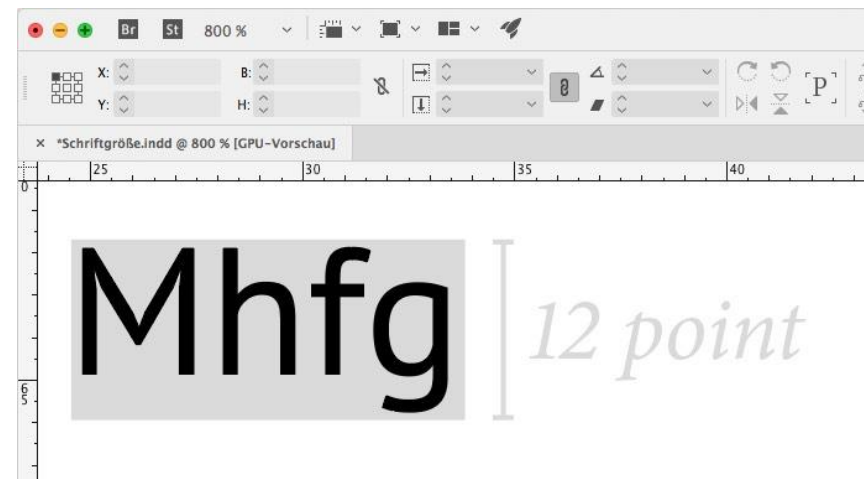

Ondertitel: (bij HD 1920x1080)

Arial (Narrow)

Letterhoogte: 78pt = 78 - 86px HD → 4,06 - 4,47vw

Regelhoogte: 86pt = 86 - 94px HD → 4,48 - 4,93vw

Outline: 4px → 0,208vw (RGB 10, 10, 10)

Geen schaduw

Geen boxing

Marges tov beeldrand: L/R 192px → 10vw

O 73px → 3,8vw

Char.Baseline 90px → 4,686vw

Niet hoger 338px → 17,604vw

Titels:

ntr font

Titel/omschrijving: regular 45pt = 45 - 49px → 2,34 - 2,58vw

Tekst: Bold 55pt = 55 - 60px → 2,87 - 3,15vw

FontForge:	Arial (Narrow)	Ubuntu	(naqenoq aelijke hoogte)
Em Size:	2048	1000	(2048)
Ascent:	1638	800	(1638)
Descent:	410	200	(410)
Underline Position	-292	-162	(-332)
Height	150	79	(162)
Cappital B	1466	706	(1446)

regelhoogte 60px → 18st → 1080 px totaal hoog