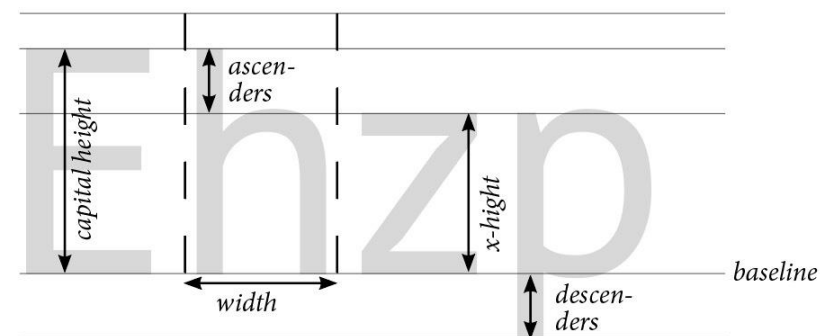

Ondertitel: (bij HD 1920x1080)

Arial (Narrow)

Letterhoogte: 78pt = 78 - 86px HD → 4,06 - 4,47vw

Regelhoogte: 86pt = 86 - 94px HD → 4,48 - 4,93vw

Outline: 4px → 0,208vw (RGB 10, 10, 10)

Geen schaduw

Geen boxing

Marges tov beeldrand: L/R 192px → 10vw

O 73px → 3,8vw

Char.Baseline 90px → 4,686vw

Niet hoger 338px → 17,604vw

Titels:

ntr font

Titel/omschrijving: regular 45pt = 45 - 49px → 2,34 - 2,58vw

Tekst: Bold 55pt = 55 - 60px → 2,87 - 3,15vw

FontForge:	Arial (Narrow)	Ubuntu	(naqenoq aelijke hoogte)
Em Size:	2048	1000	(2048)
Ascent:	1638	800	(1638)
Descent:	410	200	(410)
Underline Position	-292	-162	(-332)
Height	150	79	(162)
Cappital B	1466	706	(1446)

regelhoogte 60px → 18st → 1080 px totaal hoog