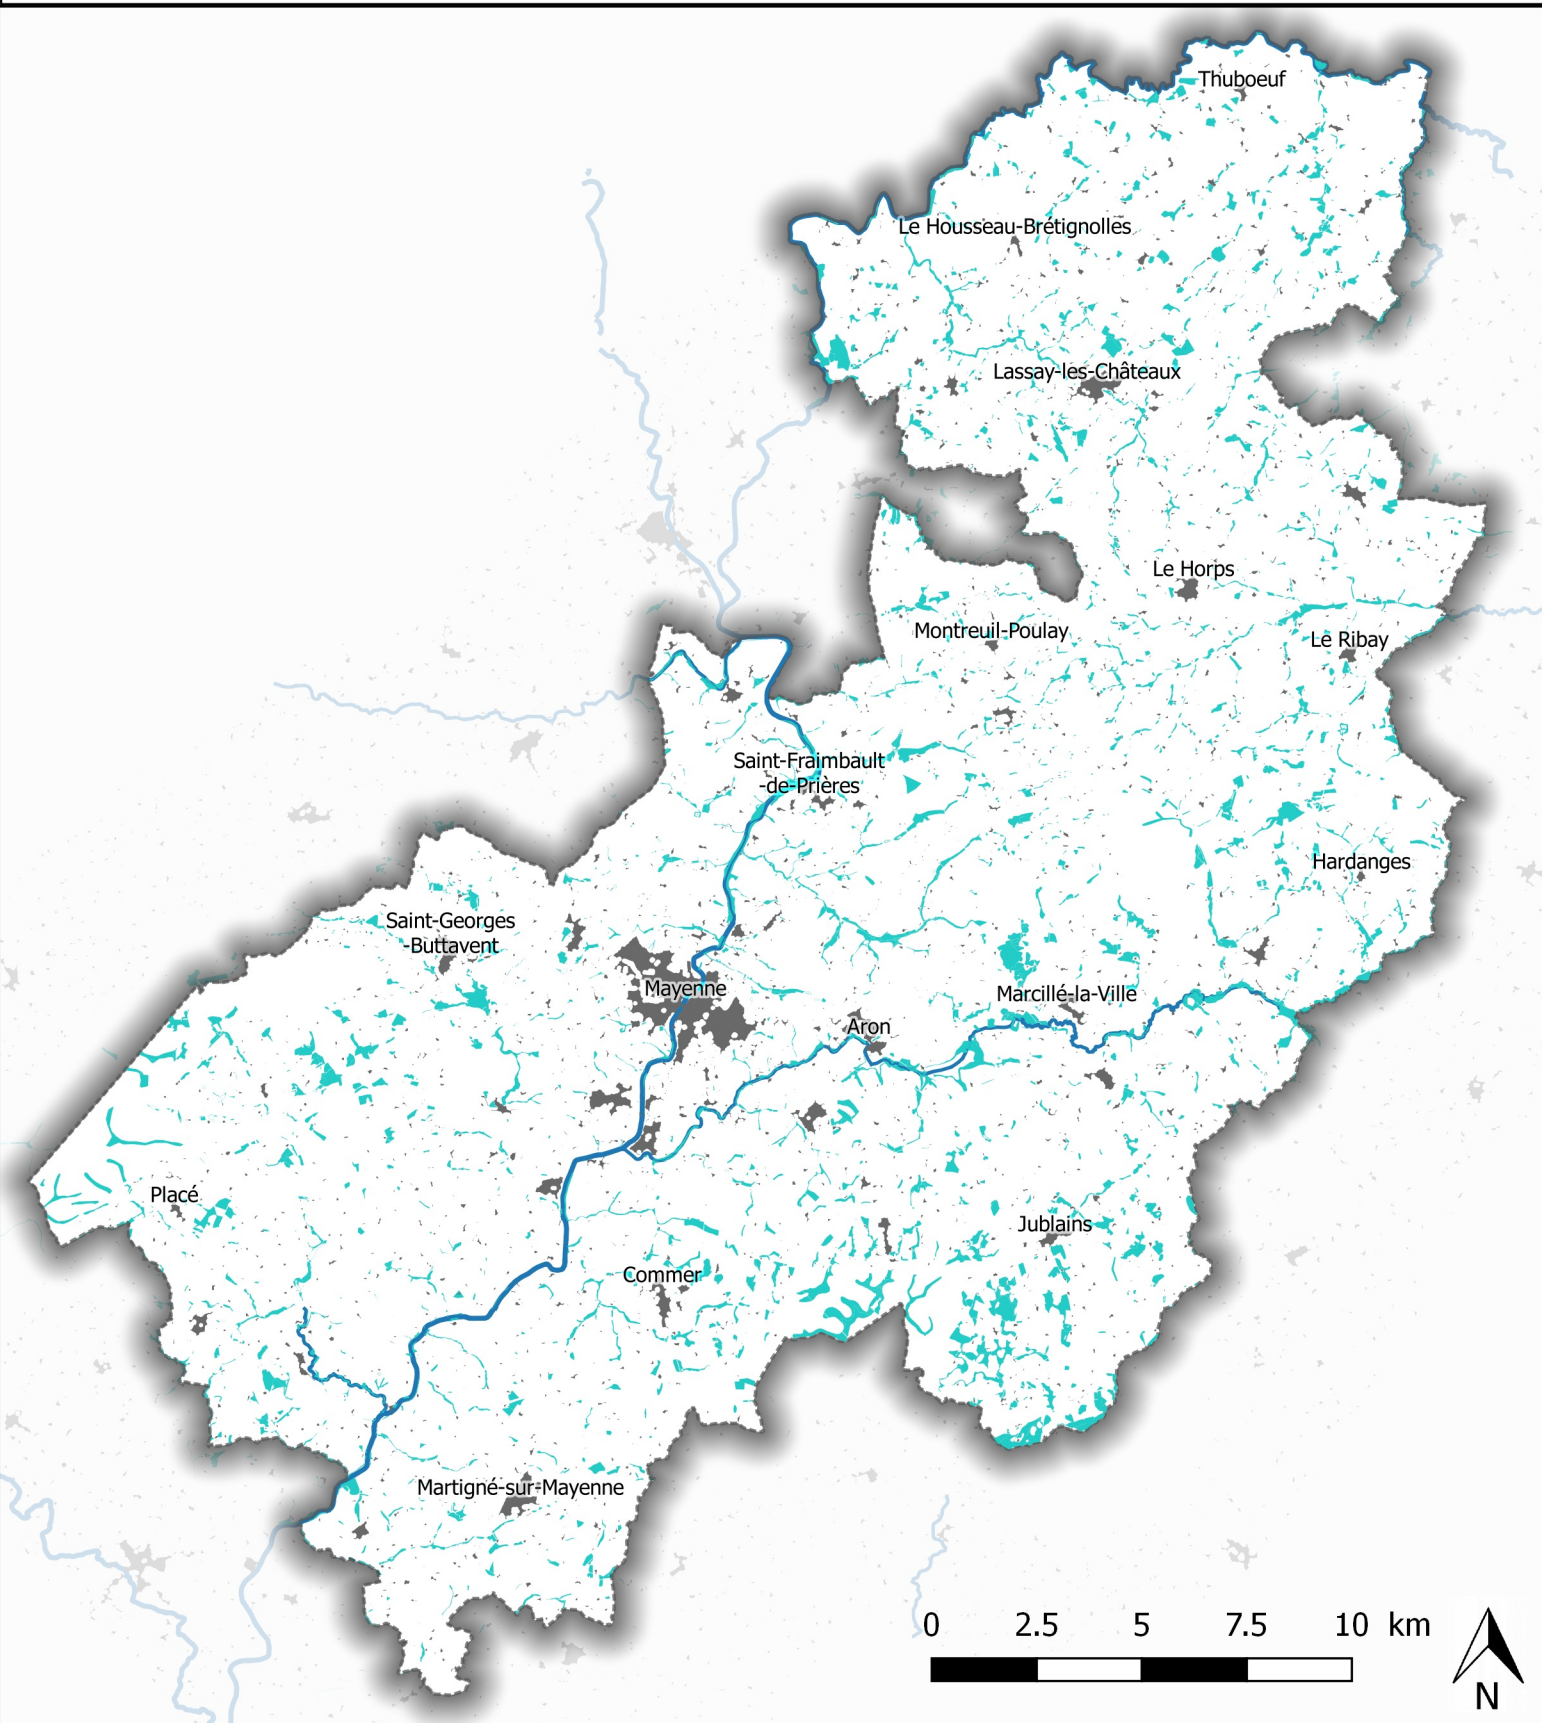

Localisation des zones humides - Mayenne Communauté

Légende

-  Zones humides
- Limites**
-  Mayenne Communauté
-  Zones urbanisées
-  Cours d'eau principaux

MAYENNE - BAS-MAINE

MAYENNE
communauté

Auteur : CPIE Mayenne - Bas-Maine - 2017

Sources : © IGN ; © CPIE Mayenne - Bas-Maine