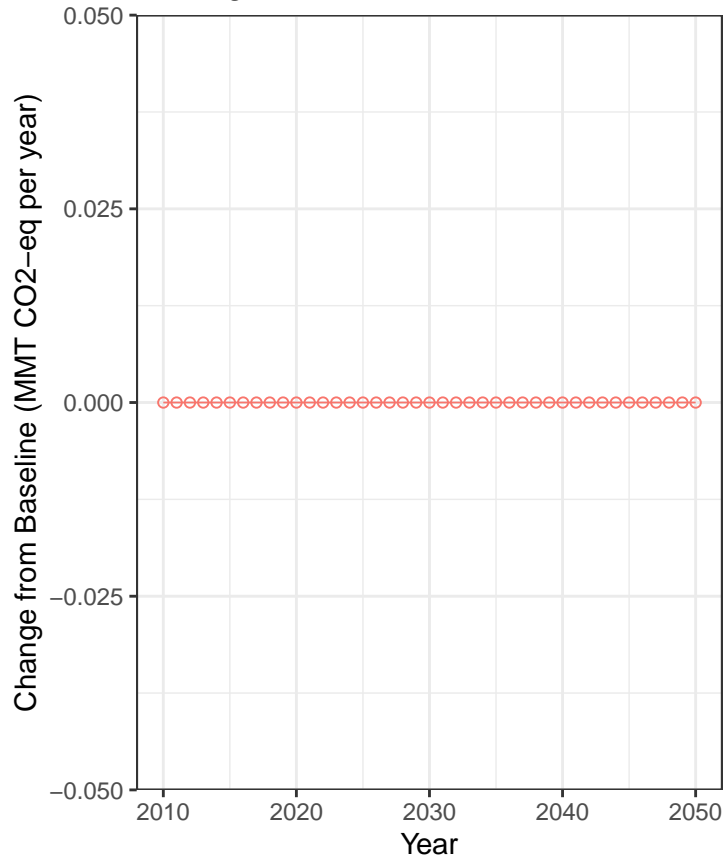

All_region All_land All_own Total_AnnCO2eq_all Change from Baseline

Scenario

○ NWL_Alt_A_v6_default_RCP85_output_mean_S+sd_BC1_NR120_bug_fix