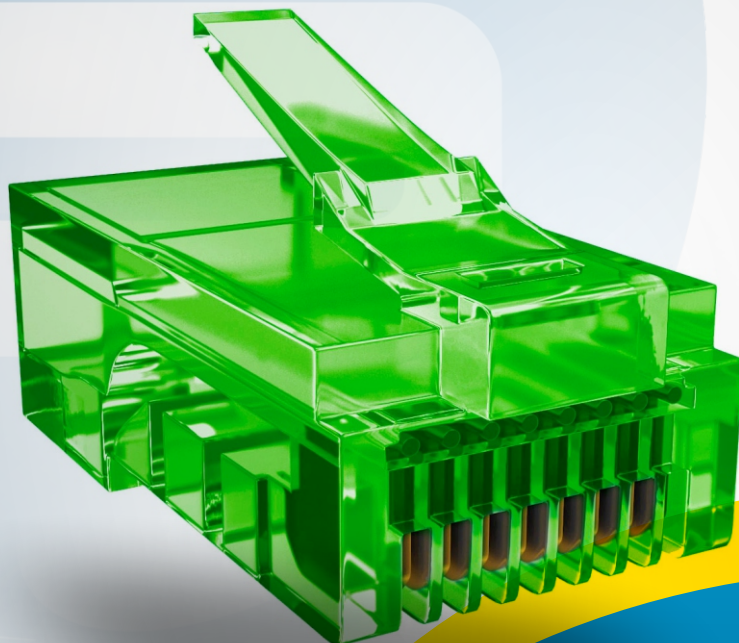

DATASHEET

CONECTOR RJ45 50 MICRÓNS

O conector RJ 45 Cat.5e Macho simples, ultrapassa os requerimentos EIA/TIA -568 de performance, garantindo o melhor desempenho em redes. Possui uma camada de 50 microns de ouro.

- *Corpo em termoplástico de alto impacto;*
- *Cor: Verde;*
- *Tipo de conector: RJ-45;*
- *50 microns de ouro;*
- *Número de contatos: 8 vias*