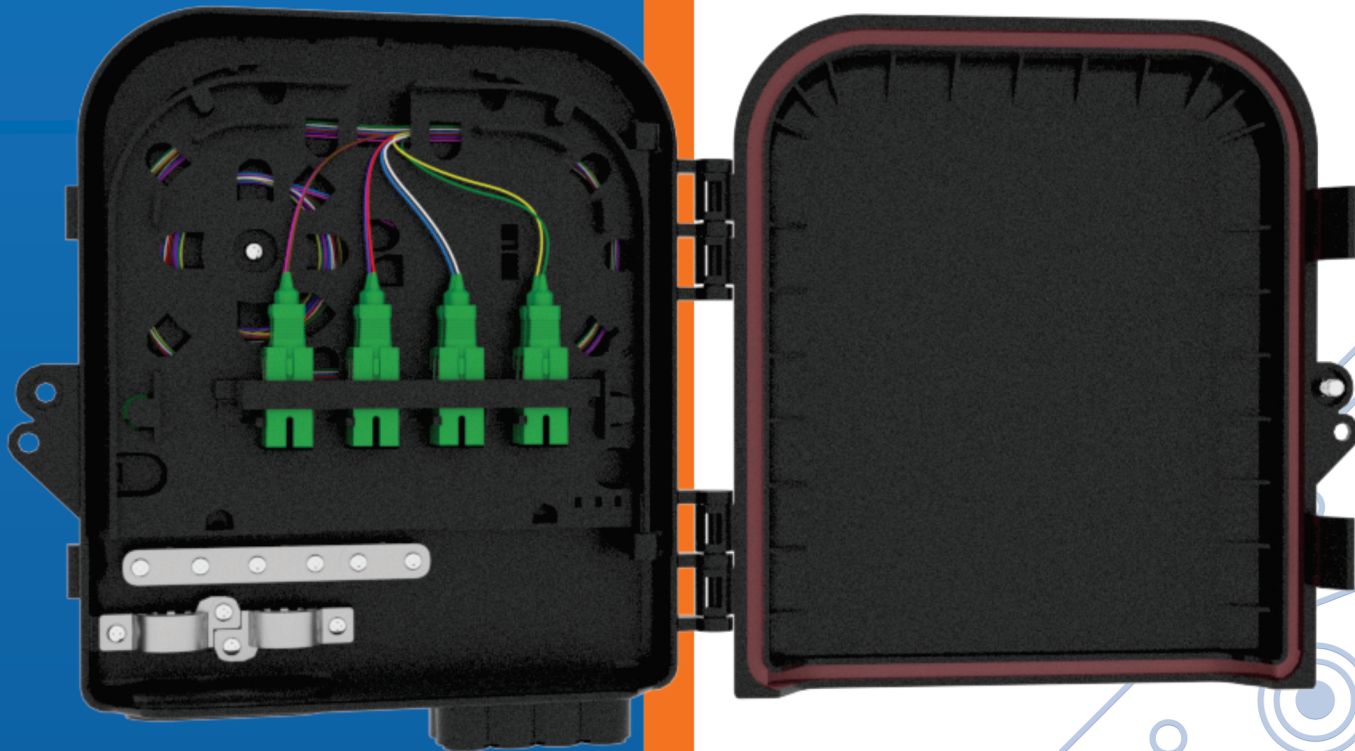

# CTO 8 FIBRAS

SC/APC COMPLETA

- Projetos de FTTh
- Amplo espaço interior para fusões e acomodação do divisor

Linha  
Fibra Óptica

## SC/APC Completa

A CTO-8FO SC APC COMPLETA é utilizada em projetos de FTTh, sendo esta caixa ideal para conectar o cabo AS-80, ASU ou FIG 8 nas fibras Drop para que seja possível o atendimento ao usuário final. Esta possui amplo espaço para fusões e acomodação do divisor em seu interior.

### Função

- Acomodar e proteger as emendas óticas por fusão, feitas entre o cabo de distribuição e os cabos drop, fazendo com que a rede ganhe organização, facilidade na manutenção e agilidade na instalação de novos clientes.

#### Especificações técnicas

Canais

- 03 entradas/saídas para entroncar cabos

Conexões

- Disponíveis 8 conexões

Permite fazer sangria