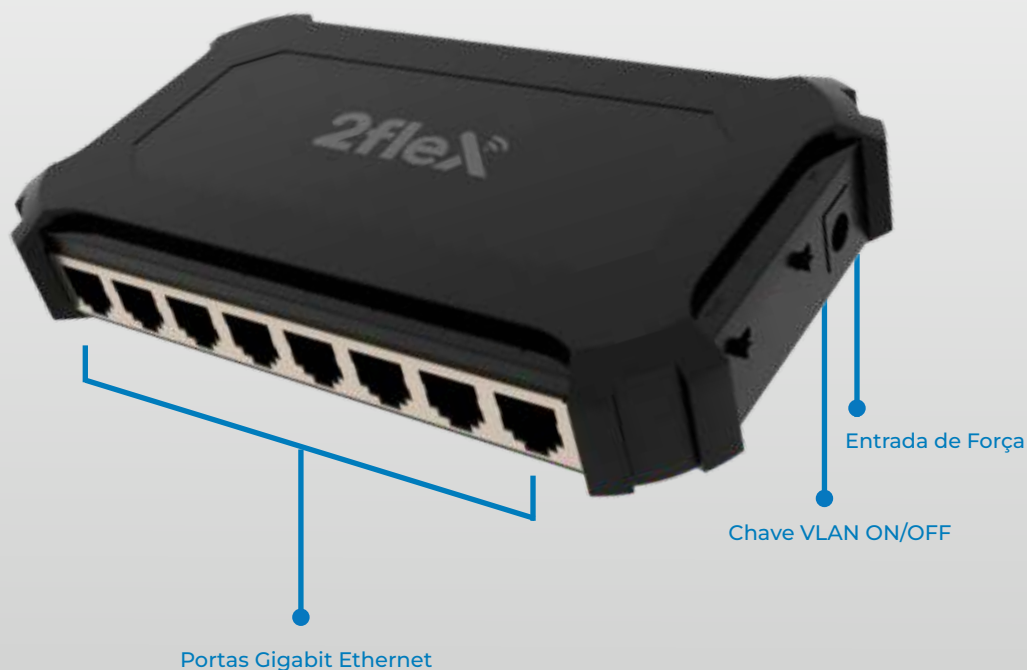

2flex

Excelência em Tecnologia e Conectividade

FICHA TÉCNICA

SWITCH 8 PORTAS GIGA

- Chaveamento VLAN ON/OFF
- Design de alta integração
- 8 Portas 10/100/1000Mbps

**Linha
Network**

SWITCH 8 PORTAS

GIGABIT ETHERNET

Switch 8 portas Gigabit não gerenciado, oferece 8 portas 10/100/1000Mbps de negociação automática, design de alta integração, pequeno e requintado, portátil, ideal para médio e pequeno escritório e rede doméstica. Utilizando a tecnologia de armazenamento e encaminhamento, combinada com a alocação de memória dinâmica, garante a alocação para cada porta de forma eficaz.

Características

Geral

Em conformidade com os padrões IEEE 802.3, IEEE 802.3u.

8 Portas RJ45 Auto-Negociação 10/100/1000Mbps suportando Auto-MDI/MDIXMDIX.

Suporta controle de fluxo IEEE 802.3x para modo Full Duplex e contrapressão para o modo half-duplex.

Suporta auto-aprendizagem de endereços MAC e auto-envelhecimento.

Indicadores LED para monitoramento de energia, link e atividade.

Fonte de alimentação externa.

Tensão: 5-48VDC.

Chaveamento VLAN ON/OFF.

Dimensões Switch 2F-N10008G