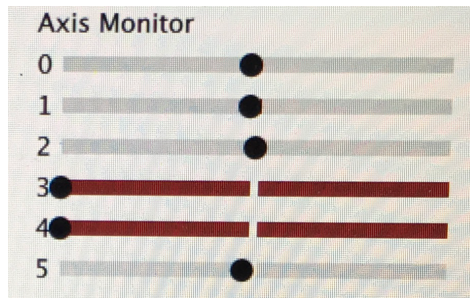

# PS4 Controller

Analog 1  $\updownarrow$   
Analog 0  $\leftrightarrow$

Analog 5  $\updownarrow$   
Analog 2  $\leftrightarrow$

Analog 3  $\rightarrow$

Analog 4  $\rightarrow$