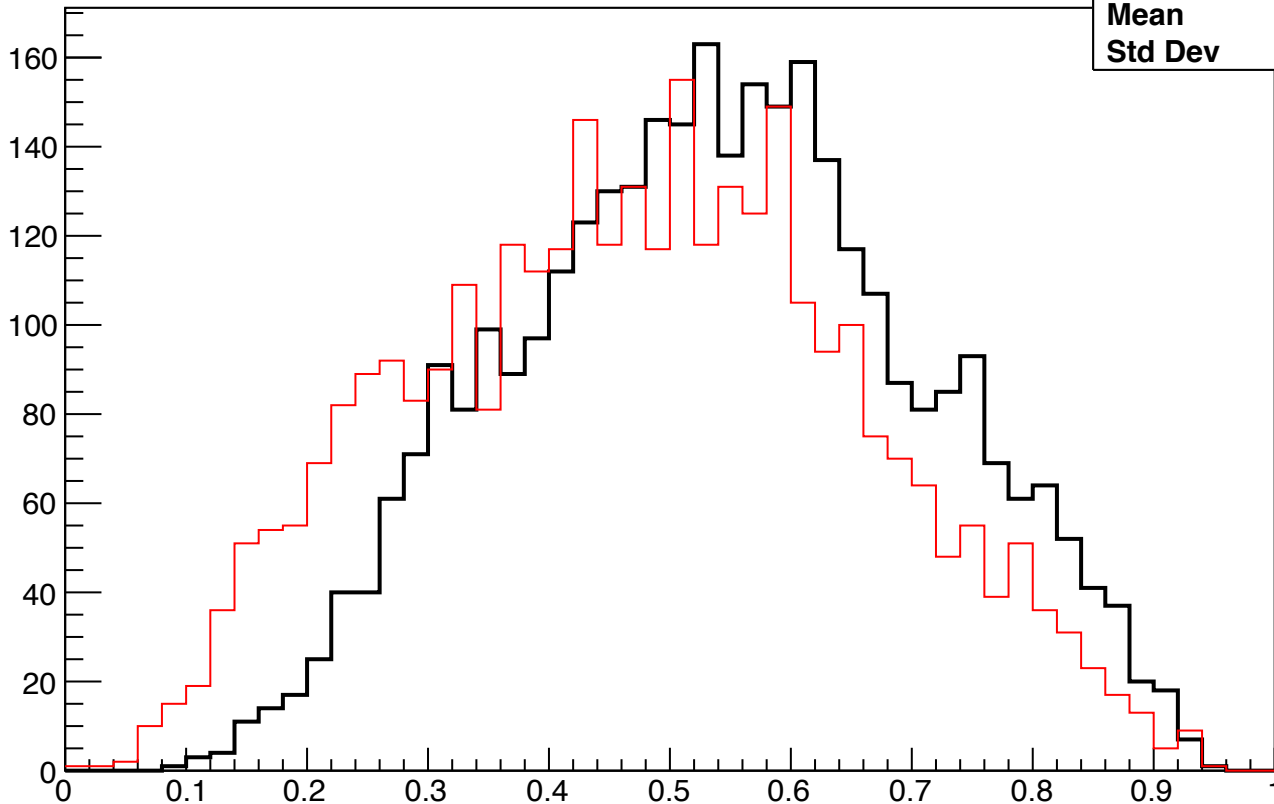

/DQMData/Run 1/JetMET/Run summary/Jet/CleanedslimmedJetsAK8

tau2_over_tau1

tau2_over_tau1

Entries	3312
Mean	0.4739
Std Dev	0.1842

P(KS)=1.15473e-29, diffBins=1027, eblk 3371 ered 3312

tau2_over_tau1