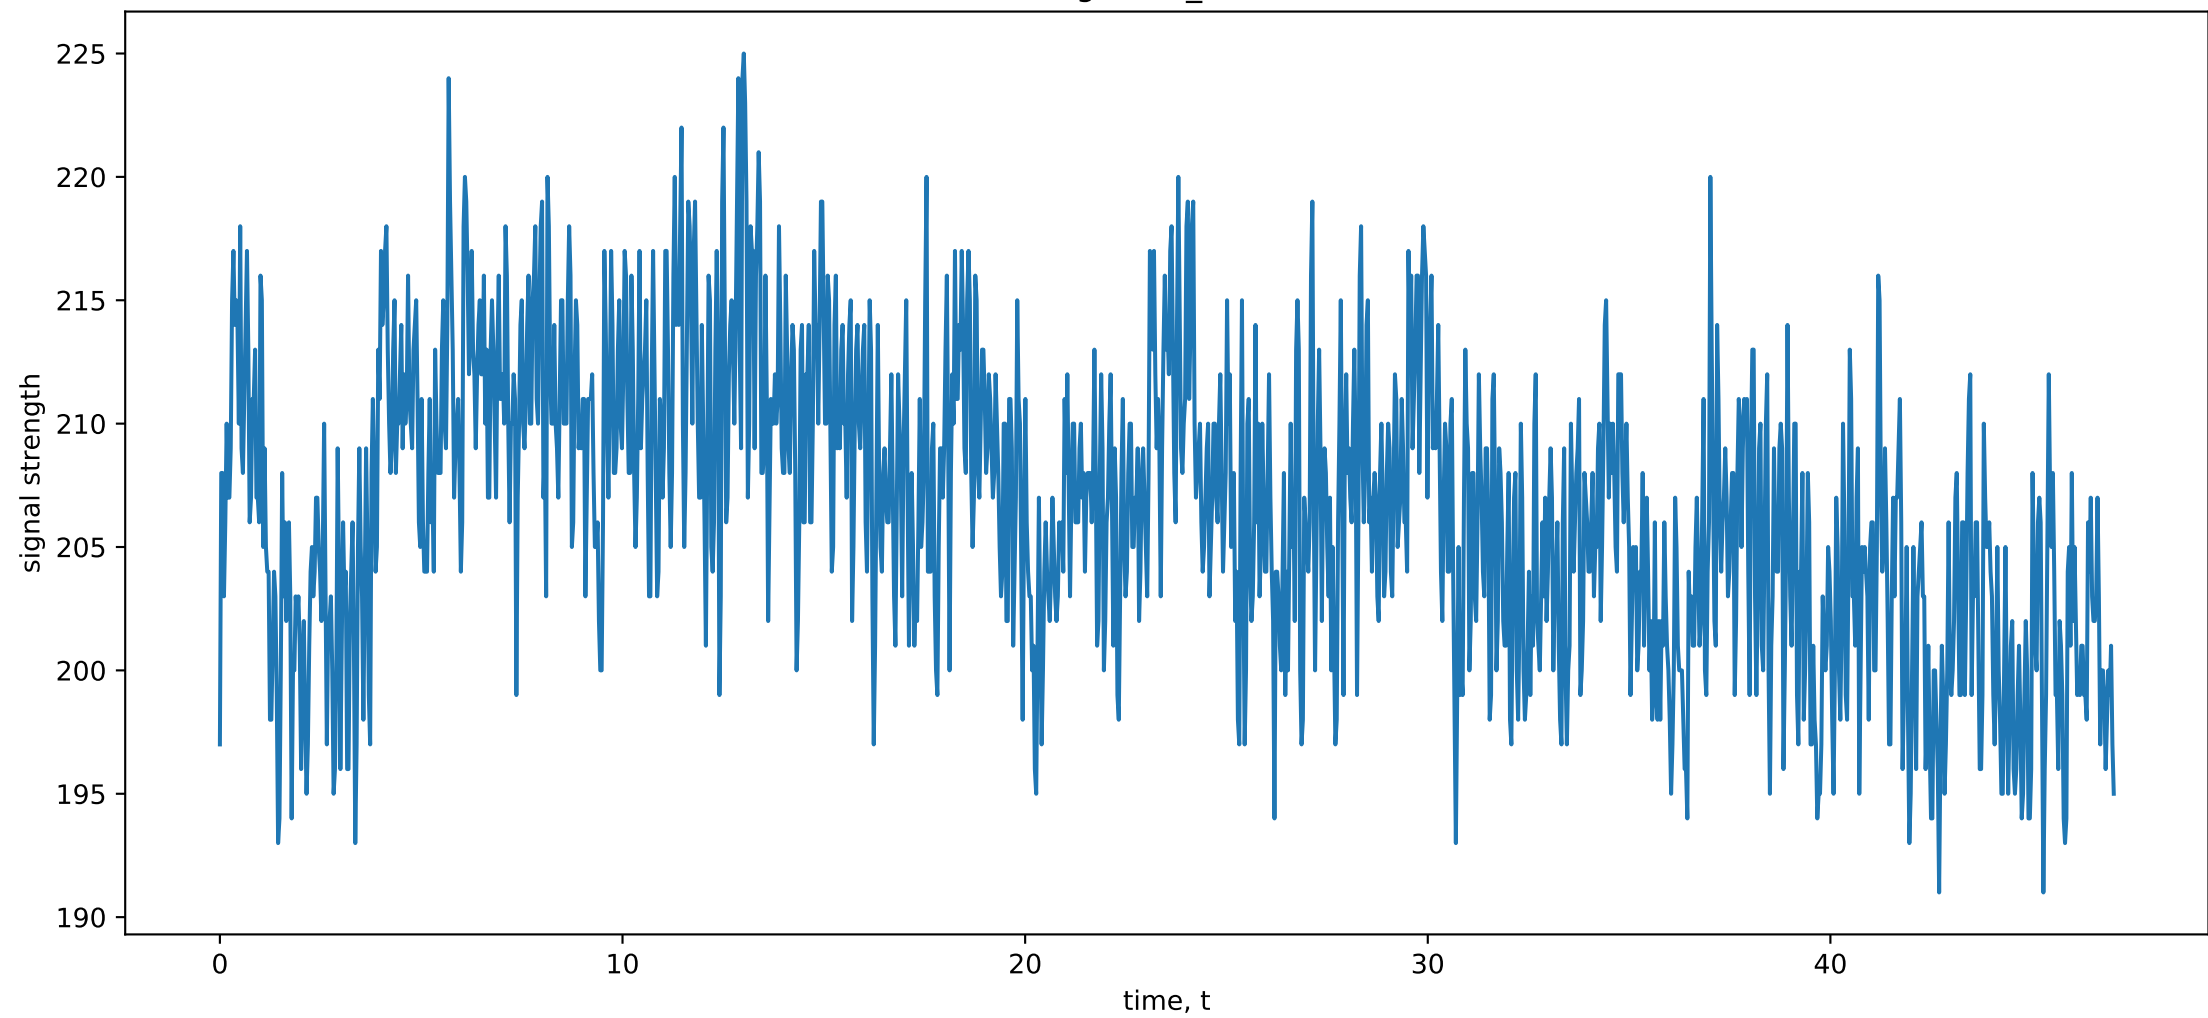

signal: 4_0580

discrete FFT