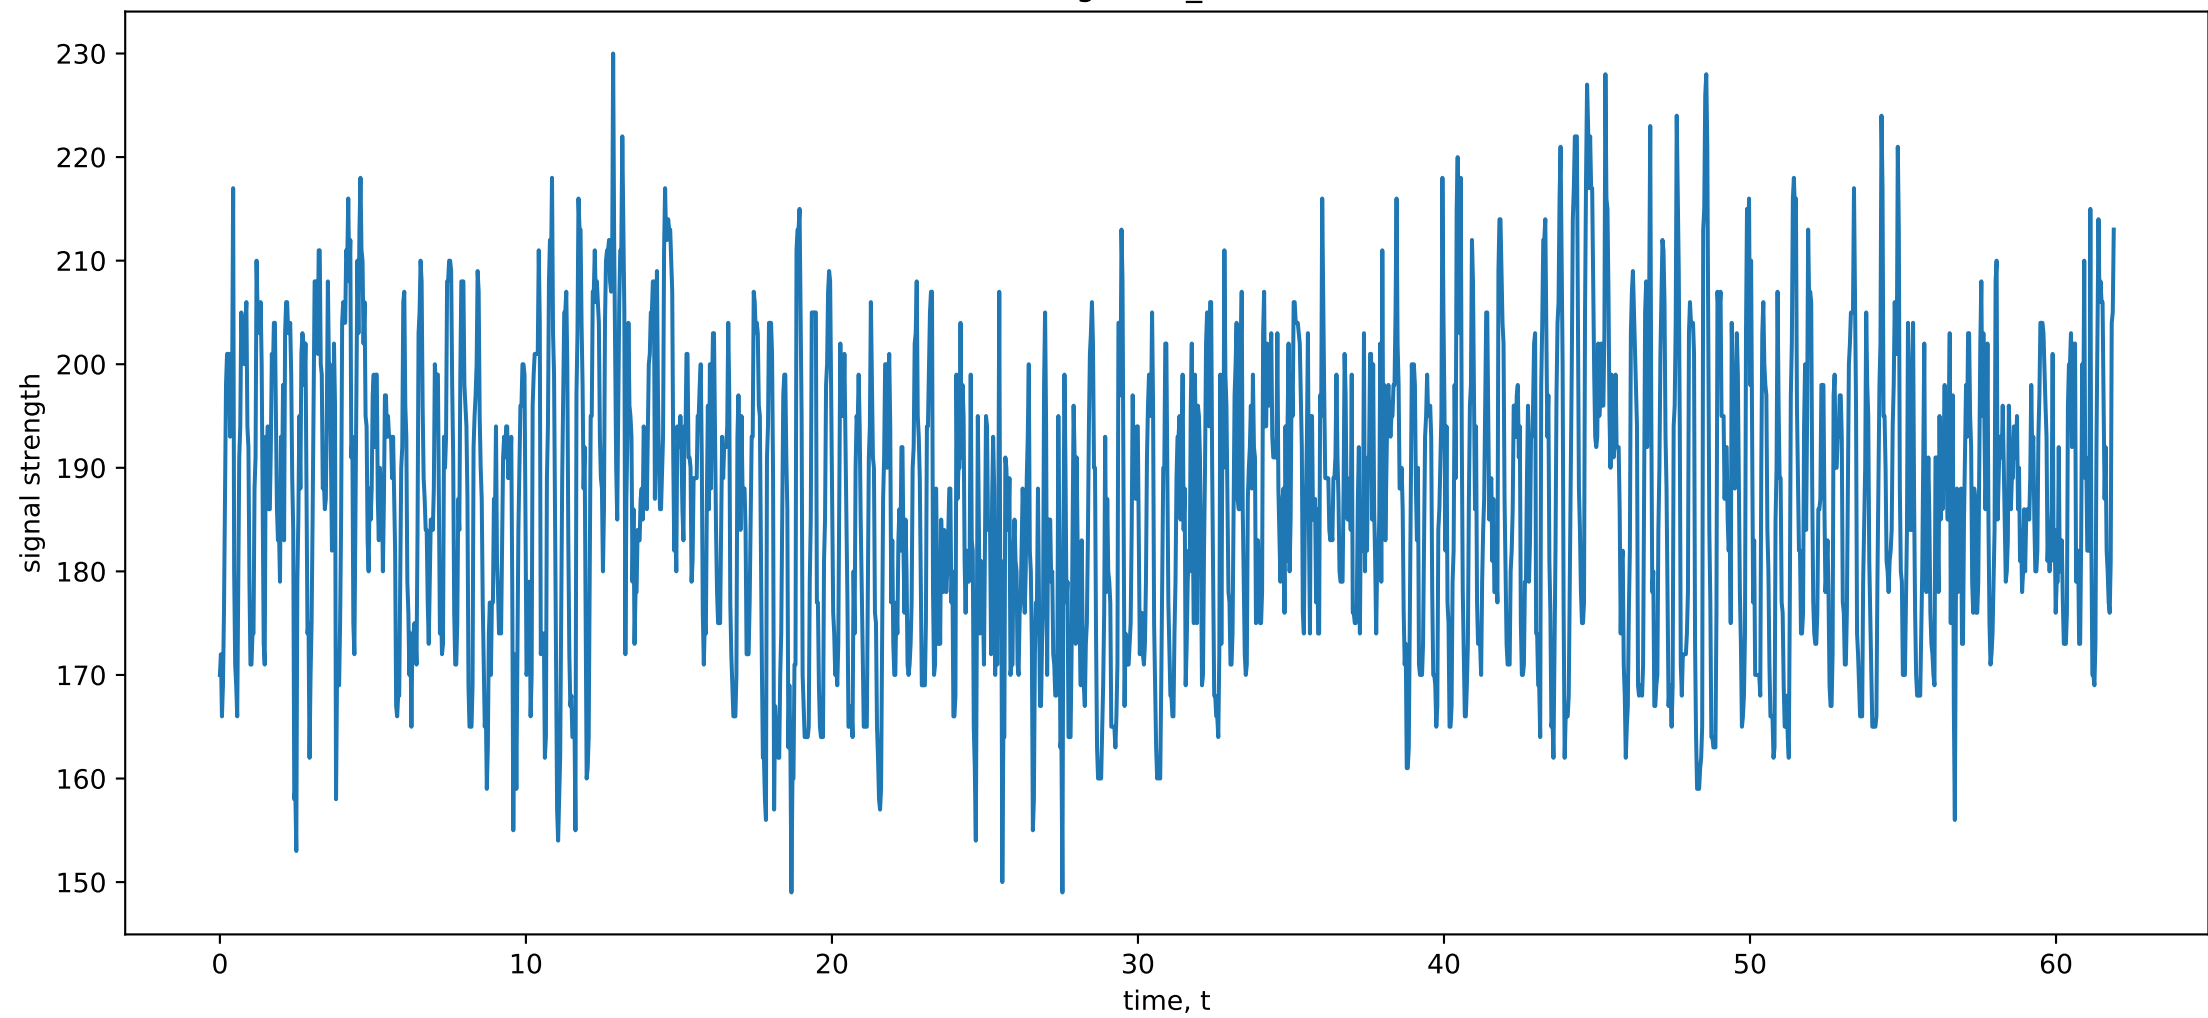

signal: 4\_0209

discrete FFT