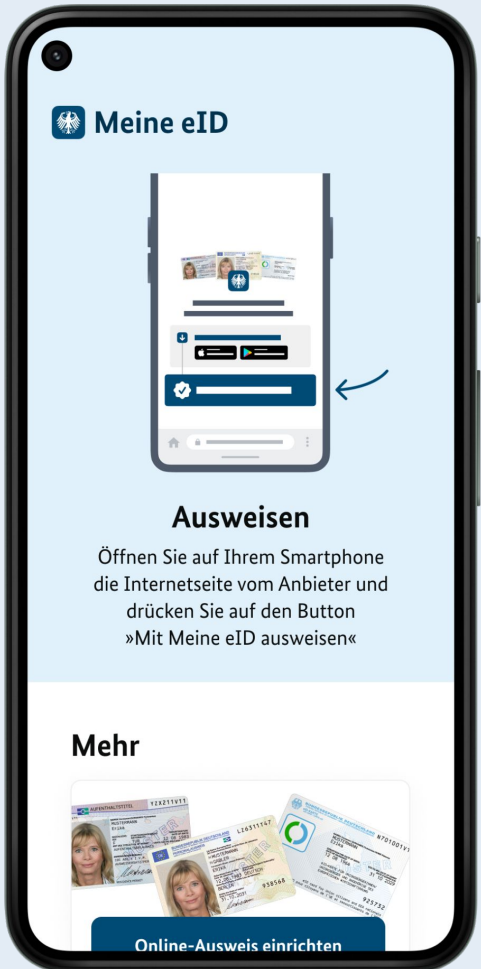

Freischaltcode beantragen

Online-Anmeldung der Eheschließung - Identifikation

Digitale Identifikation mit Ihrem Ausweis

Nutzen Sie die elektronische Ausweisfunktion Ihres Ausweises. Sie brauchen dafür Ihren Ausweis, Ihre persönliche Ausweis-PIN, ein Smartphone und die Bundes Ident App.

Mit Bundes Ident ausweisen

[Startseite](#) → [Meine Aufgaben](#)

Bitte identifizieren Sie sich

Digitale Identifikation mit Ihrem Ausweis

Nutzen Sie die elektronische Ausweisfunktion Ihres Ausweises. Sie brauchen dafür Ihren Ausweis, Ihre persönliche Ausweis-PIN, ein Smartphone und die Bundes Ident App.

Mit Bundes Ident ausweisen

Weitere Daten

ca. 200 Personen • Erstellung von Begriffsclouds

Quantitative Studie

Meine eID

Welche drei Wörter fallen Ihnen zu dem Namen "Meine eID" ein?

eID

Welche drei Wörter fallen Ihnen zu dem Namen "eID" ein?

Ausweis prägnant Englisch unverständlich

Nummer **Identität** Internet sicher

ausweisen einfach mobil Pass kurz Passwort

Handy online Code Fortschritt/fortschrittlich schnell Behörden

unklar digital unpersönlich Name modern