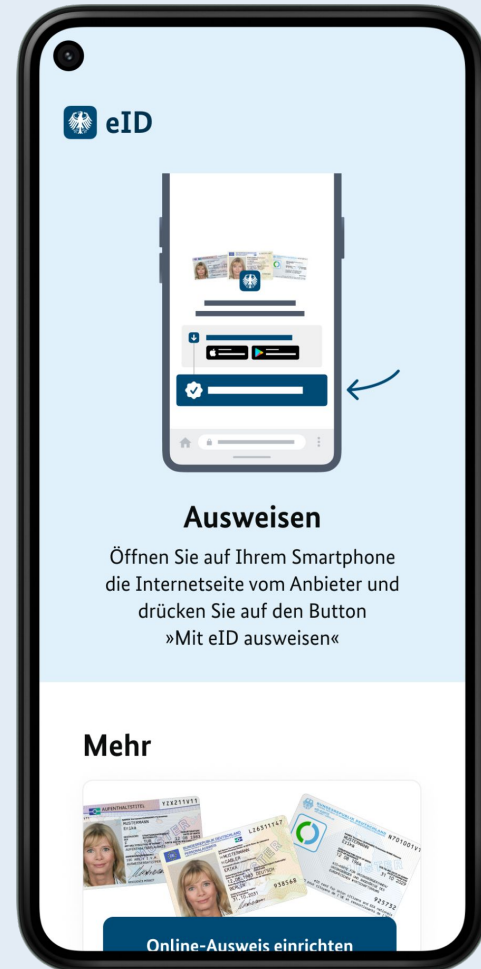

Und es braucht schnelle Leuchtturmprojekte.

Mitarbeiter:in in einem Standesamt

Mit 48 Personen am Berliner Hauptbahnhof

Pop-up Tests

Bundes Login

Positiv

- Bundes = vertrauenswürdig
- Login als Aktion ist vertraut
- eindeutig

Negativ

- Bundesbahn, Bundeswehr
- Klingt nach irgendeiner Website mit Login
- langweilig

Positiv

- kurz
- digital

Negativ

- schwierige Aussprache
- nicht für jede:n verständlich
- "schlecht für Ältere"
- generisch

Meine eID

Positiv

- individuell, persönlich
- neutral

Negativ

- schwierige Aussprache
- nicht für jede:n verständlich
- technisch

Ausweisen
Öffnen Sie auf Ihrem Smartphone
die Internetseite vom Anbieter und
drücken Sie auf den Button
»Mit Meine eID ausweisen«