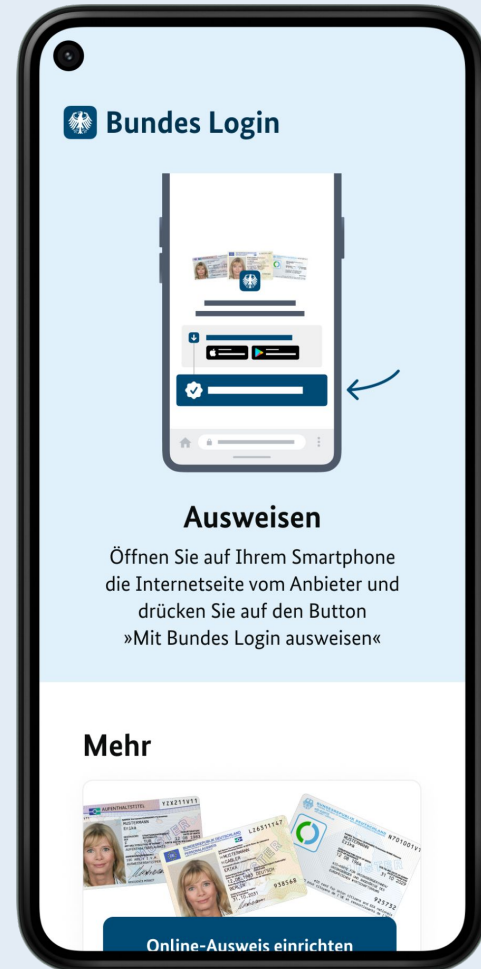

Und es braucht schnelle Leuchtturmprojekte.

Mitarbeiter:in in einem Standesamt

Mit 48 Personen am Berliner Hauptbahnhof

Pop-up Tests

Bundes Login

Positiv

- Bundes = vertrauenswürdig
- Login als Aktion ist vertraut
- eindeutig

Negativ

- Bundesbahn, Bundeswehr
- Klingt nach irgendeiner Website mit Login
- langweilig

Positiv

- kurz
- digital

Negativ

- schwierige Aussprache
- nicht für jede:n verständlich
- "schlecht für Ältere"
- generisch