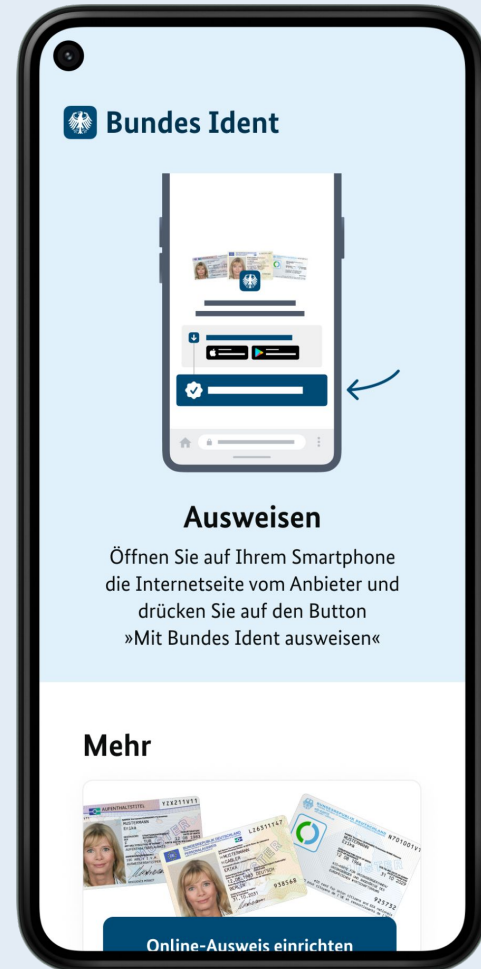

Und es braucht schnelle Leuchtturmprojekte.

Mitarbeiter:in in einem Standesamt

Mit 48 Personen am Berliner Hauptbahnhof

Pop-up Tests

Bundes Login

Positiv

- Bundes = vertrauenswürdig
- Login als Aktion ist vertraut
- eindeutig

Negativ

- Bundesbahn, Bundeswehr
- Klingt nach irgendeiner Website mit Login
- langweilig

Positiv

- kurz
- digital

Negativ

- schwierige Aussprache
- nicht für jede:n verständlich
- "schlecht für Ältere"
- generisch

Meine eID

Positiv

- individuell, persönlich
- neutral

Negativ

- schwierige Aussprache
- nicht für jede:n verständlich
- technisch

Ausweisen
Öffnen Sie auf Ihrem Smartphone
die Internetseite vom Anbieter und
drücken Sie auf den Button
»Mit Meine eID ausweisen«