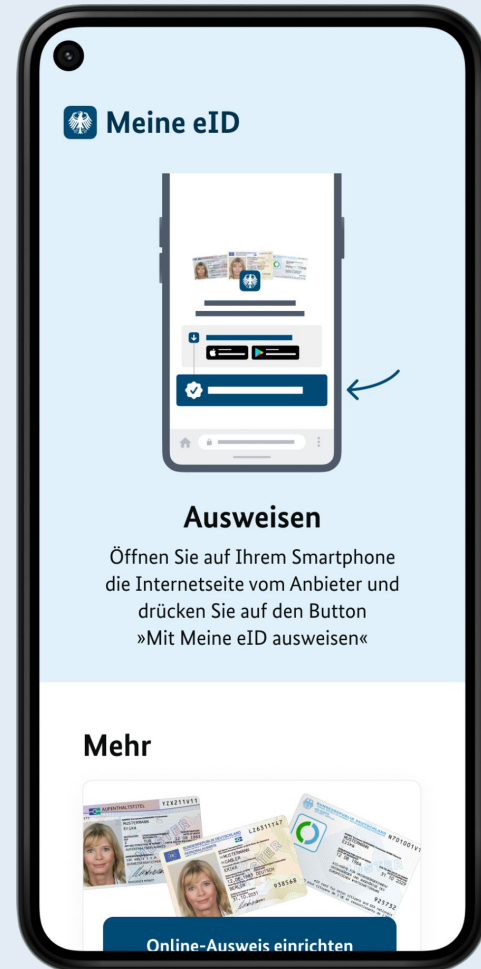

Und es braucht schnelle Leuchtturmprojekte.

Mitarbeiter:in in einem Standesamt

Mit 48 Personen am Berliner Hauptbahnhof

Pop-up Tests

Bundes Login

Positiv

- Bundes = vertrauenswürdig
- Login als Aktion ist vertraut
- eindeutig

Negativ

- Bundesbahn, Bundeswehr
- Klingt nach irgendeiner Website mit Login
- langweilig

Positiv

- kurz
- digital

Negativ

- schwierige Aussprache
- nicht für jede:n verständlich
- "schlecht für Ältere"
- generisch

Bundes Ident

Positiv

- Ident wird mit Identifizieren, Identität in Verbindung gebracht
- Bundes = vertrauenswürdig
- offiziell
- formal
- Personalausweis daher macht Ident Sinn

Negativ

- förmlich, behördlich
- seriös
- pragmatisch
- altmodisch

Meine eID

Positiv

- individuell, persönlich
- neutral

Negativ

- schwierige Aussprache
- nicht für jede:n verständlich
- technisch

Ausweisen
Öffnen Sie auf Ihrem Smartphone
die Internetseite vom Anbieter und
drücken Sie auf den Button
»Mit Meine eID ausweisen«