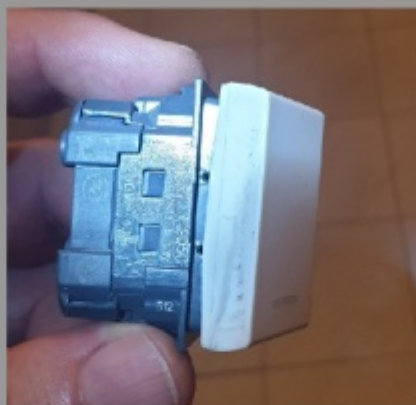

Importa

Vista Tutte

Ordina per Nome file

Immagine...

Cartella...

Raccolta immagini

Raccolte usate recentemente

Rullino TEMP

Informazioni immagine

☆☆☆☆☆

20200828\_231658\_v1.jpg  
29/08/2020 13:54:03  
1/inf • f/0,0 • 0 mm • 0 ISO