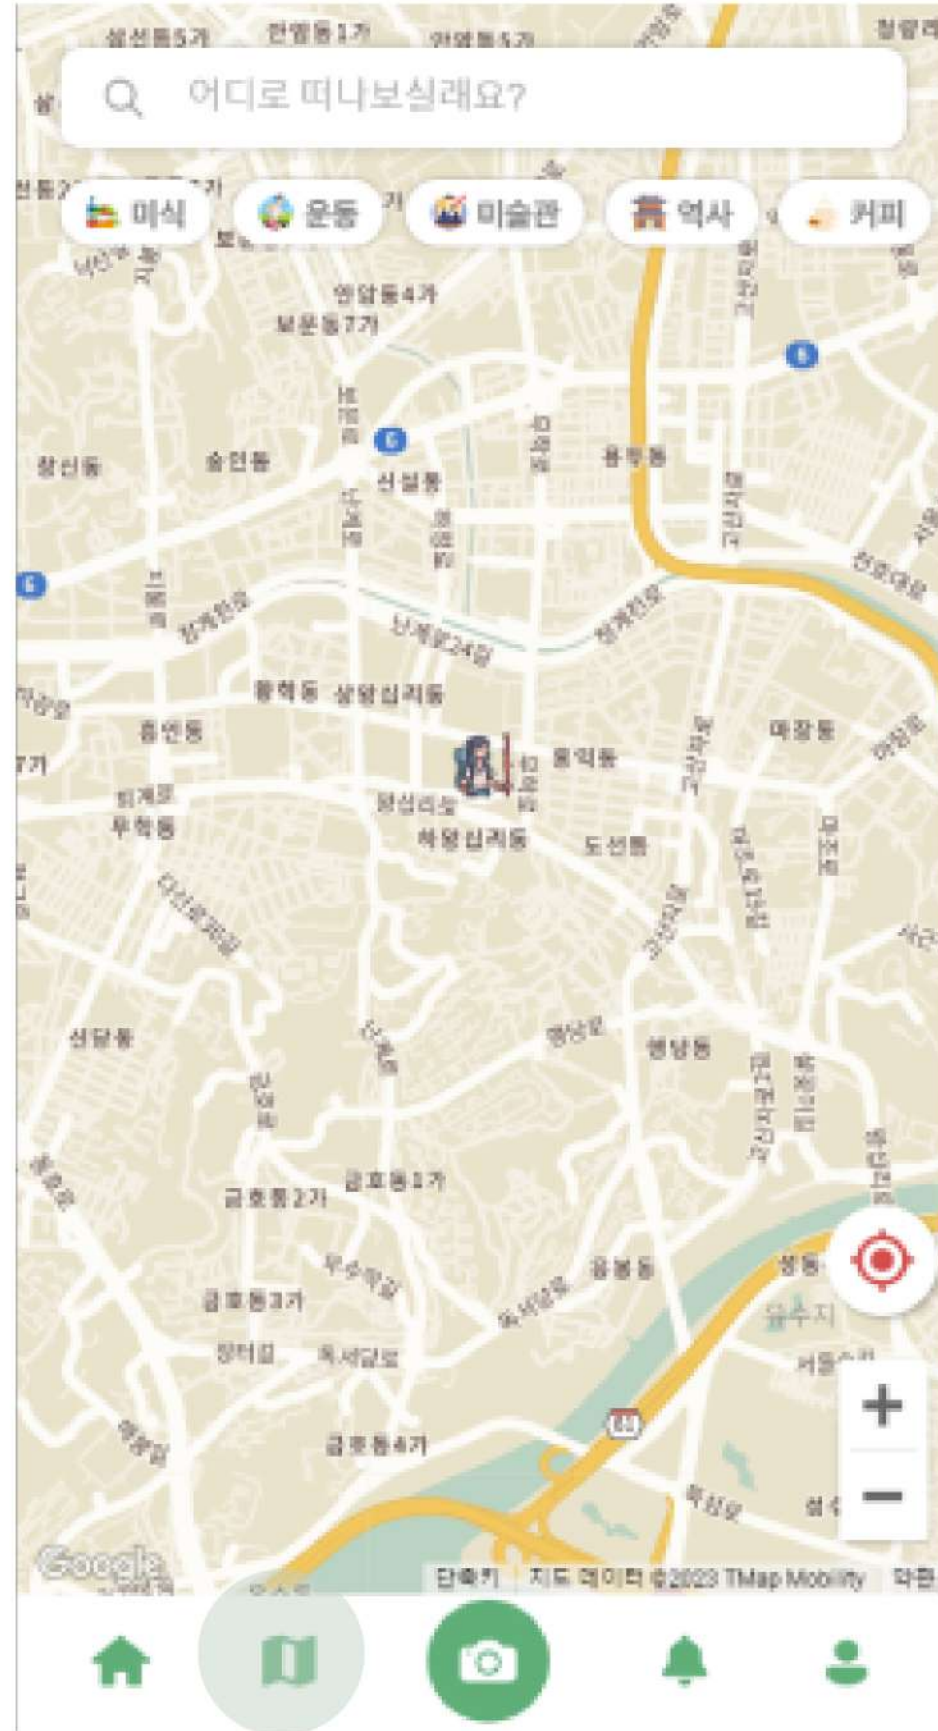

# 메인 페이지

서울 지도  
페이지로 이동

← 레벨, 리뷰, 랭킹 등  
회원의 정보 표시

← 회원이 획득한 배지 표시

← 에디터 추천 탐험 장소 표시

# 지도 페이지 (메인)

검색 바

카테고리 분류 버튼

현위치로 이동

확대 / 축소

# 지도 페이지 (현위치)

# 지도 페이지 (검색)

← 검색 바  
← 카테고리 분류 버튼

← 검색결과