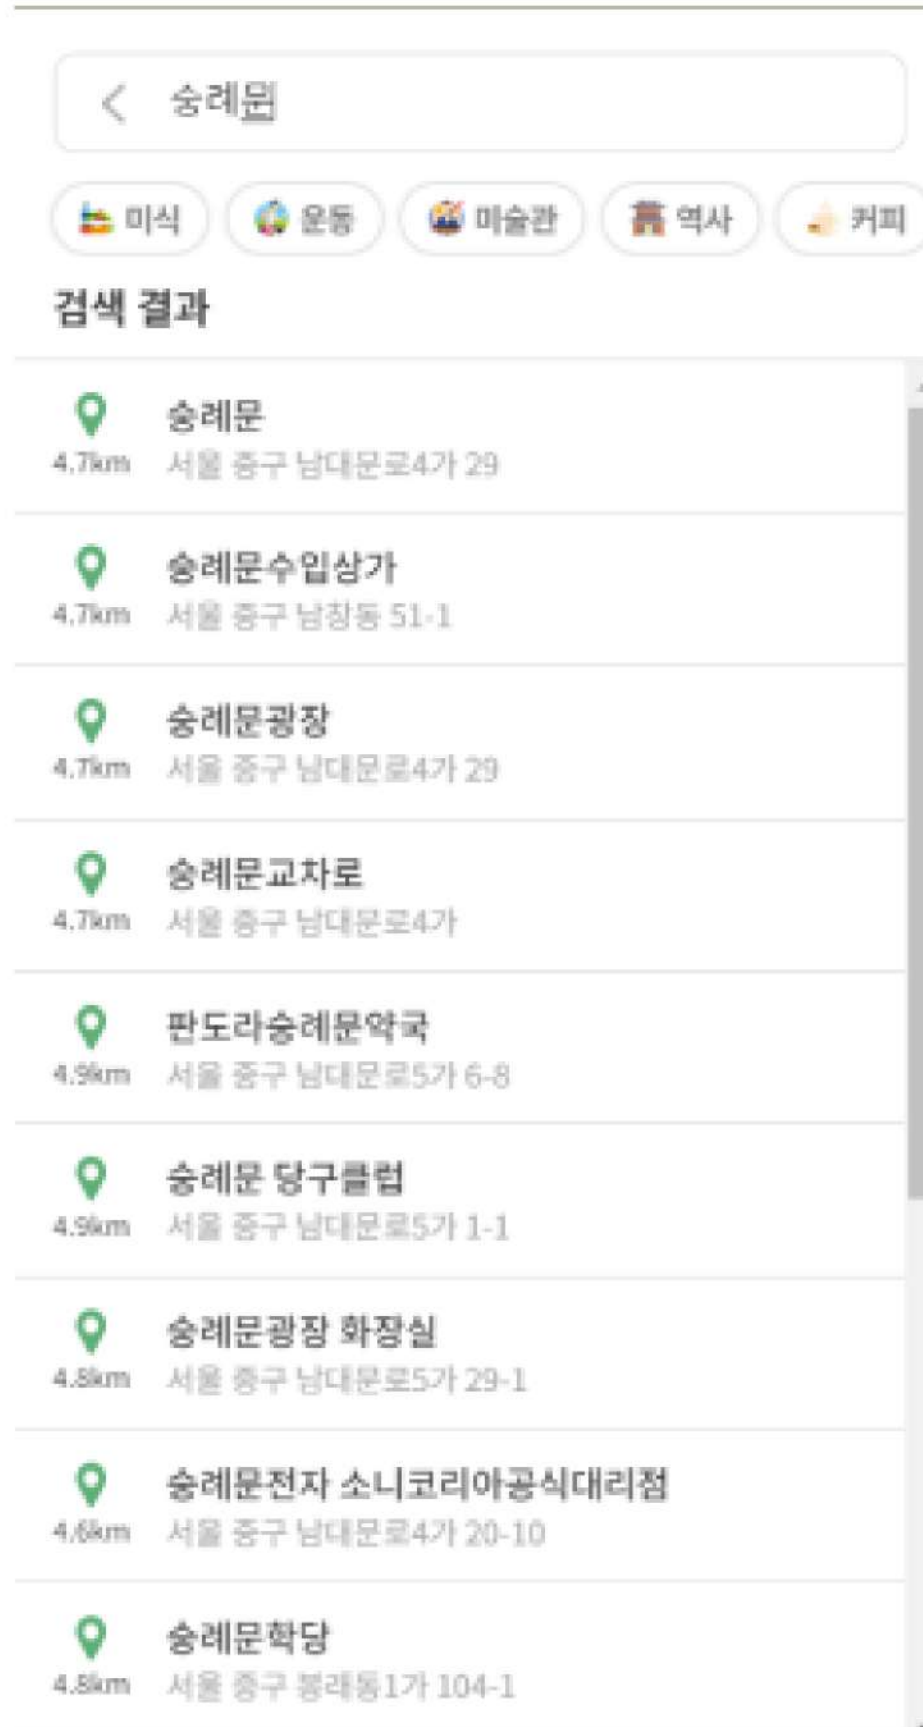

# 메인 페이지

서울 지도  
페이지로 이동

← 레벨, 리뷰, 랭킹 등  
회원의 정보 표시

← 회원이 획득한 배지 표시

← 에디터 추천 탐험 장소 표시

# 지도 페이지 (메인)

검색 바

카테고리 분류 버튼

현위치로 이동

확대 / 축소

# 지도 페이지 (현위치)

# 지도 페이지 (검색)

← 검색 바  
← 카테고리 분류 버튼

← 검색결과