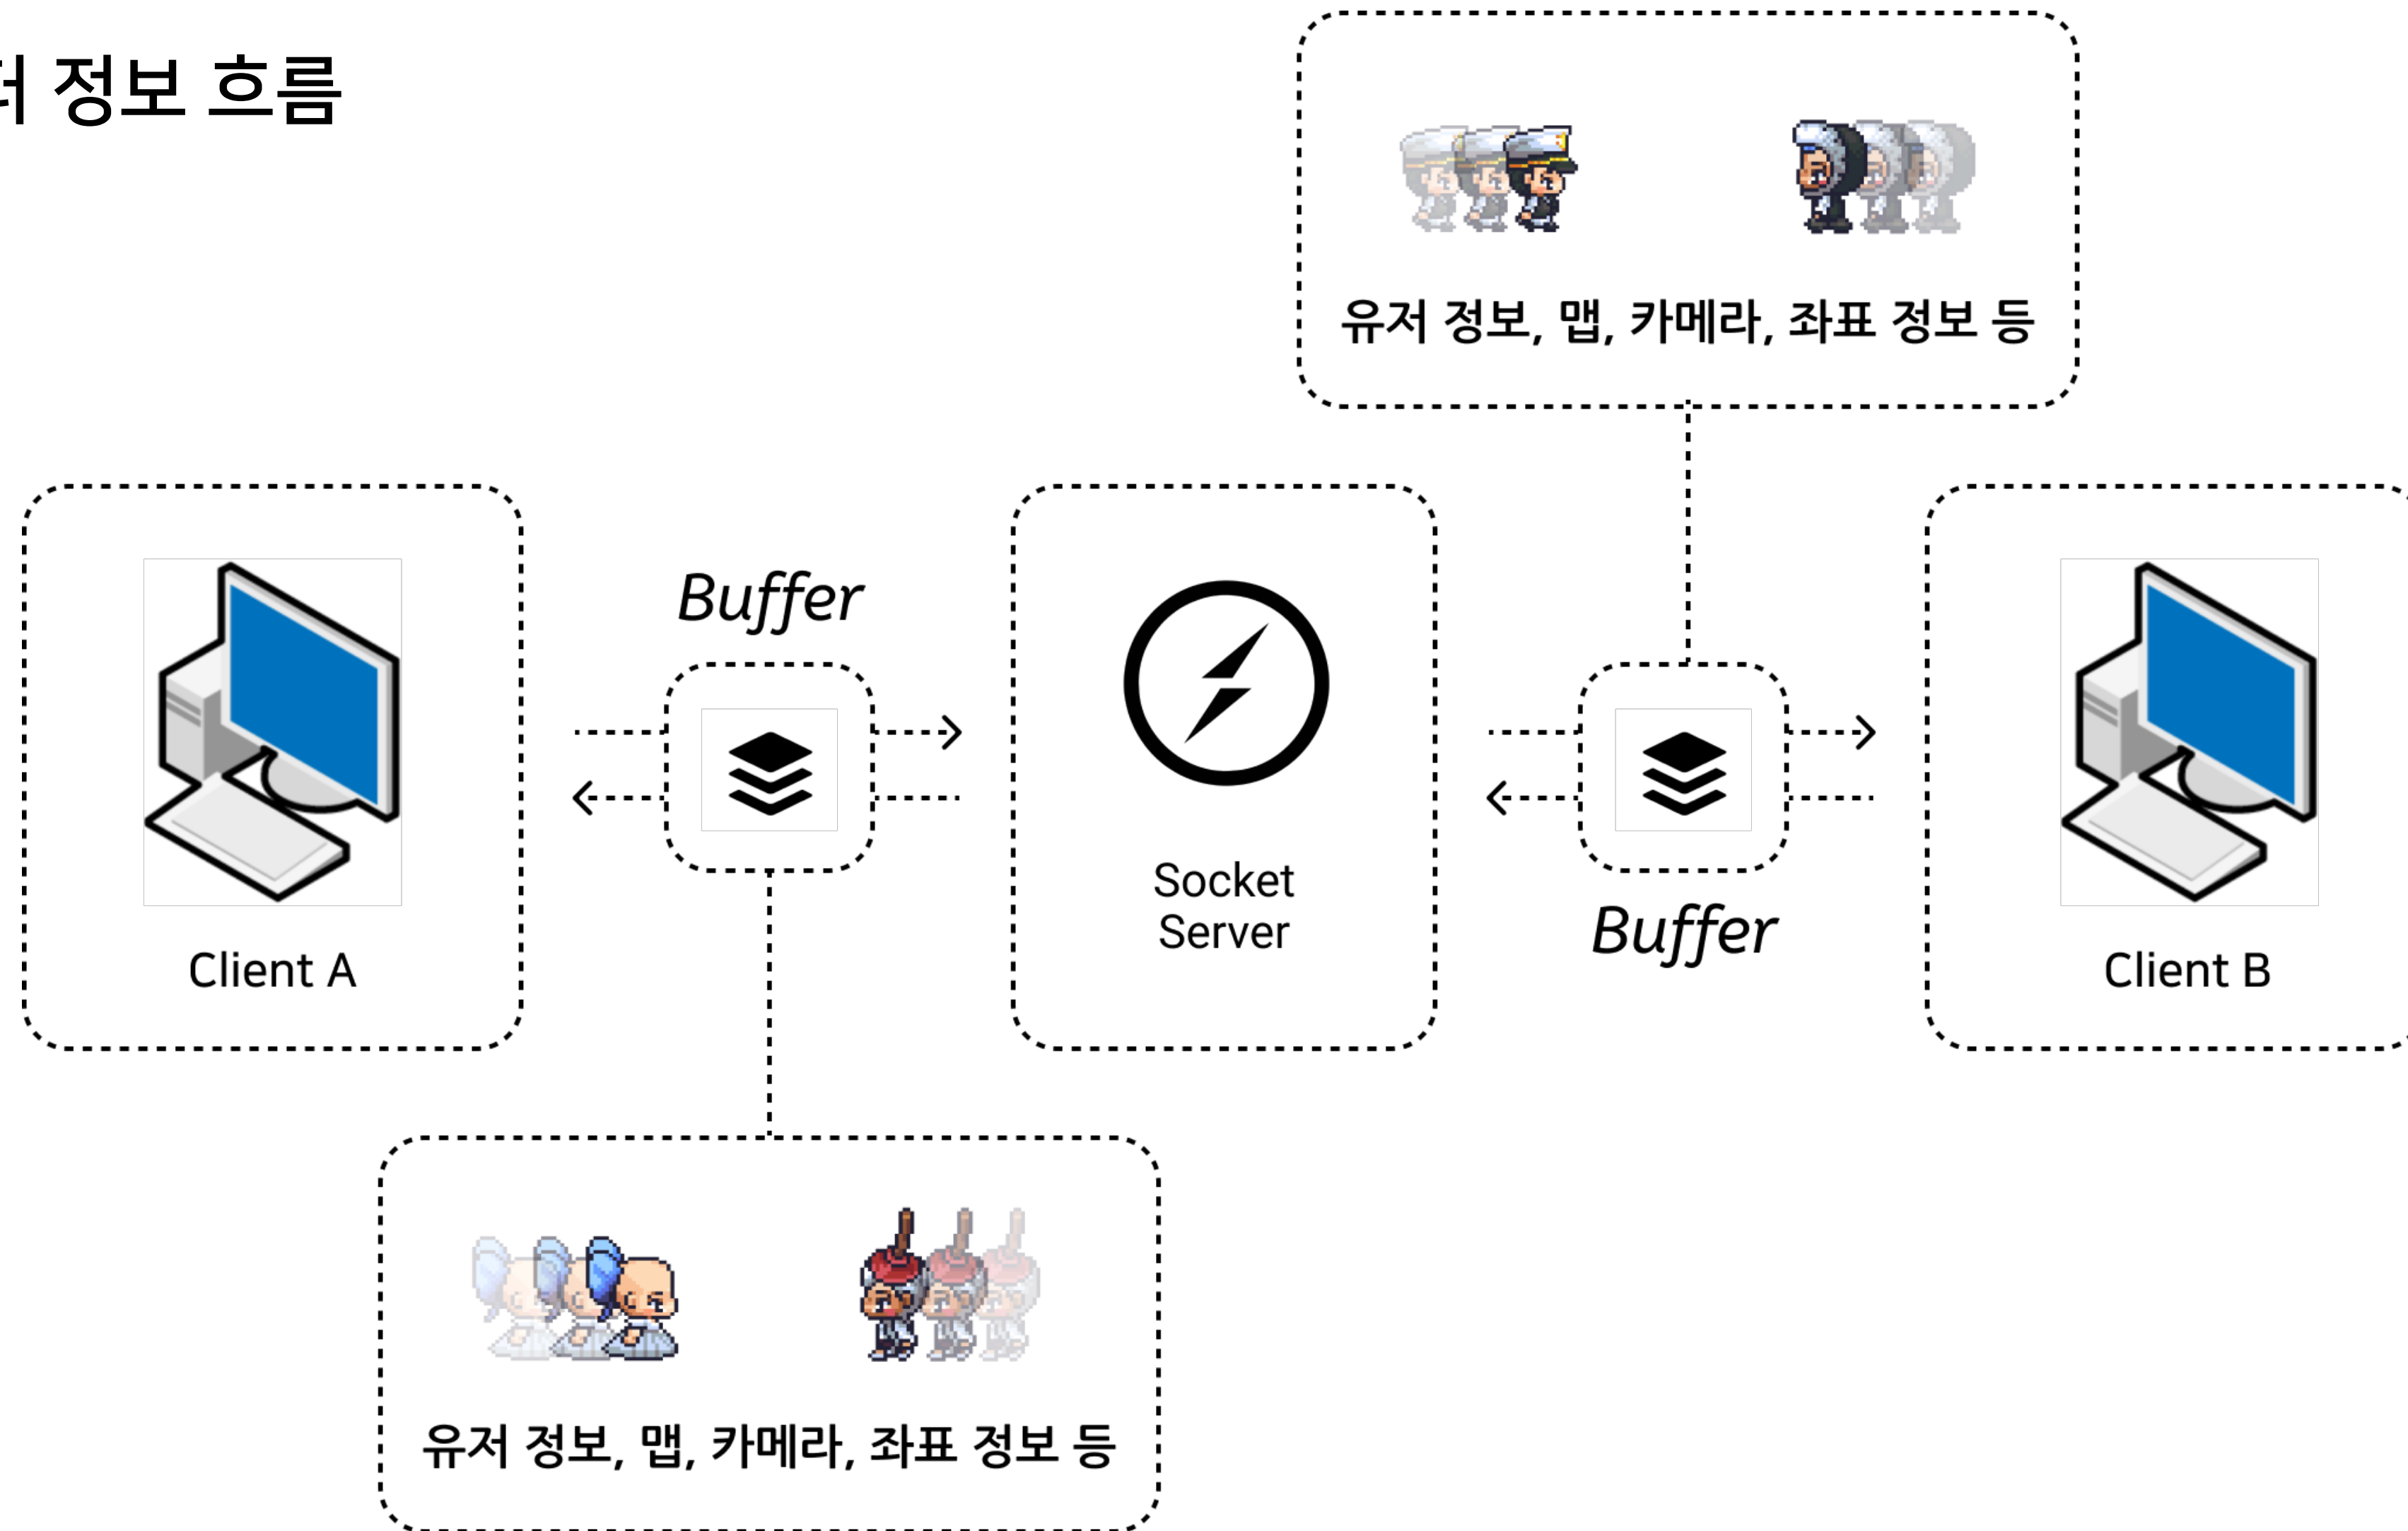

## Multi-Player 영상 연결 문제

1.

2.

1. Union-Find 알고리즘을 통해 인접 그룹들을 한 그룹으로 병합

2. 자신과 가까운 캐릭터 수를 세어 그룹에서 제외

## 실시간 데이터 정보 흐름