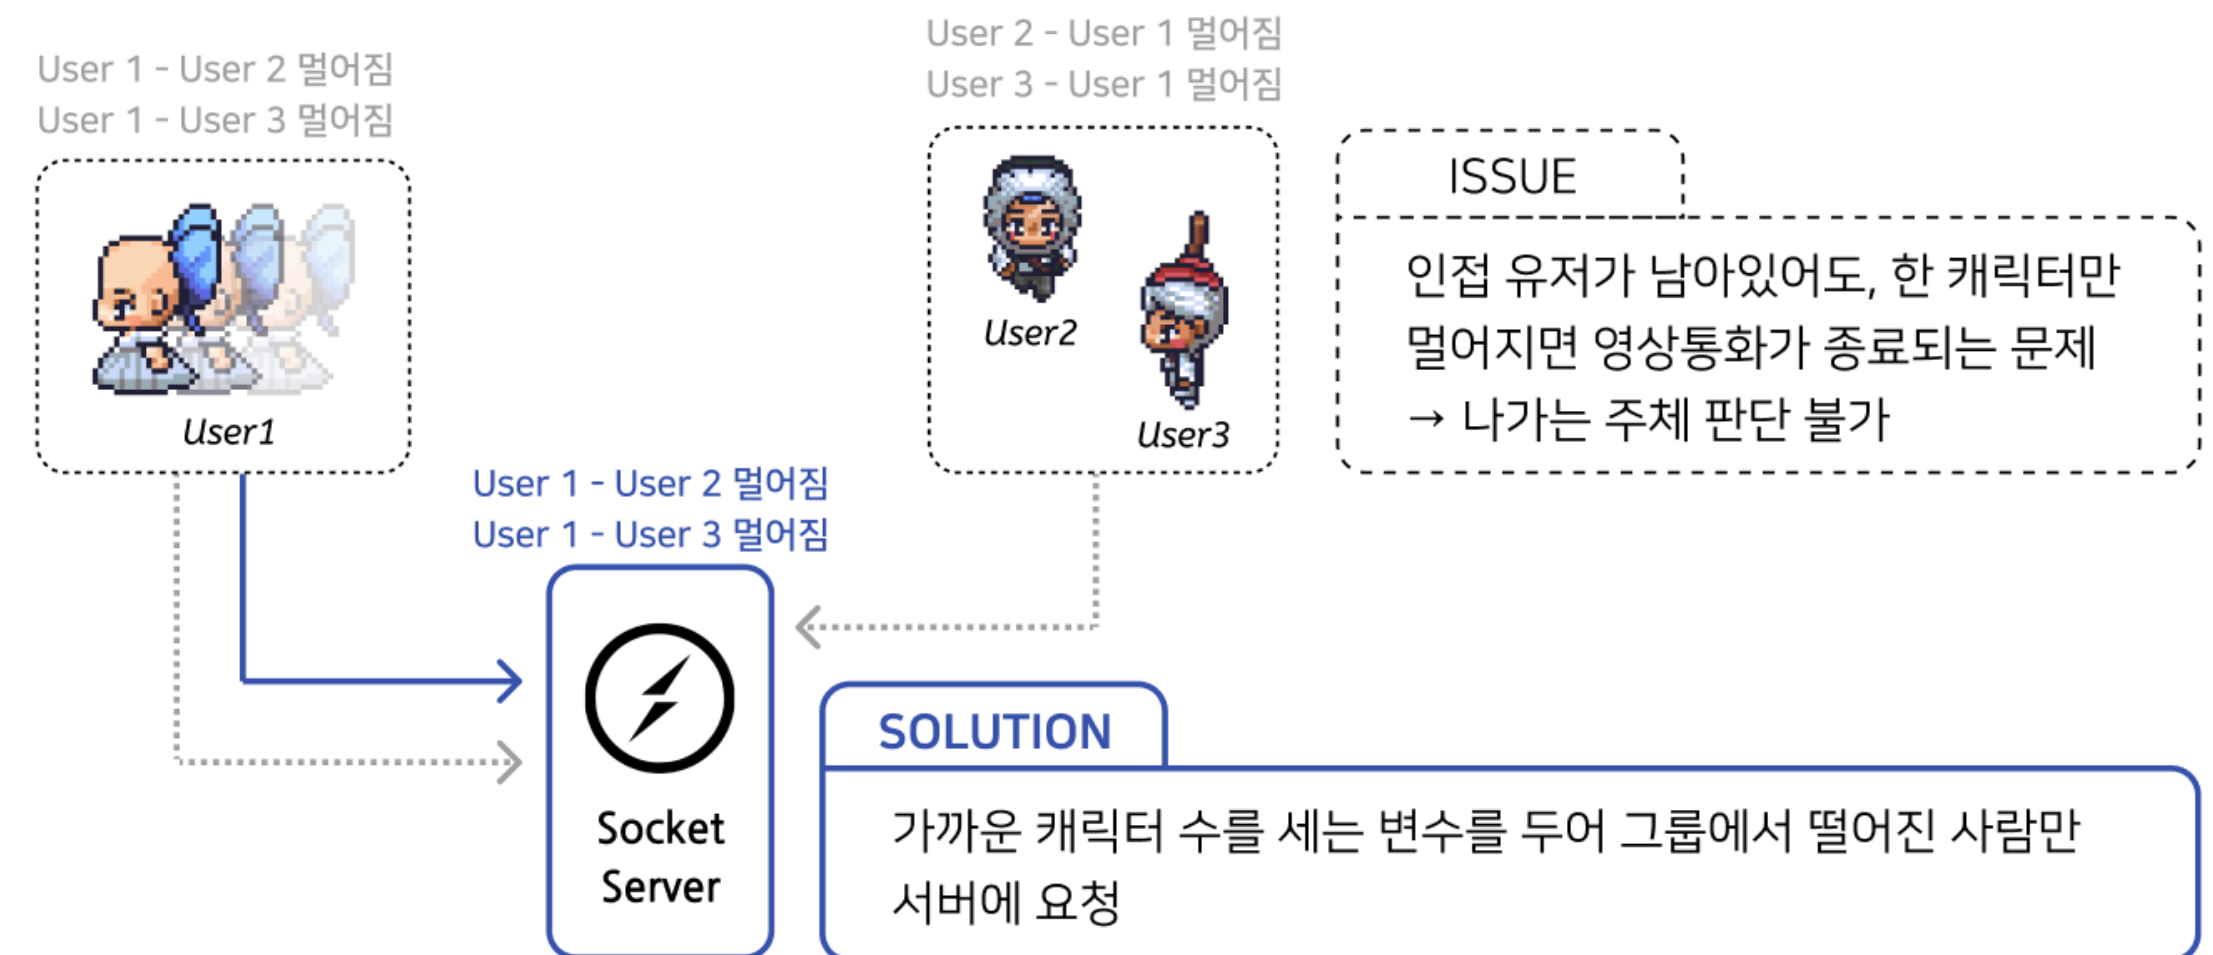

## Multi-Player 영상 연결 문제

1.

2.

1. Union-Find 알고리즘을 통해 인접 그룹들을 한 그룹으로 병합

2. 자신과 가까운 캐릭터 수를 세어 그룹에서 제외