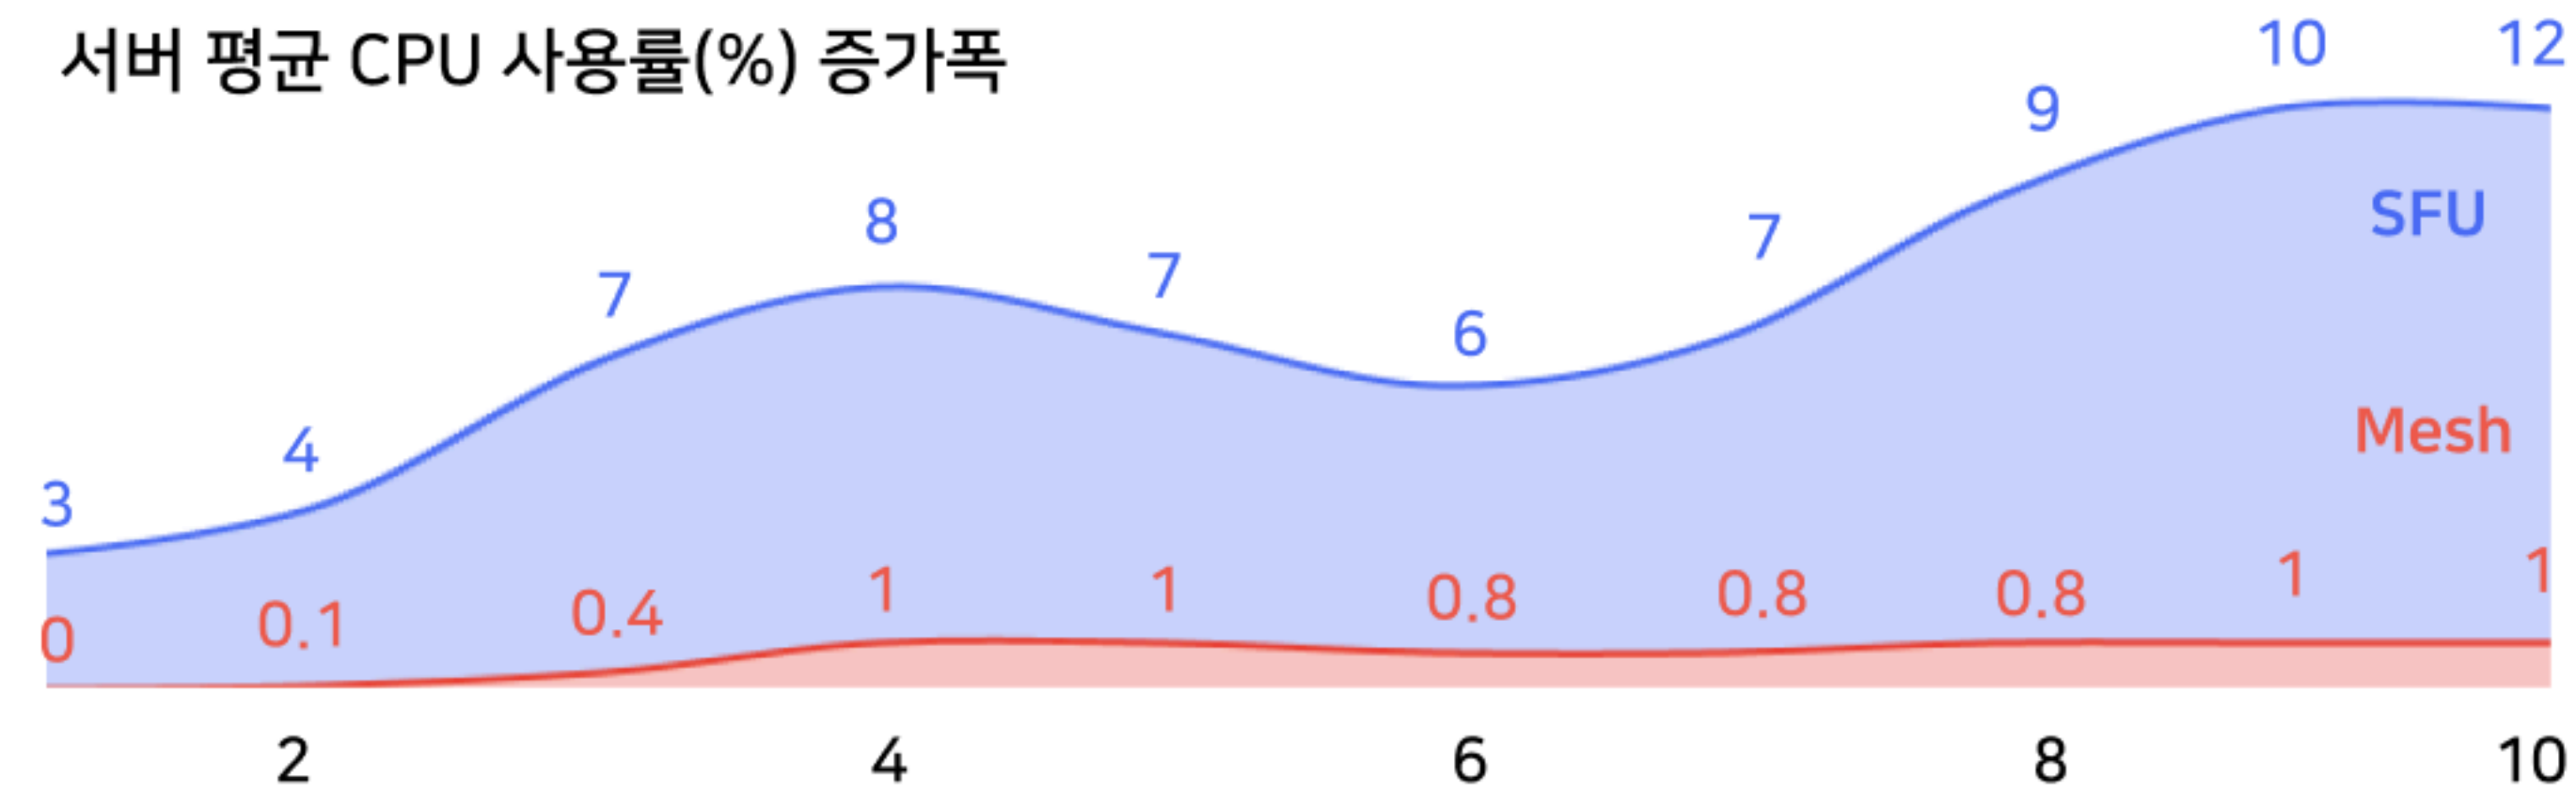

## 영상통화 Media Server

Mesh

SFU

# 기술적 챌린지

## 영상통화 Conversion (Mesh vs SFU)

각 Browser 평균 CPU 사용률(%) 증가폭

서버 평균 CPU 사용률(%) 증가폭