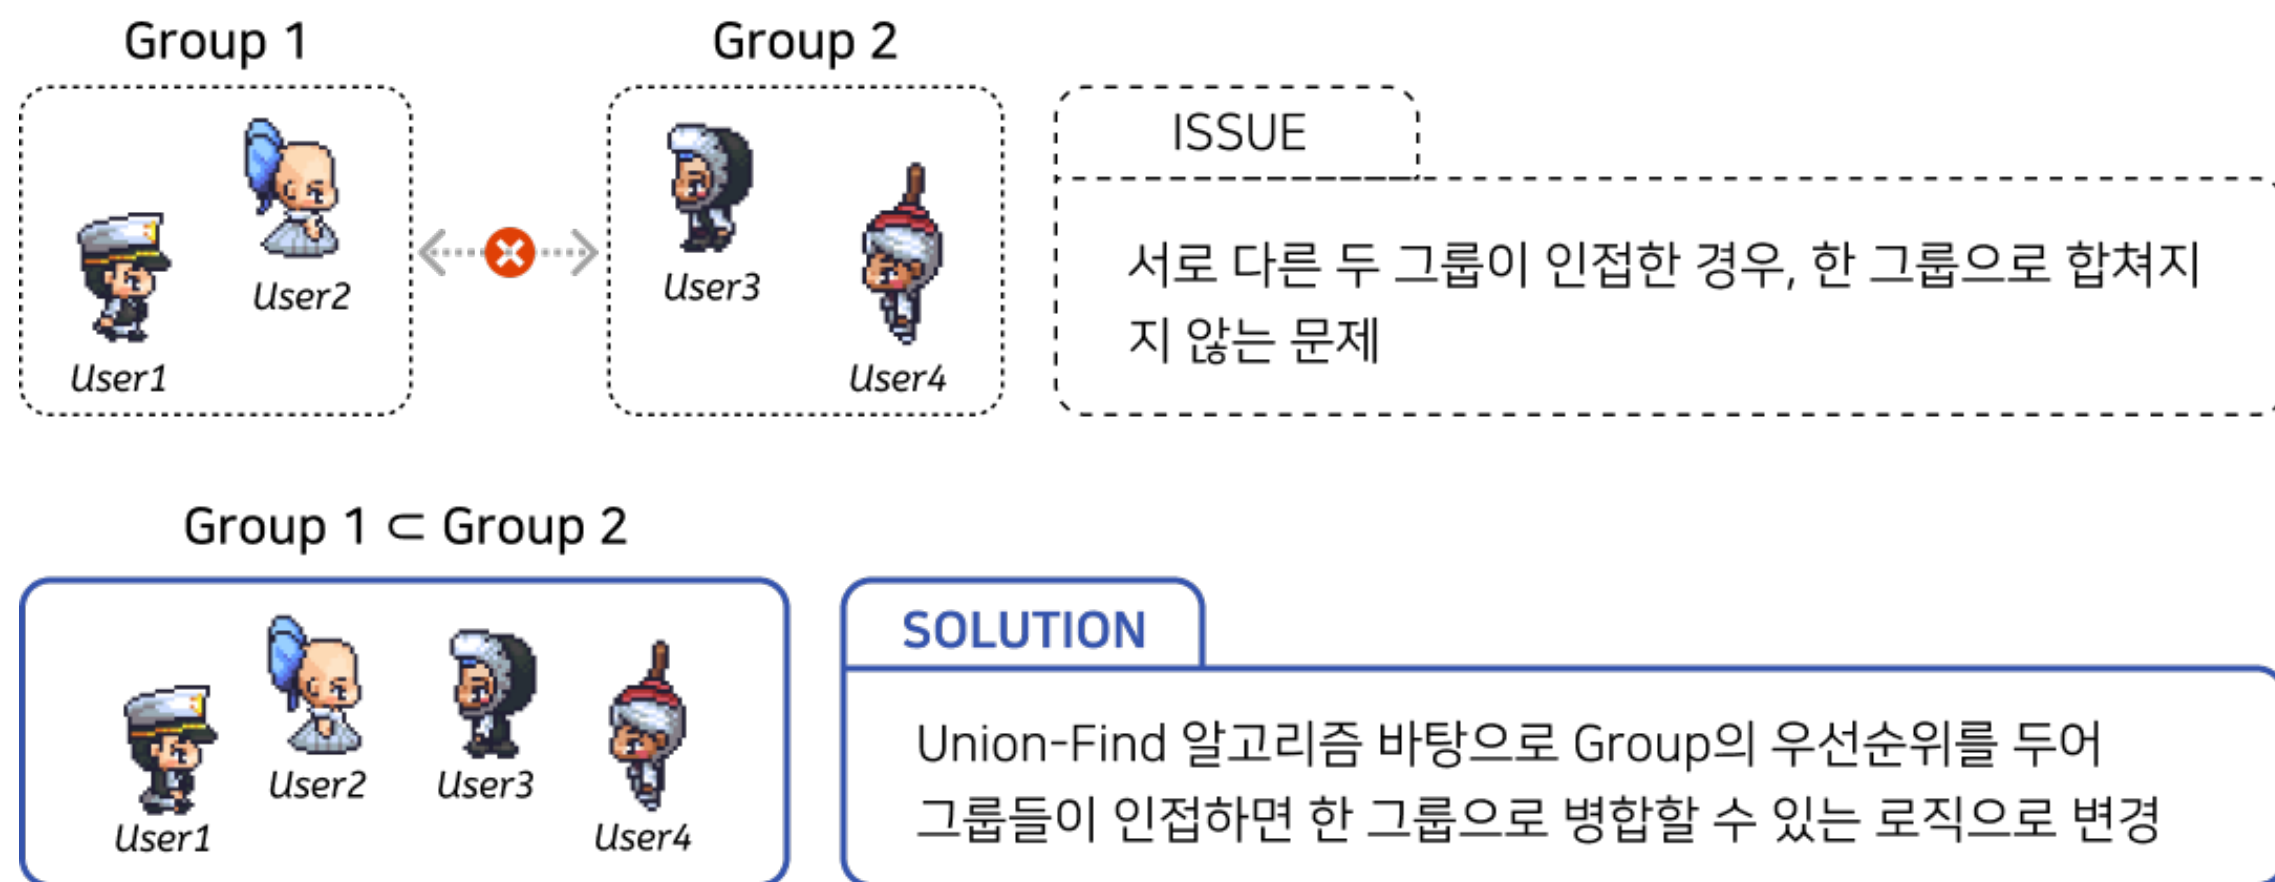

### Mesh

- 소규모 통신에 적합.
- 적은 서버 부하, 클라이언트 부하

### SFU

- 다인 간 통신에 적합.
- 적은 클라이언트 부하

## Multi-Player 영상 연결 문제

1.

2.

1. Union-Find 알고리즘을 통해 인접 그룹들을 한 그룹으로 병합

2. 자신과 가까운 캐릭터 수를 세어 그룹에서 제외