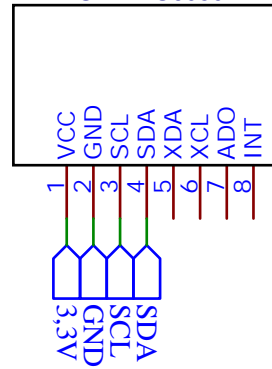

STM32F411CEU6 BLACK PILL V3.0

GPS Velleman VMA430

U1 BMP280

U2 MPU6050

U3 MICROSD

TITLE:

HABSat2 OBC

REV: 1.0