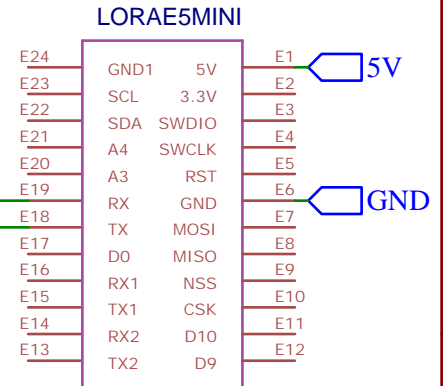

STM32F411CEU6 BLACK PILL V3.0

GPS Velleman VMA430

U1 BMP280

U2 MPU6050

U3 MICROSD

TITLE:

HABSat2 OBC

REV: 1.0