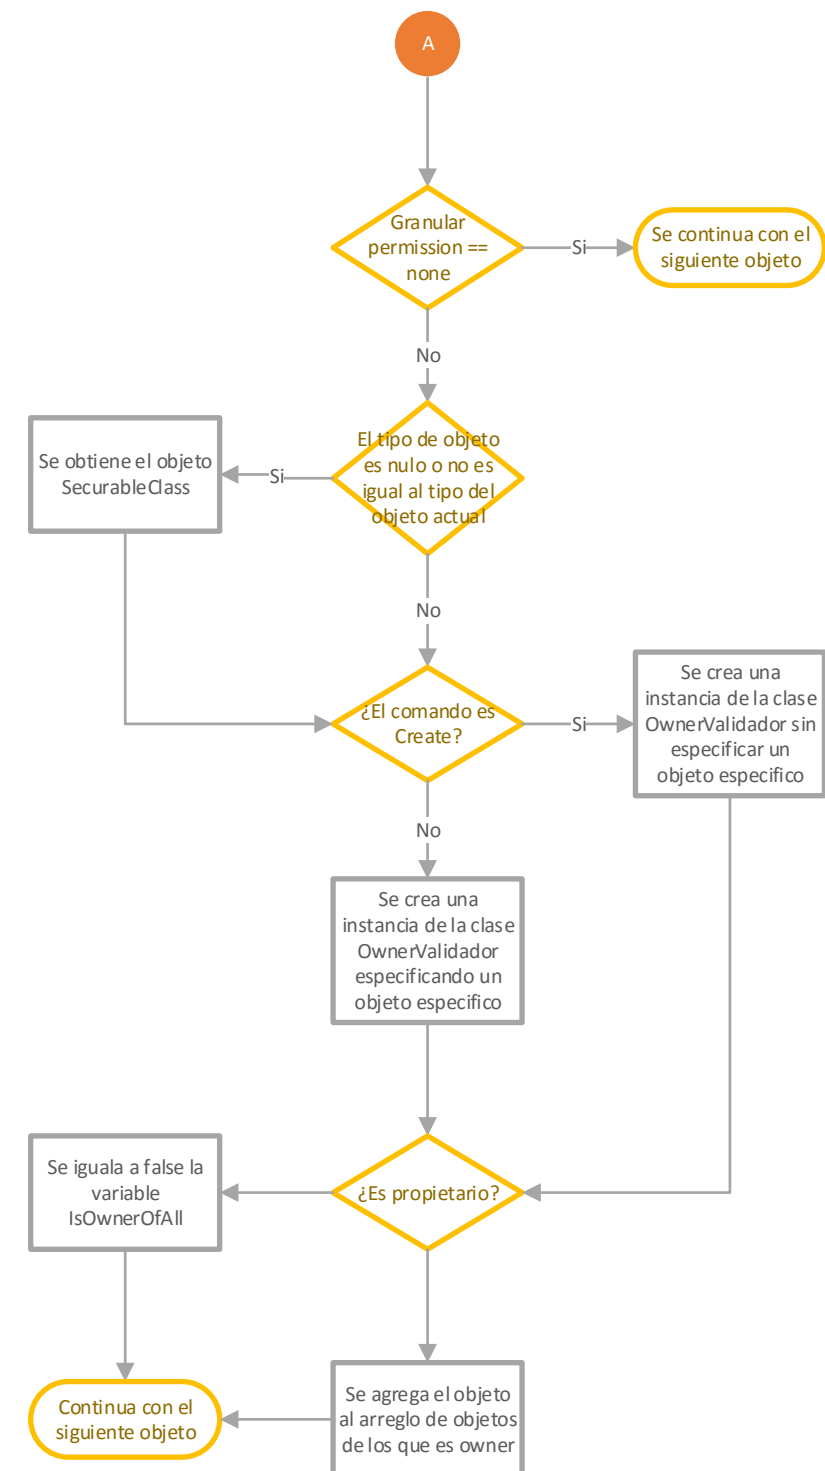

Elimino los principales del hashset porque sobre ellos no es necesario tener permisos para asignarles permisos.

Realizar esta acción por cada objeto del comando

Realizar esta acción por cada objeto del comando

Realizar esta acción para cada objeto del comando

Si Denied es true quiere decir que no tiene permisos aunque grant tenga true