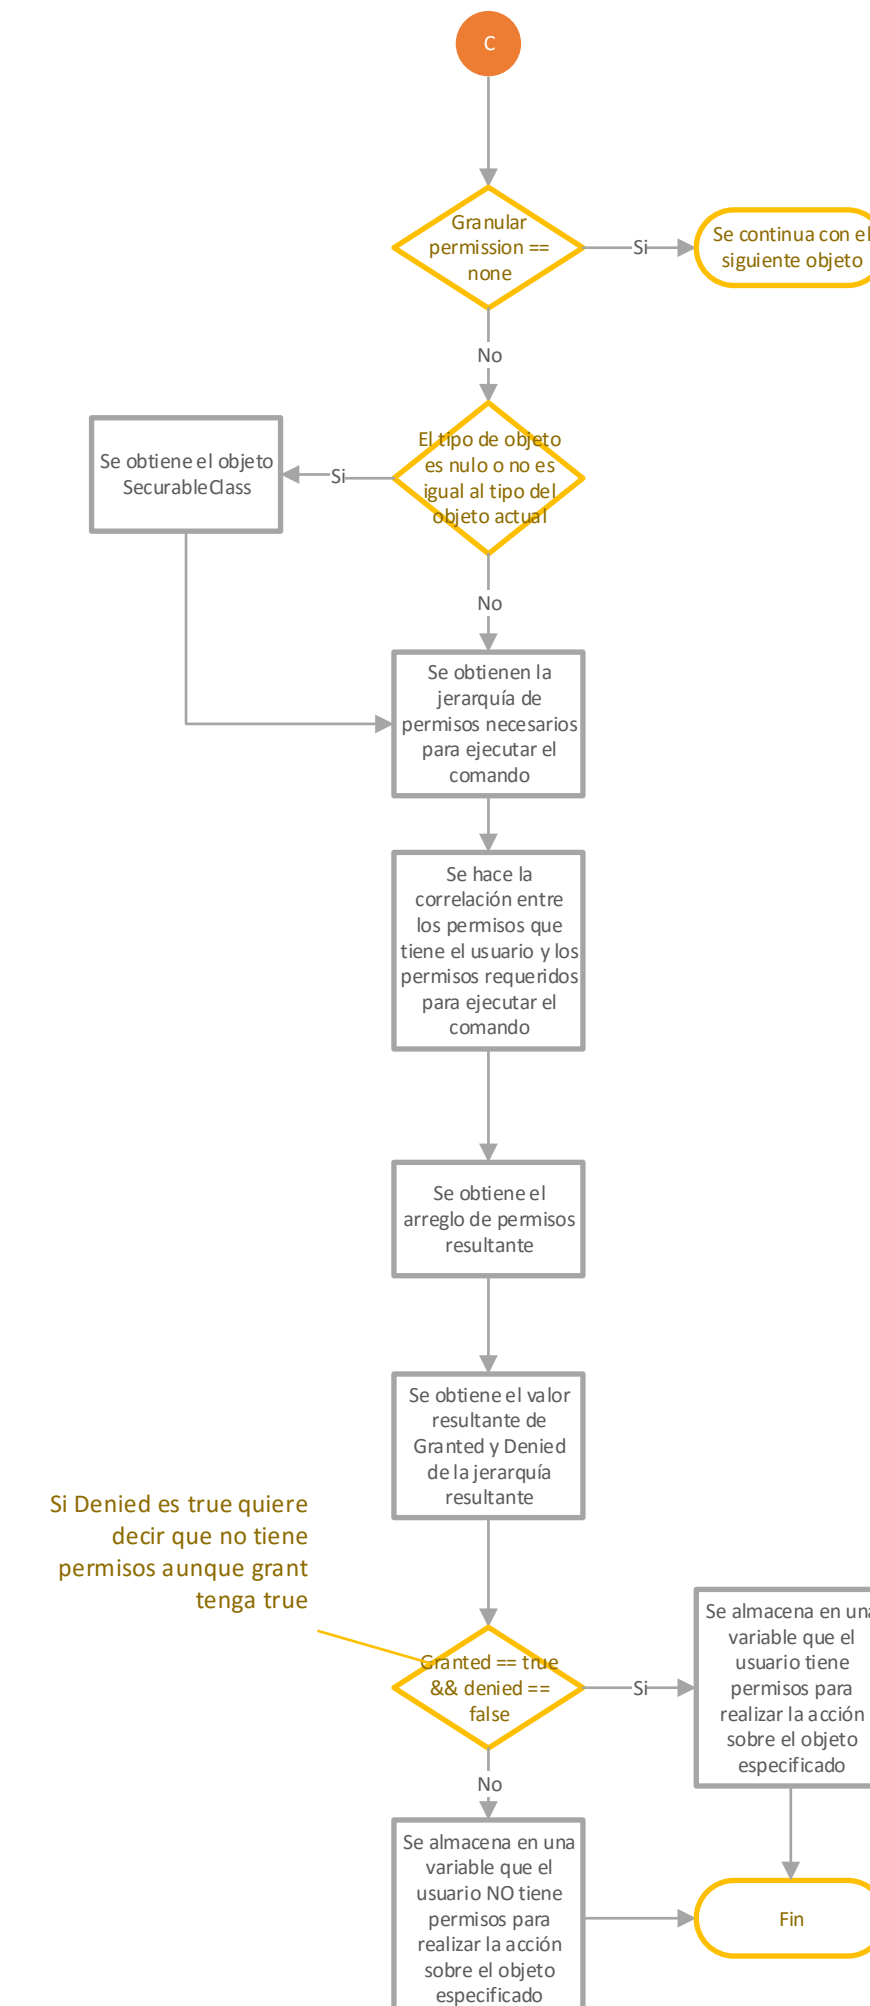

Elimino los principales del hashset porque sobre ellos no es necesario tener permisos para asignarles permisos.

Realizar esta acción por cada objeto del comando

Realizar esta acción por cada objeto del comando

Realizar esta acción para cada objeto del comando

Si Denied es true quiere decir que no tiene permisos aunque grant tenga true