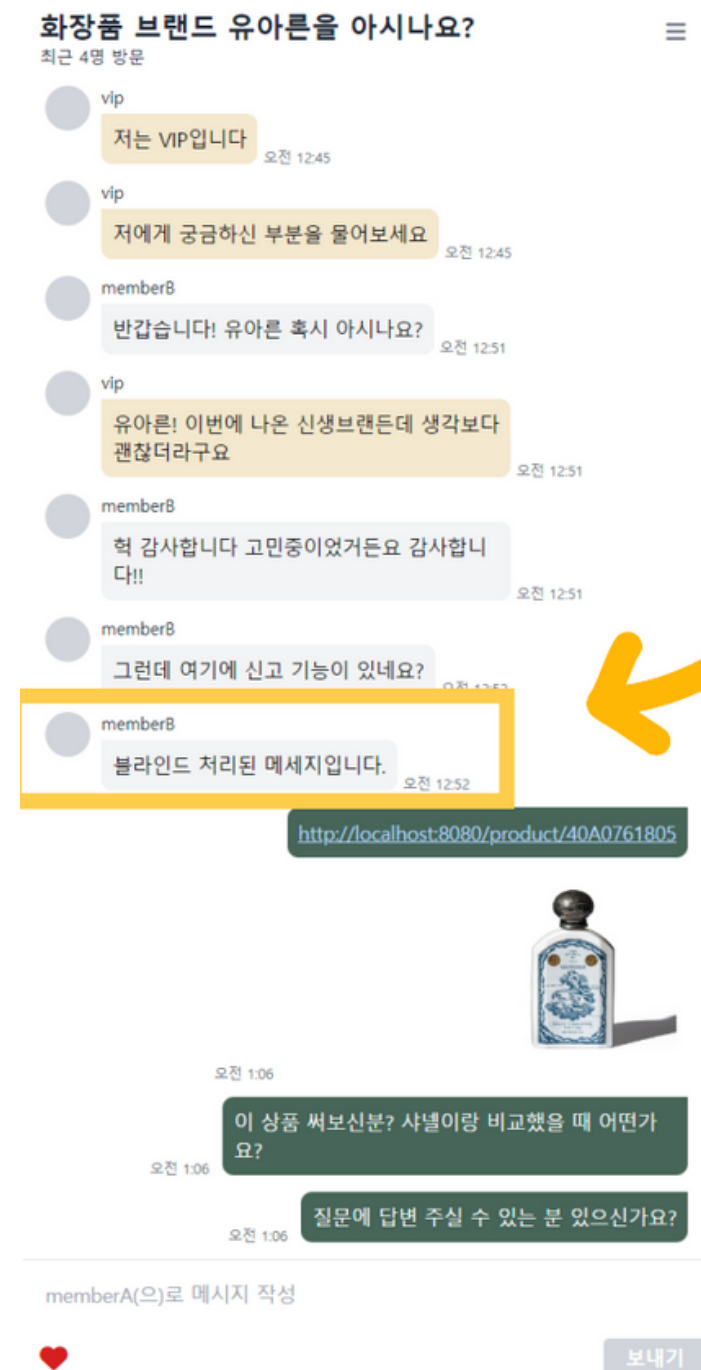

신고된 메시지 처리 결과

관리자

신고메시지의 처리가 완료되면
메시지가
'블라인드 처리된 메시지입니다'
로 대체됩니다