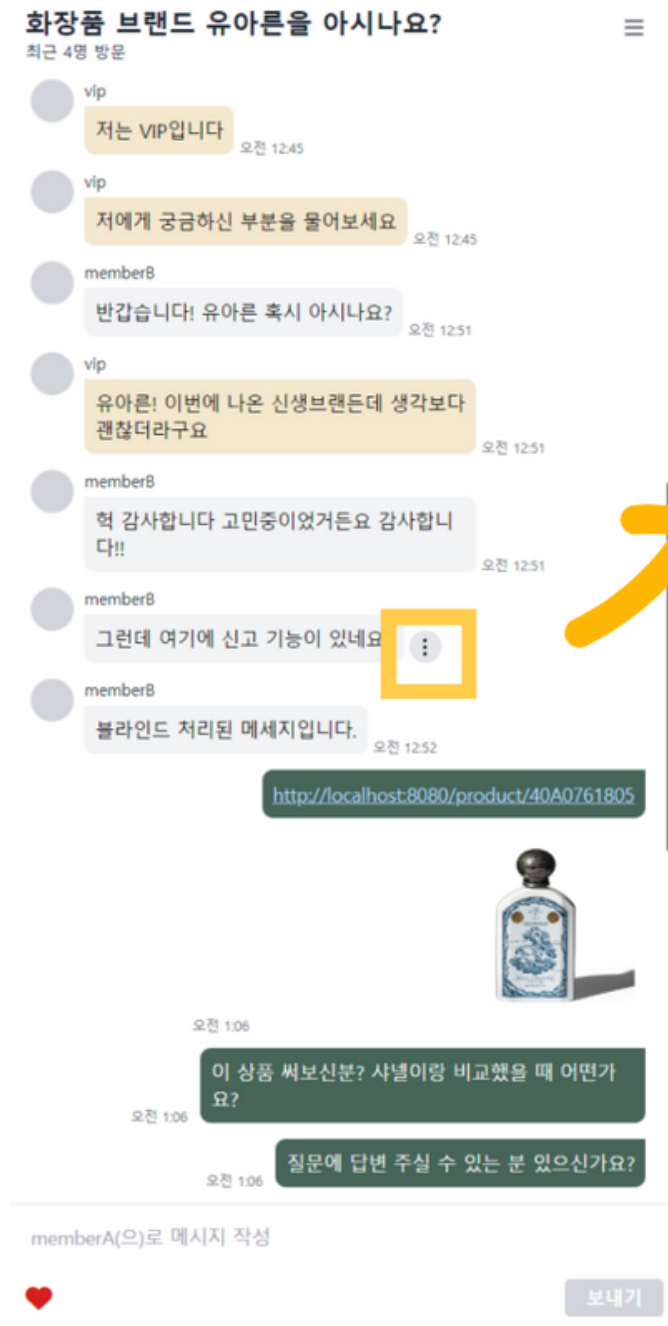

부담없이 선물 받을 수 있는 가격대는 어디까지인가요?

식품

내가 가장 좋아하는 명품 브랜드는 무엇인가요?

반려동물

부드러운 마약방석 VS 튼튼한 명명미 하우스, 우리 아이를 위한 선택은?

채팅방에 진입하면
자신이 원하는 카테고리를
선택하여 채팅방에
입장가능 합니다

채팅방에서 채팅하기

채팅

MemberA

MemberB

채팅방 상단에서
최근 방문자 수와
카테고리별 오늘의 주제를
확인 가능합니다

VIP계정의 경우
배경색이 강조됩니다

실시간 채팅이
가능합니다

신고하기

채팅

채팅에 마우스를 가져가면
더보기 기능이 활성화됩니다