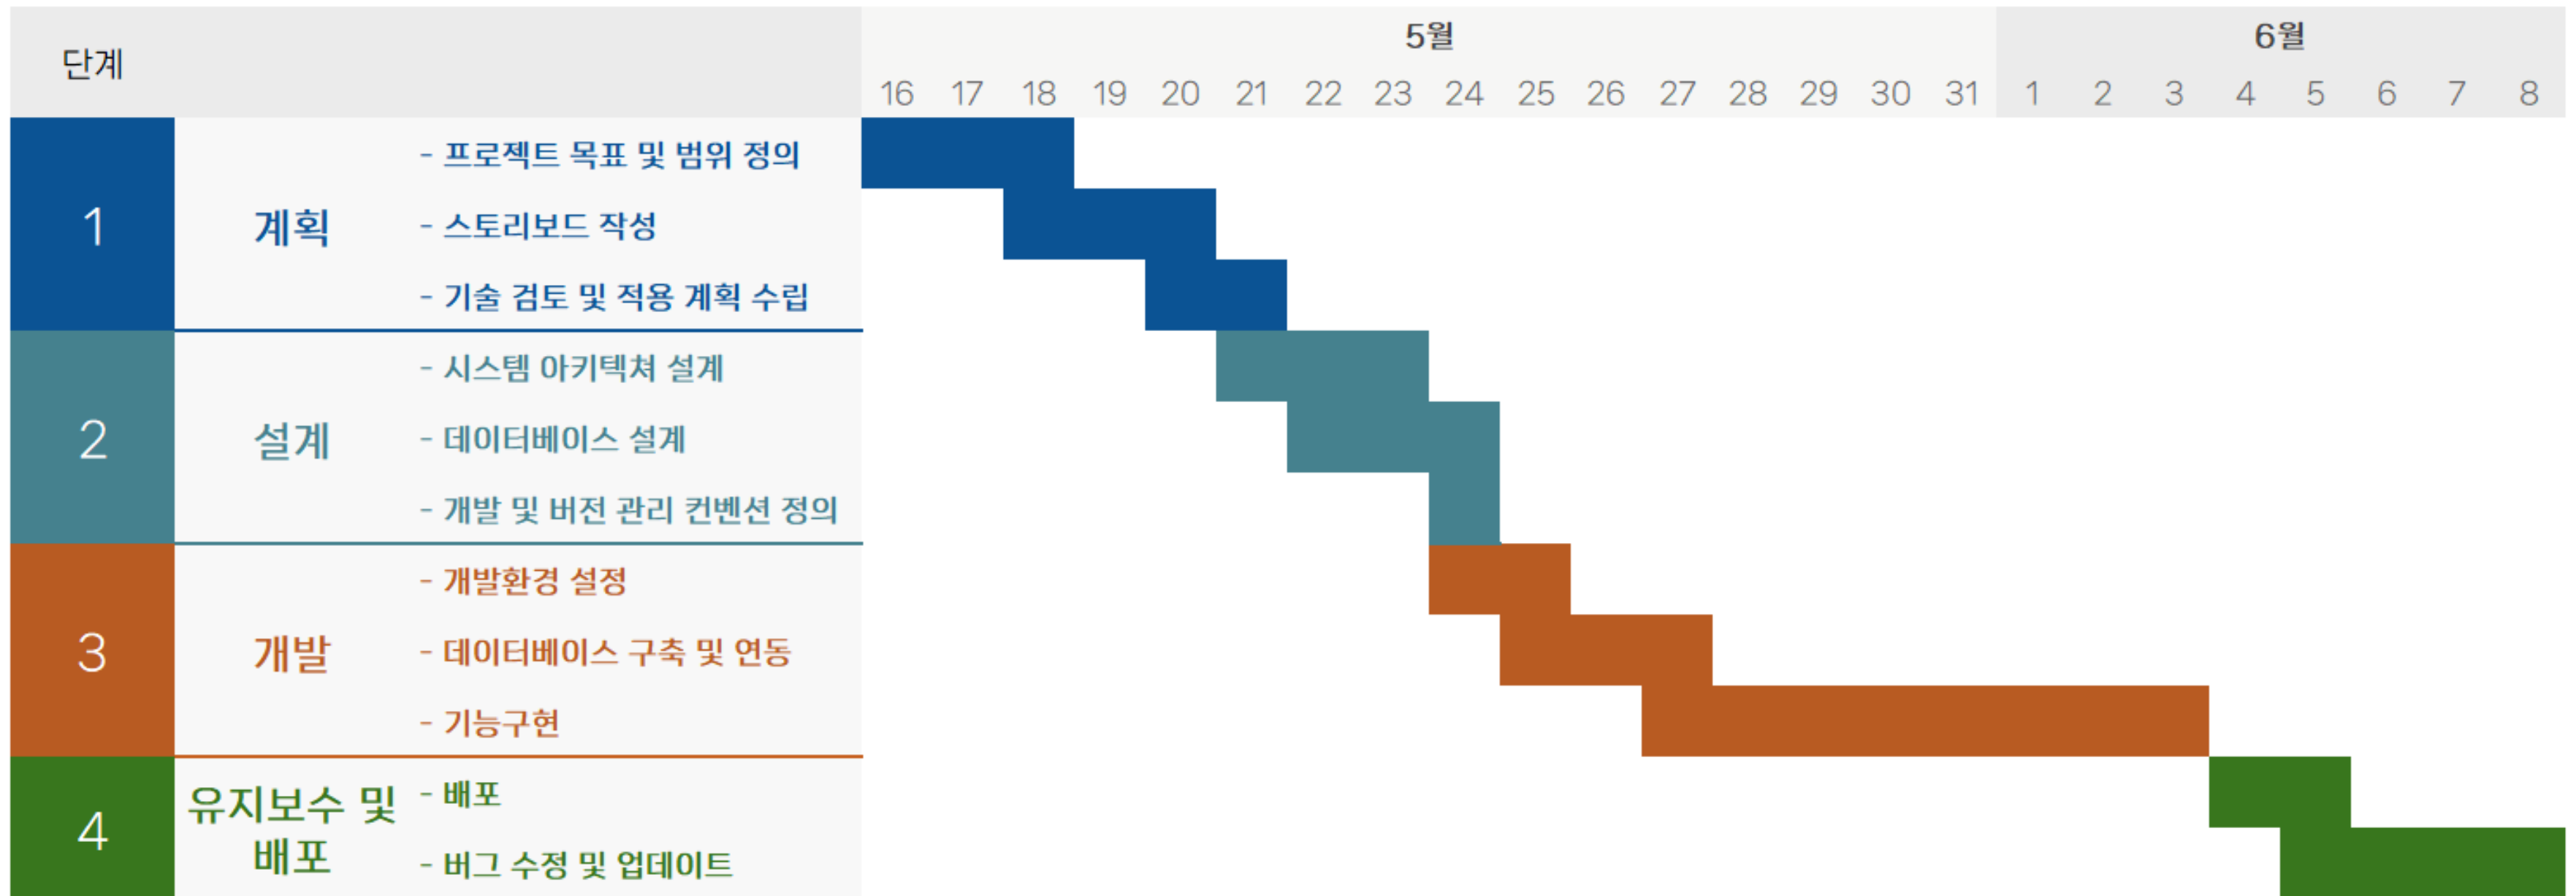

최승열

조상원

최시연

프로젝트 일정

Team

시연영상

기능소개

채팅 방에 상품 공유하기