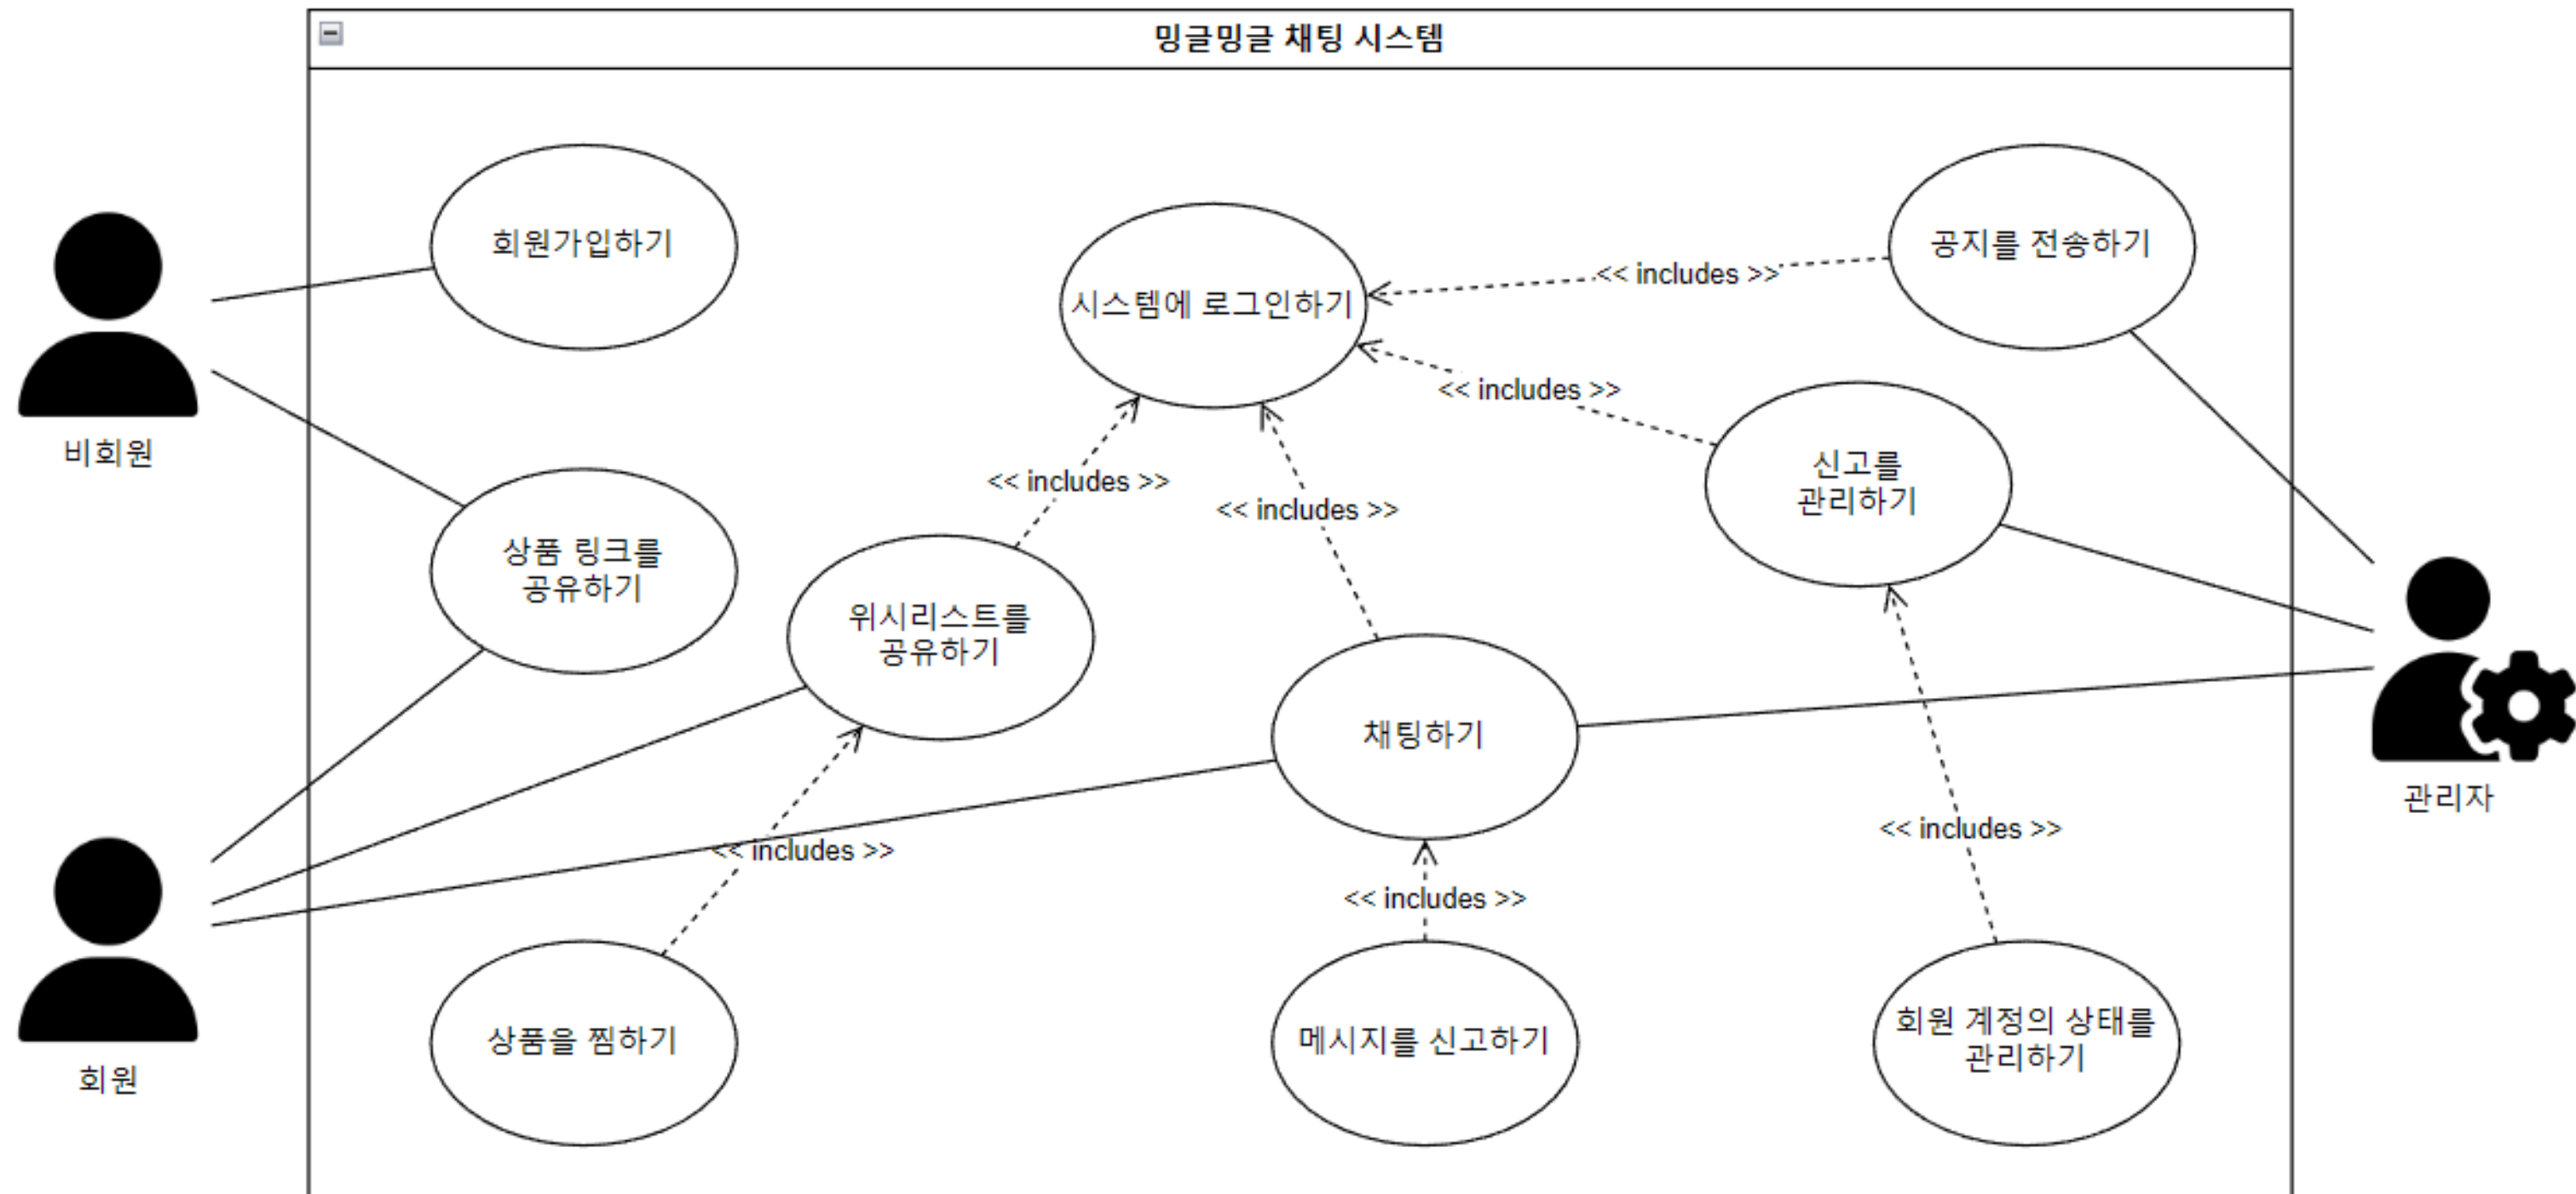

Use-Case Diagram

서비스 아키텍처