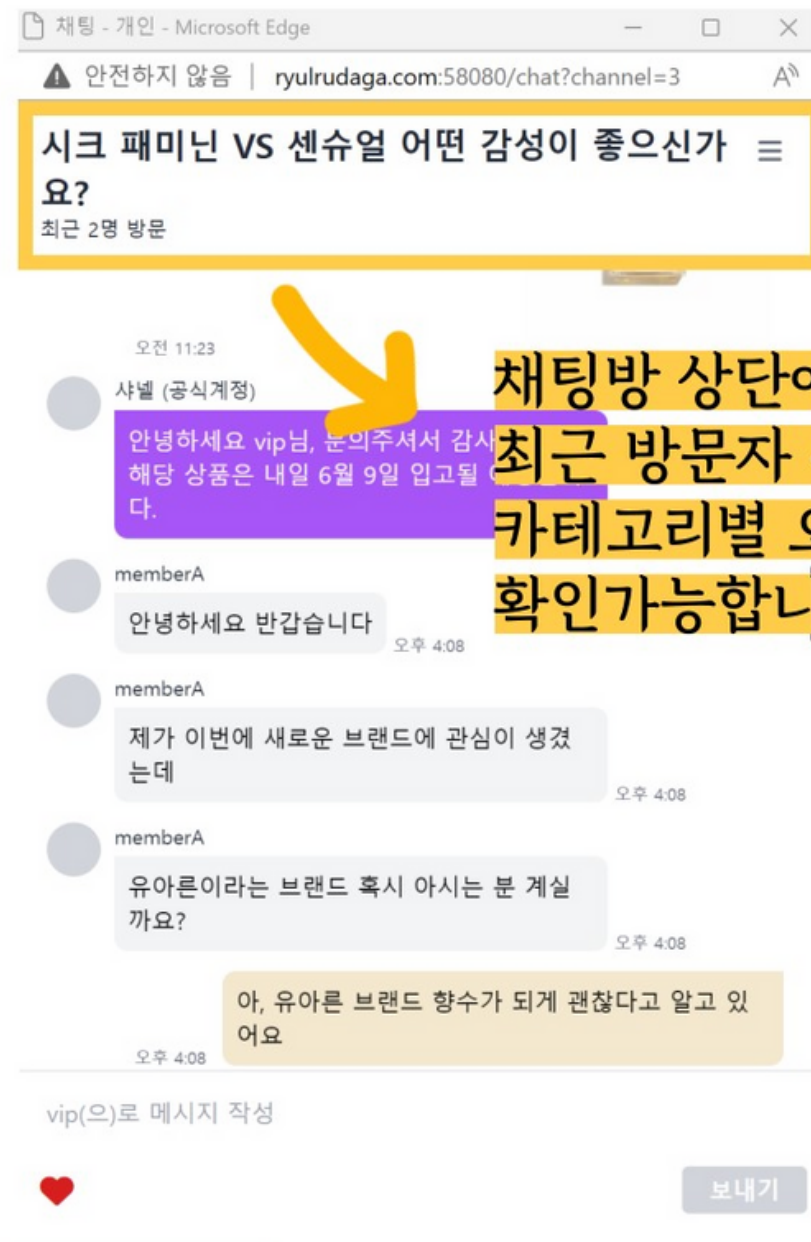

부담없이 선물 받을 수 있는 가격대는 어디까지인가요?

식품

내가 가장 좋아하는 명품 브랜드는 무엇인가요?

반려동물

부드러운 마약방석 VS 튼튼한 명명미 하우스, 우리 아이를 위한 선택은?

채팅방에 진입하면
자신이 원하는 카테고리를
선택하여 채팅방에
입장가능 합니다

채팅방에서 채팅하기

채팅

MemberA

MemberB

채팅방 상단에서
최근 방문자 수와
카테고리별 오늘의 주제를
확인 가능합니다

VIP계정의 경우
배경색이 강조됩니다

실시간 채팅이
가능합니다

신고하기

채팅

채팅에 마우스를 가져가면
더보기 기능이 활성화됩니다