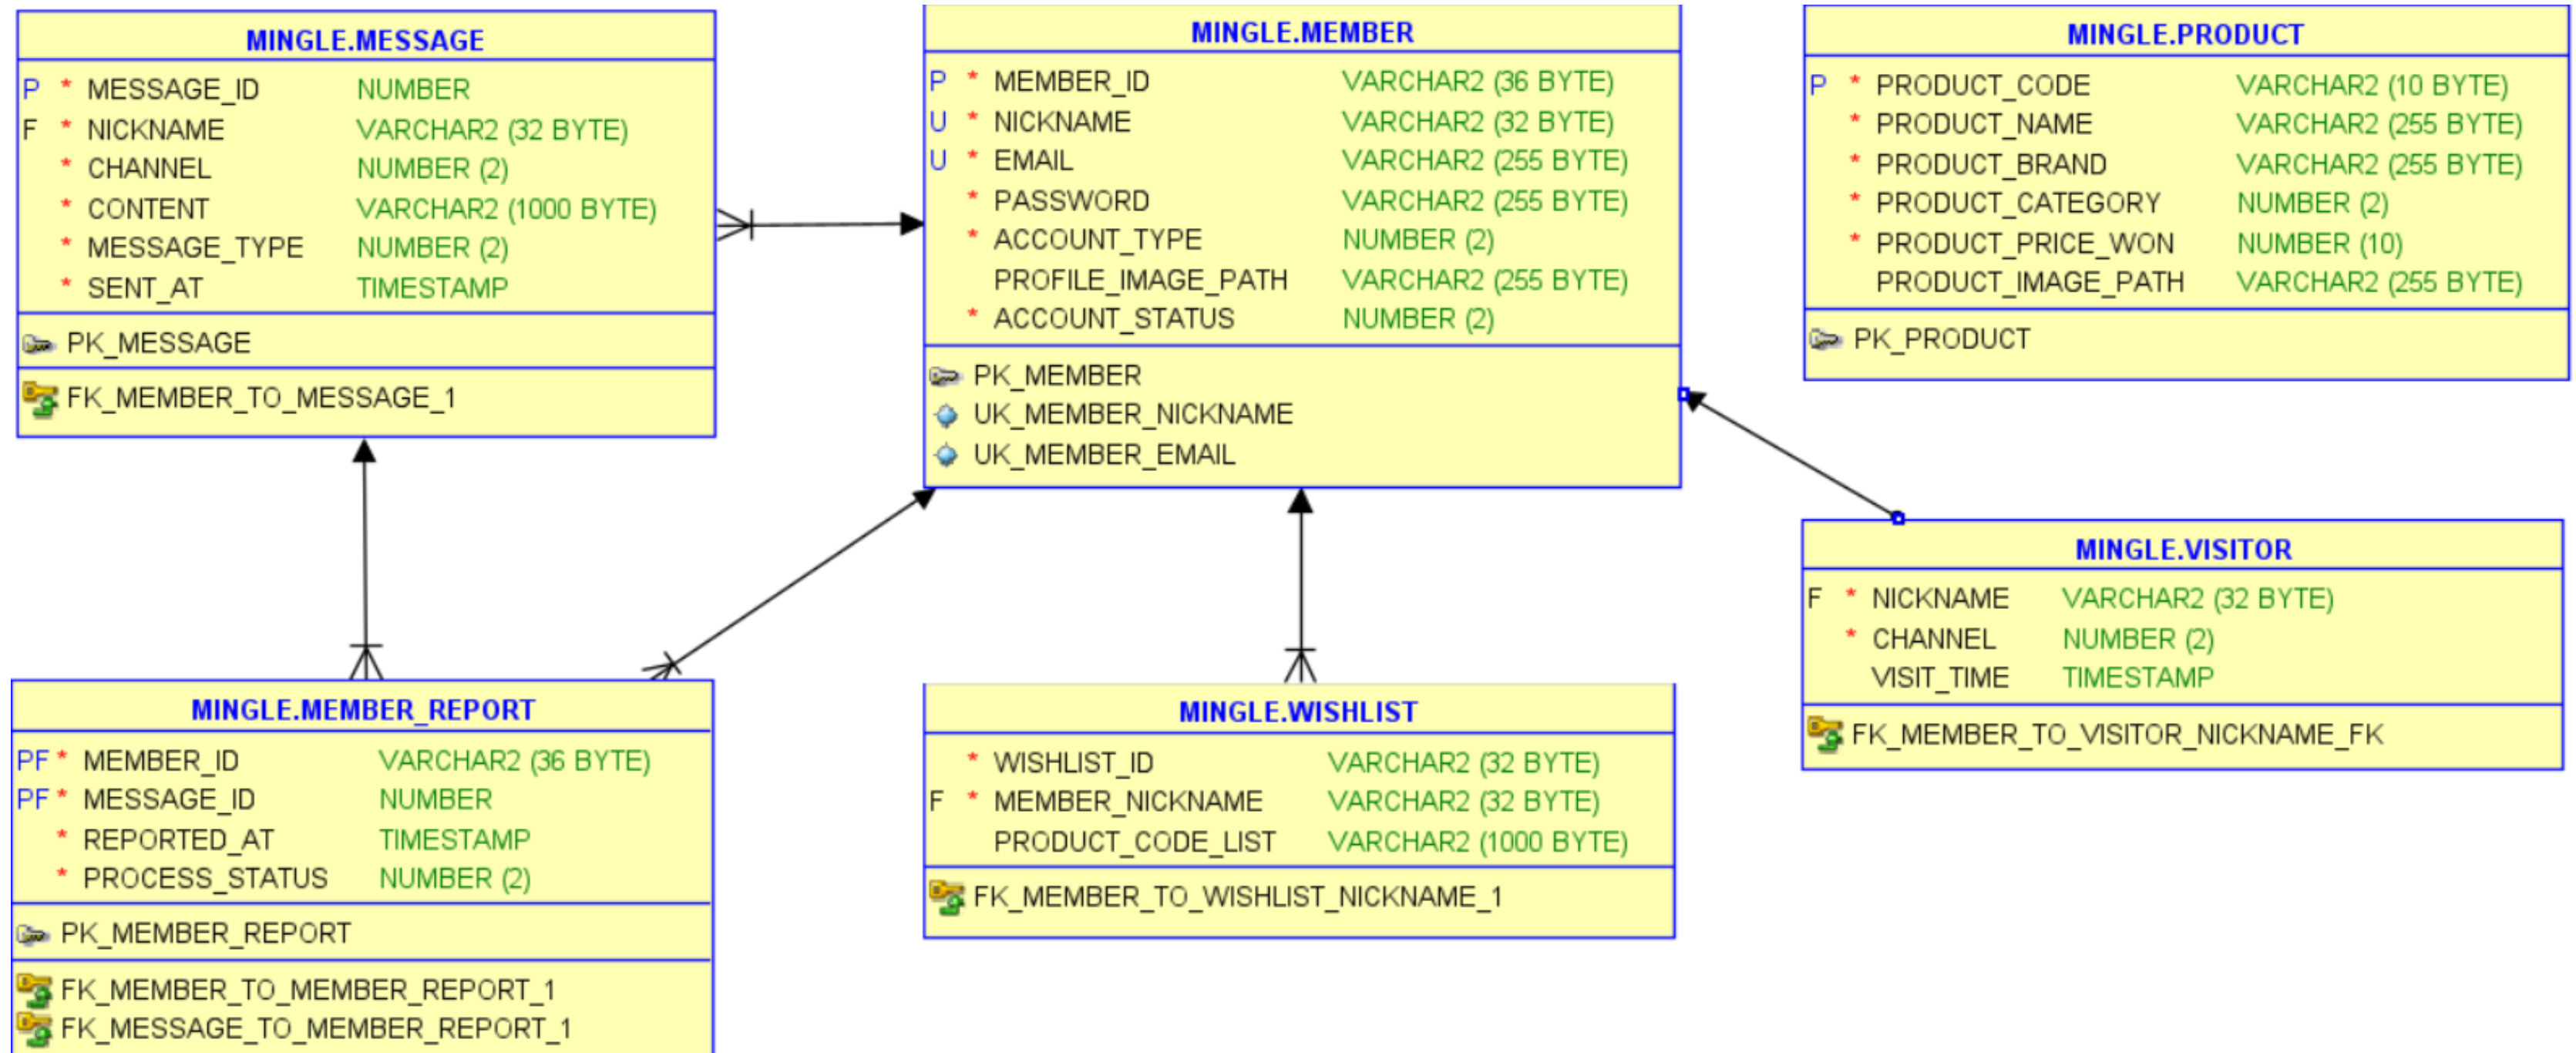

ER Diagram

서비스 아키텍처