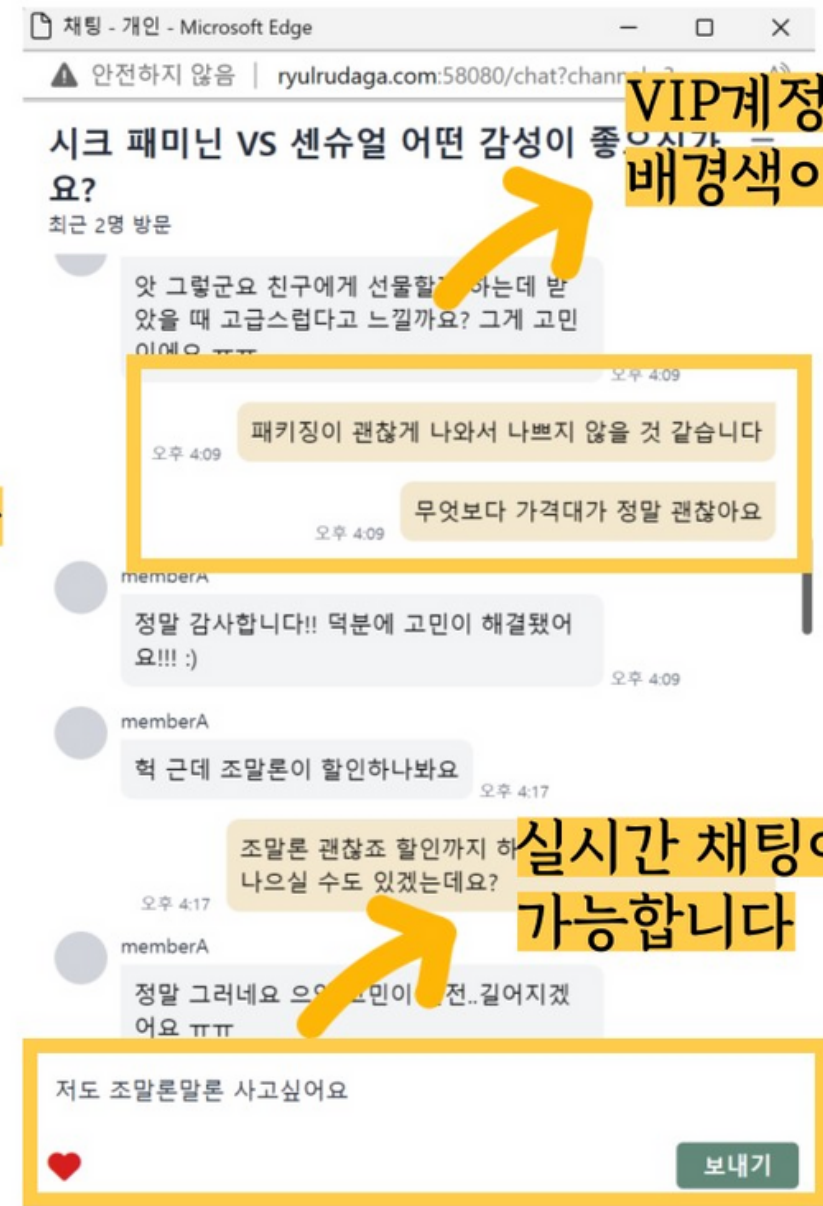

부담없이 선물 받을 수 있는 가격대는 어디까지인가요?

식품

내가 가장 좋아하는 명품 브랜드는 무엇인가요?

반려동물

부드러운 마약방석 VS 튼튼한 명명미 하우스, 우리 아이를 위한 선택은?

채팅방에 진입하면
자신이 원하는 카테고리를
선택하여 채팅방에
입장가능 합니다

채팅방에서 채팅하기

채팅

MemberA

MemberB

채팅방 상단에서
최근 방문자 수와
카테고리별 오늘의 주제를
확인 가능합니다

VIP계정의 경우
배경색이 강조됩니다

실시간 채팅이
가능합니다

신고하기

채팅

채팅에 마우스를 가져가면
더보기 기능이 활성화됩니다