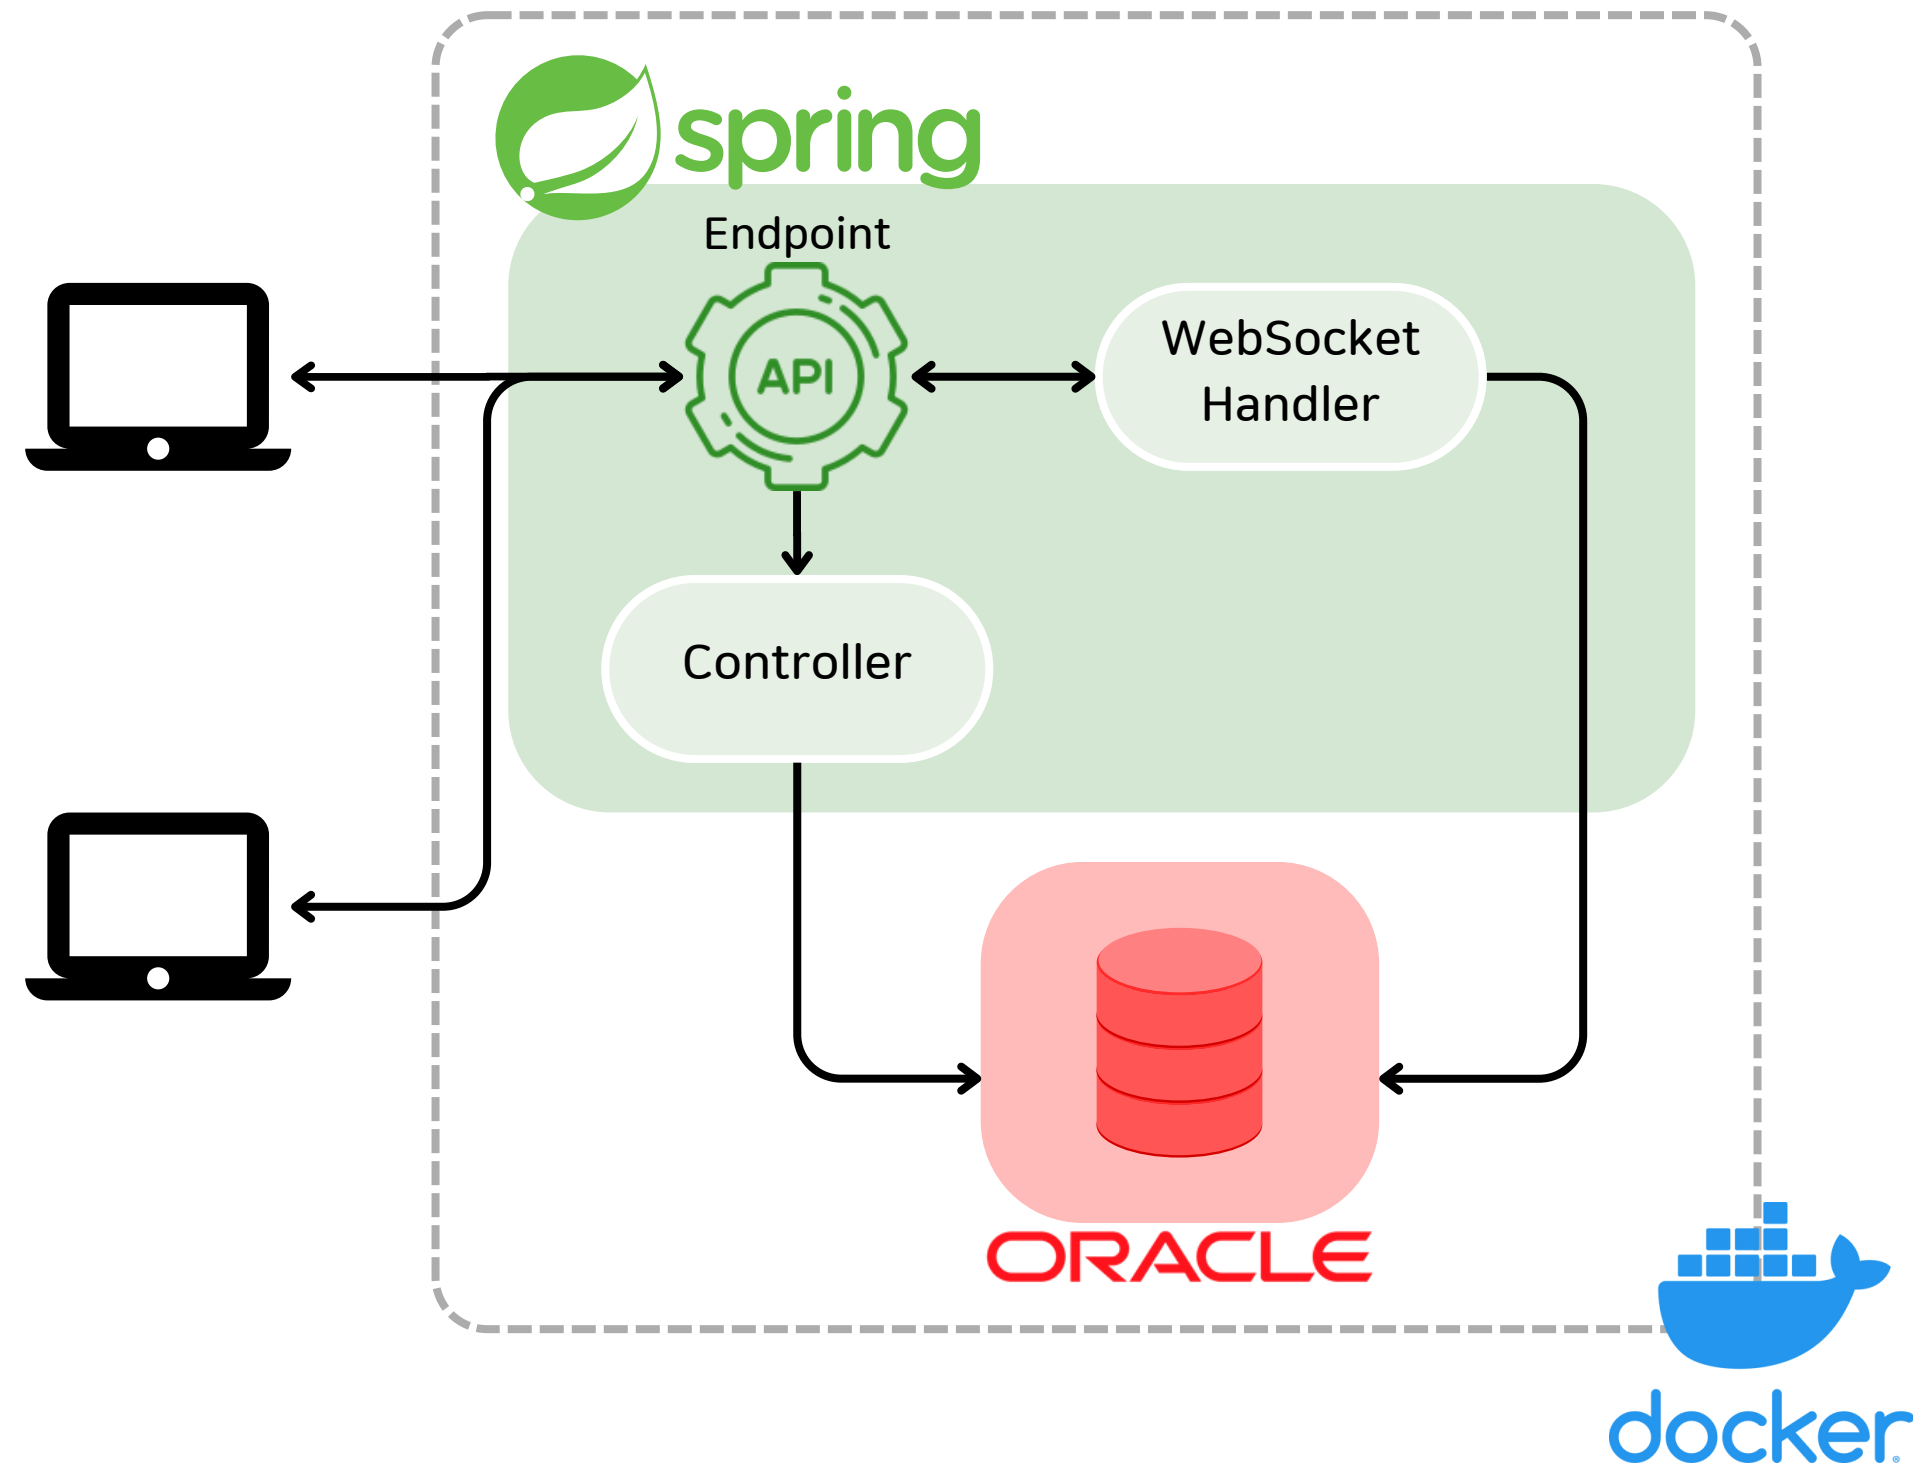

Why Kafka?

이슈 및 해결방안

일반적인 Websocket 구조