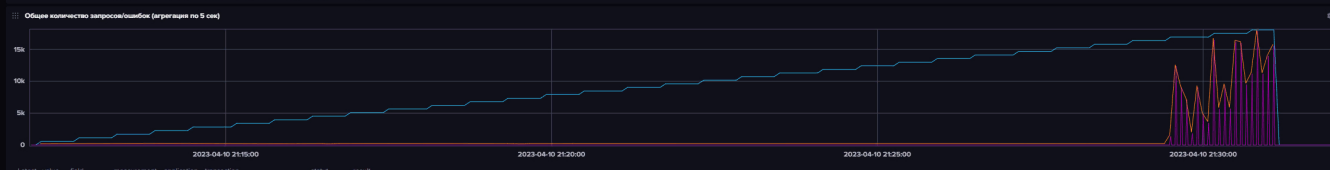

Latest_value	field	measurement	application	status	transaction	result
15.5%	count	metrics	JMeter	all	Иерархия "Оупров": Запрос базового дерева [tree-info/organization]	-result
0	maxAT	metrics	JMeter	undefined	Кол-во потоков (в масштабе)	maxAT
0	countError	metrics	JMeter	all	Иерархия "Оупров": Запрос базового дерева [tree-info/organization]	countError