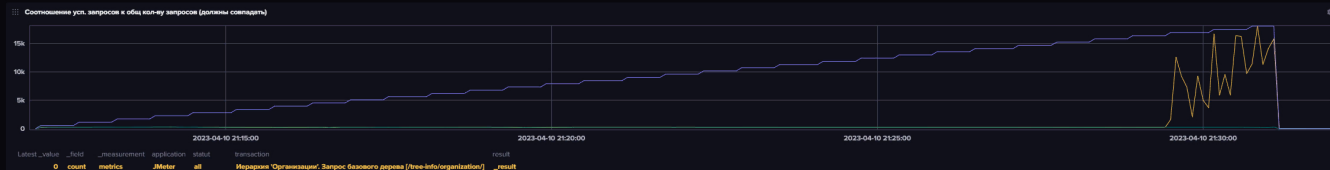

Latest_value	field	measurement	application	status	transaction	result
0	count	metrics	JMeter	all	Иерархия "Оупров": Запрос базового дерева [tree-info/organization]	-result
0	maxAT	metrics	JMeter	undefined	Кол-во потоков (в масштабе)	maxAT
0	countError	metrics	JMeter	all	Иерархия "Оупров": Запрос базового дерева [tree-info/organization]	countError

Время ответа по процентилу для выбранного запроса, мс

transaction	min	pct50	pct90	pct95	pct99	pct100
Иерархия "Оупров": Запрос базового дерева [t...	3	6 495,58	7 466,58	9 288,75	129 389,65	138 671