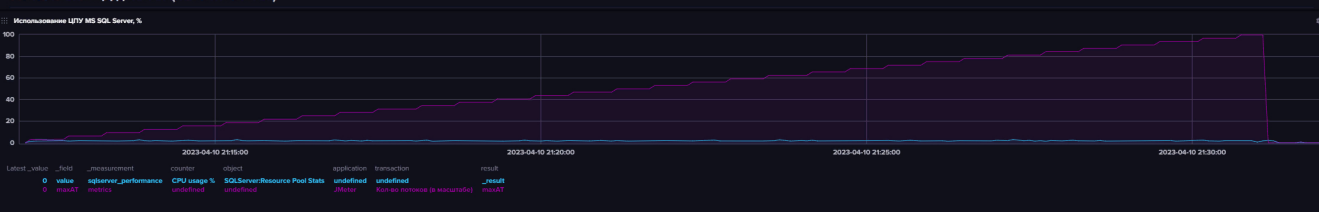

Note

Показатели БД данных (MS SQL Server)

Latest_value_field_measurement counter object application transaction result
0 value sqlserver_performance CPU usage % SQLServer-Resource Pool Stats undefined undefined JMeter Кол-во потоков (в масштабе) maxAT