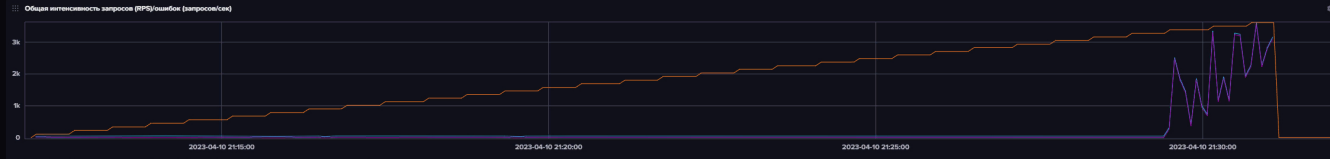

JMeter + мониторинг: Графики (v1.21)

ADD CELL
ADD NOTE
Show Variables
Enable Annotations
SET AUTO REFRESH
UTC
2023-04-10 21:12 - 2023-04-10

BackendServerBucket
BackendServer
JMeterBucket
JMeter
LimitTime
net
MSSQLServerBucket
MSSQL_Server
Transaction
Иерархия Оупров

JMeter

Общее количество запросов: **250 225**

Доля неудачных запросов, %: **78,86%**

Начало временного диапазона: **_start**
2023-04-10 21:12:00 UTC

Окончание временного диапазона: **_stop**
2023-04-10 21:32:00 UTC

Иерархия "Оупров": Запрос базового дерева [tree-info/organization]

Latest_value	field	measurement	application	status	transaction	result
3.12%	count	metrics	JMeter	all	all	-result
3.10%	countError	metrics	JMeter	all	all	-result
0	maxAT	metrics	JMeter	undefined	Кол-во потоков (в масштабе)	maxAT