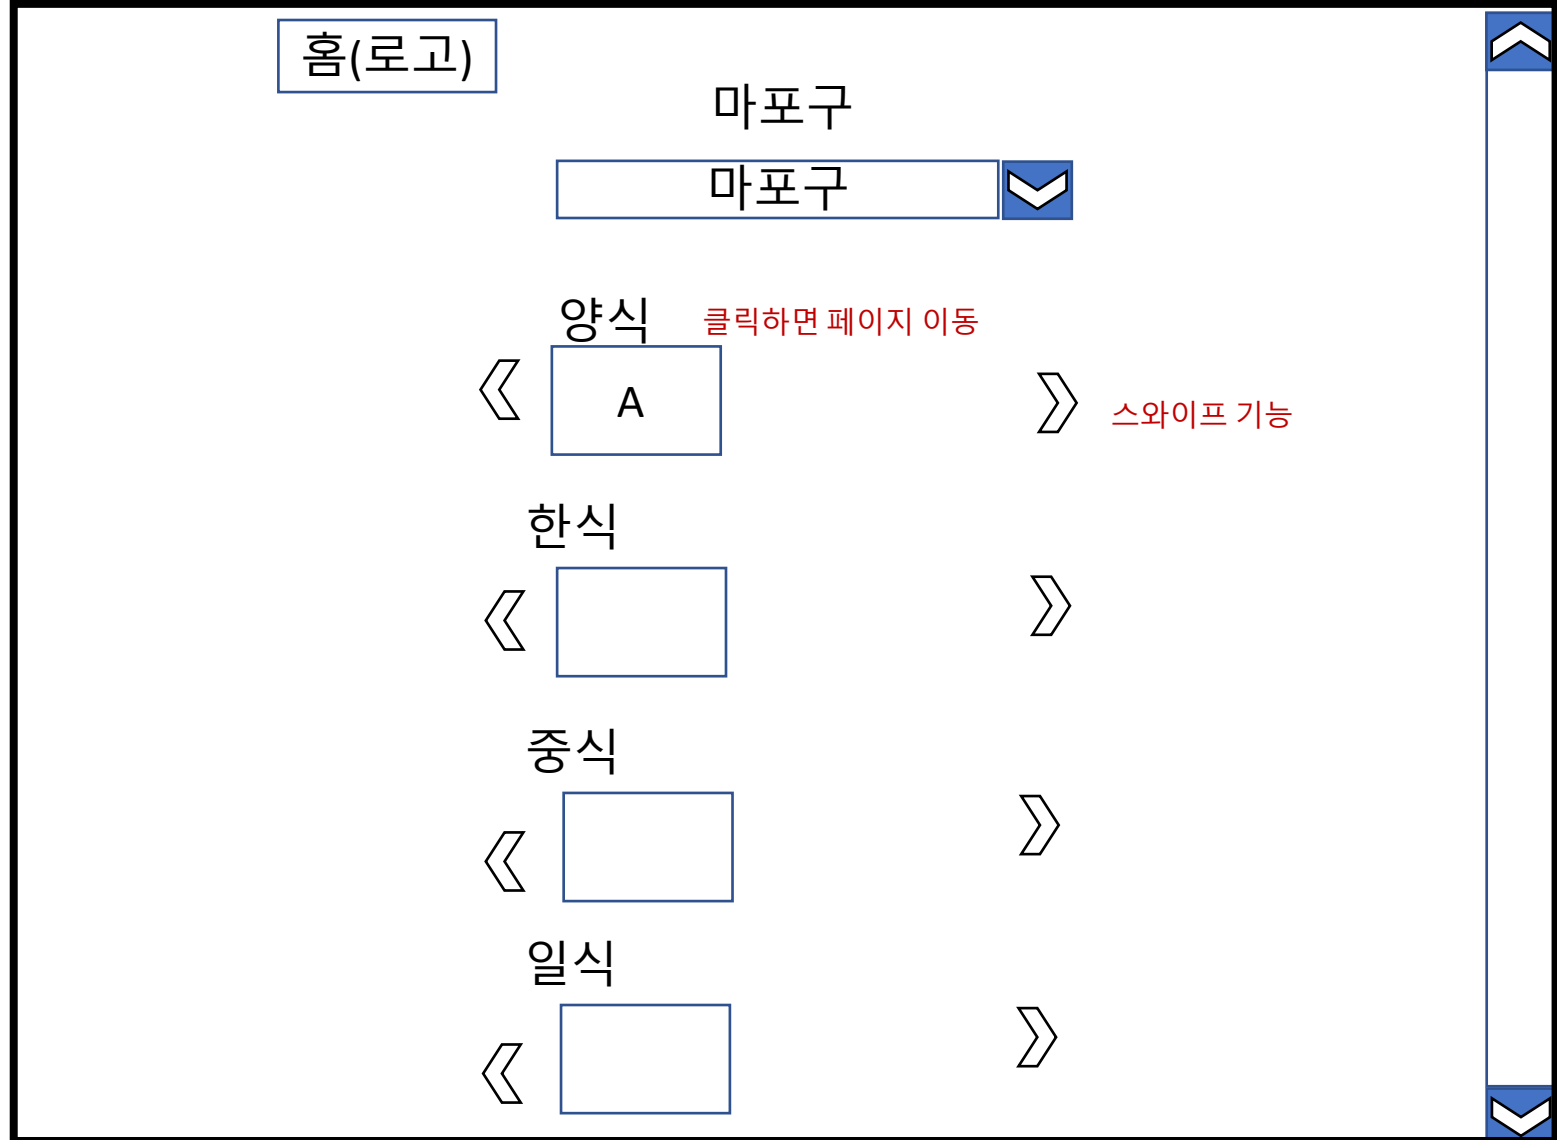

## 사용자 작성

후기

별점

작성

문의 번호

기능:

1. 스크롤

# 자치구별 맛집리스트

기능:

1. 슬라이드 스와이프
2. 드롭다운 지역선택 (태그 존재)
3. 중앙정렬
4. 클릭하면 이동(추후 링크)
5. 호버: 확대 및 애니메이션( 트랜지션, 트랜스폼) 및 설명