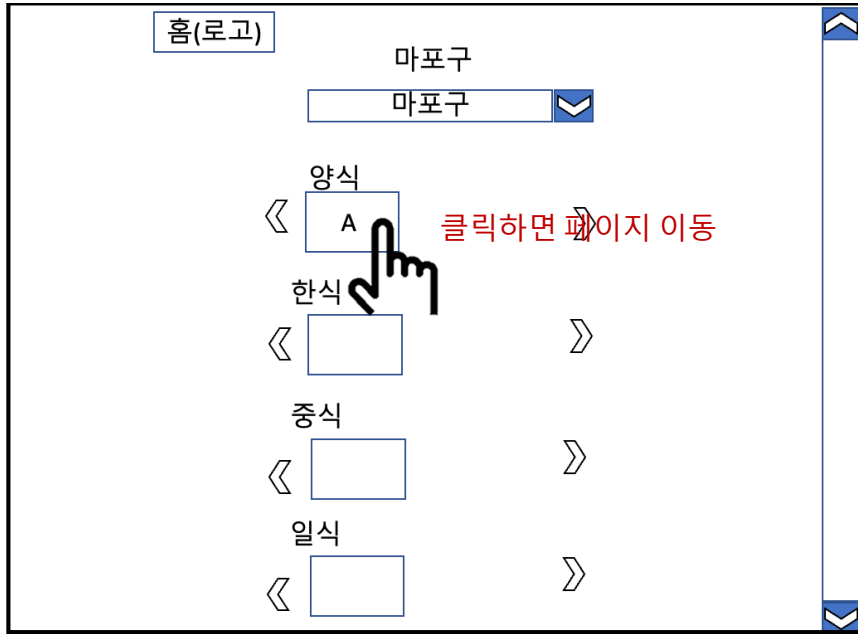

맛집 상세 페이지

기능:

1. 별점 기능(없으면 회색표시)
2. 좋아요 기능
3. 평균 평점 구하기
4. 닉네임 랜덤 생성
5. 디자인이 중요
6. 사용자 리뷰 - 요소 스크롤