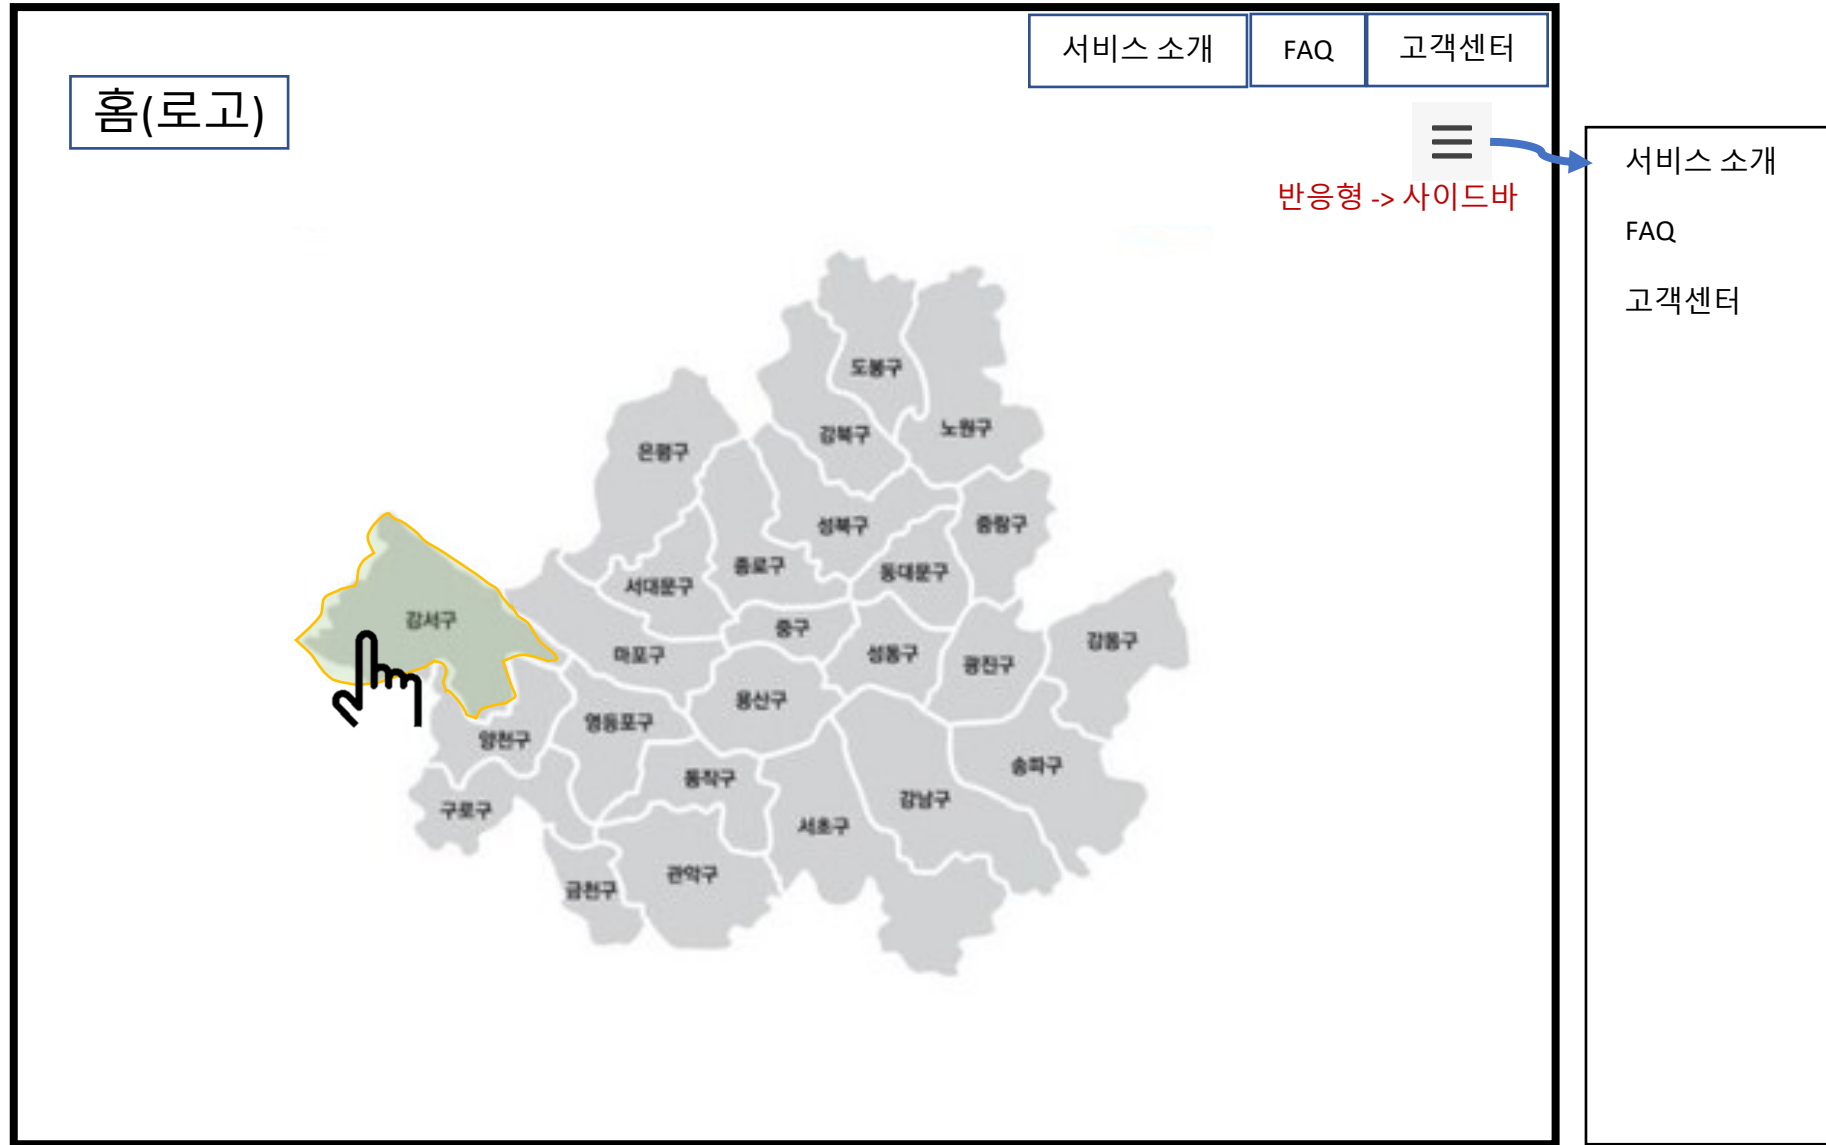

서울특별시에서 각 구를 선택

기능:

1. 지도에 마우스 오버해서 컬러 변경 및 확대
2. 클릭하면 두번째 페이지로 변경
3. 더미페이지(맞집없는 구 흰색 표시, 고객센터 연결)
4. 반응형 네비게이션 (바->탭)
5. 반응형- 탭: 사이드 바

서비스 소개

FAQ

고객센터

홈(로고)

서비스 소개

FAQ

고객센터

클릭하면 페이지 이동

기능:

1. 스크롤

서비스 소개 페이지

홈(로고)

1. ~~~~

# 자치구별 맛집리스트

기능:

1. 슬라이드 스와이프
2. 드롭다운 지역선택 (태그 존재)
3. 중앙정렬
4. 클릭하면 이동(추후 링크)
5. 호버: 확대 및 애니메이션( 트랜지션, 트랜스폼) 및 설명