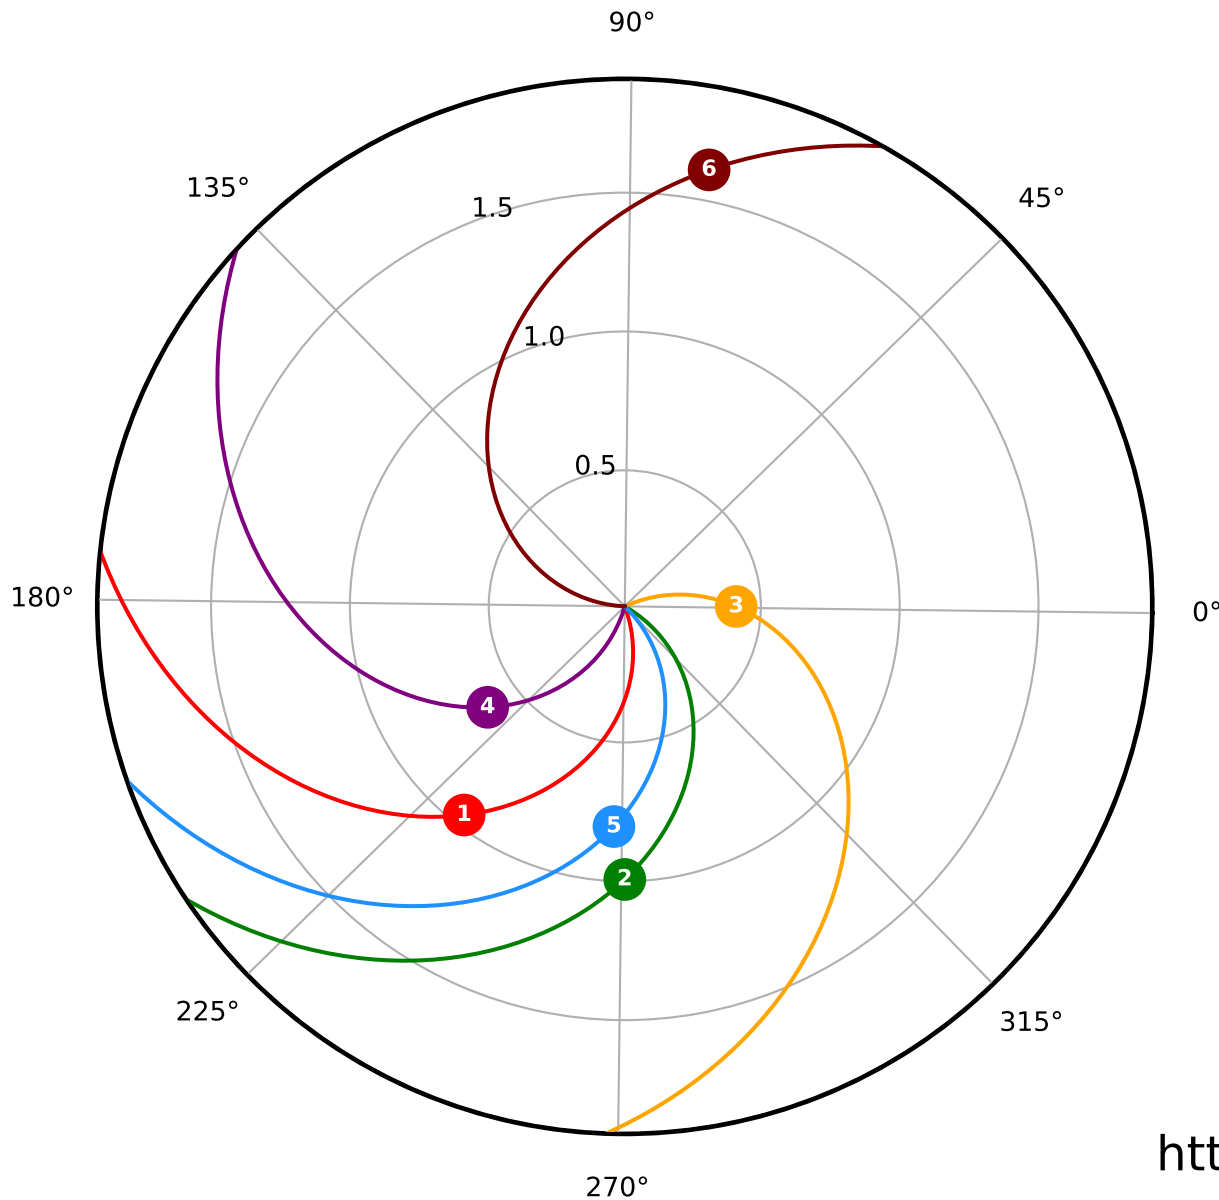

2021-10-28 15:15:00

- 1 STEREO A
- 2 Earth
- 3 BepiColombo
- 4 Parker Solar Probe
- 5 Solar Orbiter
- 6 Mars