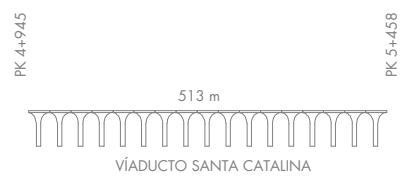

LISTA DE DESVÍOS					
Nº	PK	VEL.	Nº	PK	VEL.
A64	3+100	100 Km/h	A66	3+365	100 Km/h
A65	3+189	100 Km/h	S2MSU2	5+884	100 Km/h
A67	3+363	100 Km/h	S4MSU1	6+052	100 Km/h

SEÑALES			
NOMBRE	PK	NOMBRE	PK
E3	3+720	EMSUF2	5+766
E4	3+784	EMSUF1	5+766
B004F2	4+295	SMSUM2	6+185
B004F1	4+295	SMSUM1	6+188