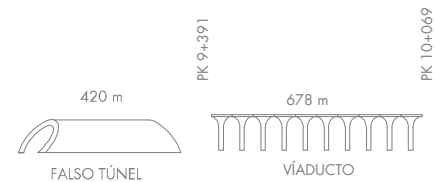

LISTA DE DESVÍOS		
Nº	PK	VEL.
S6MSU1	7+659	100 Km/h
S8MSU2	7+841	100 Km/h
D22MSU2	8+357	100 Km/h