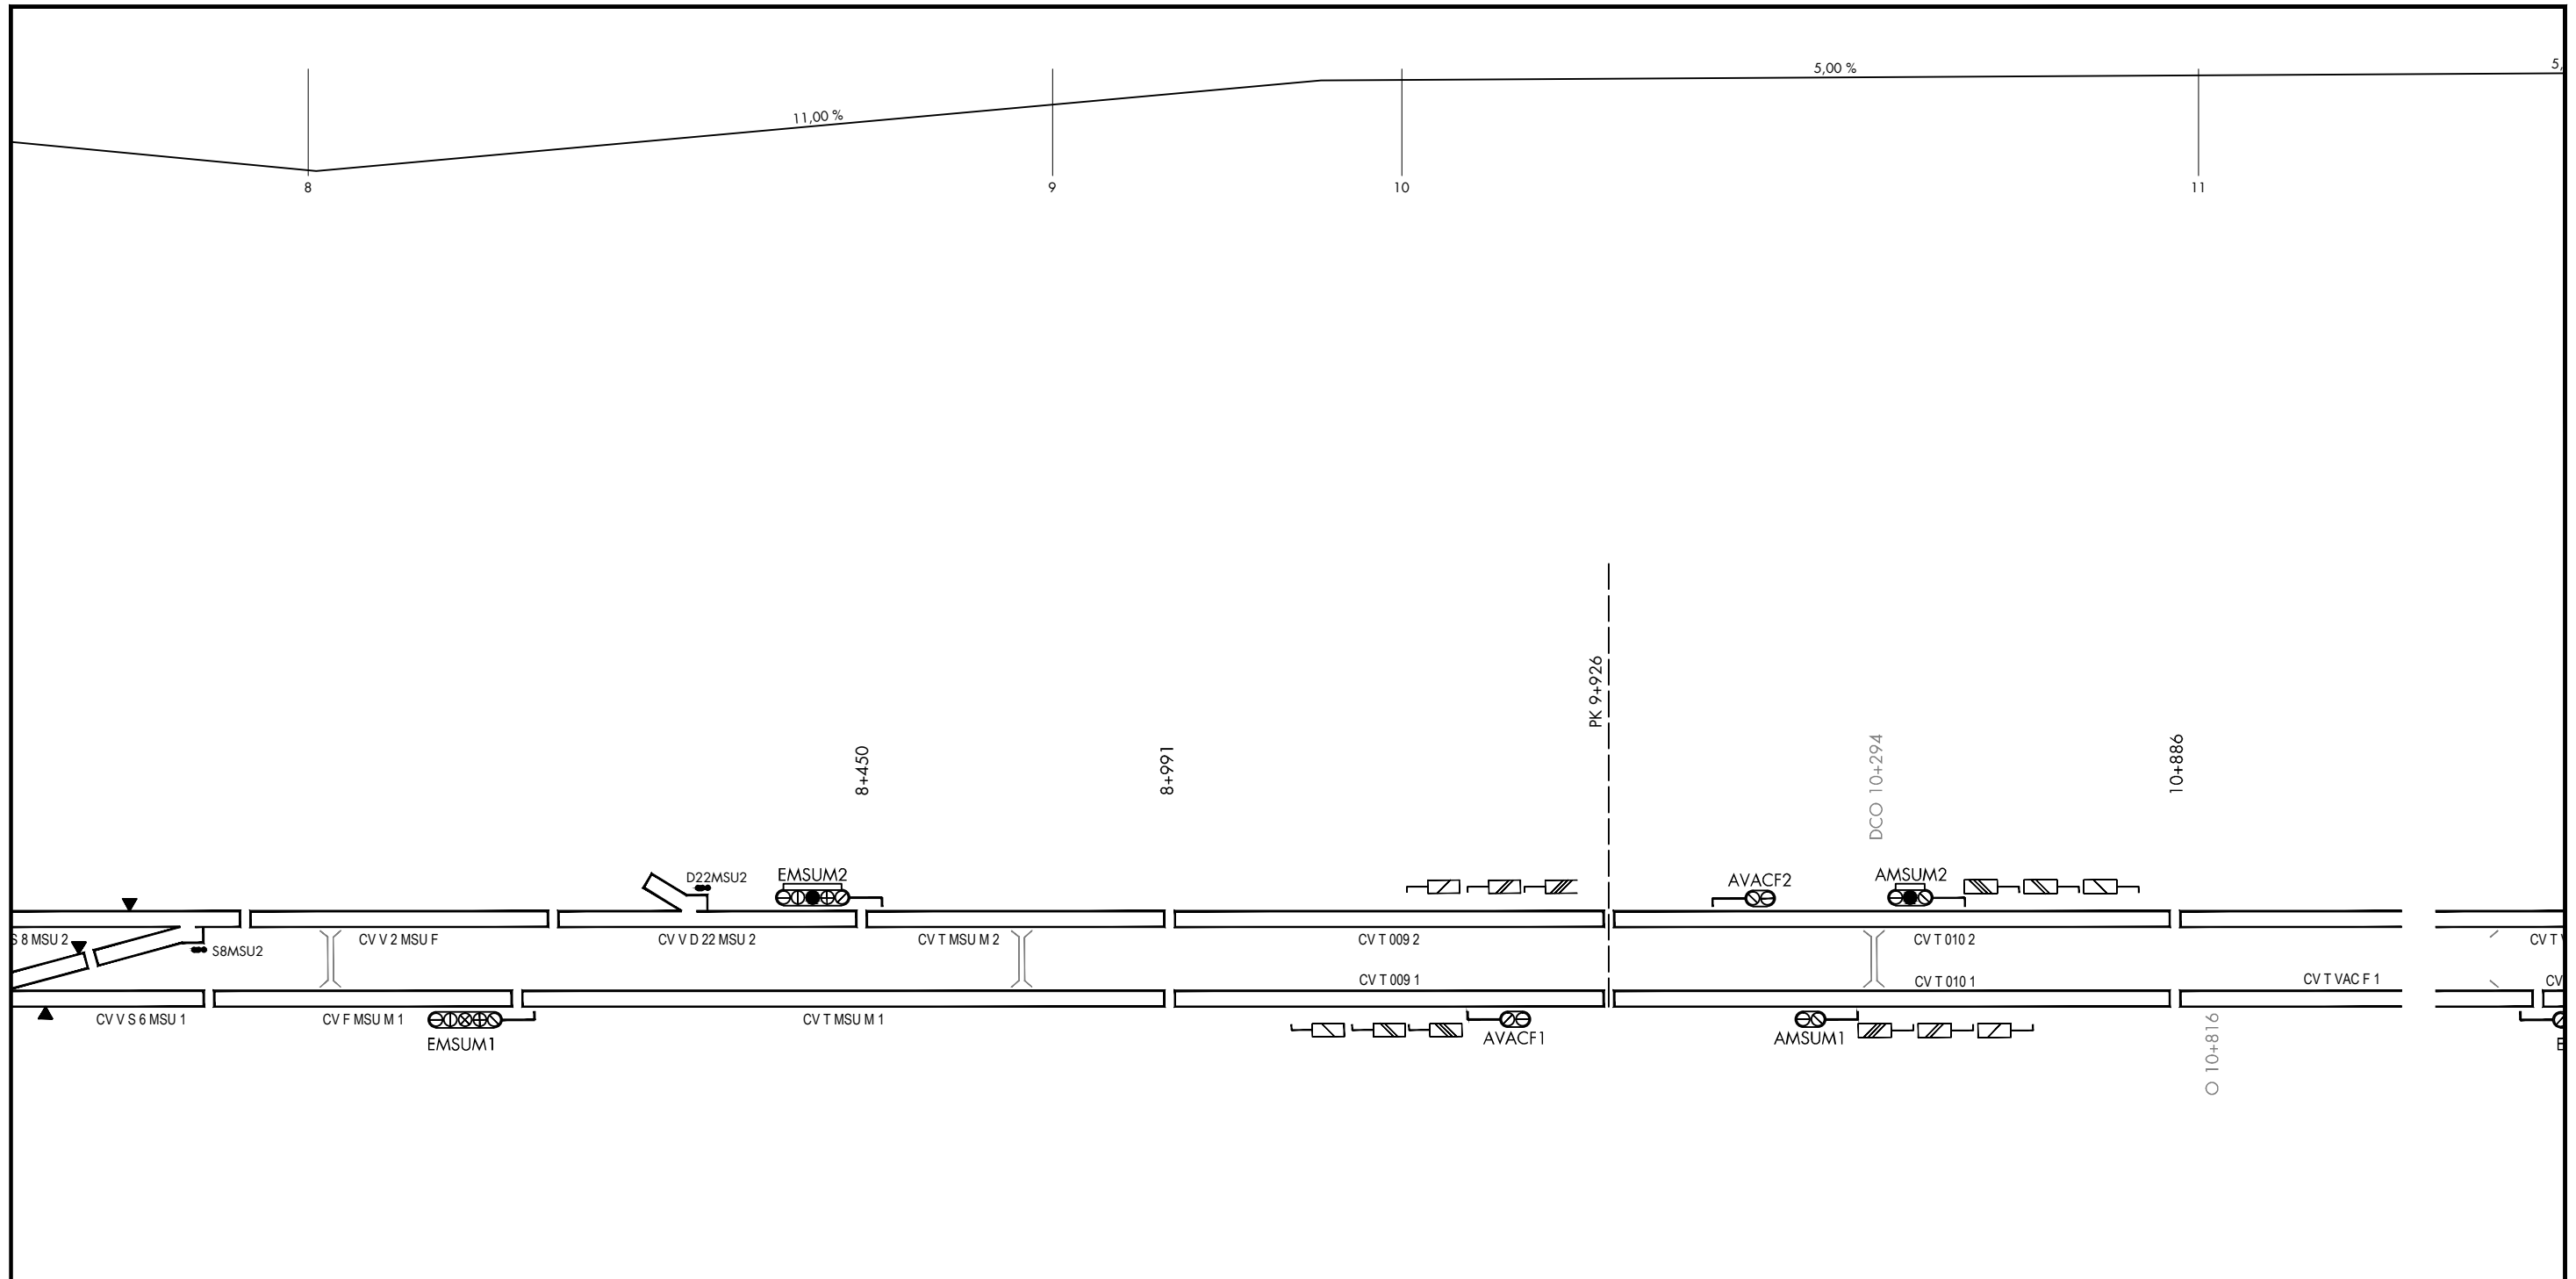

LISTA DE DESVÍOS					
Nº	PK	VEL.	Nº	PK	VEL.
A64	3+100	100 Km/h	A66	3+365	100 Km/h
A65	3+189	100 Km/h	S2MSU2	5+884	100 Km/h
A67	3+363	100 Km/h	S4MSU1	6+052	100 Km/h

SEÑALES			
NOMBRE	PK	NOMBRE	PK
E3	3+720	EMSUF2	5+766
E4	3+784	EMSUF1	5+766
B004F2	4+295	SMSUM2	6+185
B004F1	4+295	SMSUM1	6+188

--	--	--	--	--	--

SEÑALES			
NOMBRE	PK	NOMBRE	PK
SMSUF2	7+517	AVACF2	10+108
SMSUF1	7+517	AMSUM1	10+384
EMSUM1	8+122	A026	10+584
SMUF602	8+096	A025	10+596
EMSUM2	8+460	AMSUM2	10+684
B003F11	8+511	EVACF11	10+756
B003F12	8+549	EVACF12	11+137
AVACF1	9+511		

LISTA DE DESVÍOS		
Nº	PK	VEL.
S6MSU1	7+659	100 Km/h
S8MSU2	7+841	100 Km/h
D22MSU2	8+357	100 Km/h

--	--	--	--	--	--	--	--