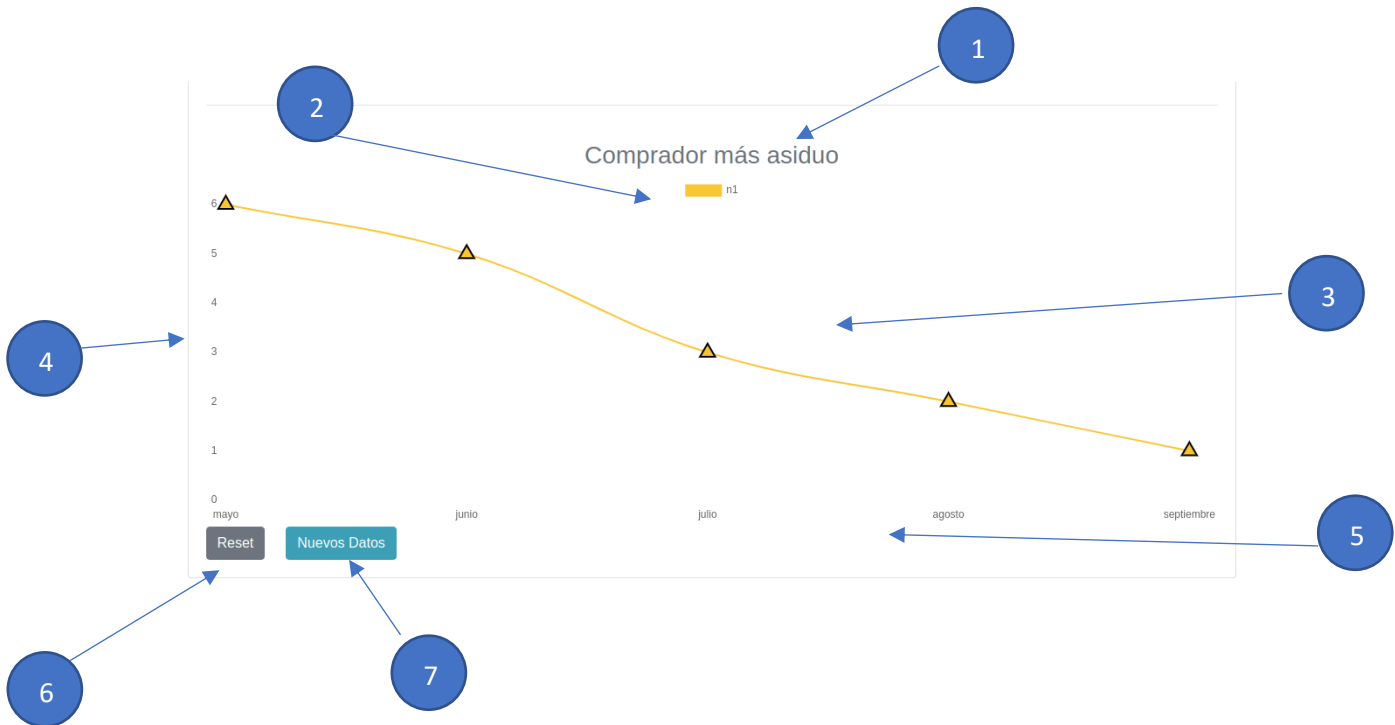

Interfaz Gráfica de comprador más asiduo.

Visualizar en una gráfica al comprador más asiduo de la tienda.

Descripción de elementos constituyentes

Elemento	ID	Descripción
Etiqueta	01	Texto "Grafica comprador más asiduo"
Etiqueta	02	Acotaciones
Serie de datos	03	Datos representados por puntos
Eje vertical	04	Cantidad de compras
Eje horizontal	05	Fecha
Botón	06	Acción para regenerar la gráfica
Botón	07	Acción para elegir nuevos datos