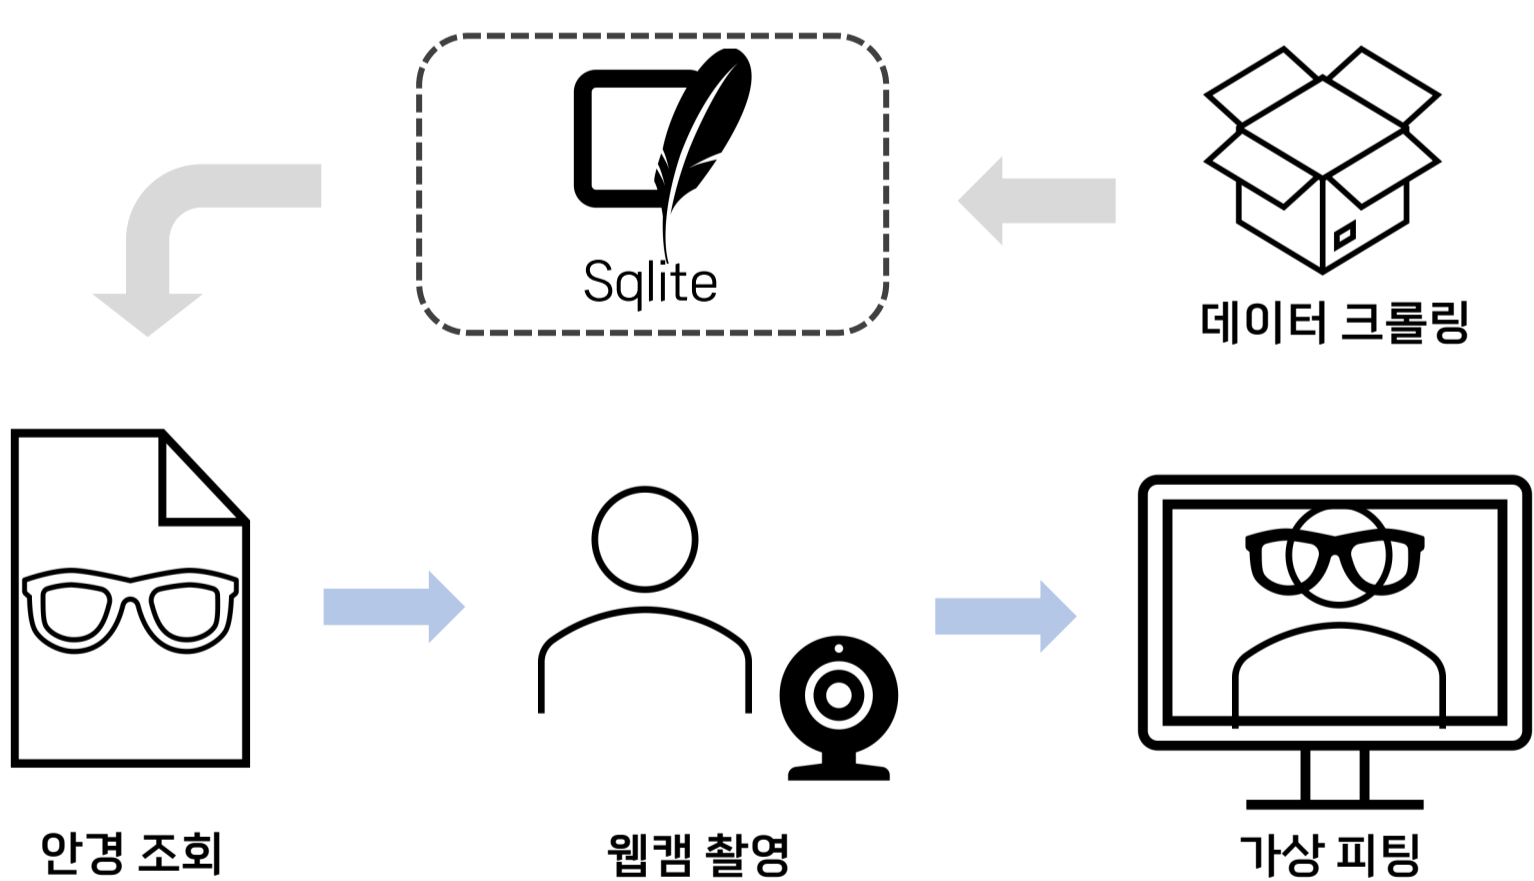

GLASSFIT {OO}

: 안경 가상 피팅 웹 서비스

2023 소프트웨어융합대학
캡스톤디자인 31팀

20192218 김수빈
20192219 김시은
20192217 김소은

프로젝트 소개

GLASSFIT은 사용자의 얼굴형을 분석하여 어울리는 안경테를 추천해 주고, 웹캠을 통해 가상으로 해당 안경을 착용해 볼 수 있는 웹 서비스입니다.

안경은 오랜 시간 착용하는 상품인 만큼 자신과 어울리는 안경을 구매하는 것이 중요합니다. 그러나 오프라인에서는 다양한 안경테를 직접 착용해 보는 것이 어렵고 번거로운 일입니다. 이러한 불편함을 해소하기 위해 **안경 가상 피팅 웹 서비스**를 제공하고자 합니다.

주요 기능

얼굴형 분석

가상 피팅

Best :) 👍

추천 안경테
하금테 착용

Worst :(

미추천 안경테
둥근테 착용

시스템 구조