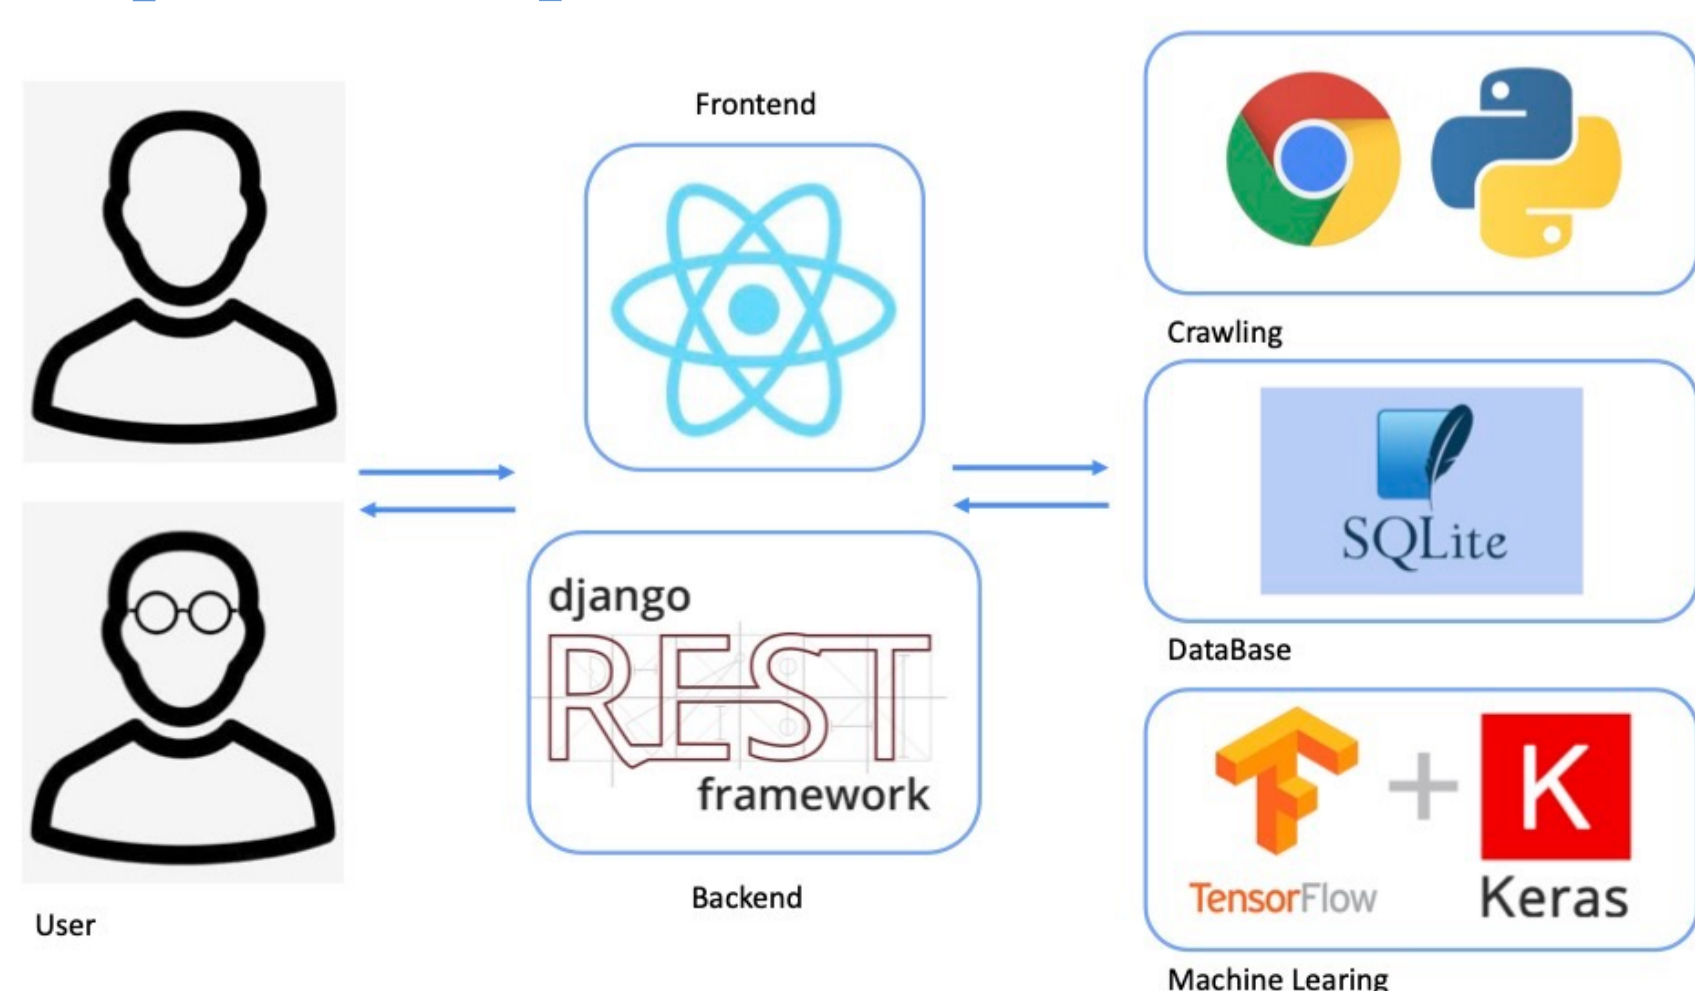

GLASSFIT {OO}

: 안경 가상 피팅 웹 서비스

2023 소프트웨어융합대학
캡스톤디자인 31팀

20192218 김수빈
20192219 김시은
20192217 김소은

프로젝트 소개

GLASSFIT은 사용자의 얼굴형을 분석하여 어울리는 안경테를 추천해 주고, 웹캠을 통해 가상으로 해당 안경을 착용해 볼 수 있는 웹 서비스입니다.

안경은 오랜 시간 착용하는 상품인 만큼 자신과 어울리는 안경을 구매하는 것이 중요합니다. 그러나 오프라인에서는 다양한 안경테를 직접 착용해 보는 것이 어렵고 번거로운 일입니다. 이러한 불편함을 해소하기 위해 **안경 가상 피팅 웹 서비스**를 제공하고자 합니다.

주요 기능

얼굴형 분석

가상 피팅

Best :) 👍

추천 안경테
하금테 착용

Worst :(

미추천 안경테
둥근테 착용

시스템 구조