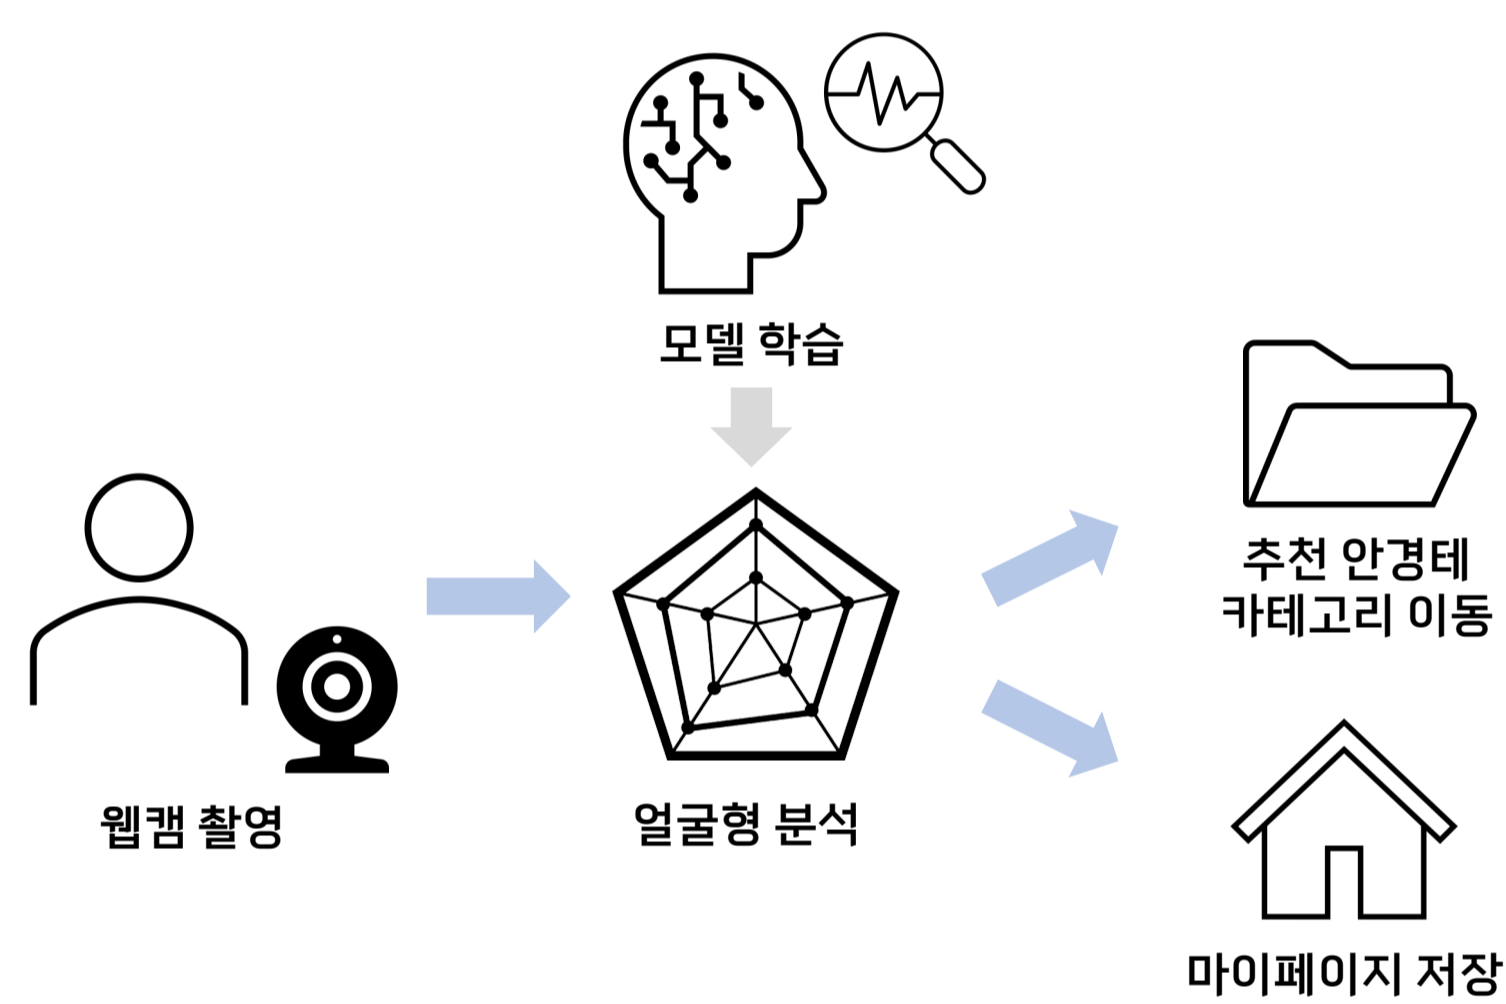

GLASSFIT {OO}

: 안경 가상 피팅 웹 서비스

2023 소프트웨어융합대학
캡스톤디자인 31팀

20192218 김수빈
20192219 김시은
20192217 김소은

프로젝트 소개

GLASSFIT은 사용자의 얼굴형을 분석하여 어울리는 안경테를 추천해 주고, 웹캠을 통해 가상으로 해당 안경을 착용해 볼 수 있는 웹 서비스입니다.

안경은 오랜 시간 착용하는 상품인 만큼 자신과 어울리는 안경을 구매하는 것이 중요합니다. 그러나 오프라인에서는 다양한 안경테를 직접 착용해 보는 것이 어렵고 번거로운 일입니다. 이러한 불편함을 해소하기 위해 **안경 가상 피팅 웹 서비스**를 제공하고자 합니다.

주요 기능

얼굴형 분석

가상 피팅

Best :) 👍

추천 안경테
하금테 착용

Worst :(

미추천 안경테
둥근테 착용

시스템 구조