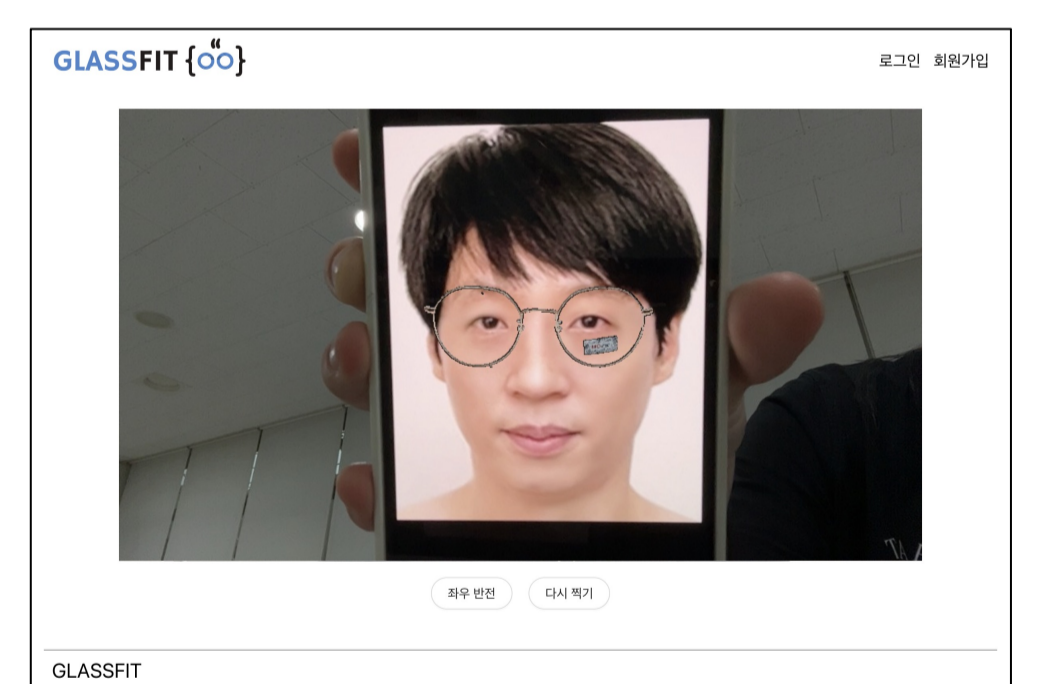

GLASSFIT {OO}

: 안경 가상 피팅 웹 서비스

2023 소프트웨어융합대학
캡스톤디자인 31팀

20192218 김수빈
20192219 김시은
20192217 김소은

프로젝트 소개

GLASSFIT은 사용자의 얼굴형을 분석하여 어울리는 안경테를 추천해 주고, 웹캠을 통해 가상으로 해당 안경을 착용해 볼 수 있는 웹 서비스입니다.

안경은 오랜 시간 착용하는 상품인 만큼 자신과 어울리는 안경을 구매하는 것이 중요합니다. 그러나 오프라인에서는 다양한 안경테를 직접 착용해 보는 것이 어렵고 번거로운 일입니다. 이러한 불편함을 해소하기 위해 **안경 가상 피팅 웹 서비스**를 제공하고자 합니다.

주요 기능

얼굴형 분석

가상 피팅

Best :) 👍

추천 안경테
하금테 착용

Worst :(

미추천 안경테
둥근테 착용

시스템 구조