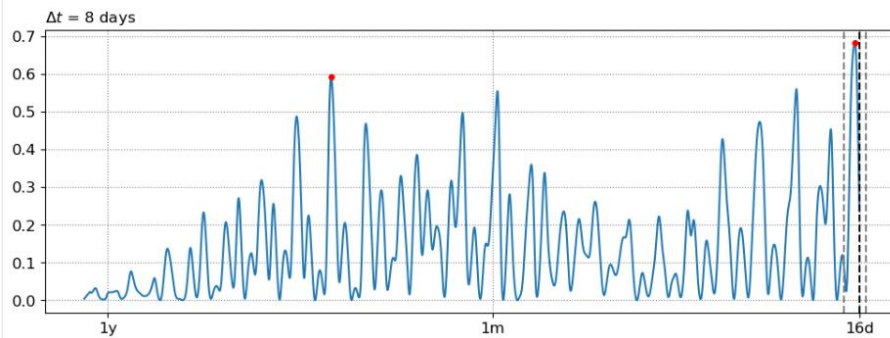

48.8 d

16.1 d

Transect Sandspit 2