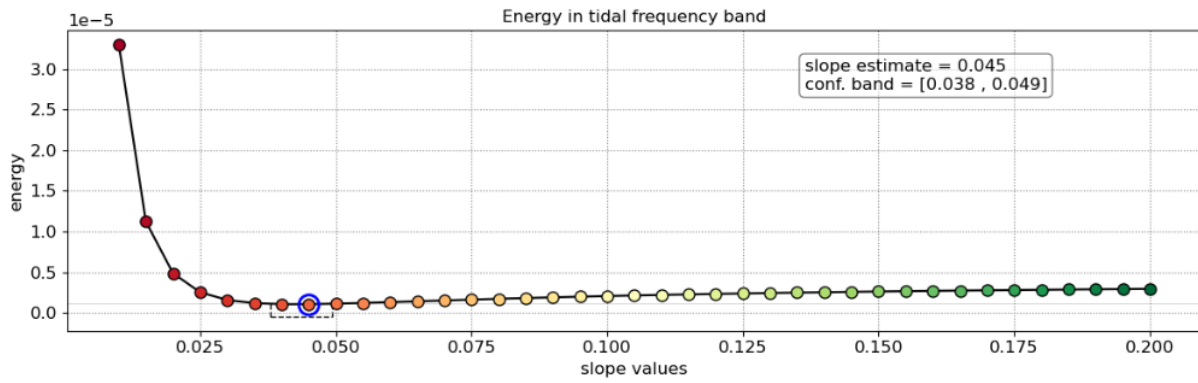

48.8 d

16.1 d

Transect Sandspit 2