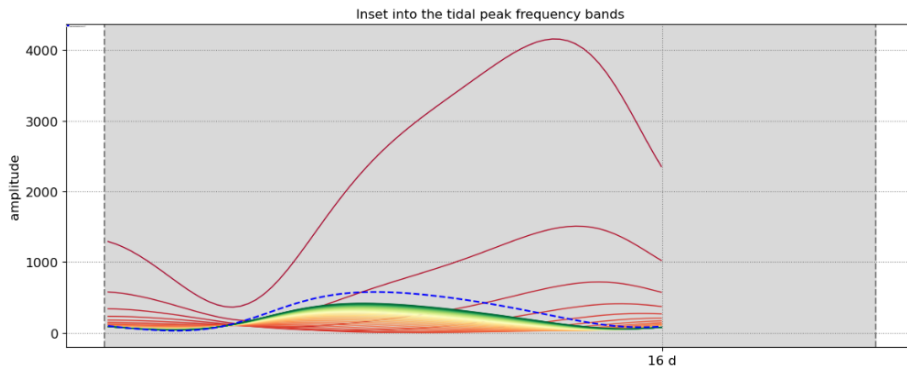

48.8 d

16.1 d

Transect Sandspit 2