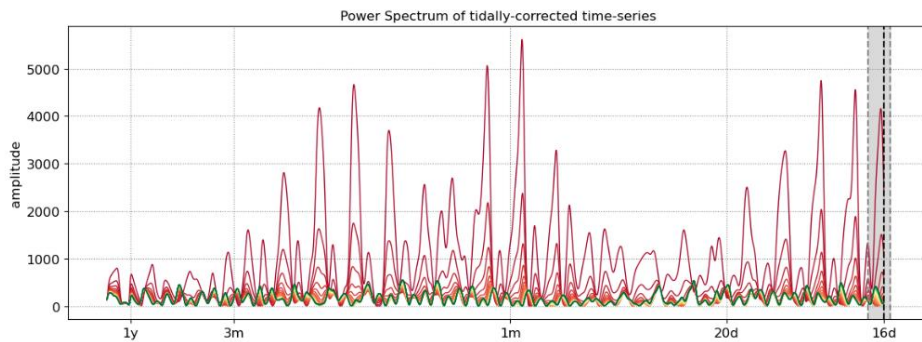

48.8 d

16.1 d

Transect Sandspit 2