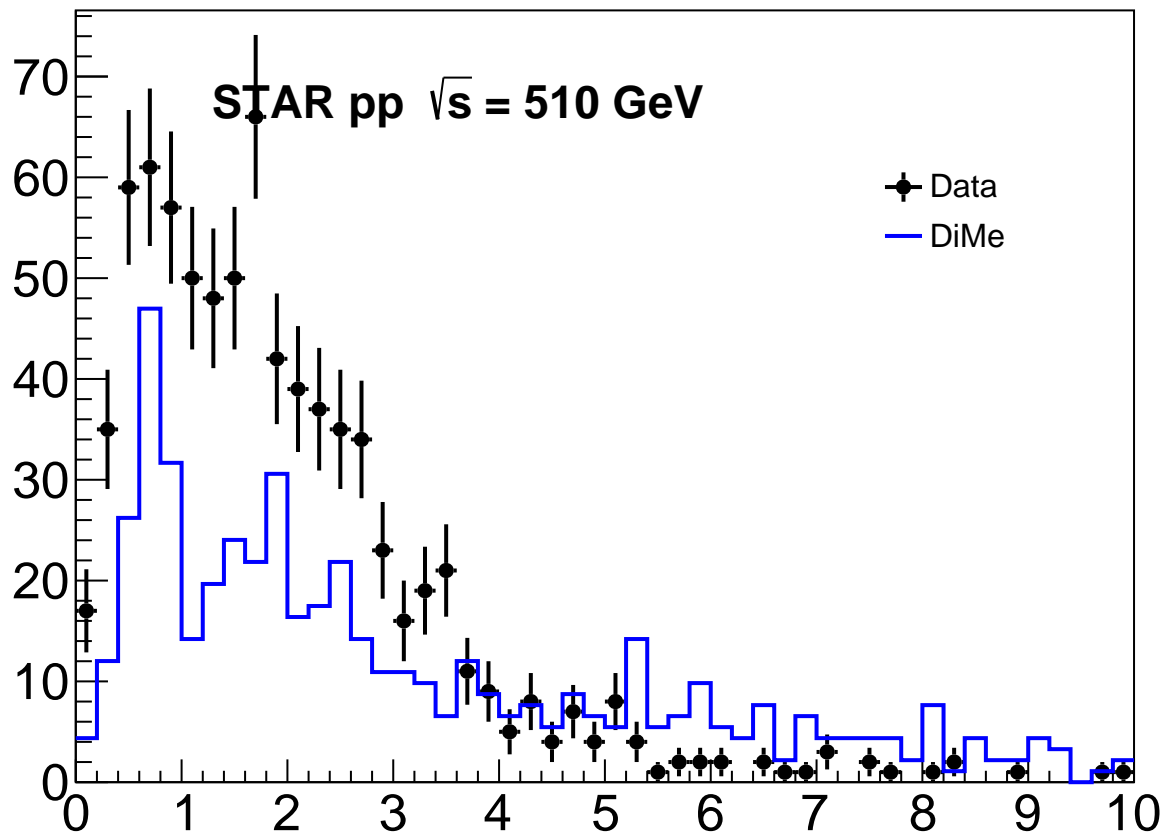

events

hypo length