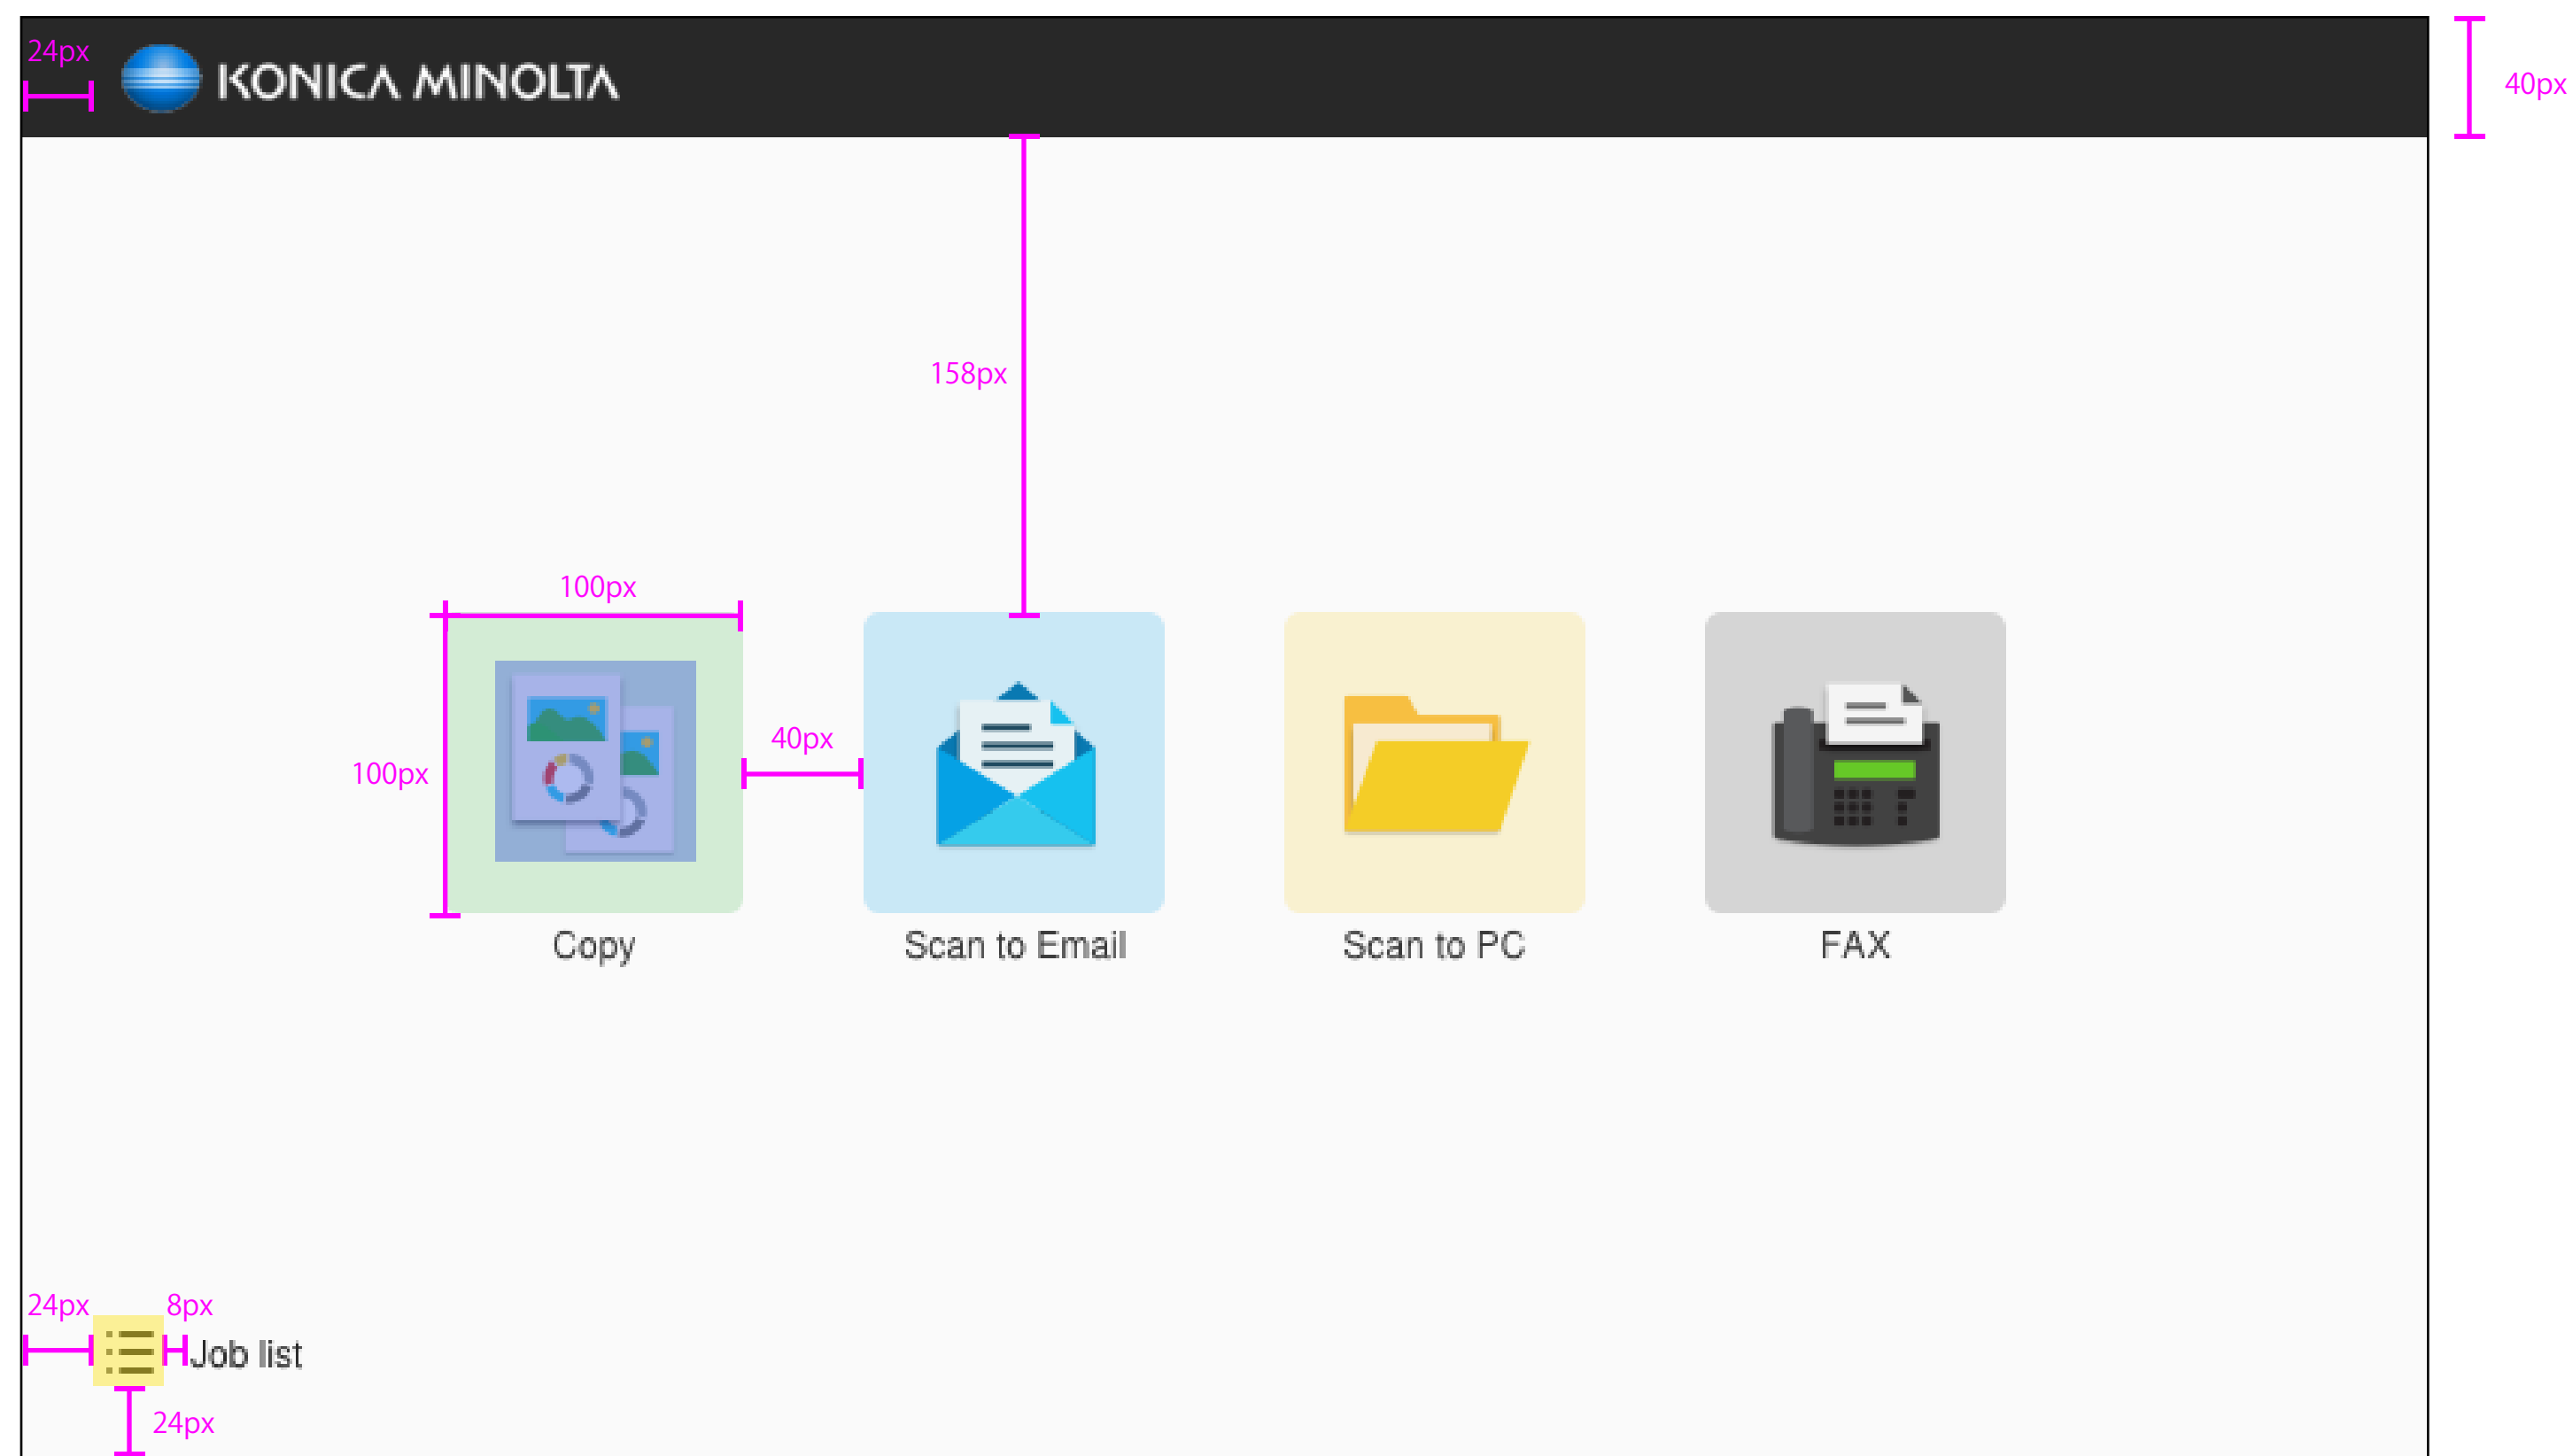

基本画面 - レイアウト

64*64

アプリアイコン (a)

a_xxx_xxx.png

基本画面 - アピアランス

基本画面 - テキスト

※フォントは「Nimbus Sans」を使用
※ウェイトは、特筆のない限り「Regular」を使用

Copy
RGB=30.30.30
サイズ=12px

Scan to Email

Scan to PC

FAX

☰ Job list
RGB=30.30.30
サイズ=12px