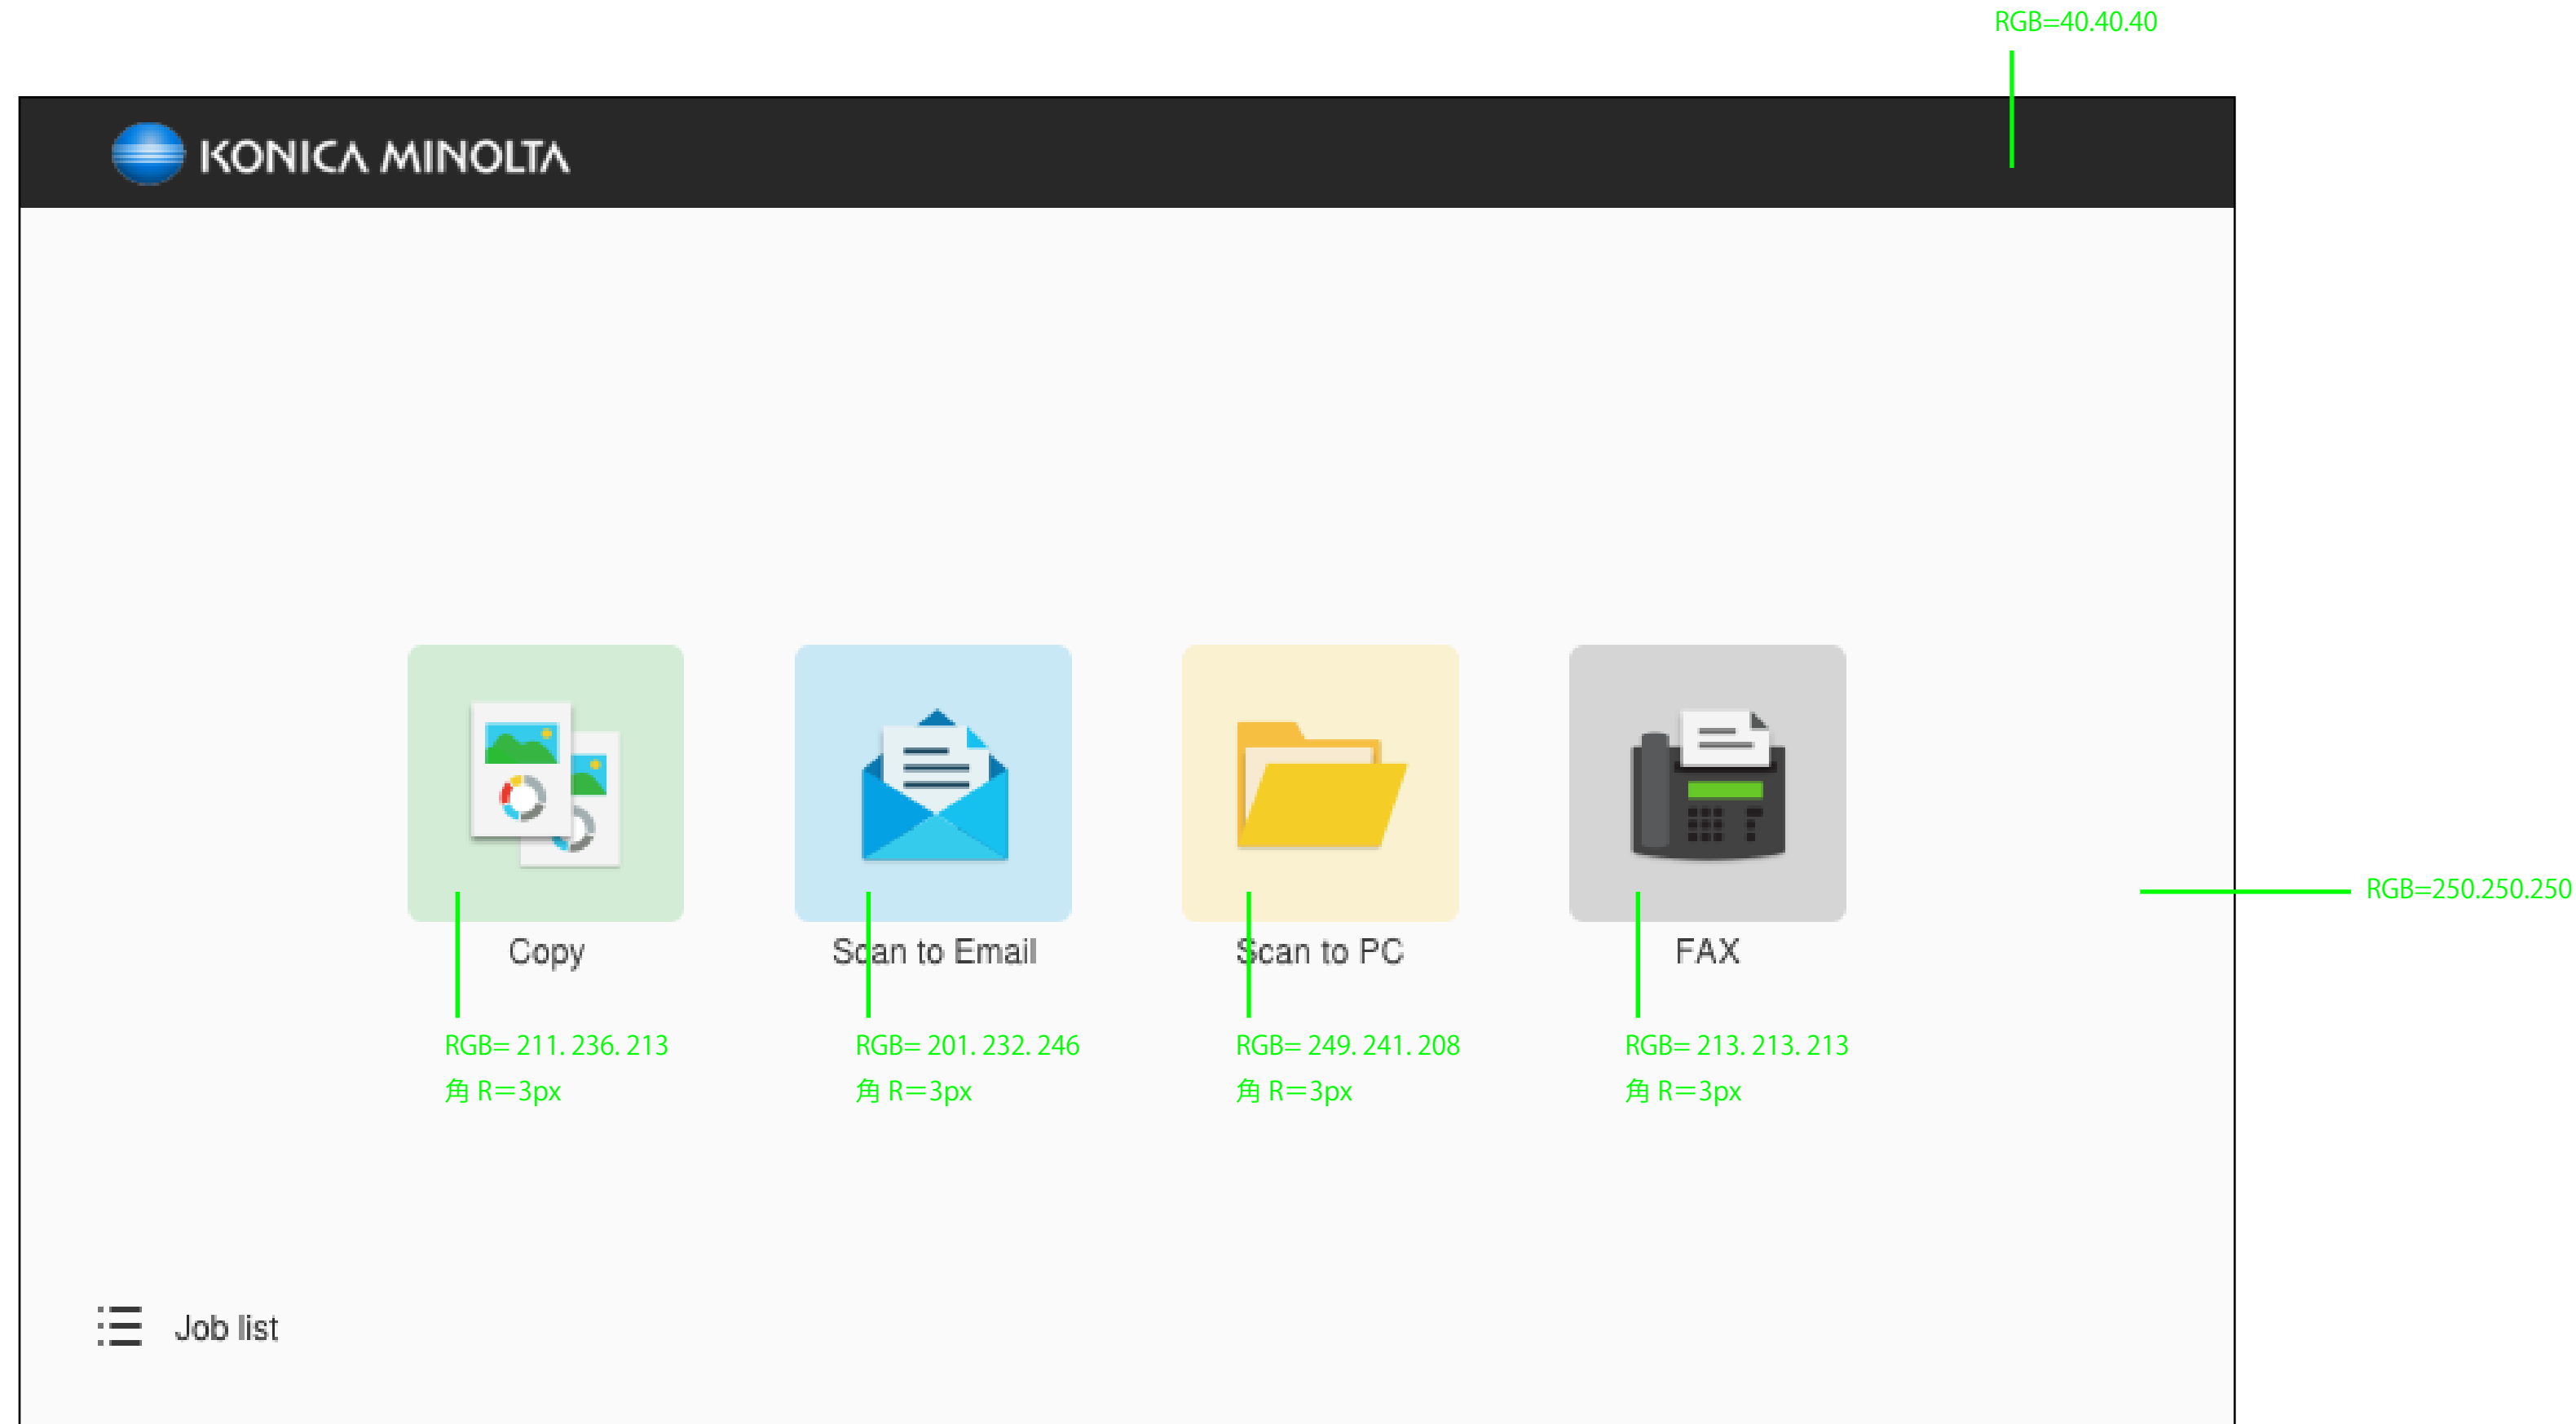

基本画面 - レイアウト

64*64

アプリアイコン (a)

a_xxx_xxx.png

基本画面 - アピアランス

基本画面 - テキスト

※フォントは「Nimbus Sans」を使用
※ウェイトは、特筆のない限り「Regular」を使用

Copy
RGB=30.30.30
サイズ=12px

Scan to Email

Scan to PC

FAX

☰ Job list
RGB=30.30.30
サイズ=12px