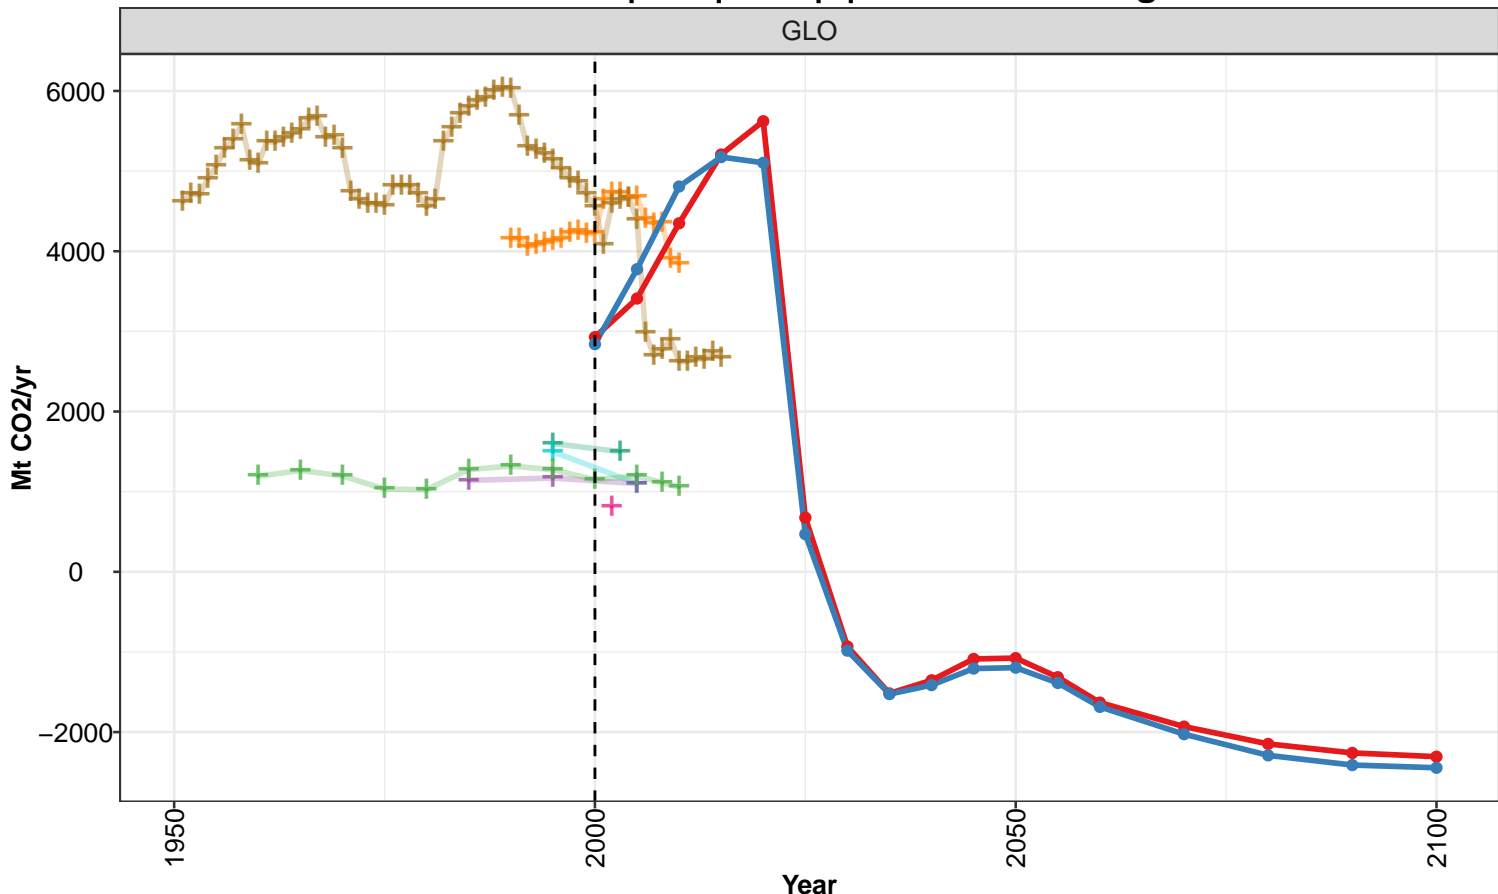

Emissions|CO₂|Land|+|Land-use Change

Model output

- MAgPIE PR20401_default_SSP2_POL
- MAgPIE PR20401_acestablish8_SSP2_POL

Historical data

- PRIMAPhist
- RCP
- Houghton_2012
- FAO_EmisLUC
- Canadell_2007
- Friedlingstein_2010
- Harris_2013