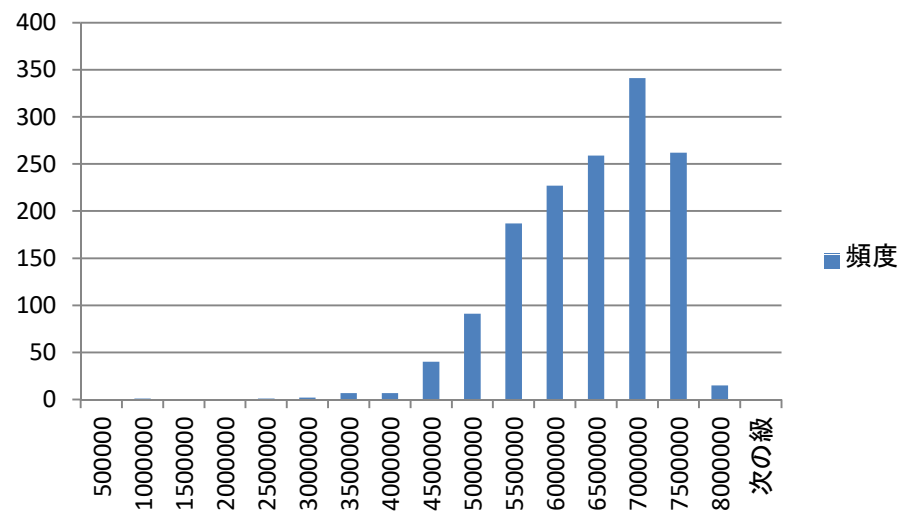

データ区間	頻度
0	0
500000	0
1000000	1
1500000	0
2000000	0
2500000	1
3000000	2
3500000	7
4000000	7
4500000	40
5000000	91
5500000	187
6000000	227
6500000	259
7000000	341
7500000	262
8000000	15
次の級	0

AtomCam2 WLAN良好

頻度20220512-016

atomca_tools ver.1.3.3
ATOM_CamV3C 4.58.0.86

データ区間	頻度
0	0
500000	3
1000000	2
1500000	2
2000000	4
2500000	0
3000000	1
3500000	1
4000000	0
4500000	0
5000000	1
5500000	1
6000000	8
6500000	3
7000000	63
7500000	475
8000000	872
8500000	4
次の級	0