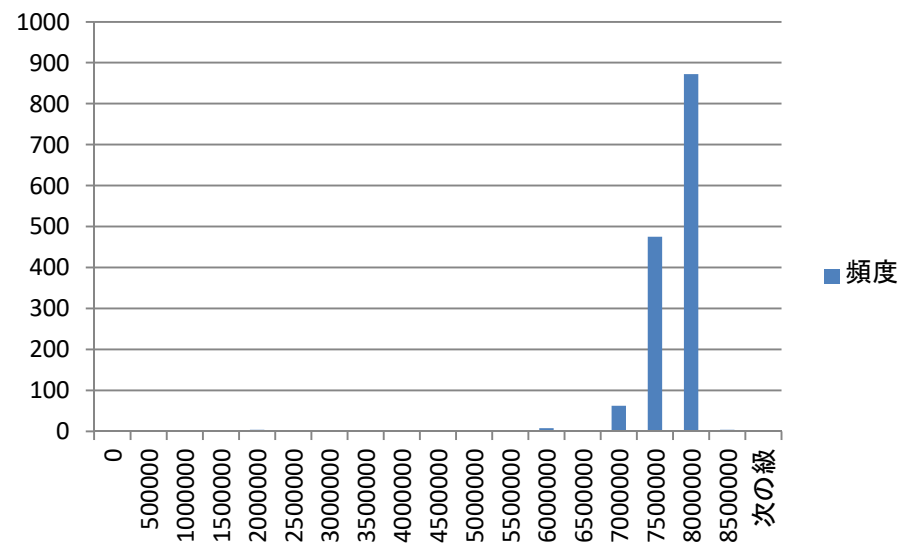

頻度20220521-016

atomca_tools ver.1.3.6
ATOM_CamV3C 4.58.0.91

```
[root@atomcam016:~]# cat /proc/net/wireless
Inter-| sta-| Quality      | Discarded packets | Missed | WE
face | tus | link level noise | nwid crypt frag retry misc | beacon | 22
wlan0: 0000 55. -55. -256 0 0 0 0 0 346 0
p2p0: 0000 0 0 0 0 0 0 0 0 0 0
```

データ区間	頻度
0	0
500000	1
1000000	10
1500000	20
2000000	19
2500000	17
3000000	17
3500000	31
4000000	66
4500000	104
5000000	147
5500000	261
6000000	369
6500000	251
7000000	93
7500000	26
8000000	4
次の級	0

AtomCam2 WLAN若干弱い