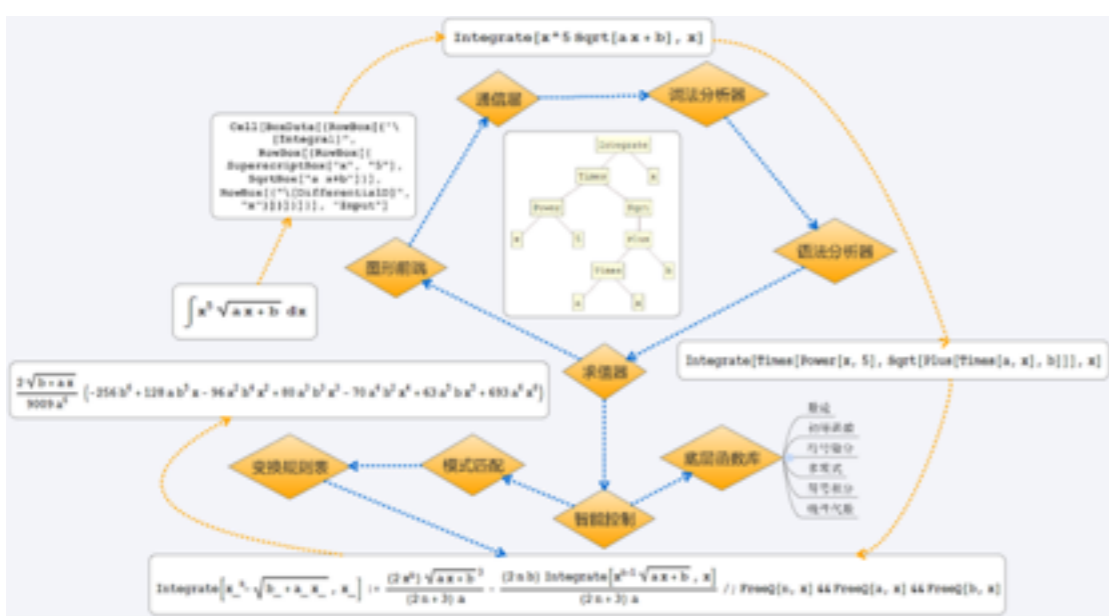

装逼大失败 可我们终究一步一步走到现在

Type something

2007

maTHμ 协会成立

2007年

2007年，Lab μ 前身 maTHμ 协会成立，进行对计算机代数系统的理论研究和 maTHμ 软件开发。

2008

maTHμ 协会扩张

2008年

协会成员由数学系扩展到物理系、计算机系、软件学院、电子系、水利系、美术学院等院系。

软件 maTHμ 获得著作权登记证书

2009年4月1日

2009