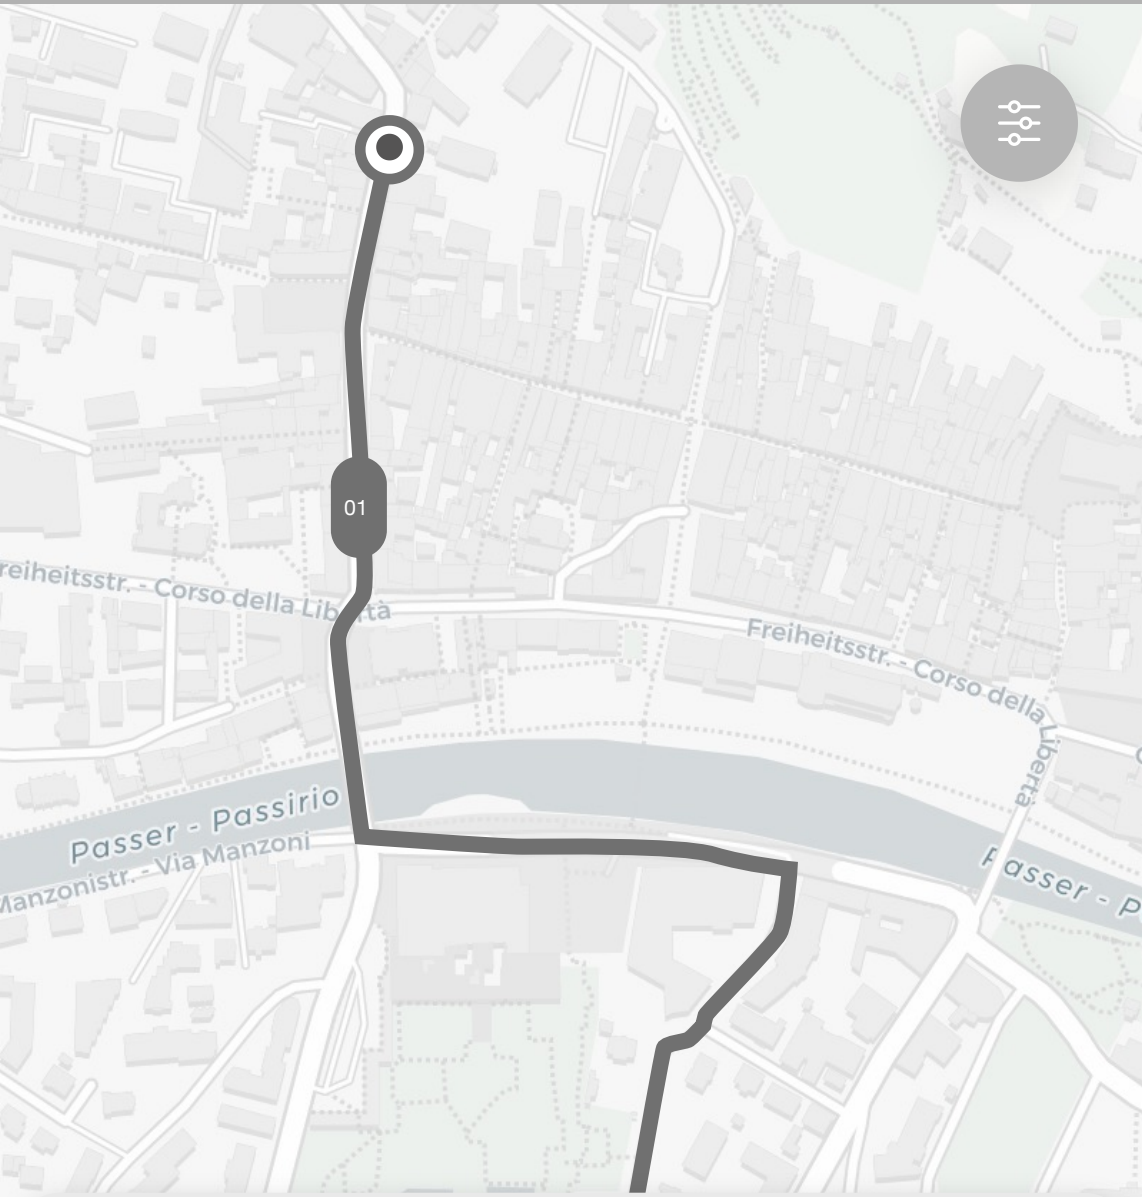

X

Mezzi di trasporto

- ☒ Autobus
- ☒ Treno
- ☒ Funivia
- ☒ Funicolare

Usa anche

- ☐ Bici personale
- ☐ Bikesharing
- ☐ Carsharing

Avanzate

A piedi

2 km

Ottimizza

Velocità

Percorsi accessibili