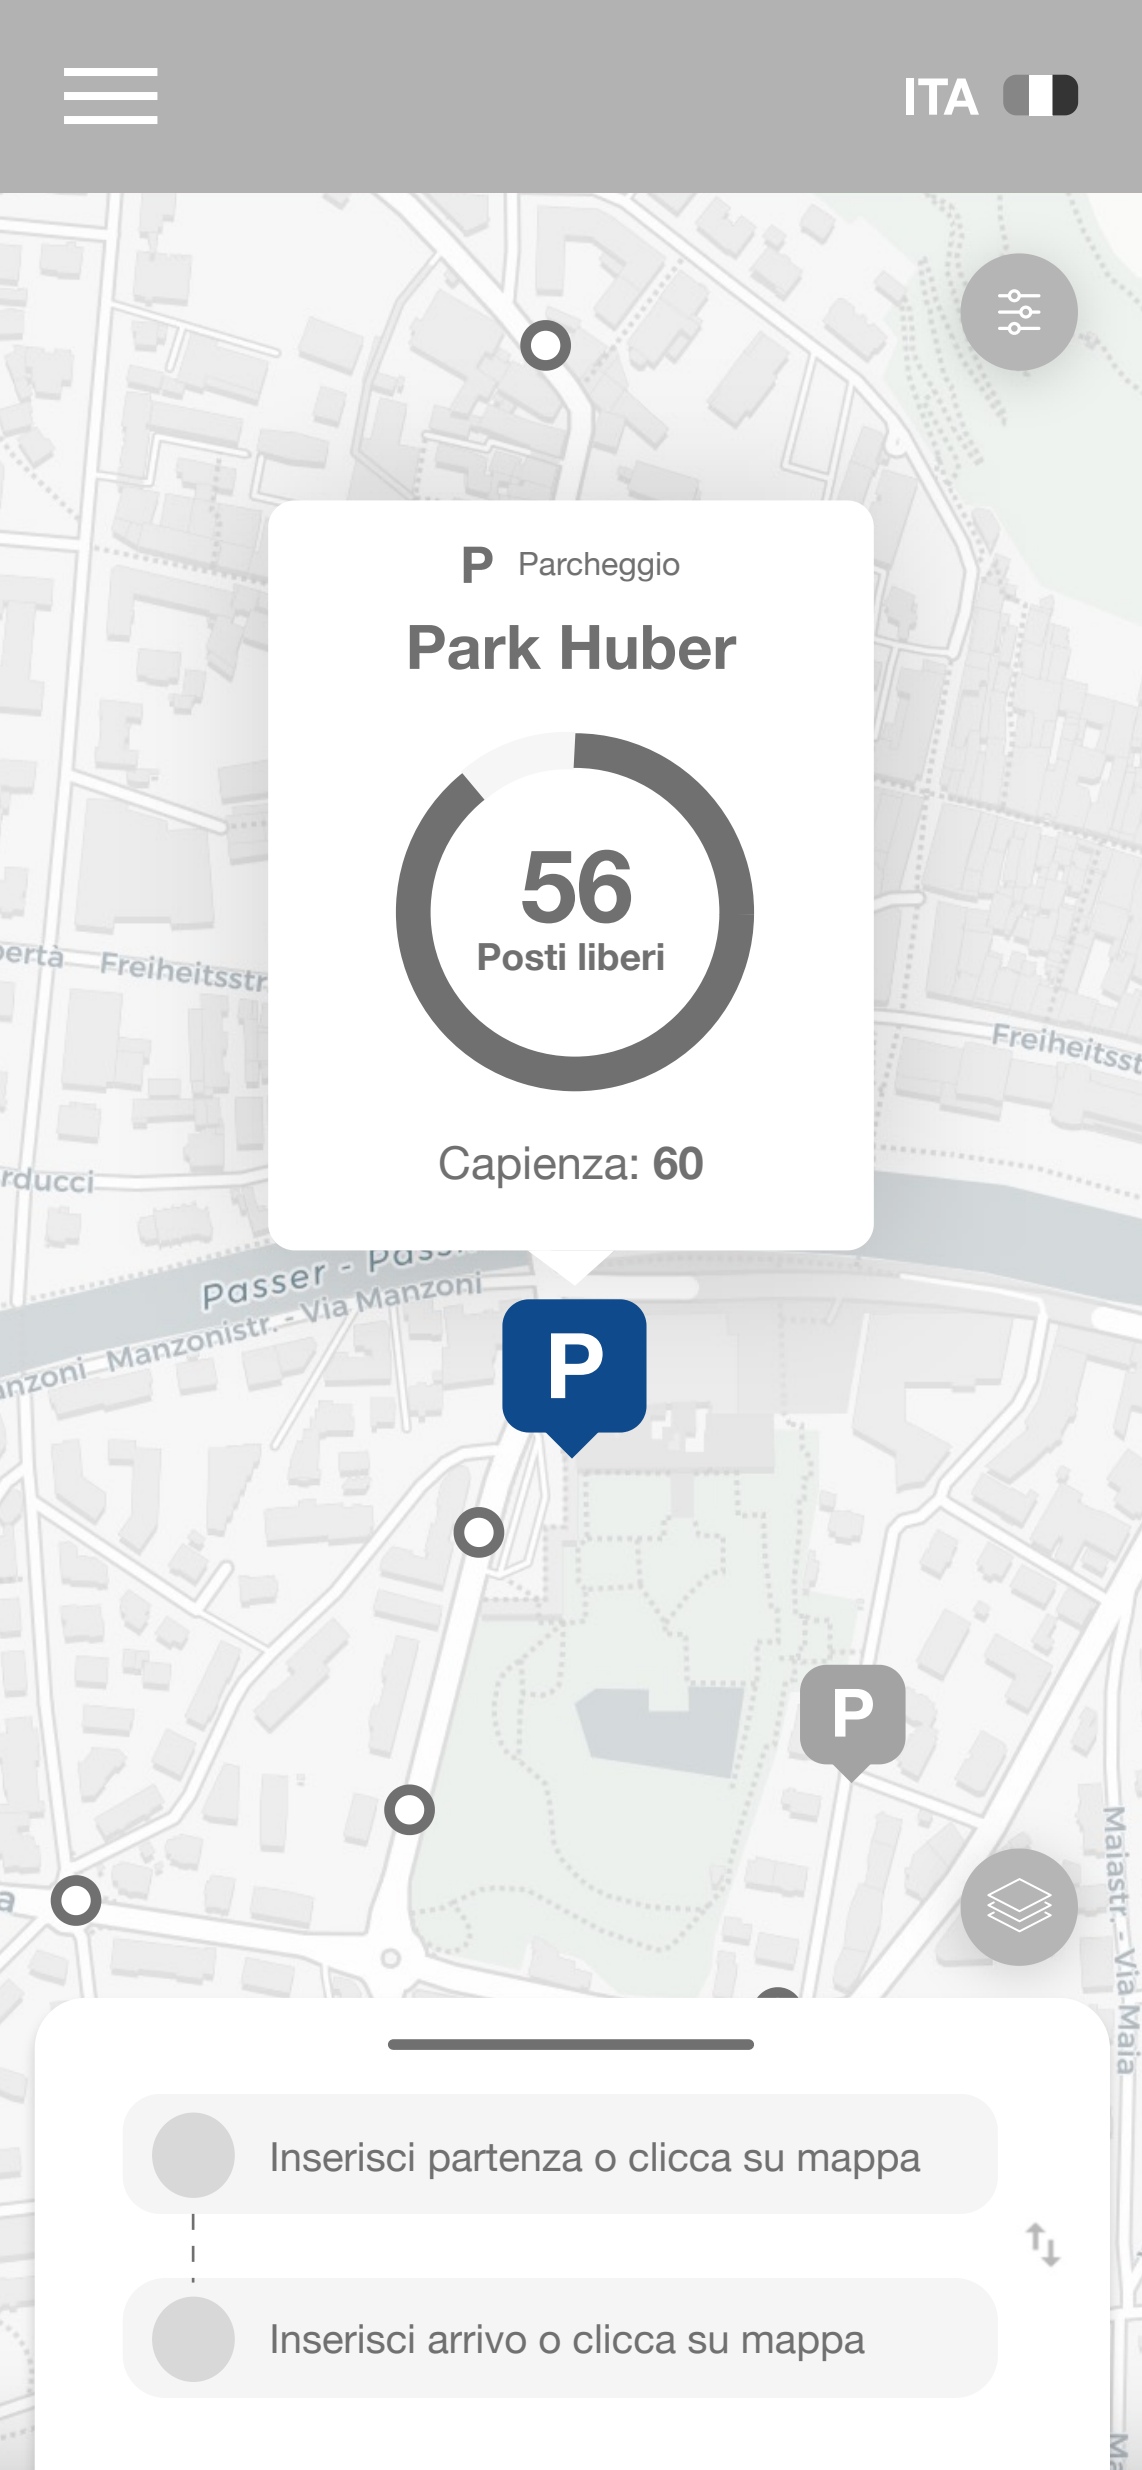

Stazione di ricarica

Parcheggi

Traffico

**Modalità
chiara**

**Modalità
scura**

**Toner
Lite**

**Open Street
Map**

Inserisci partenza o clicca su mappa

Inserisci arrivo o clicca su mappa

P Parcheggio

Park Huber

56
Posti liberi

Capienza: 60

 Inserisci partenza o clicca su mappa

 Inserisci arrivo o clicca su mappa

Fermata

Via Leopardi

Parti da qui

Arriva qui

Inserisci partenza o clicca su mappa

Inserisci arrivo o clicca su mappa

Stazione di ricarica

Via F. Petrarca

Operator: Neogy

Inserisci arrivo o clicca su mappa

Bikesharing

Via Roma

0

Bici disponibili

Inserisci partenza o clicca su mappa

Inserisci arrivo o clicca su mappa

 Inserisci partenza o clicca su mappa