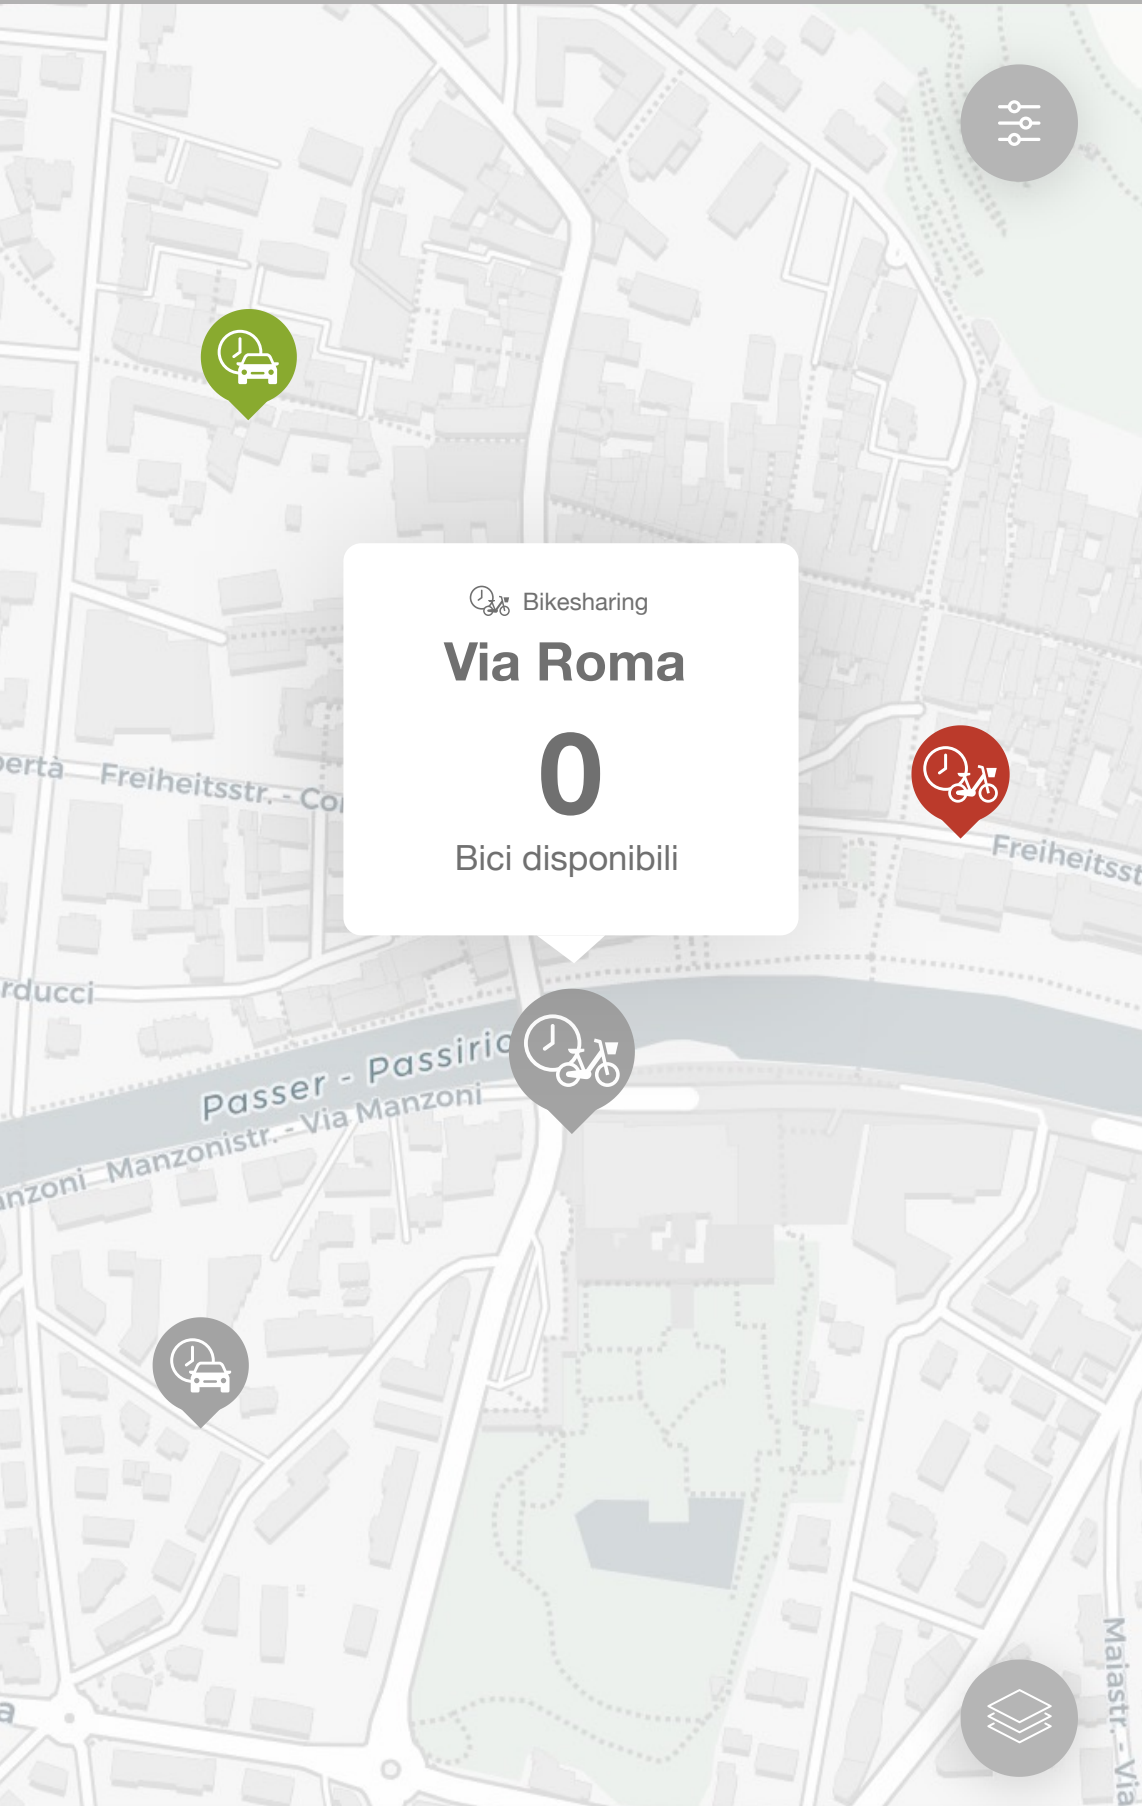

Via Leopardi

Parti da qui

Arriva qui

Inserisci partenza o clicca su mappa

Inserisci arrivo o clicca su mappa

Stazione di ricarica

Via F. Petrarca

Operator: Neogy

Inserisci arrivo o clicca su mappa

Bikesharing

Via Roma

0

Bici disponibili

Inserisci partenza o clicca su mappa

Inserisci arrivo o clicca su mappa

 Inserisci partenza o clicca su mappa

 Inserisci arrivo o clicca su mappa

-  **Trasporto**
-  **Carsharing**
-  **Bikesharing**
-  **A piedi**
-  **In bici**

Parti ora 

 **Opzioni percorso**

Preferiti

-  Casa
-  Lavoro
-  Fermata 1
-  Fermata 2

Recenti

-  Fermata 3
-  Fermata 4

 Punto A

 Punto B

Trasporto

Carsharing

Bikesharing

A piedi