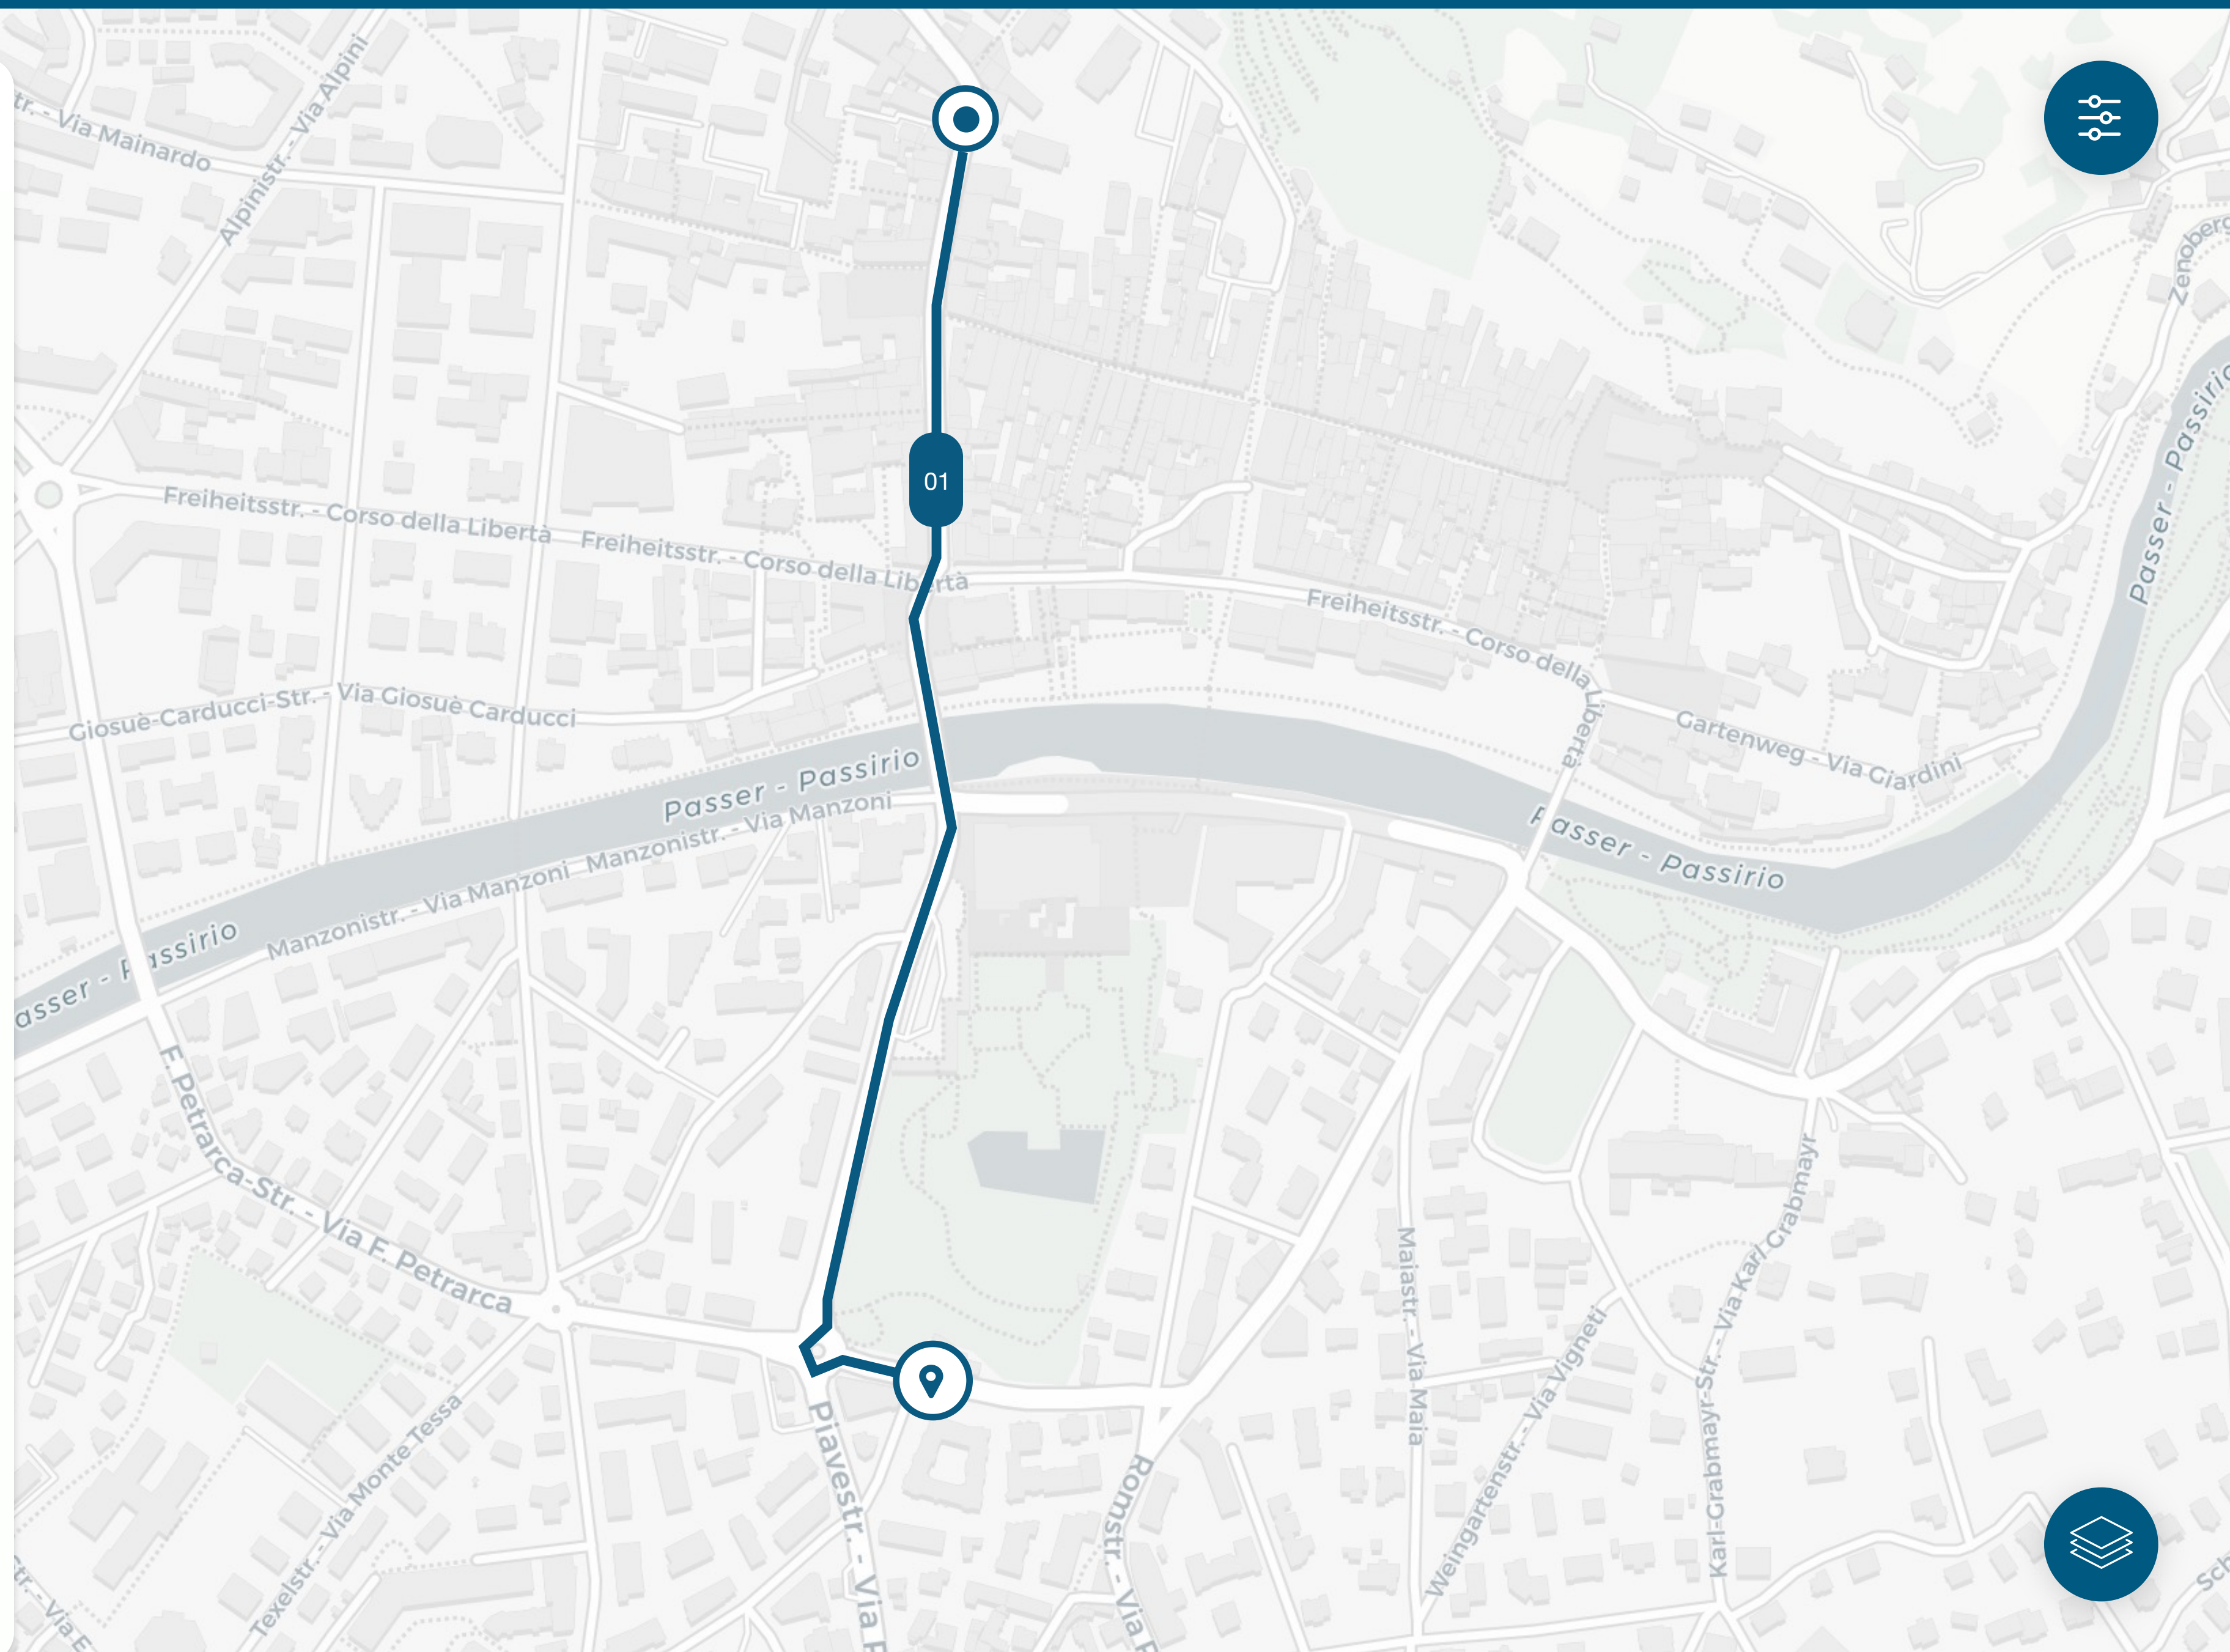

Ottimizza: Velocità

Percorsi accessibili

Punto A

Punto B

Trasporto

Carsharing

Bikesharing

A piedi

In bici

Pianifica partenza ▾

Opzioni percorso

10:00 ▾

Ven 12/03 ▾

Percorsi suggeriti

Opzione 1

Opzione 2

Opzione 3

Inserisci partenza o clicca su mappa

Inserisci arrivo o clicca su mappa

Parti ora

Opzioni percorso

Preferiti

Casa

Lavoro

Traffico

Modalità chiara

Modalità scura

Toner Lite

Open Street Map

Inserisci partenza o clicca su mappa

Inserisci arrivo o clicca su mappa

Parti ora