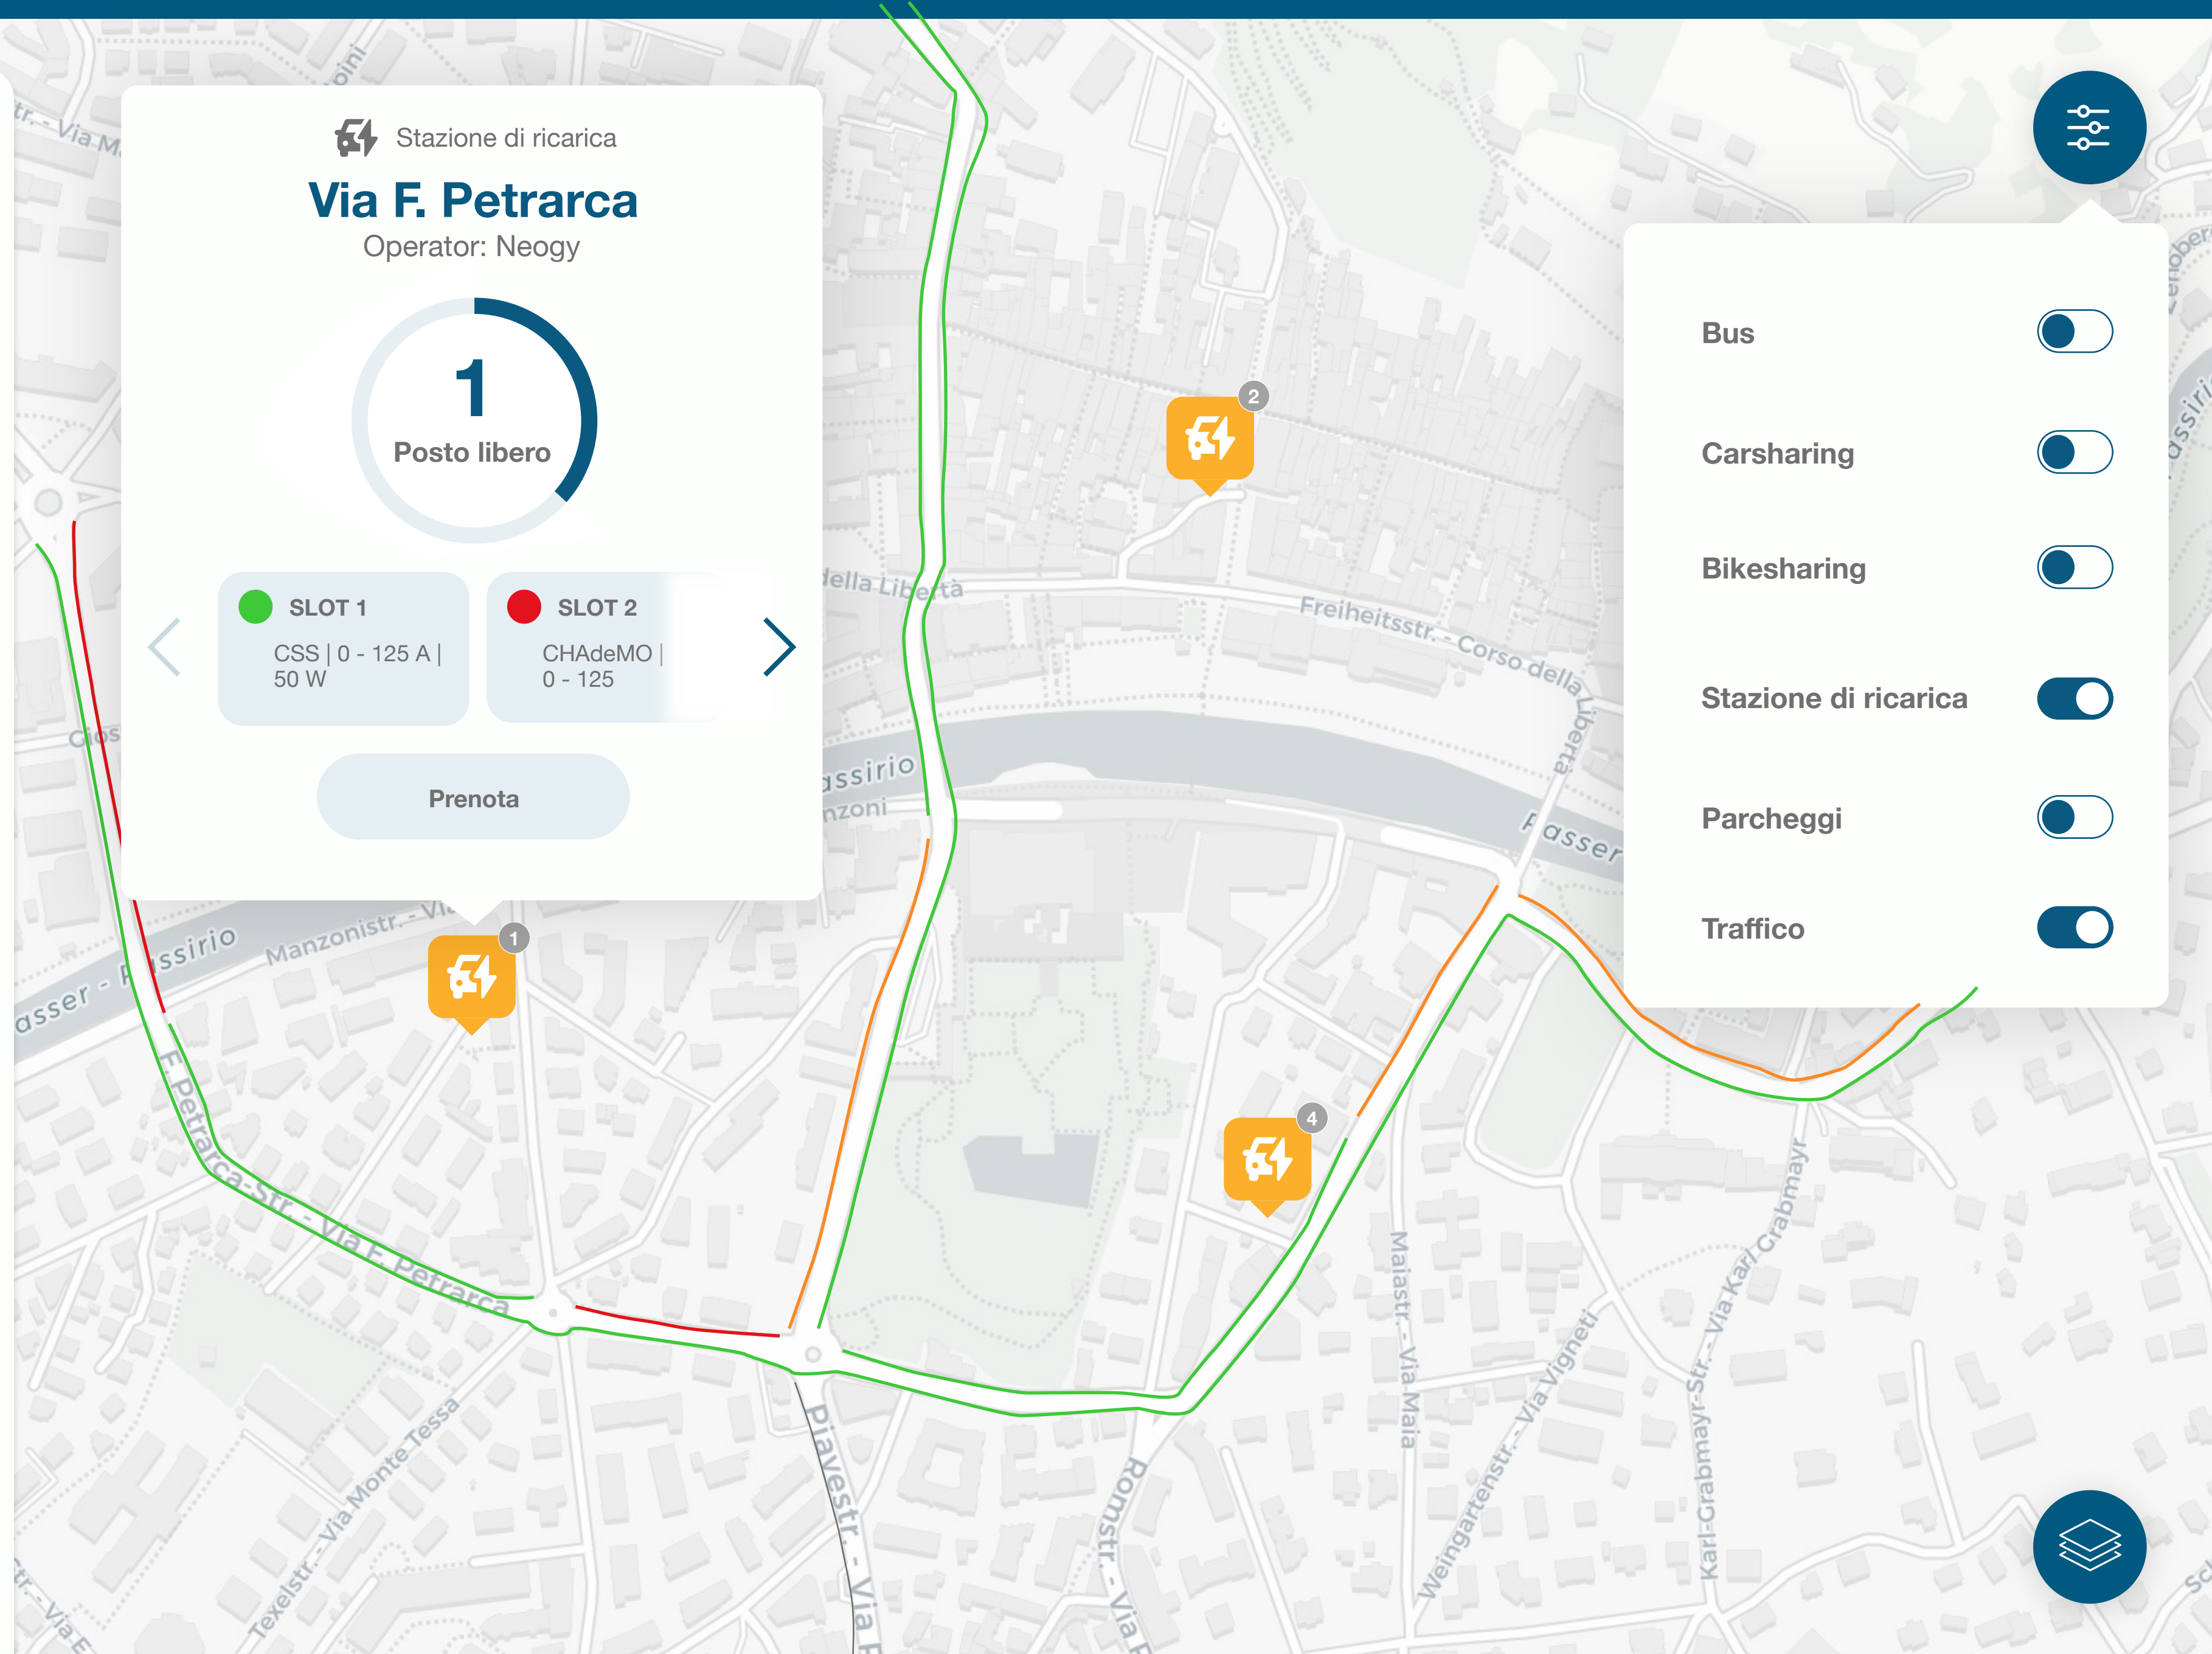

Traffico

Modalità chiara

Modalità scura

Toner Lite

Open Street Map

Inserisci partenza o clicca su mappa

Inserisci arrivo o clicca su mappa

Parti ora

Opzioni percorso

Preferiti

Casa

Lavoro

Fermata 1

Fermata 2

Recenti

Fermata 3

Prenota

Bus

Carsharing

Bikesharing

Stazione di ricarica

Parcheggi

Traffico

Inserisci partenza o clicca su mappa

Inserisci arrivo o clicca su mappa

Parti ora

Opzioni percorso

Preferiti

Casa

Lavoro

Fermata 1

Fermata 2