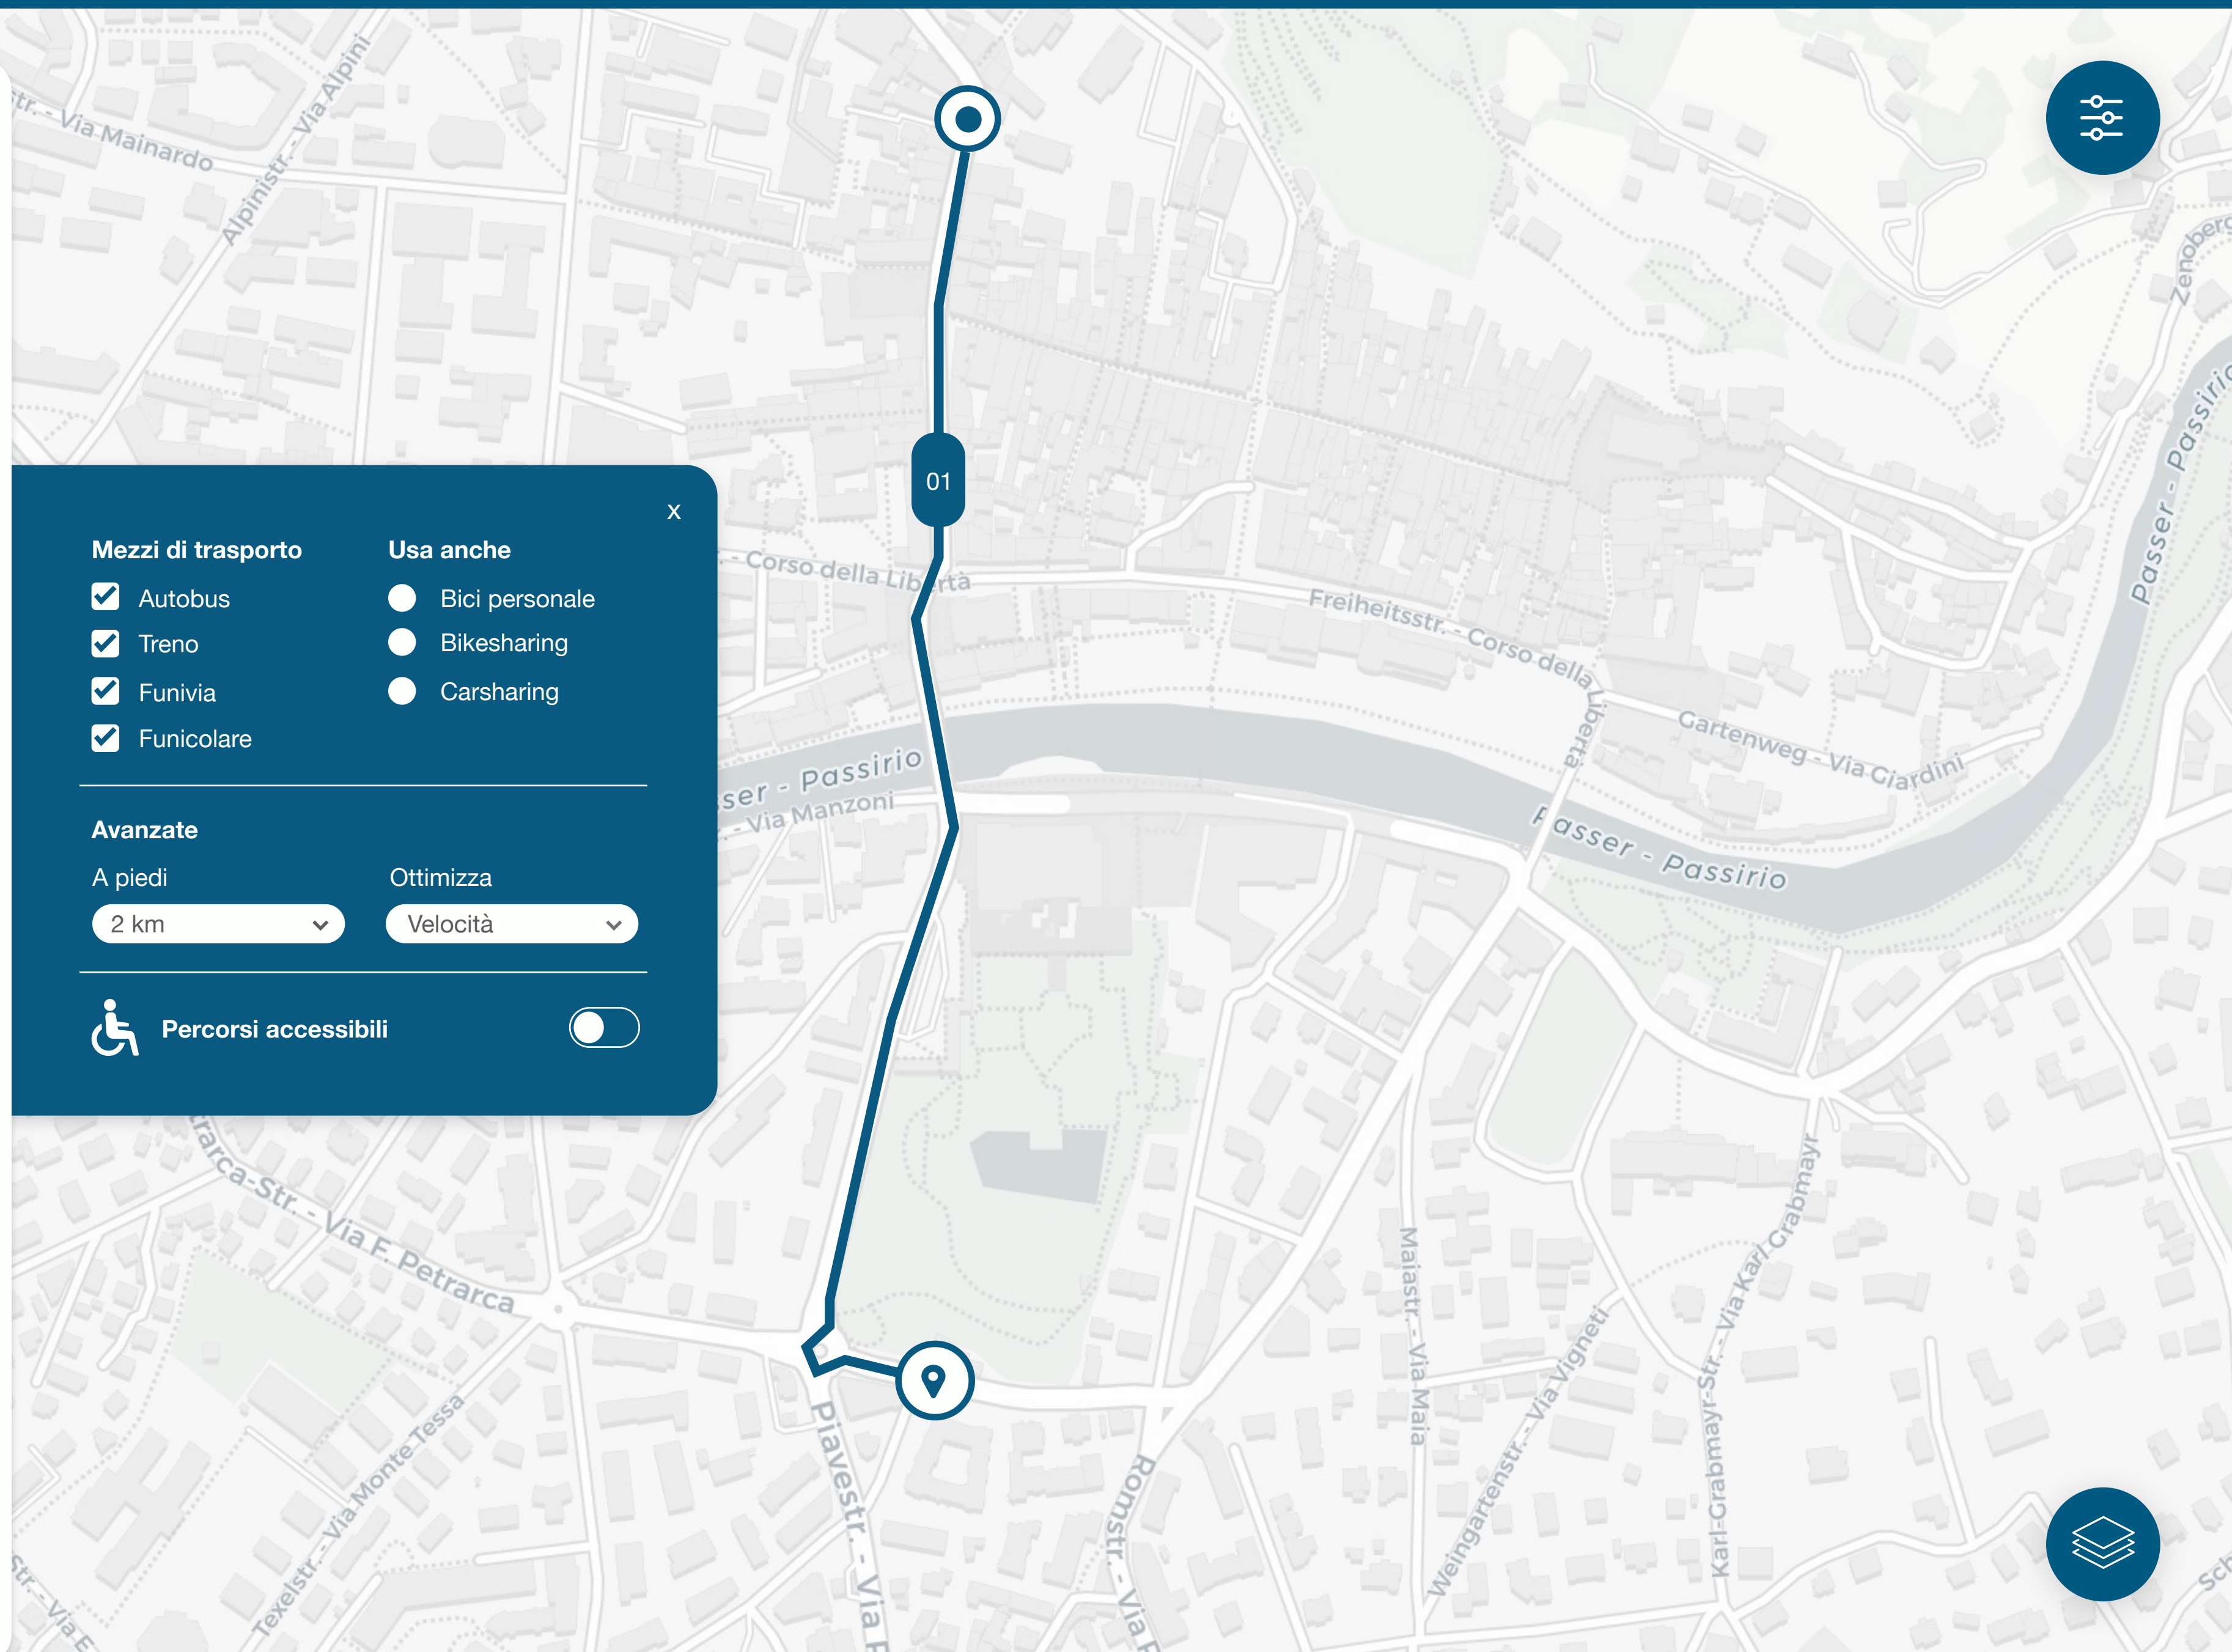

Fermata 4

Punto A

Punto B

Parti ora

Pianifica partenza

Pianifica arrivo

Opzioni percorso

Opzione 1

Ottimizza: Velocità

Percorsi accessibili

Punto A

Punto B

Trasporto

Carsharing

Bikesharing

A piedi

Traffico

Modalità chiara

Modalità scura

Toner Lite

Open Street Map

Inserisci partenza o clicca su mappa

Inserisci arrivo o clicca su mappa

Parti ora

Prenota

Bus

Carsharing

Bikesharing

Stazione di ricarica

Parcheggi

Traffico

Inserisci partenza o clicca su mappa