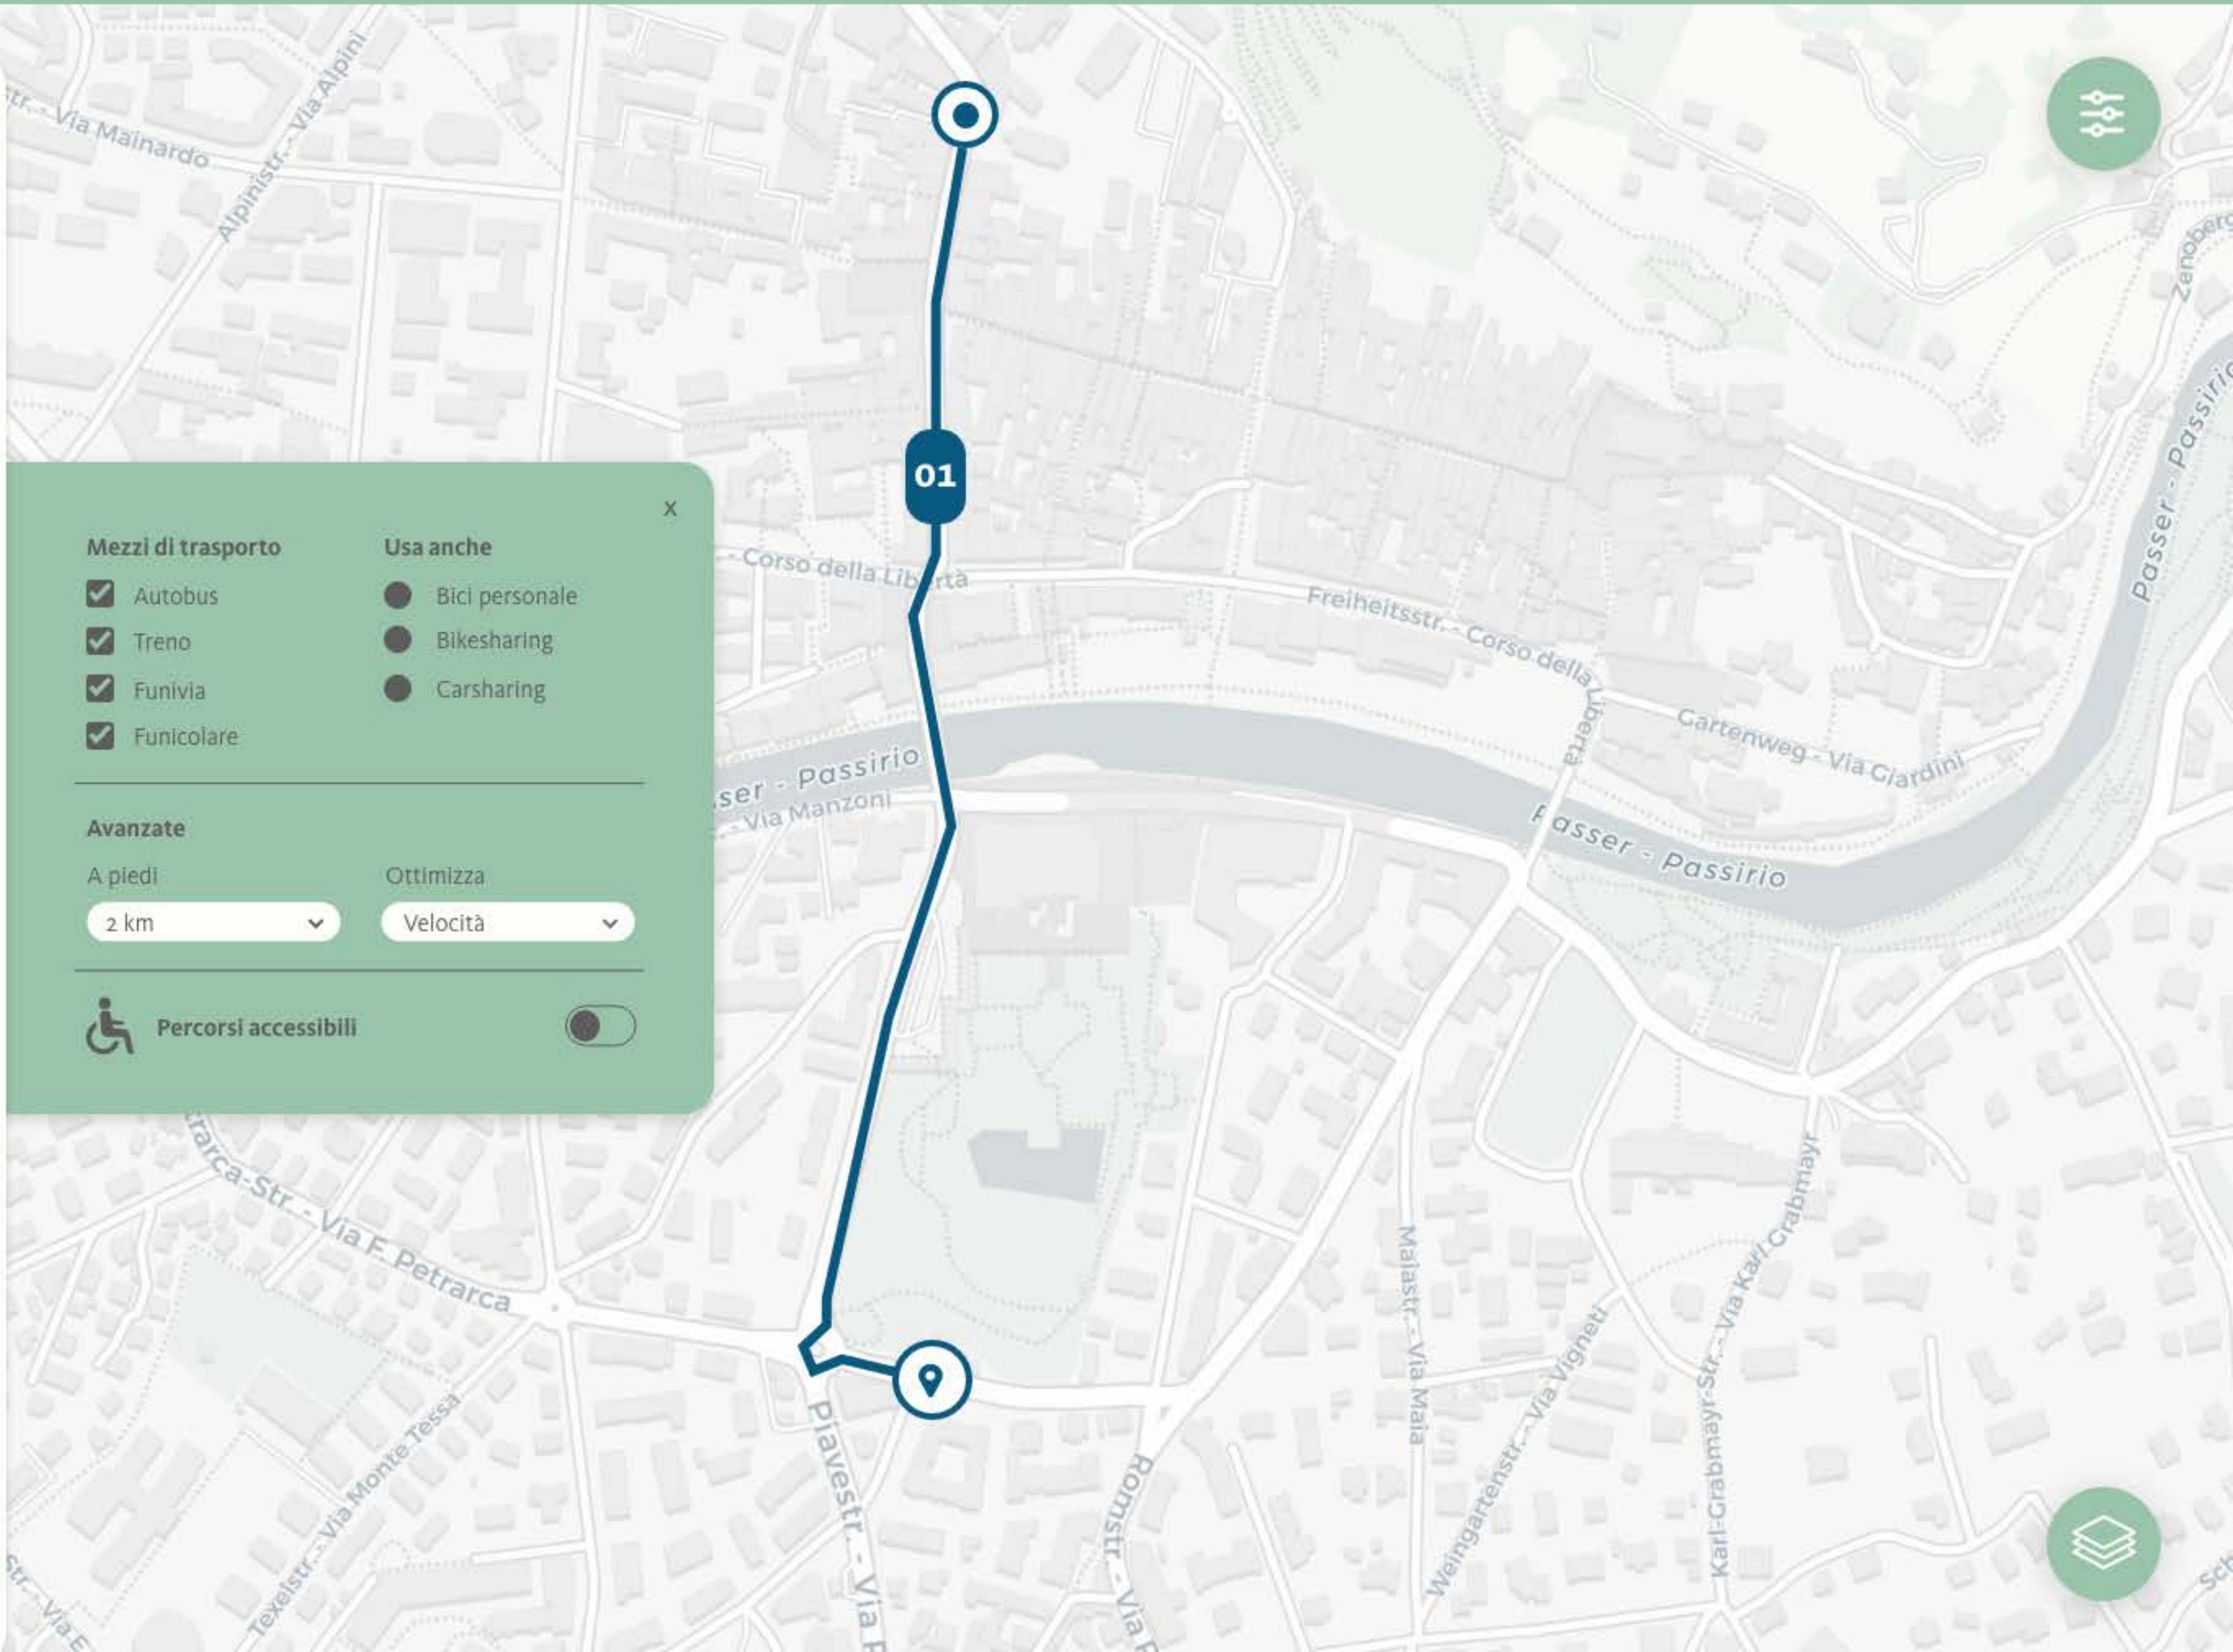

Usa anche

- Bici personale
- Bikesharing
- Carsharing

Avanzate

A piedi: 2 km

Ottimizza: Velocità

Percorsi accessibili

Punto A

Punto B

Trasporto

Carsharing

Bikesharing

A piedi

In bici

Pianifica partenza

Opzioni percorso

10:00

Ven 12/03

Percorsi suggeriti

Opzione 1

Opzione 2

Opzione 3

Inserisci partenza o clicca su mappa

Inserisci arrivo o clicca su mappa

Parti ora

Parcheggi

Traffico

Modalità chiara Modalità scura Toner Lite Open Street Map

Inserisci partenza o clicca su mappa

Inserisci arrivo o clicca su mappa

Parti ora ▼ Opzioni percorso ⚙️

Preferiti

- Casa
- Lavoro
- Fermata 1
- Fermata 2