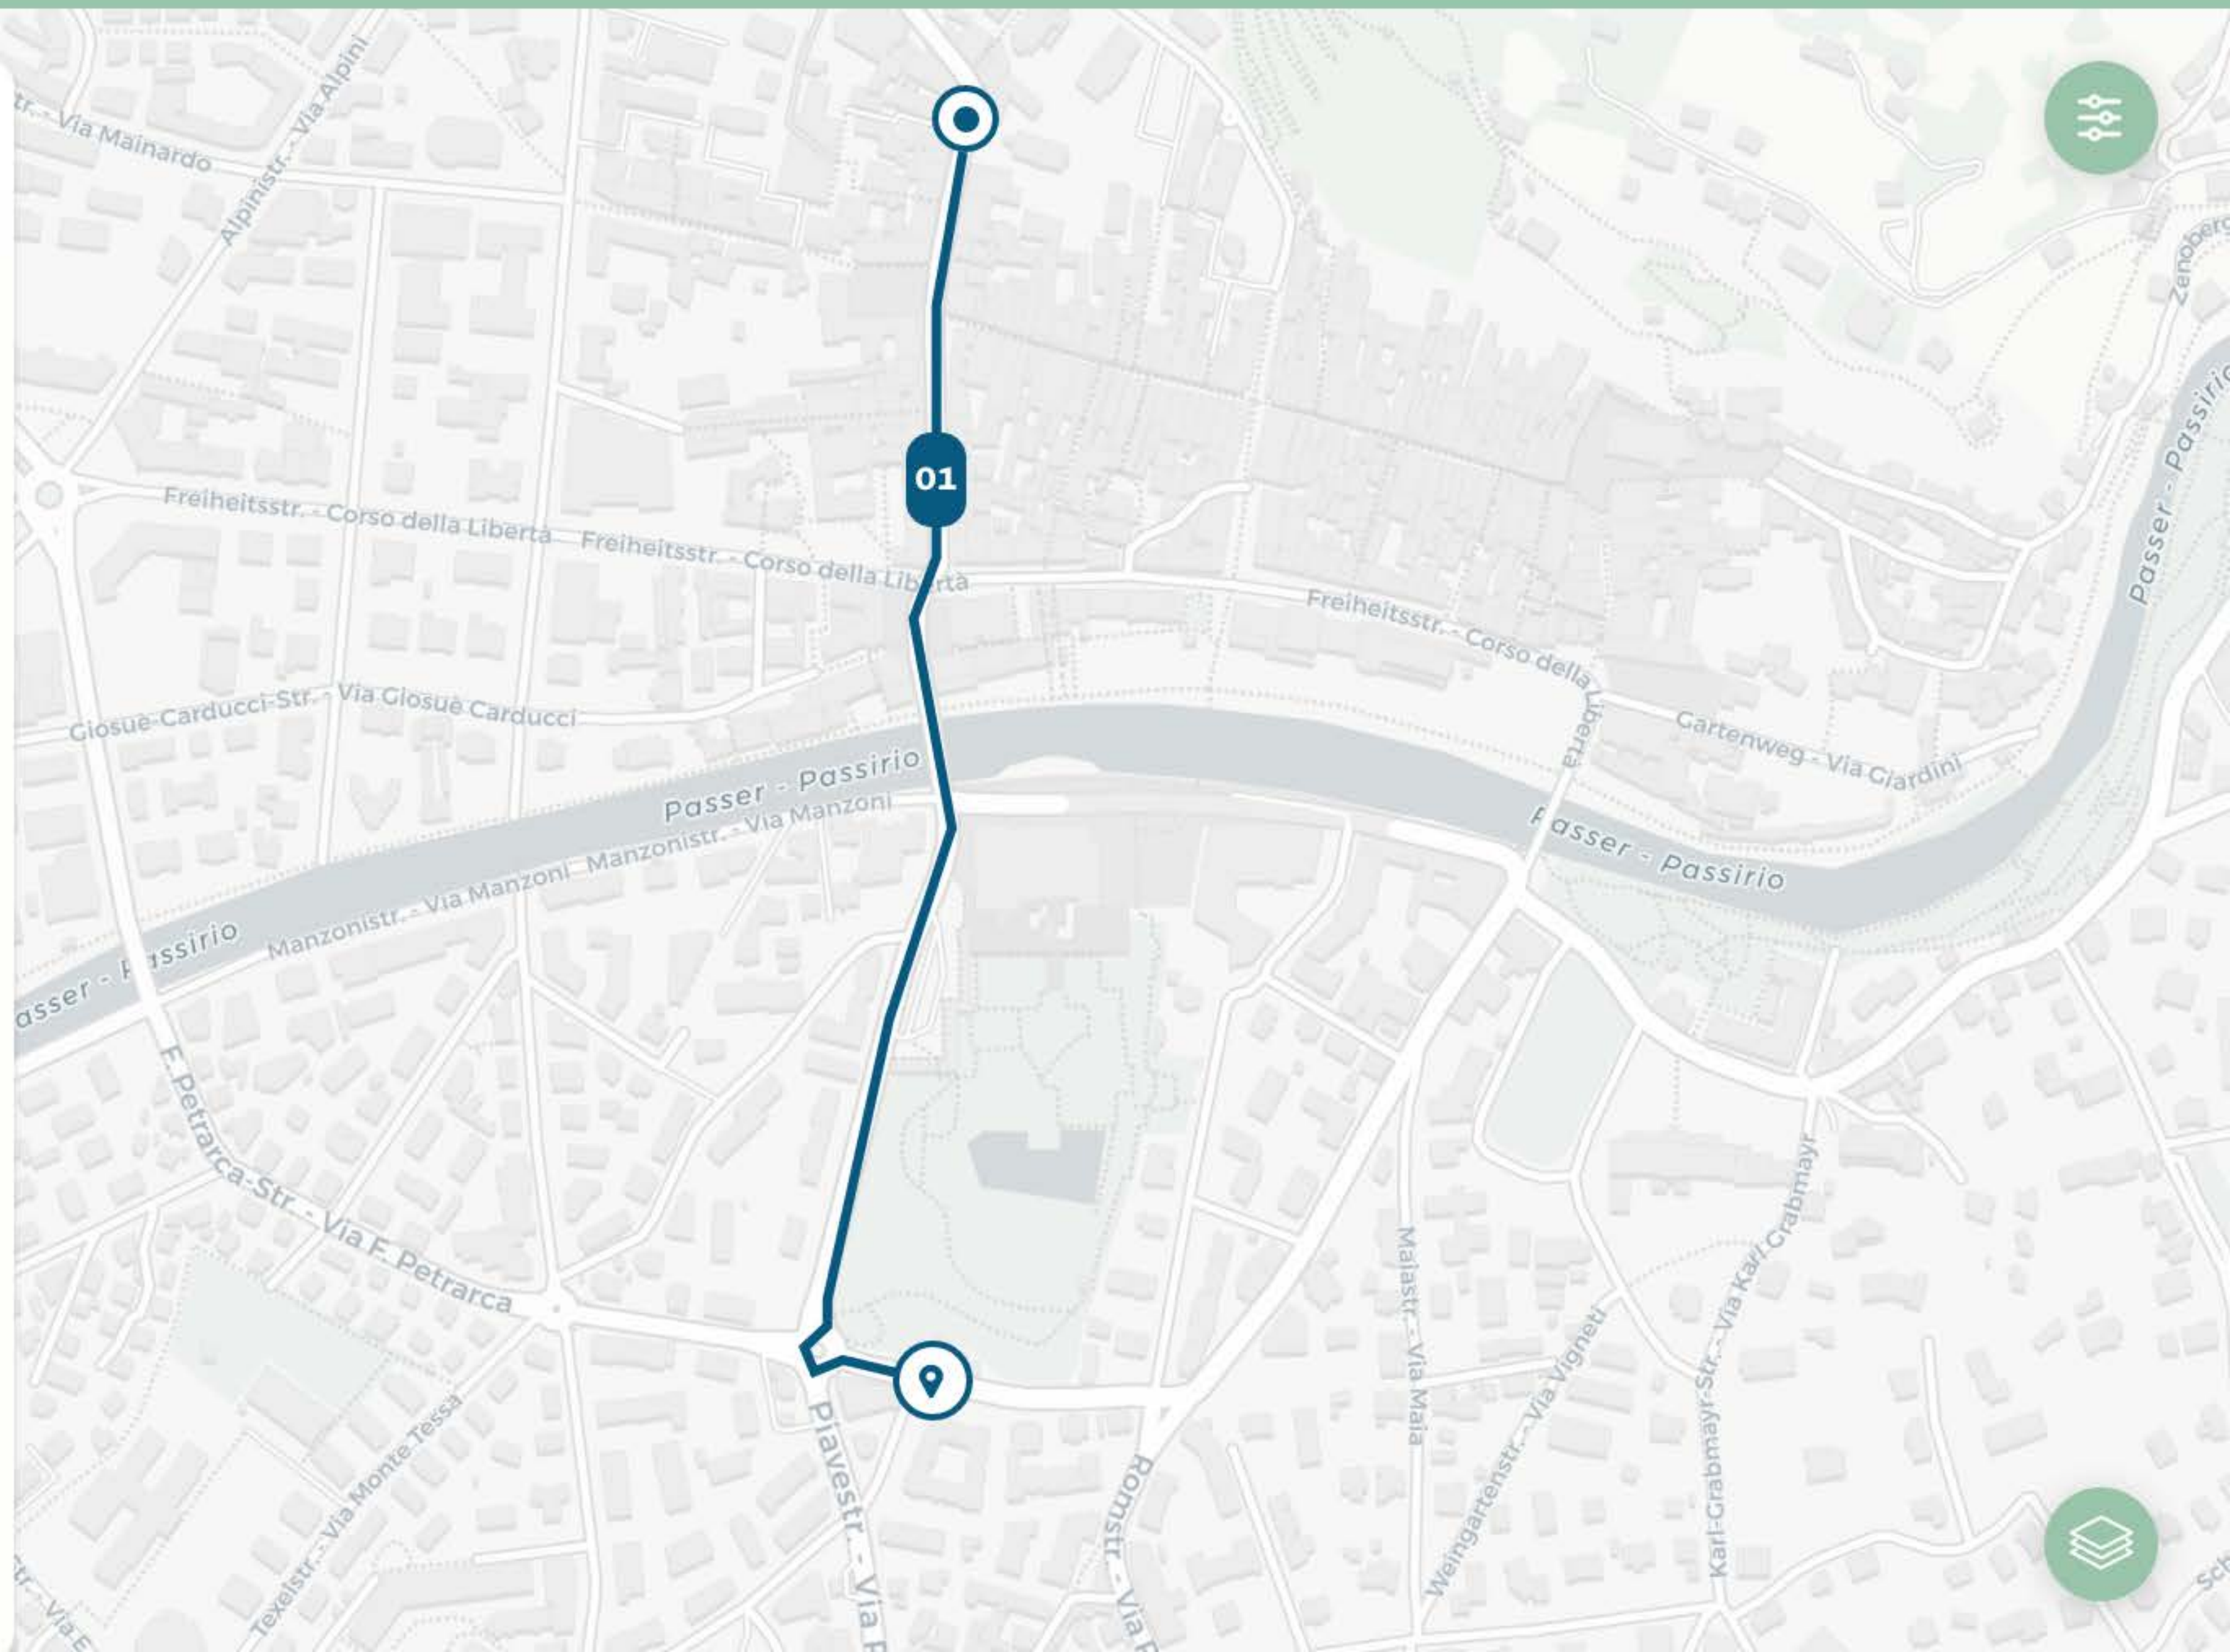

Trasporto

Carsharing

Bikesharing

A piedi

In bici

Pianifica partenza

Opzioni percorso

10:00

Ven 12/03

Percorsi suggeriti

Opzione 1

Opzione 2

Opzione 3

Inserisci partenza o clicca su mappa

Inserisci arrivo o clicca su mappa

Parti ora

Opzioni percorso

Preferiti

Casa

Lavoro

Fermata 1

Fermata 2

Recenti

Fermata 3

Parcheggi

Traffico

Modalità chiara Modalità scura Toner Lite Open Street Map

Inserisci partenza o clicca su mappa

Inserisci arrivo o clicca su mappa

Parti ora ▼ Opzioni percorso ⚙️

Preferiti

- Casa
- Lavoro
- Fermata 1
- Fermata 2