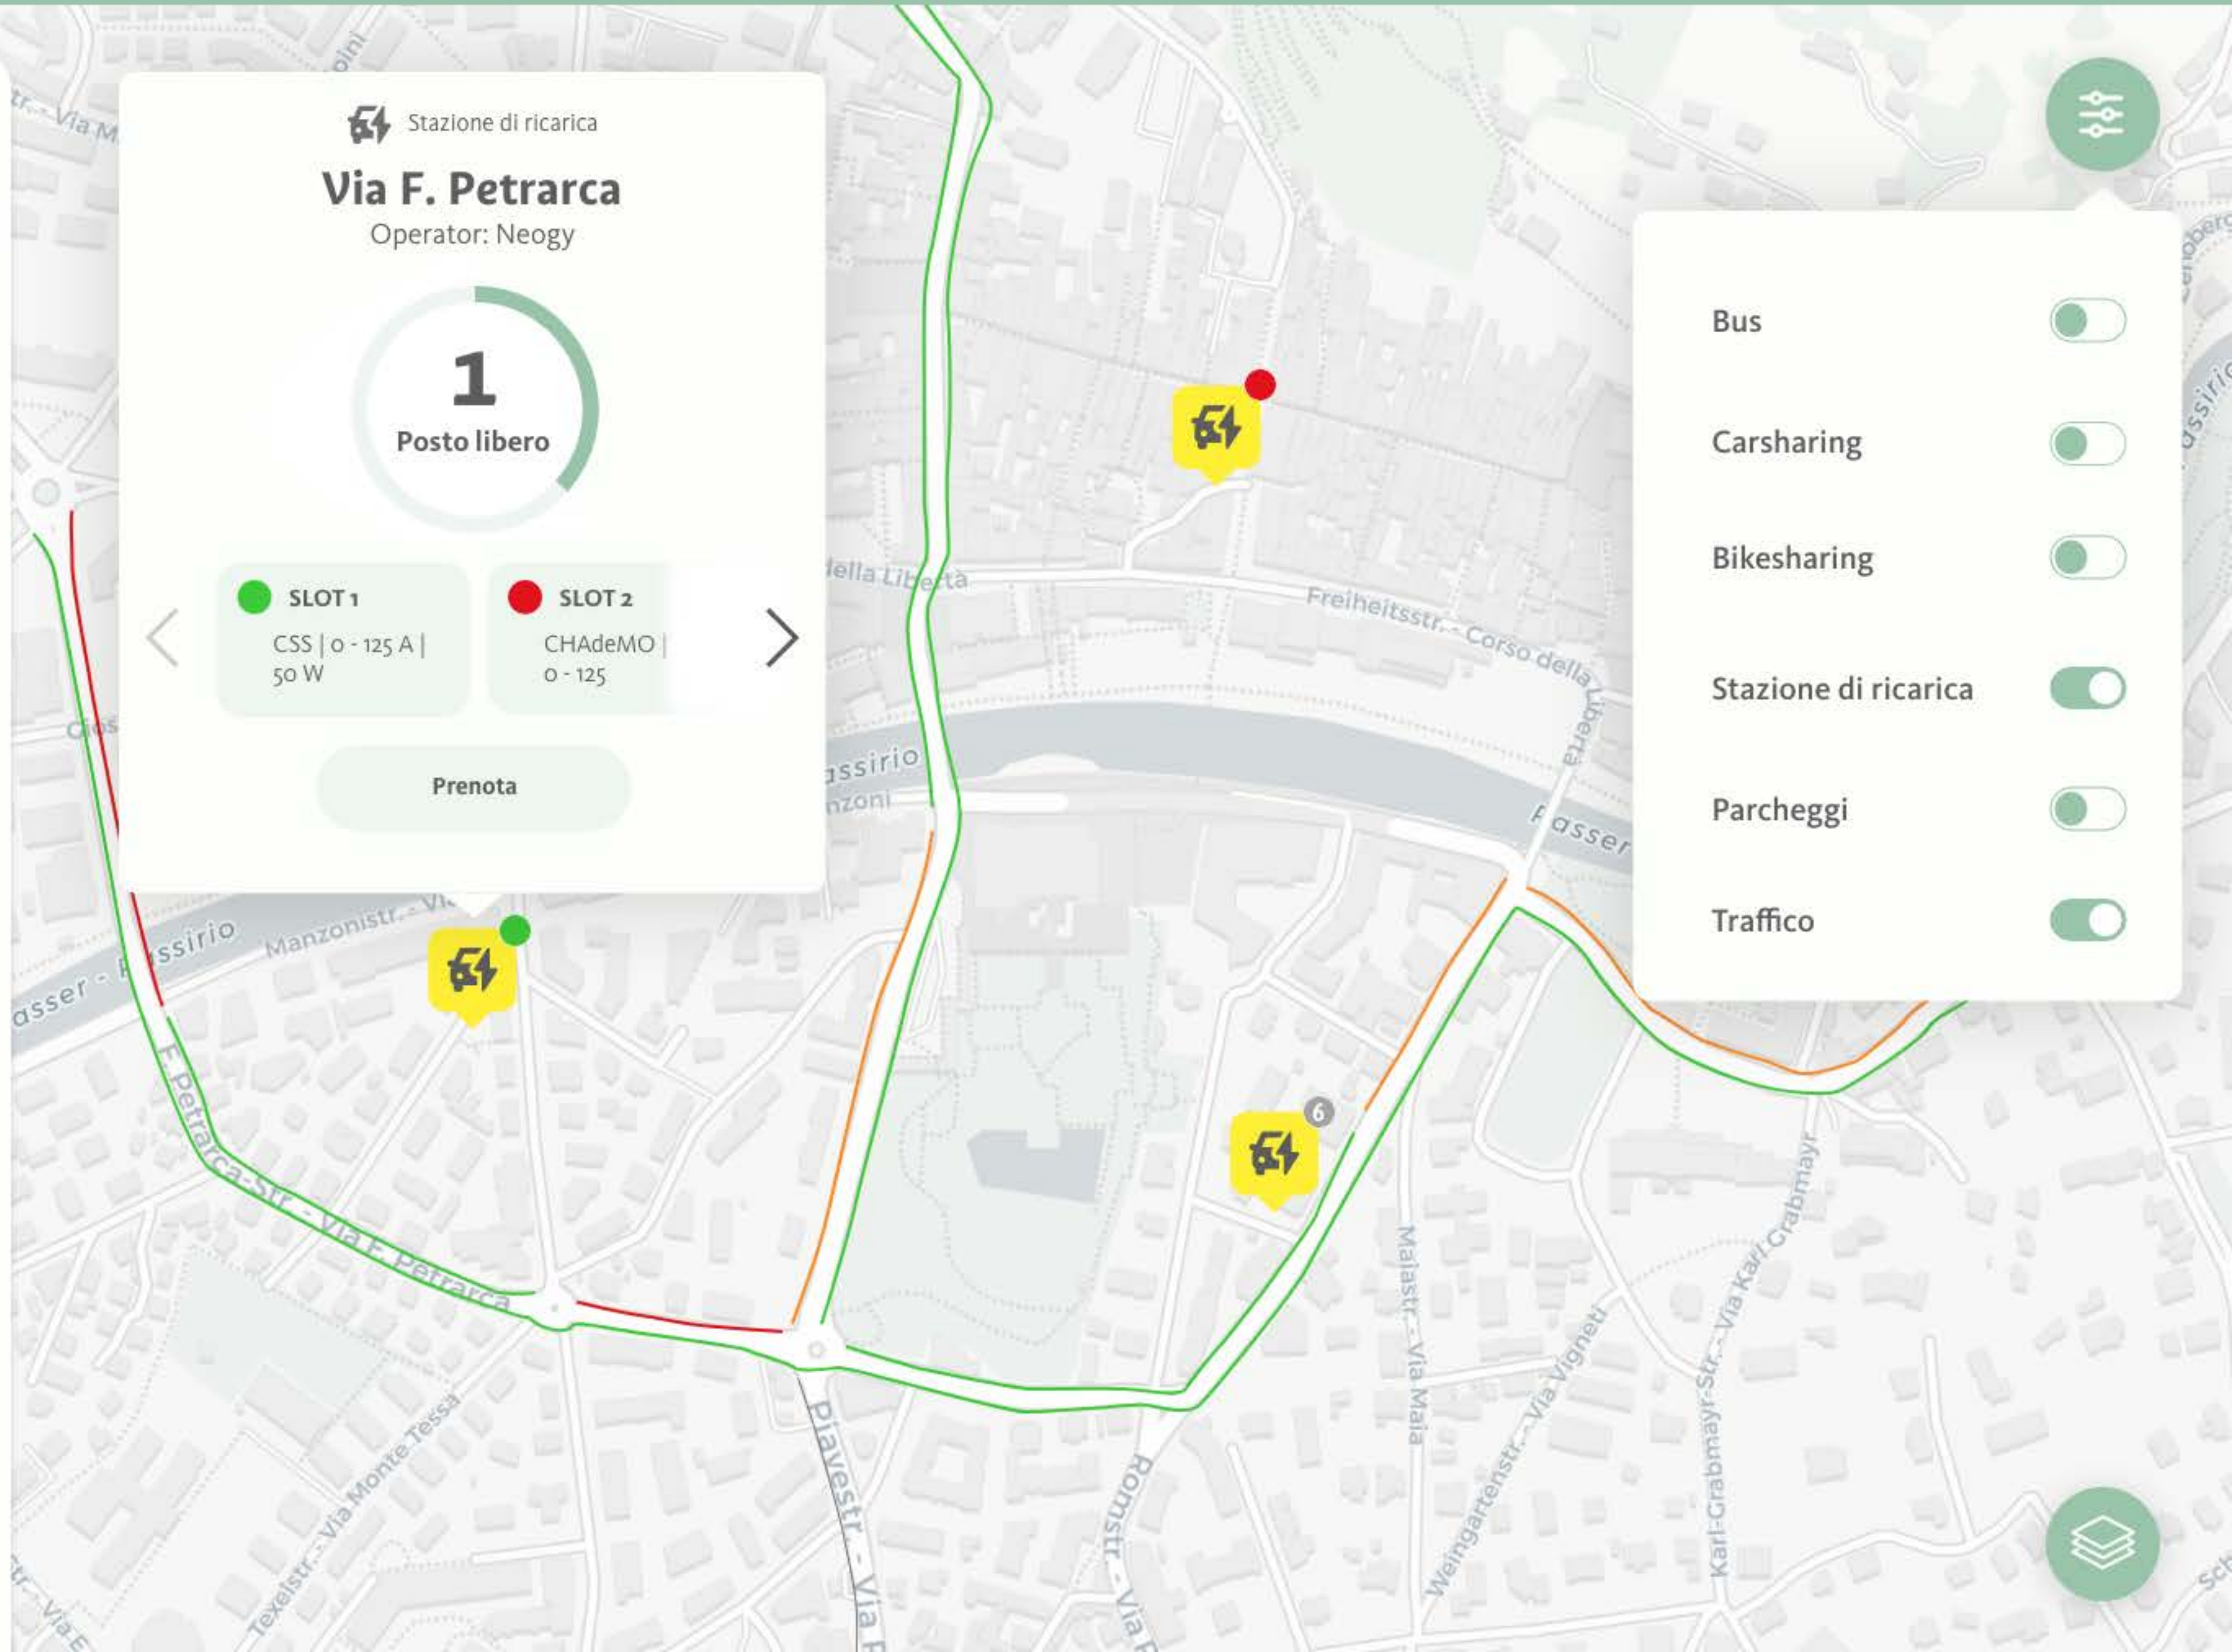

Parcheggi

Traffico

Modalità chiara Modalità scura Toner Lite Open Street Map

Inserisci partenza o clicca su mappa

Inserisci arrivo o clicca su mappa

Parti ora ▼ Opzioni percorso ⚙️

Preferiti

- Casa
- Lavoro
- Fermata 1
- Fermata 2

Recenti

- Fermata 3
- Fermata 4

Stazione di ricarica

Via F. Petrarca

Operator: Neogy

SLOT 1
CSS | 0 - 125 A |
50 W

SLOT 2
CHAdEMO |
0 - 125

Prenota

- Bus
- Carsharing
- Bikesharing
- Stazione di ricarica
- Parcheggi
- Traffico

Preferiti

- Casa
- Lavoro
- Fermata 1
- Fermata 2

Recenti

- Fermata 3
- Fermata 4

Carsharing

Via Manzoni

3