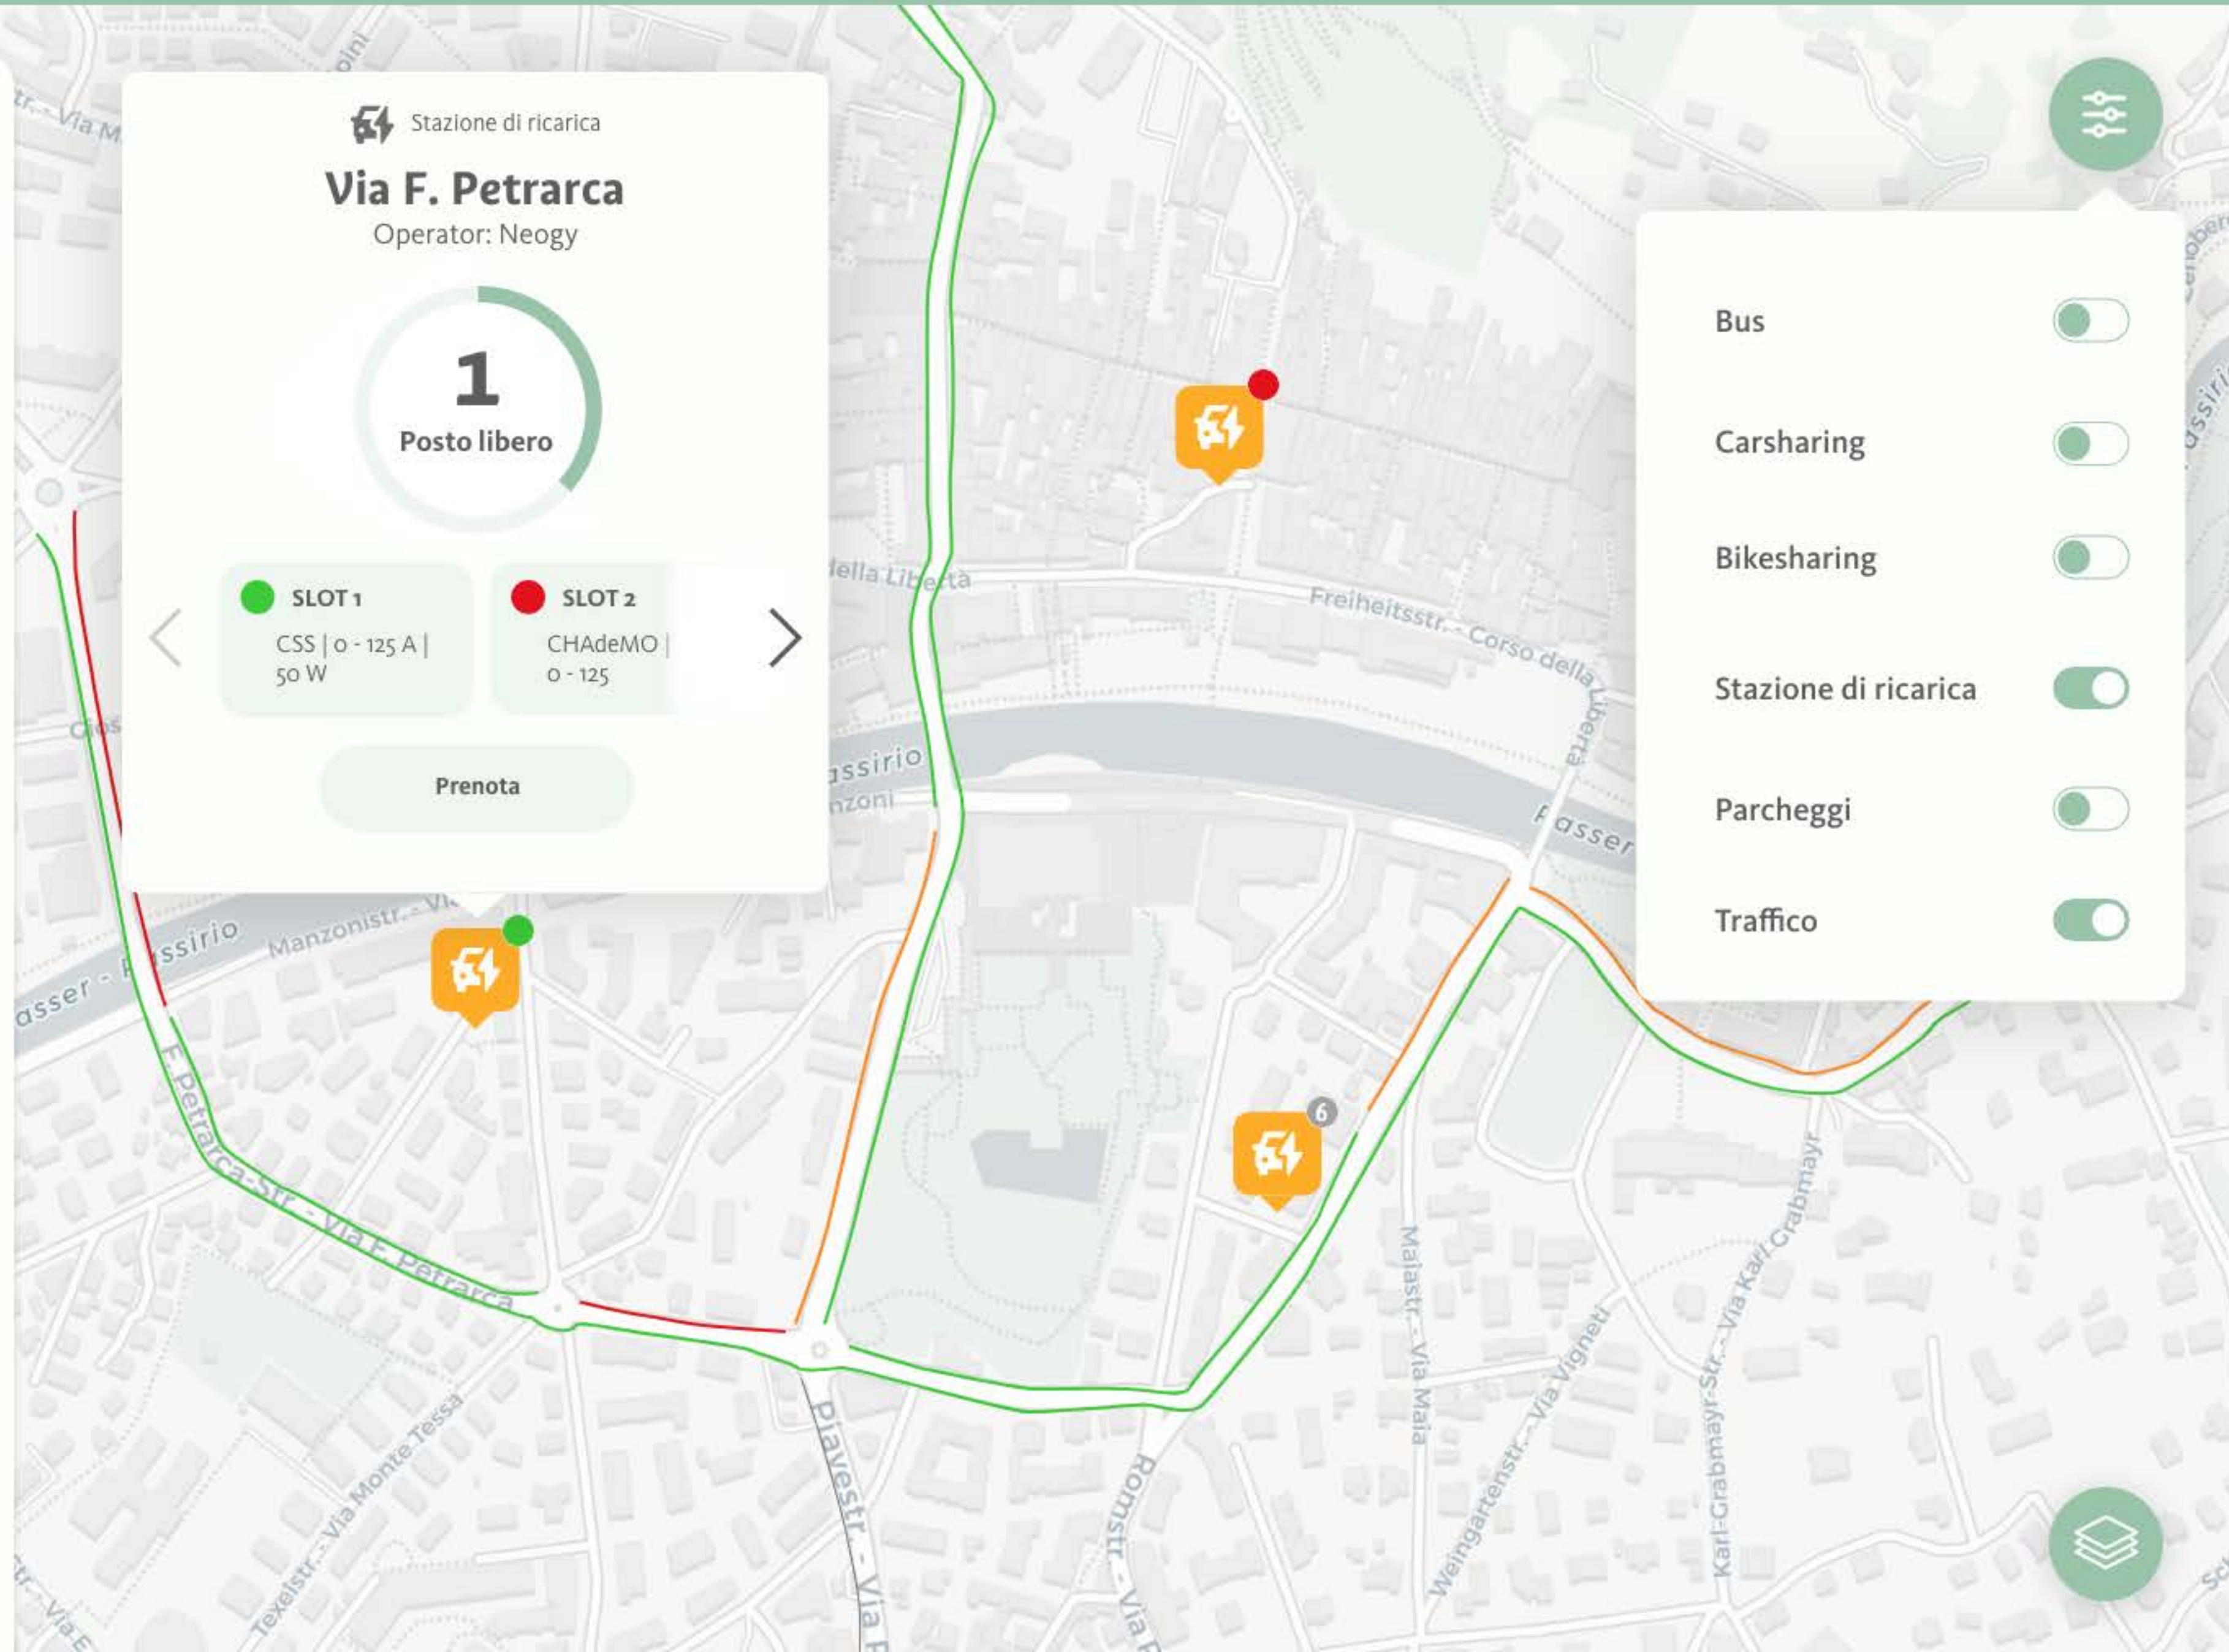

Bikesharing

Stazione di ricarica

Parcheggi

Traffico

Modalità chiara

Modalità scura

Toner Lite

Open Street Map

Inserisci partenza o clicca su mappa

Inserisci arrivo o clicca su mappa

Parti ora ▼ Opzioni percorso ⚙️

Preferiti

- Casa
- Lavoro
- Fermata 1
- Fermata 2

Recenti

- Fermata 3
- Fermata 4

Stazione di ricarica

Via F. Petrarca

Operator: Neogy

SLOT 1

CSS | 0 - 125 A | 50 W

SLOT 2

CHAdEMO | 0 - 125

Prenota

- Bus
- Carsharing
- Bikesharing
- Stazione di ricarica
- Parcheggi
- Traffico

Inserisci partenza o clicca su mappa

Inserisci arrivo o clicca su mappa

Parti ora

Opzioni percorso

Preferiti

- Casa
- Lavoro
- Fermata 1
- Fermata 2

Recenti

- Fermata 3
- Fermata 4