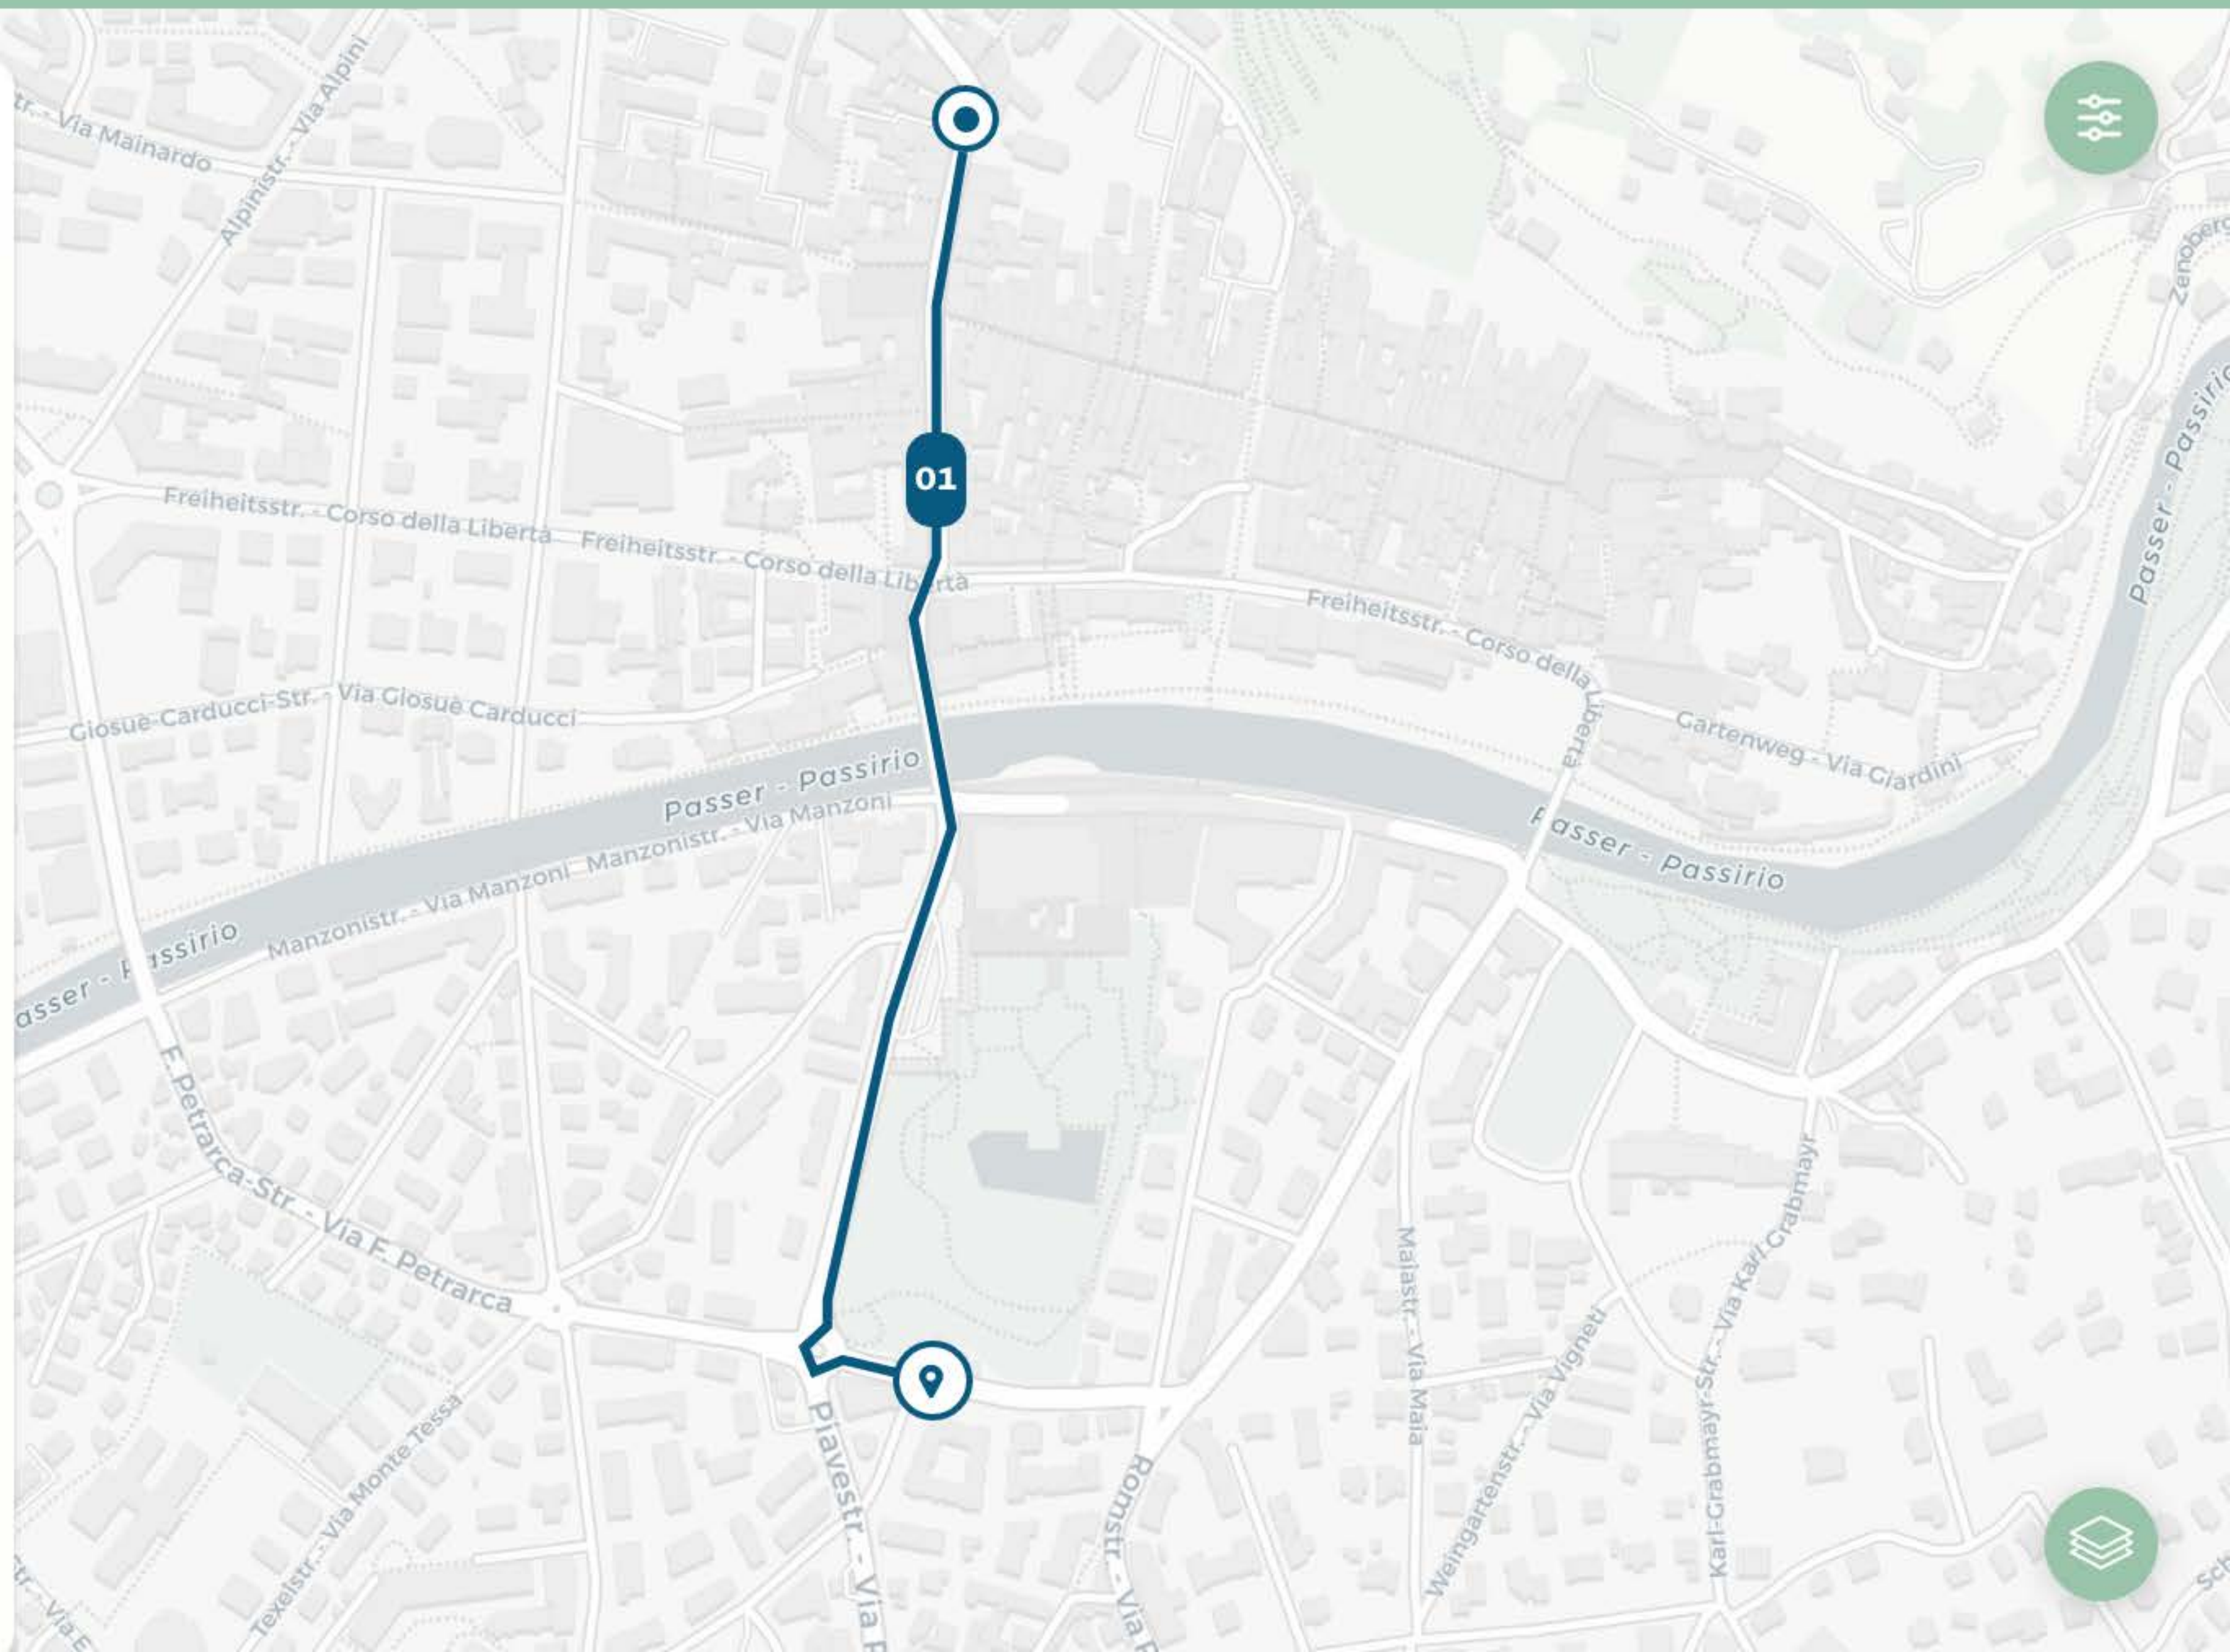

Ottimizza:

Percorsi accessibili

Punto A

Punto B

Trasporto

Carsharing

Bikesharing

A piedi

In bici

Pianifica partenza

Opzioni percorso

10:00

Ven 12/03

Percorsi suggeriti

Opzione 1

Opzione 2

Opzione 3

01

Inserisci partenza o clicca su mappa

Inserisci arrivo o clicca su mappa

Parti ora ▼ Opzioni percorso ⚙️

Preferiti

- Casa
- Lavoro
- Fermata 1
- Fermata 2

Recenti

Inserisci partenza o clicca su mappa

Inserisci arrivo o clicca su mappa

Parti ora ▼ Opzioni percorso ⚙️

Preferiti

- Casa
- Lavoro
- Fermata 1
- Fermata 2

Recenti

- Fermata 3
- Fermata 4

Stazione di ricarica