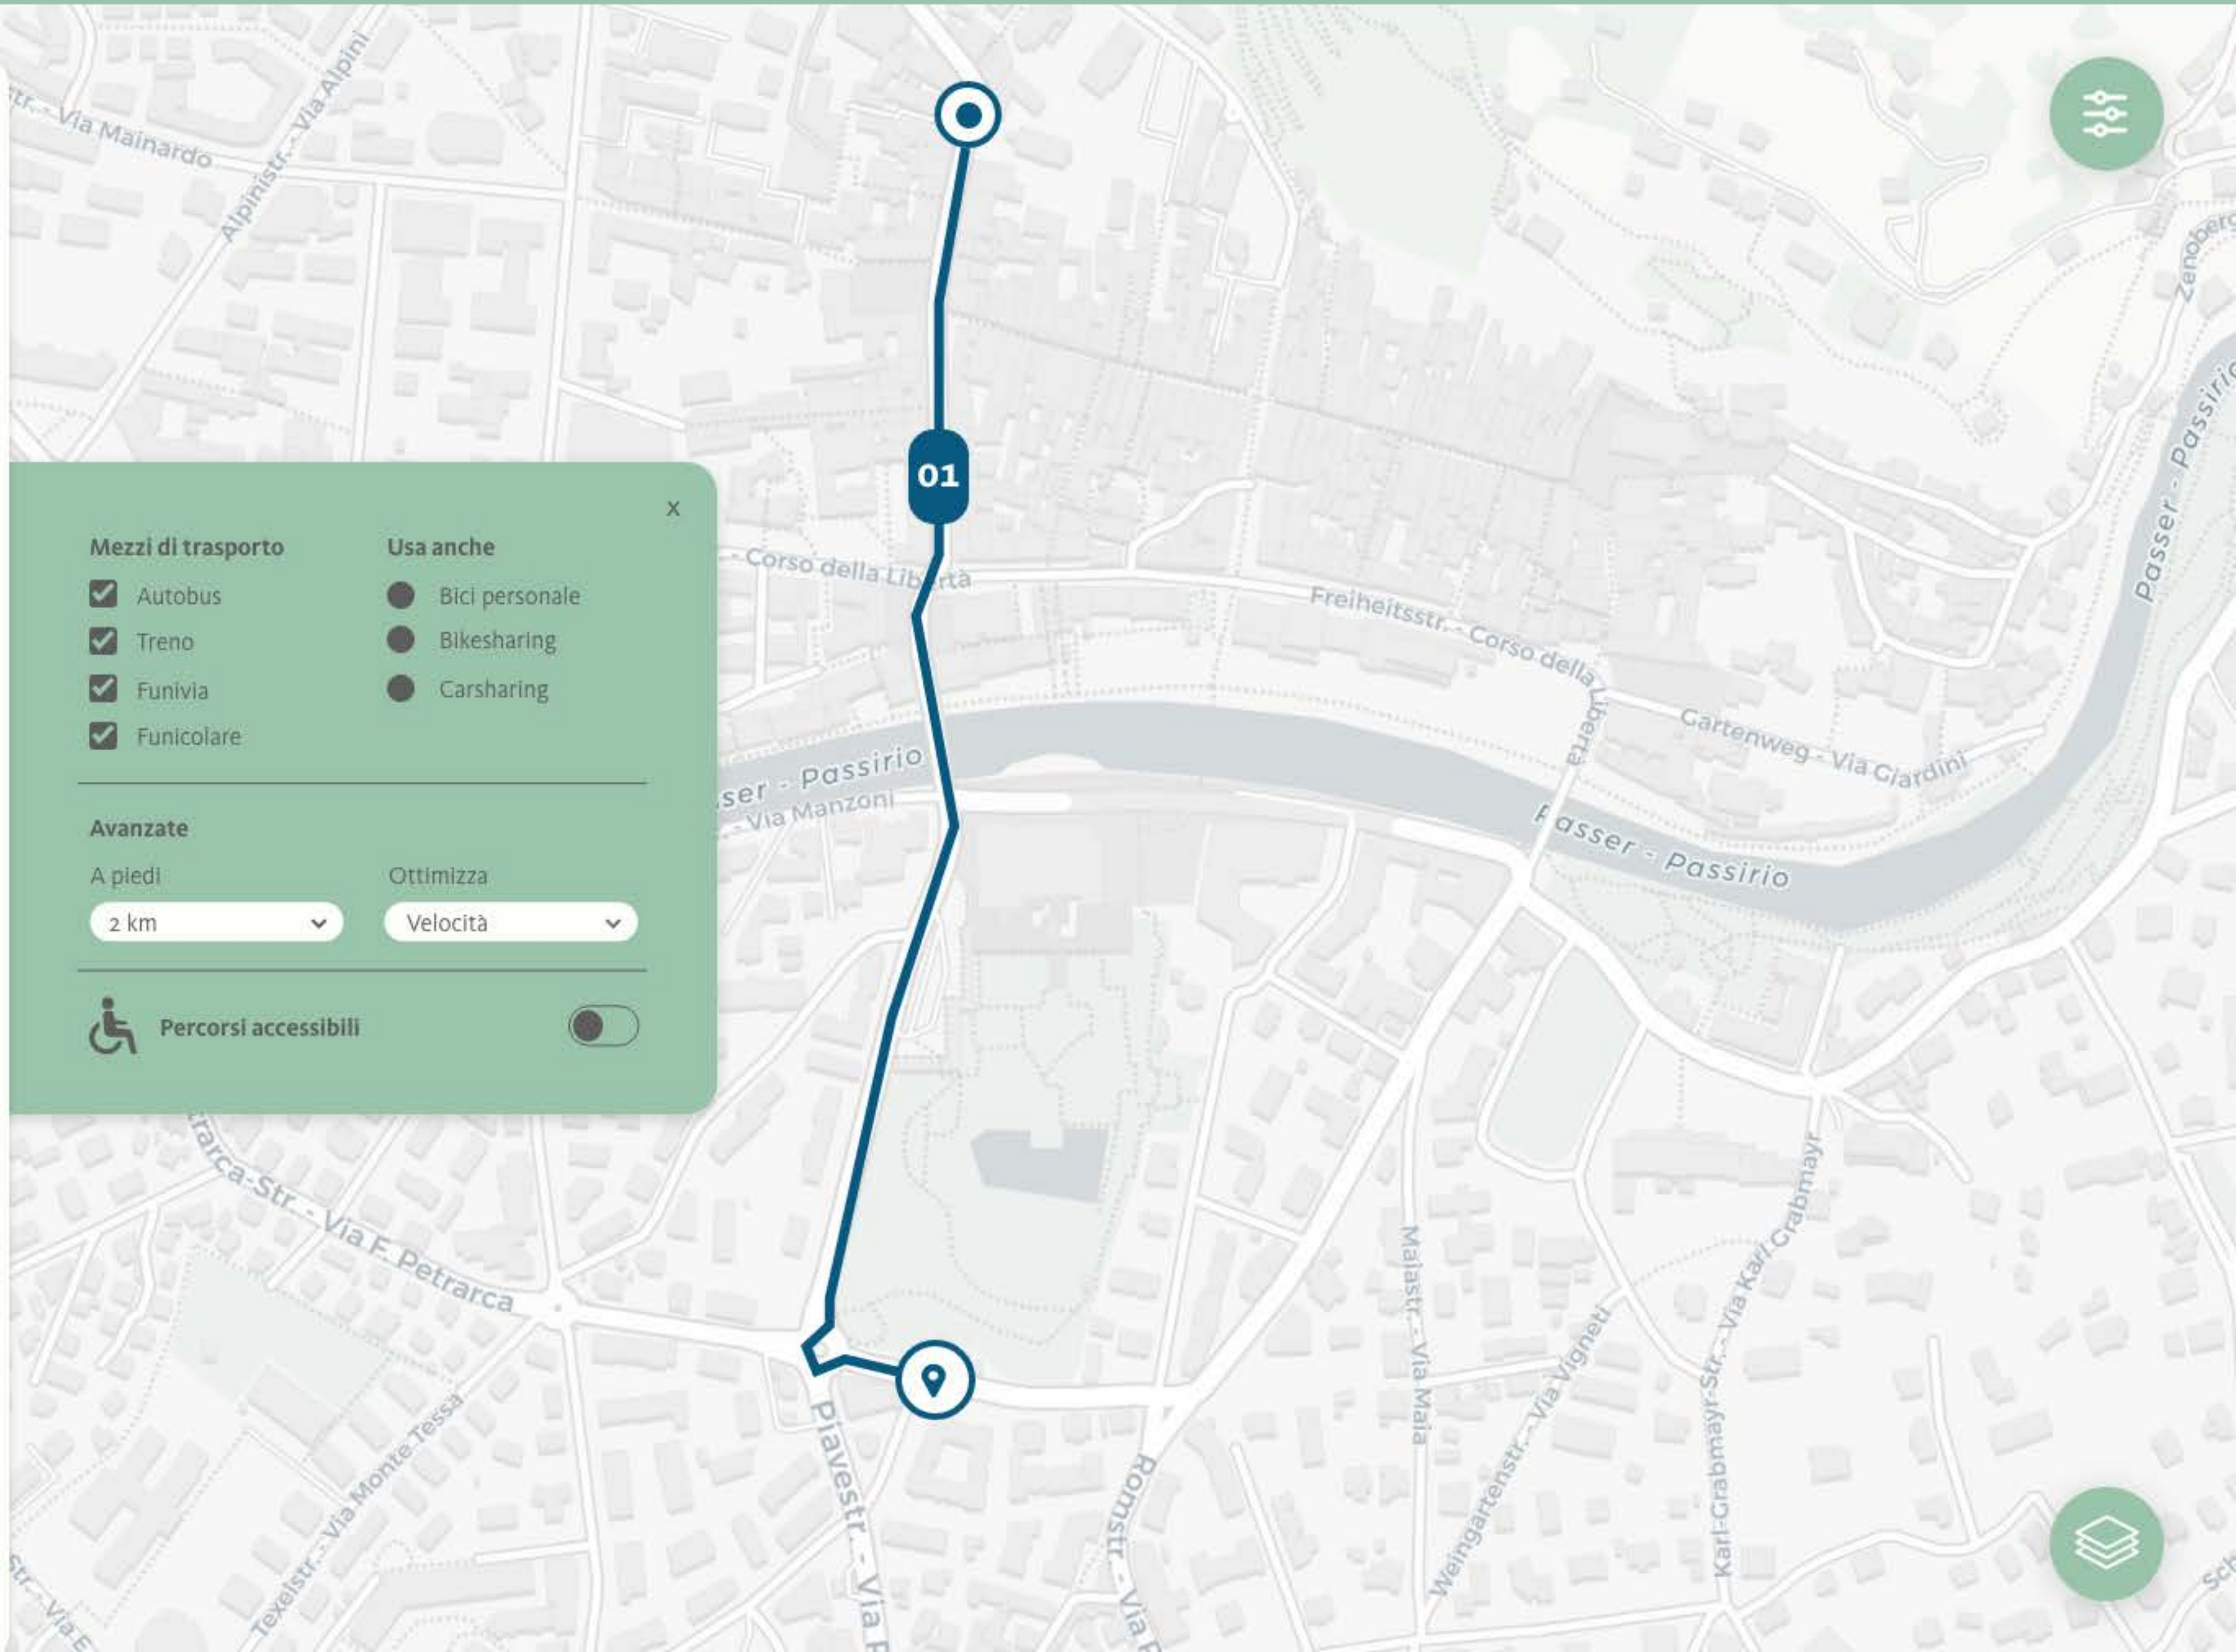

Fermata 4

Punto A

Punto B

Parti ora

Opzioni percorso

Perco Pianifica partenza

Pianifica arrivo

Opzione 1

Ottimizza:

Percorsi accessibili

Punto A

Punto B

Trasporto

Carsharing

Bikesharing

A piedi

In bici

Pianifica partenza

Opzioni percorso

10:00

Ven 12/03

Percorsi suggeriti

Opzione 1

Opzione 2

Opzione 3

01

Inserisci partenza o clicca su mappa

Inserisci arrivo o clicca su mappa

Parti ora ▼ Opzioni percorso ⚙️

Preferiti

- Casa
- Lavoro
- Fermata 1
- Fermata 2

Recenti