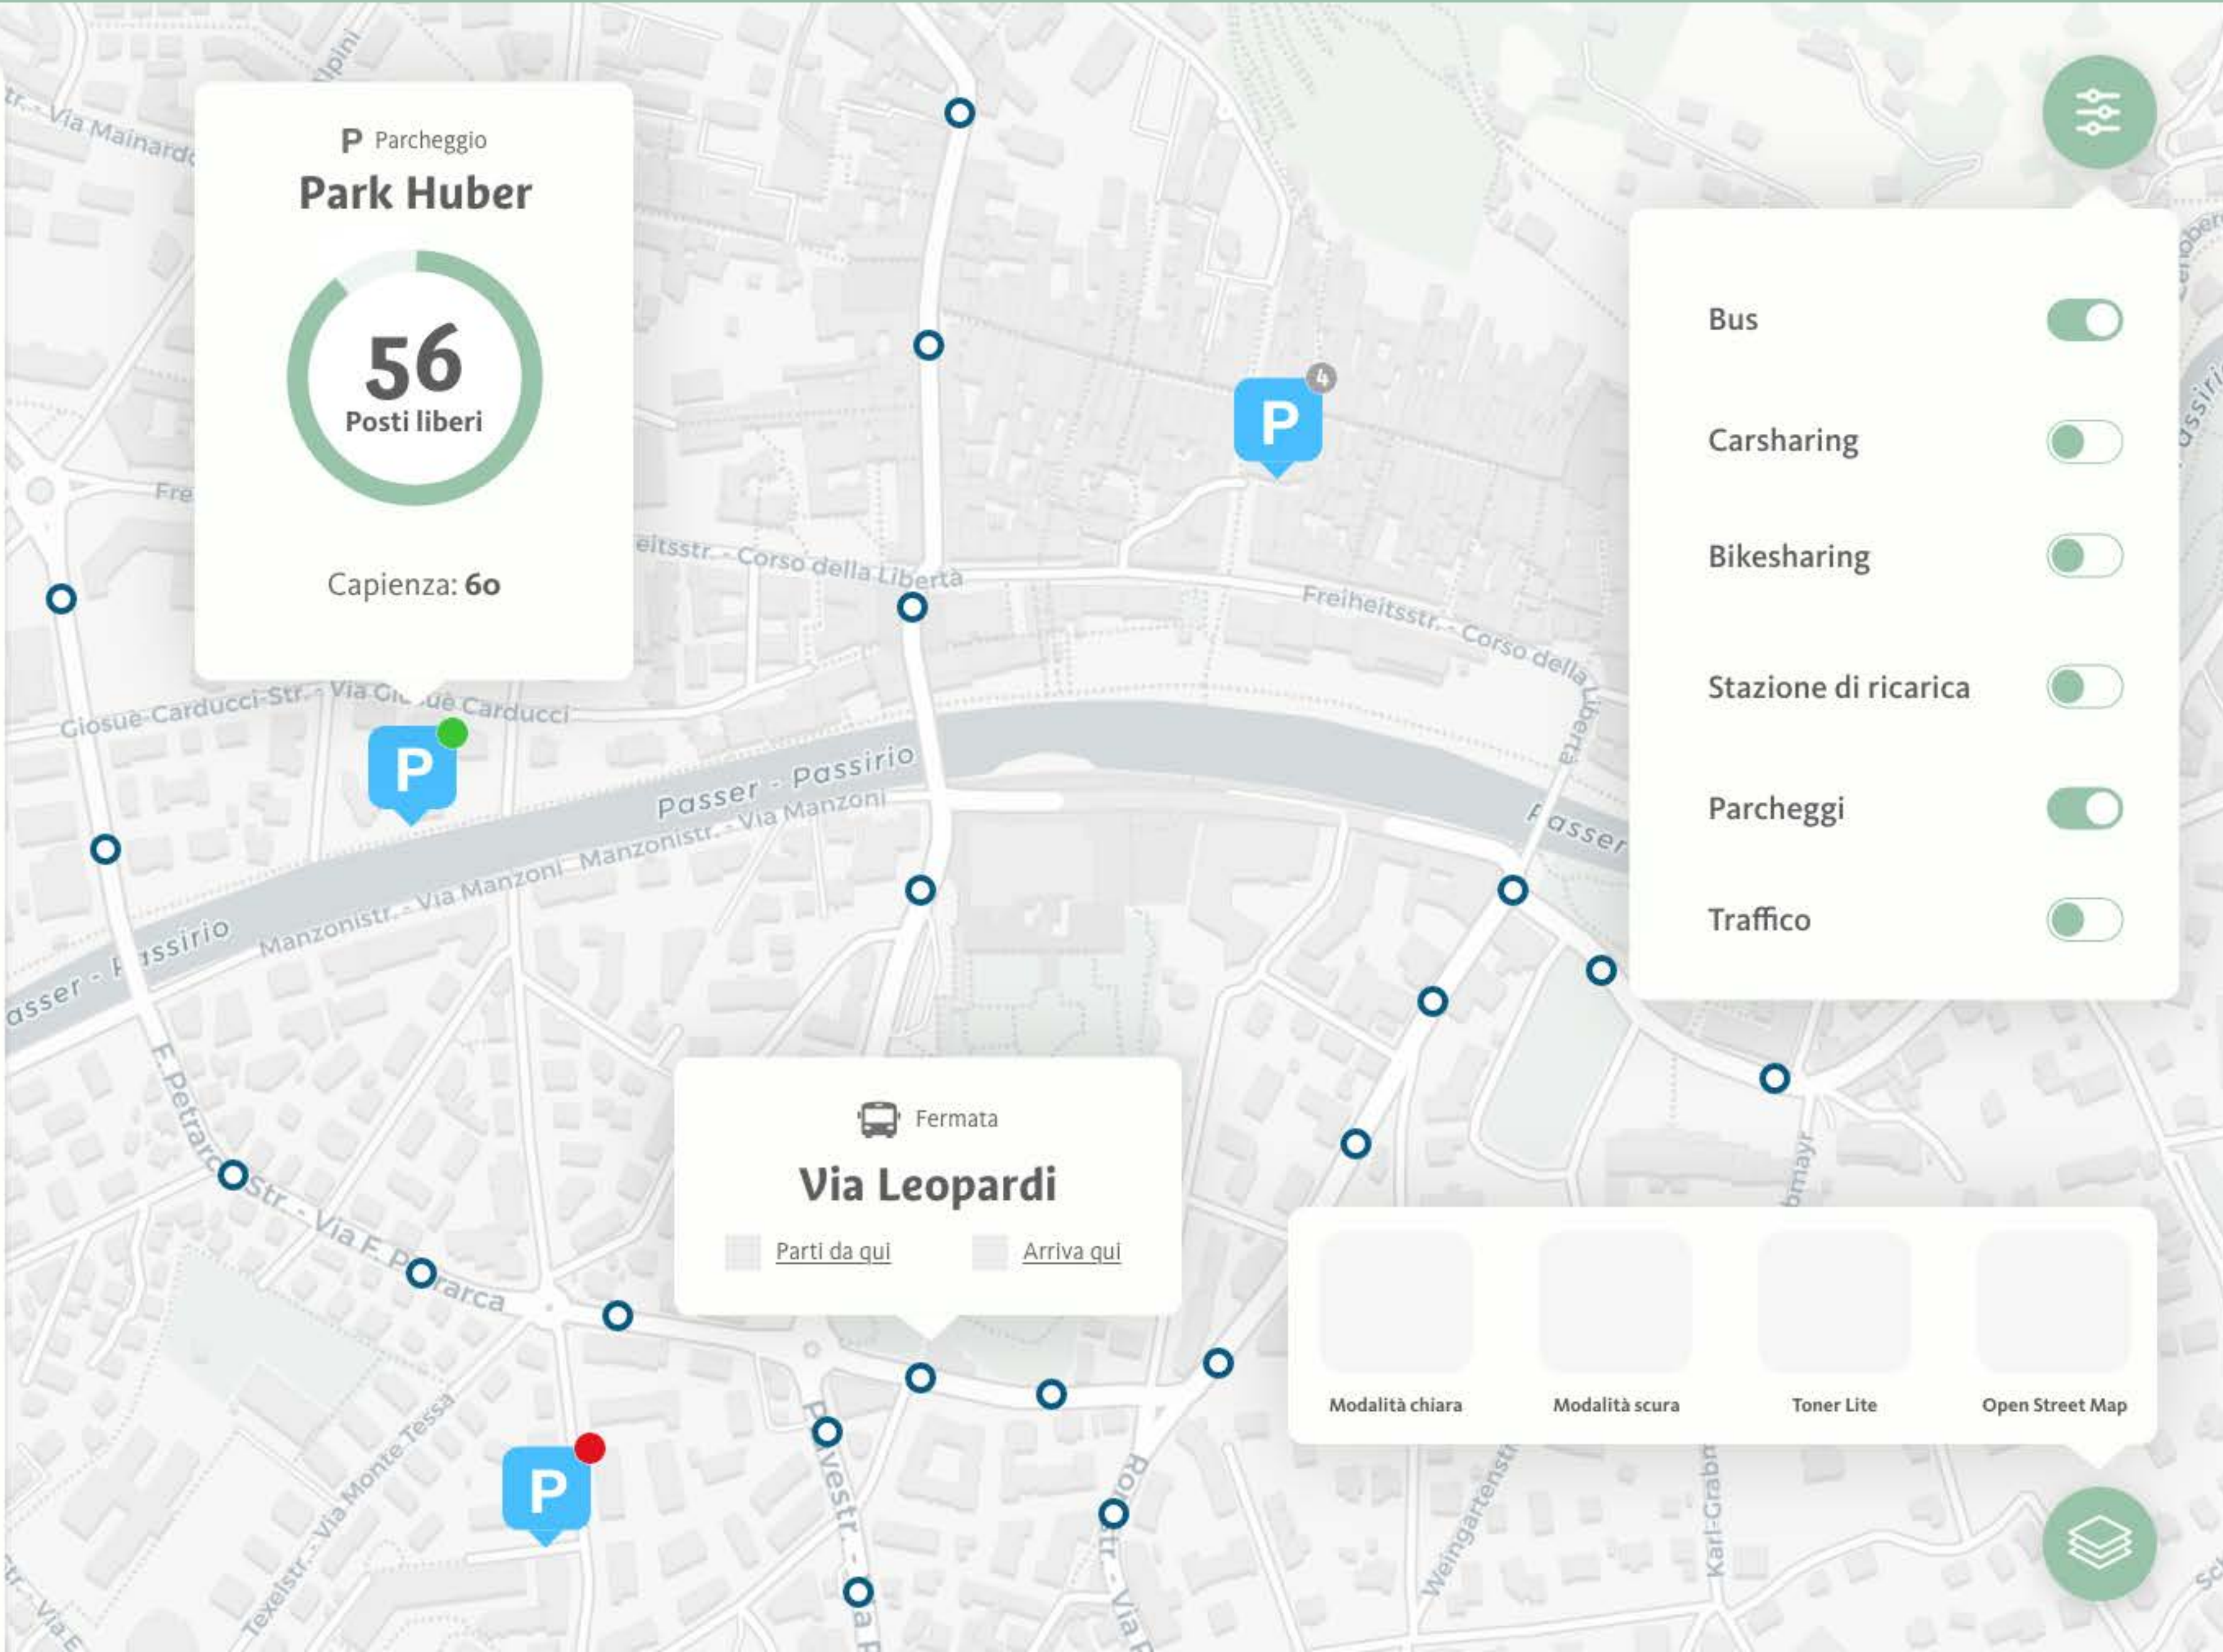

Opzione 3

01

Inserisci partenza o clicca su mappa

Inserisci arrivo o clicca su mappa

Parti ora ▼ Opzioni percorso ⚙️

Preferiti

- Casa
- Lavoro
- Fermata 1
- Fermata 2

Recenti

Bikesharing

Stazione di ricarica

Parcheggi

Traffico

Modalità chiara

Modalità scura

Toner Lite

Open Street Map

Inserisci partenza o clicca su mappa

Inserisci arrivo o clicca su mappa

Parti ora ▼ Opzioni percorso ⚙️

Preferiti

- Casa
- Lavoro
- Fermata 1
- Fermata 2

Recenti

- Fermata 3
- Fermata 4

Stazione di ricarica

Inserisci partenza o clicca su mappa

Inserisci arrivo o clicca su mappa

Parti ora

Opzioni percorso

Preferiti

- Casa
- Lavoro
- Fermata 1
- Fermata 2

Recenti

- Fermata 3
- Fermata 4