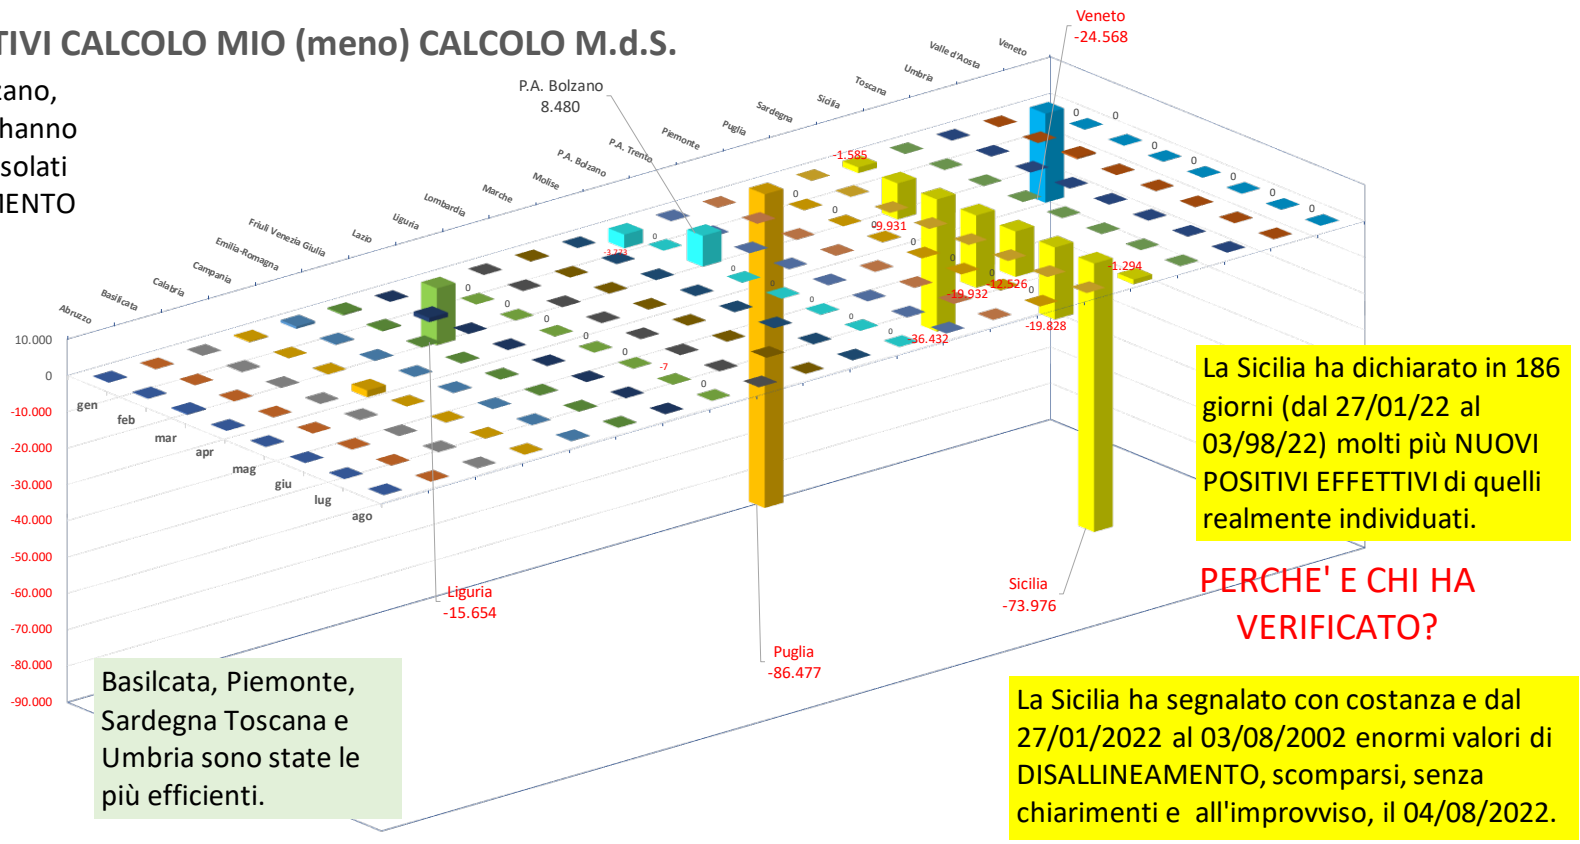

	Abruzzo	Basilicata	Calabria	Campania	Emilia-Romagna	Friuli Venezia Giulia	Lazio	Liguria	Lombardia	Marche	Molise	P.A. Bolzano	P.A. Trento	Piemonte	Puglia	Sardegna	Sicilia	Toscana	Umbria	Valle d'Aosta	Veneto	Totale complessivo
gen	85	0	0	237	656	389	0	-15.654	0	90	0	-3.773	0	0	-86.477	0	-1.585	0	0	0	-24.568	-130.600
feb	118	0	-76	0	152	258	-1.169	0	0	0	0	44	0	0	0	0	-9.931	0	0	0	0	-10.604
mar	272	0	0	0	81	83	0	0	-40	0	0	0	0	0	0	0	-36.432	0	0	398	0	-27.158
apr	55	0	0	-1.877	45	62	0	0	1	0	0	0	0	0	0	0	-19.932	0	0	0	0	-21.646
mag	31	0	0	0	50	53	0	0	1	0	1	0	0	0	0	0	-12.526	0	0	0	0	-12.390
giu	12	0	0	0	17	45	0	0	0	0	0	0	0	0	0	0	-19.828	0	0	0	0	-19.754
lug	49	0	0	0	43	61	0	-7	0	0	0	0	0	0	0	0	-73.976	0	0	0	0	-73.830
ago	20	0	0	0	44	53	0	0	0	0	0	0	0	0	0	0	-1.294	0	0	0	0	-1.177
Totale complessivo	642	0	-76	-1.640	1.088	1.004	-1.169	-15.661	-38	90	1	4.707	44	0	-86.477	0	-175.504	0	0	398	-24.568	-297.159
La Regione ha dichiarato	MENO POSITIVI	OK	PIU POSITIVI	PIU POSITIVI	MENO POSITIVI	MENO POSITIVI	PIU POSITIVI	PIU POSITIVI	PIU POSITIVI	MENO POSITIVI	MENO POSITIVI	MENO POSITIVI	MENO POSITIVI	OK	PIU POSITIVI	OK	PIU POSITIVI	OK	OK	MENO POSITIVI	PIU POSITIVI	PIU POSITIVI

TOTALE POSITIVI CALCOLO MIO (meno) CALCOLO M.d.S.

Liguria, P.A. Bolzano, Puglia e Veneto hanno avuto solo casi isolati di DISALLINEAMENTO

I VALORI INDICATI NELLA TABELLA SI RIFERISCONO A QUELLI CALCOLATI COME DIFFERENZA FRA QUANTO VALUTATO DALLO SCRIVENTE E QUANTO UFFICIALIZZATO DAL M.d.S. SU GITHUB
DA NOTARE CHE TALI VALORI COINCIDONO CON QUELLI INDICATI DAL M.d.S. nelle "NOTE CASI" DEL DATA BASE REGIONALE PUBBLICATO SU GITHUB.