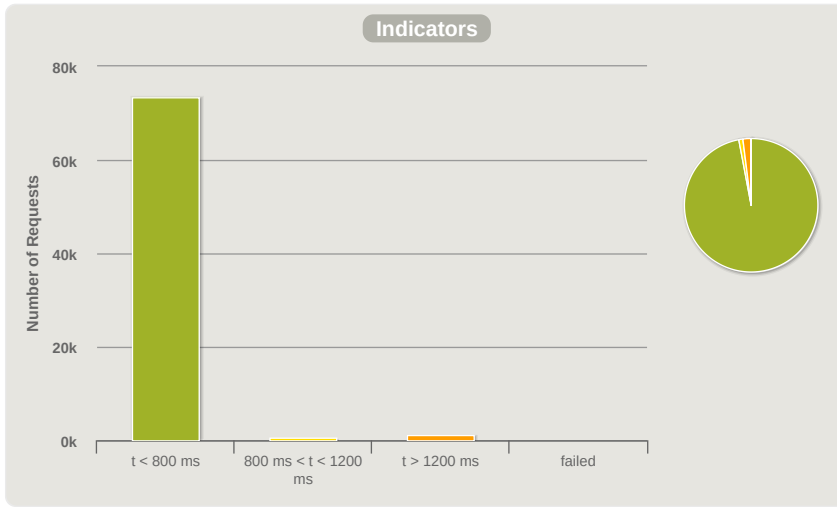

Active Users

Requests / sec

Responses / sec

Global Information

STATISTICS

Expand all groups | Collapse all groups

Requests ^	Executions				Response Time (ms)								
	Total	OK	KO	% KO	Cnt/s	Min	50th pct	75th pct	95th pct	99th pct	Max	Mean	Std Dev
Global Information	75000	75000	0	0%	1229.508	1	9	20	594	2024	4005	92	325
AUVERGNE...NE-ALPES	5770	5770	0	0%	94.59	2	7	18	575	927	3046	74	245
BOURGOGN...HE-COMTE	5770	5770	0	0%	94.59	1	7	18	582	975	3005	74	245
BRETAGNE	5770	5770	0	0%	94.59	2	10	26	631	2720	4005	123	432
CENTRE-VAL DE LOIRE	5769	5769	0	0%	94.574	2	7	16	566	736	2025	62	180
CORSE	5769	5769	0	0%	94.574	2	11	31	693	2709	4000	134	455
GRAND EST	5769	5769	0	0%	94.574	2	10	23	615	2615	4003	109	388
HAUTS-DE-FRANCE	5769	5769	0	0%	94.574	2	9	21	598	2014	3305	91	323
ILE-DE-FRANCE	5769	5769	0	0%	94.574	2	7	16	560	736	2045	62	181
NORMANDIE	5769	5769	0	0%	94.574	2	10	23	602	2397	3528	101	354
NOUVELLE-AQUITAINE	5769	5769	0	0%	94.574	2	8	18	578	1410	3528	82	291
OCCITANIE	5769	5769	0	0%	94.574	2	9	21	602	2340	3516	97	345
PAYS DE LA LOIRE	5769	5769	0	0%	94.574	2	8	18	578	941	3992	74	249
PROVENCE...E D'AZUR	5769	5769	0	0%	94.574	2	10	24	607	2544	3992	107	379