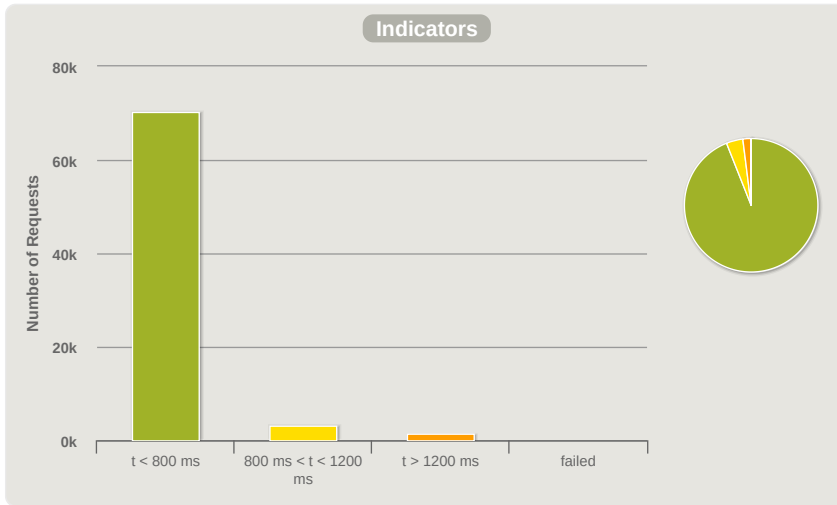

Active Users

Requests / sec

Responses / sec

Global Information

STATISTICS

Expand all groups | Collapse all groups

Requests ^	Executions				Response Time (ms)								
	Total	OK	KO	% KO	Cnt/s	Min	50th pct	75th pct	95th pct	99th pct	Max	Mean	Std Dev
Global Information	75000	75000	0	0%	1209.677	2	322	469	869	6334	20905	483	1327
AUVERGNE...NE-ALPES	5770	5770	0	0%	93.065	5	325	472	873	7712	20593	496	1400
BOURGOGN...HE-COMTE	5770	5770	0	0%	93.065	4	324	471	888	7702	20090	492	1335
BRETAGNE	5770	5770	0	0%	93.065	4	323	465	872	5517	20805	481	1344
CENTRE-VAL DE LOIRE	5769	5769	0	0%	93.048	4	320	467	872	6254	20266	478	1311
CORSE	5769	5769	0	0%	93.048	4	325	470	850	5020	20755	474	1295
GRAND EST	5769	5769	0	0%	93.048	4	323	468	852	5842	20794	486	1372
HAUTS-DE-FRANCE	5769	5769	0	0%	93.048	4	318	467	849	5485	20620	467	1226
ILE-DE-FRANCE	5769	5769	0	0%	93.048	5	321	472	871	6822	20435	494	1375
NORMANDIE	5769	5769	0	0%	93.048	2	323	471	854	6635	20127	483	1330
NOUVELLE-AQUITAINE	5769	5769	0	0%	93.048	5	326	469	873	5346	20759	466	1215
OCCITANIE	5769	5769	0	0%	93.048	6	319	468	893	8229	20905	510	1442
PAYS DE LA LOIRE	5769	5769	0	0%	93.048	6	325	469	873	5797	20337	481	1287
PROVENCE...E D'AZUR	5769	5769	0	0%	93.048	2	320	470	860	4090	20233	469	1295